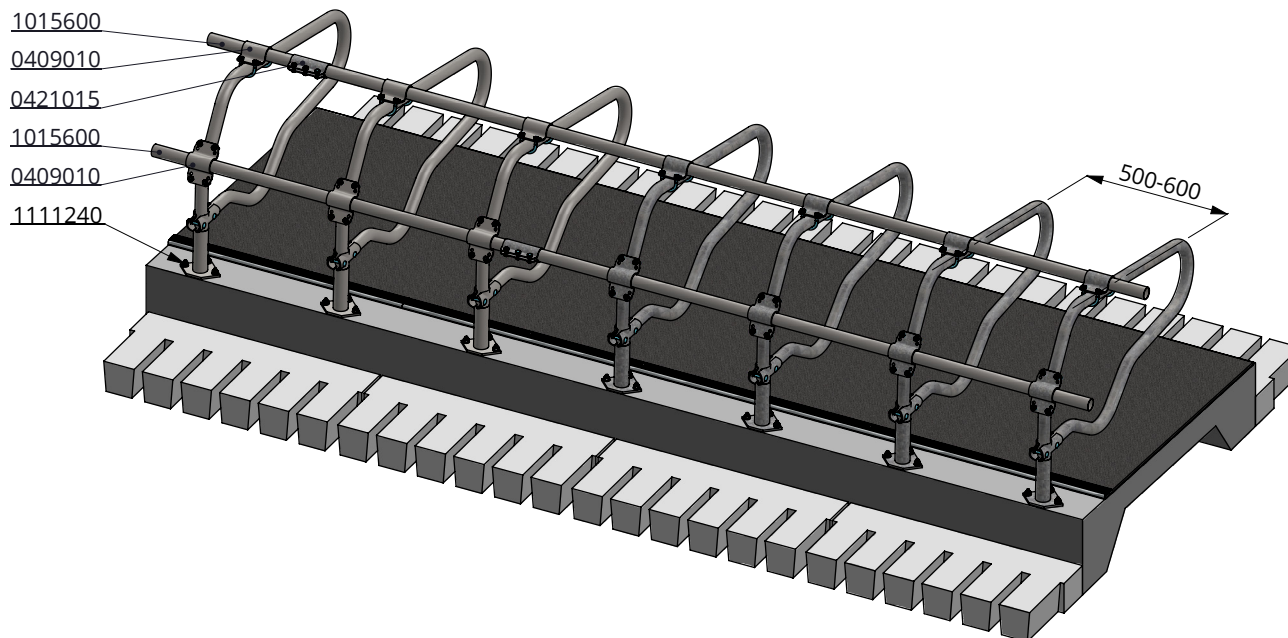

Bestel-nr.	Omschrijving	Aantal
0110542	montagevoet PROFIT box 1,5"	1
0110581	losse beugel ligbox PROFIT KA 120cm	1
0413016	schaal t-klem 1,5"x1,5", zware uitv	2
7310070	slotbout m10x70 8.8 verz	2
8210400	zelfb.dopmoer M10 verz.	2

ligboxafscheiding PROFIT KA 120cm

spinder

DAIRY HOUSING CONCEPTS

Nummer: 0110580-O

Maateenheid: mm

Datum: 21-9-2015

Tekening blijft ons eigendom en mag niet gekopieerd, aan derden getoond of op andere wijze worden gebruikt. Aan de gegevens op deze tekening kunnen geen rechten worden ontleend.

- 1015600
- 0409010
- 0421015
- 1015600
- 0409010
- 1111240

* 100 - 300mm tussenruimte opvullen om beknelling te voorkomen

bestel nr.	omschrijving
0409010	beugelklem 1,5"x1,5"
0421015	buis klemkoppeling 1,5"
1015600	buis 1,5"x6 mtr, verzinkt
1111240	betonanker, thermisch verzinkt - M12x106

ligbox Profit KA 120cm

Nummer:	0110580-A
Maateenheid:	mm
Datum:	23-11-2016

Tekening blijft ons eigendom en mag niet gekopieerd, aan derden getoond of op andere wijze worden gebruikt. Aan de gegevens op deze tekening kunnen geen rechten worden ontleend.