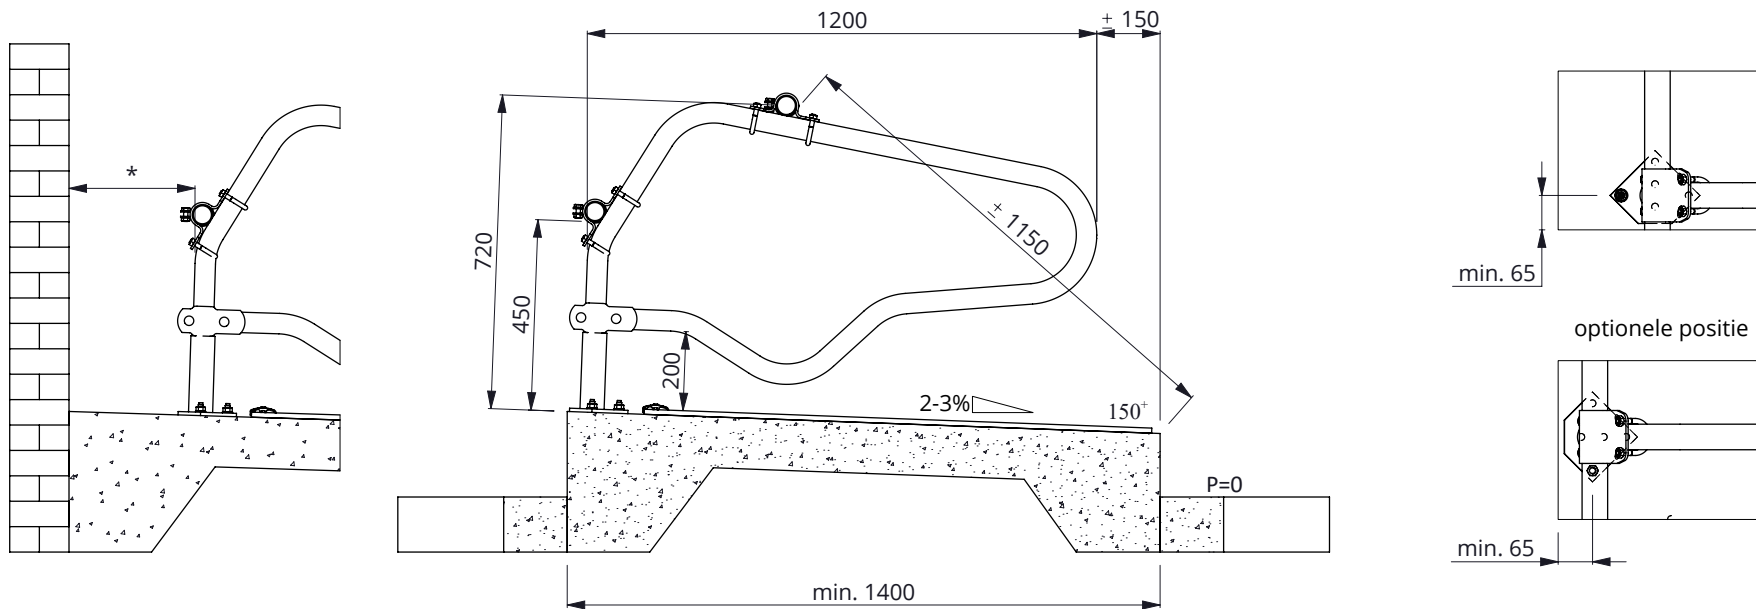

Bestel-nr.	Omschrijving	Aantal
0110542	montagevoet PROFIT box 1,5"	1
0110581	losse beugel ligbox PROFIT KA 120cm	1
0413016	schaal t-klem 1,5"x1,5", zware uitv	2
7310070	slotbout m10x70 8.8 verz	2
8210400	zelfb.dopmoer M10 verz.	2

ligboxafscheiding PROFIT KA 120cm

spinder

DAIRY HOUSING CONCEPTS

Nummer: 0110580-O

Maateenheid: mm

Datum: 21-9-2015

Tekening blijft ons eigendom en mag niet gekopieerd, aan derden getoond of op andere wijze worden gebruikt. Aan de gegevens op deze tekening kunnen geen rechten worden ontleend.

- 1015600
- 0409010
- 0421015
- 1015600
- 0409010
- 1111240

* 100 - 300mm tussenruimte opvullen om beknelling te voorkomen

bestel nr.	omschrijving
0409010	beugelklem 1,5"x1,5"
0421015	buis klemkoppeling 1,5"
1015600	buis 1,5"x6 mtr, verzinkt
1111240	betonanker, thermisch verzinkt - M12x106

ligbox Profit KA 120cm

Nummer:	0110580-A
Maateenheid:	mm
Datum:	23-11-2016

Tekening blijft ons eigendom en mag niet gekopieerd, aan derden getoond of op andere wijze worden gebruikt. Aan de gegevens op deze tekening kunnen geen rechten worden ontleend.