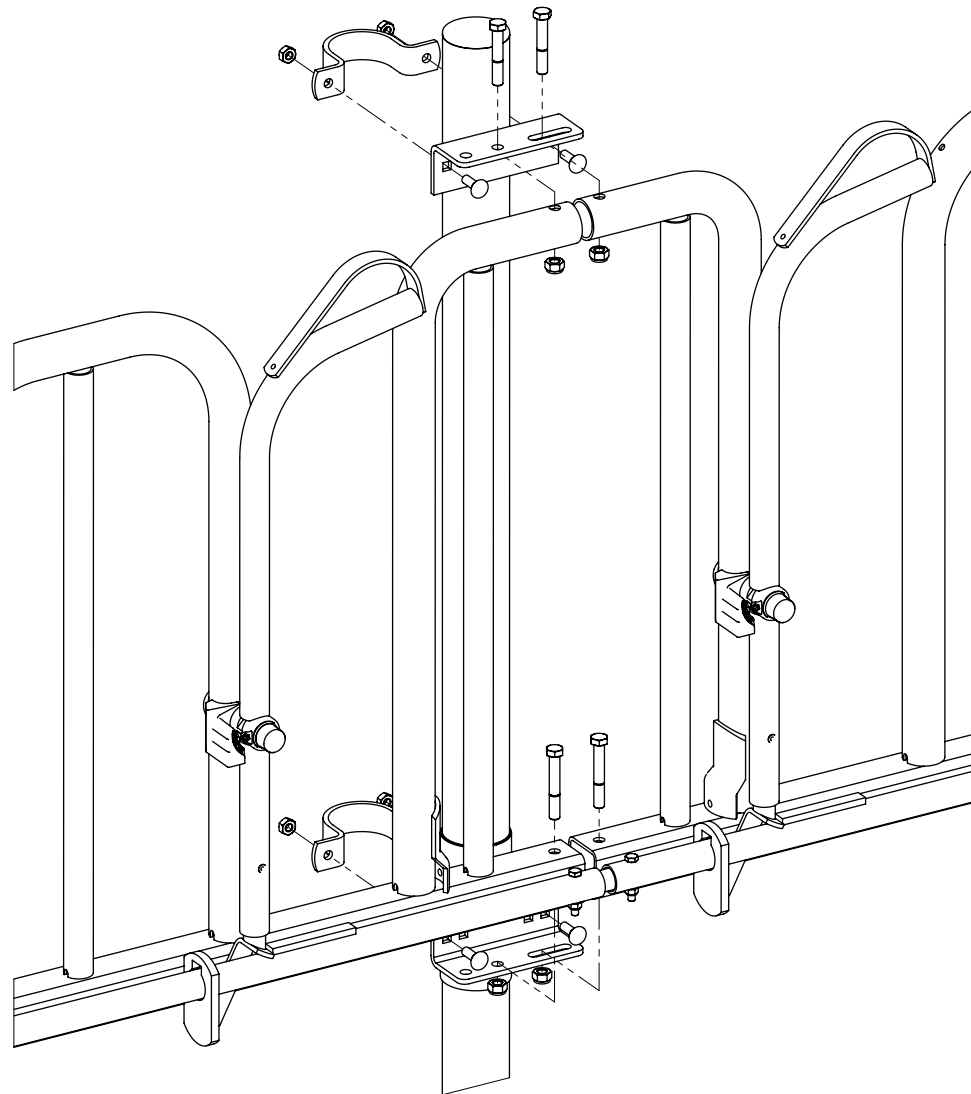

voerhek zweeds zelfsl GV

**spinder**  
DAIRY HOUSING CONCEPTS

Nummer: 0232xxx-O

Maateenheid: mm

Datum: 18-5-2018

Tekening blijft ons eigendom en mag niet gekopieerd, aan derden getoond of op andere wijze worden gebruikt. Aan de gegevens op deze tekening kunnen geen rechten worden ontleend.

montage zweeds zelfsluitend voerhek  
voor grootvee

**spinder**  
DAIRY HOUSING CONCEPTS

Nummer:	0232-A
Maateenheid:	mm
Datum:	2-5-2016

Tekening blijft ons eigendom en mag niet gekopieerd, aan derden getoond of op andere wijze worden gebruikt.  
Aan de gegevens op deze tekening kunnen geen rechten worden ontleend.