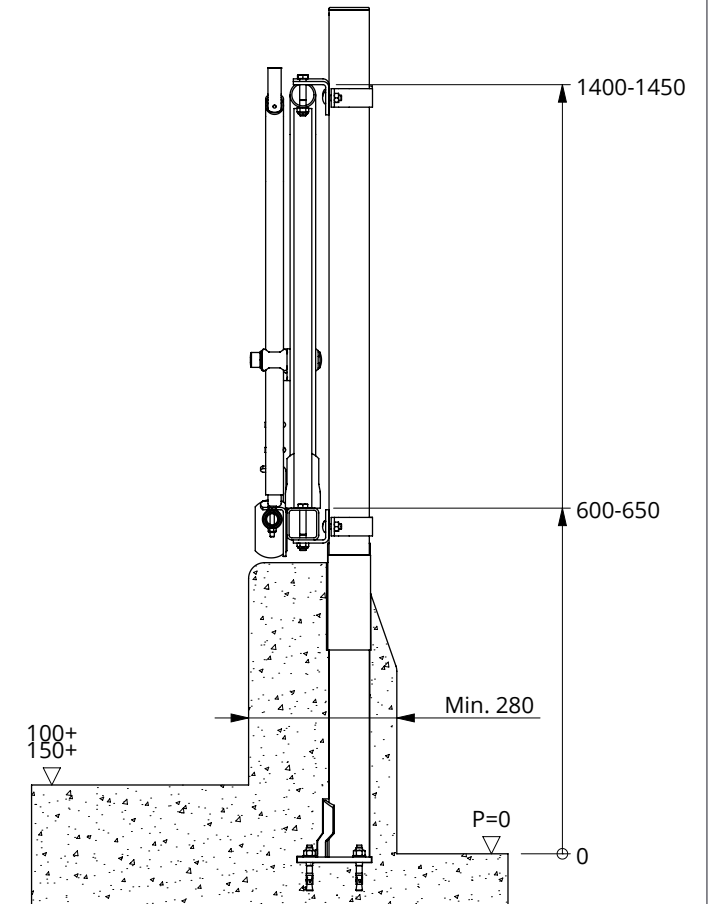

Bestel-nr.	Omschrijving	A
0232260	voerhek zweeds zelfsl 65/86x180 GV 3vp	0232265
0232300	voerhek zweeds zelfsl 65/86x196 GV 3vp	0232305
0232360	voerhek zweeds zelfsl 65/86x250 GV 4vp	0232365
0232400	voerhek zweeds zelfsl 65/86x261 GV 4vp	0232400
0232500	voerhek zweeds zelfsl 65/86x325 GV 5vp	0232505

voerhek zweeds zelfsl GV

**spinder**  
DAIRY HOUSING CONCEPTS

Nummer: 0232xxx-O

Maateenheid: mm

Datum: 18-5-2018

Tekening blijft ons eigendom en mag niet gekopieerd, aan derden getoond of op andere wijze worden gebruikt. Aan de gegevens op deze tekening kunnen geen rechten worden ontleend.

montage zweeds zelfsluitend voerhek  
voor grootvee

**spinder**  
DAIRY HOUSING CONCEPTS

Nummer:	0232-A
Maateenheid:	mm
Datum:	2-5-2016

Tekening blijft ons eigendom en mag niet gekopieerd, aan derden getoond of op andere wijze worden gebruikt.  
Aan de gegevens op deze tekening kunnen geen rechten worden ontleend.