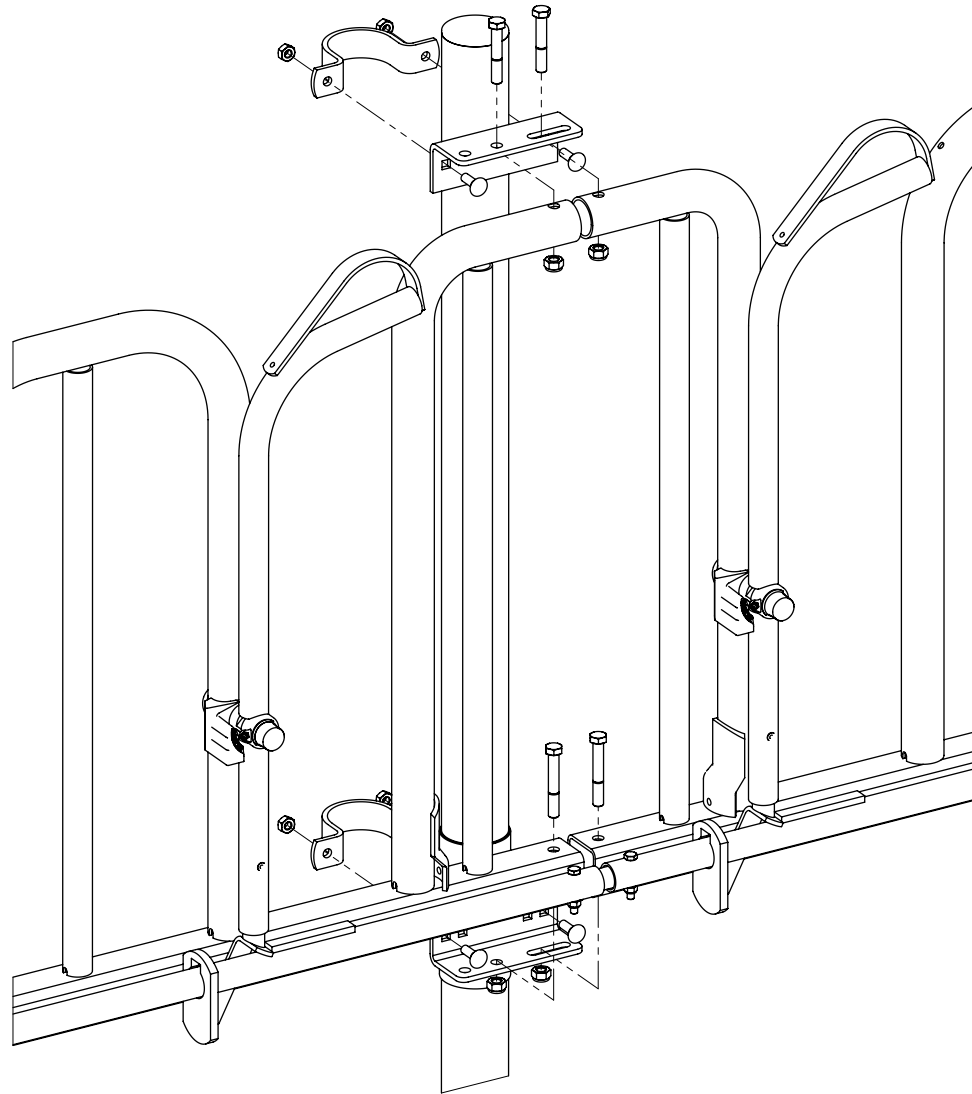

voerhek zweeds zelfsl GV

spinder

DAIRY HOUSING CONCEPTS

Nummer: 0233xxx-O

Maateenheid: mm

Datum: 18-5-2018

Tekening blijft ons eigendom en mag niet gekopieerd, aan derden getoond of op andere wijze worden gebruikt. Aan de gegevens op deze tekening kunnen geen rechten worden ontleend.

montage zweeds zelfsluitend voerhek
voor grootvee

spinder
DAIRY HOUSING CONCEPTS

Nummer:	0233-A
Maateenheid:	mm
Datum:	2-5-2016

Tekening blijft ons eigendom en mag niet gekopieerd, aan derden getoond of op andere wijze worden gebruikt. Aan de gegevens op deze tekening kunnen geen rechten worden ontleend.