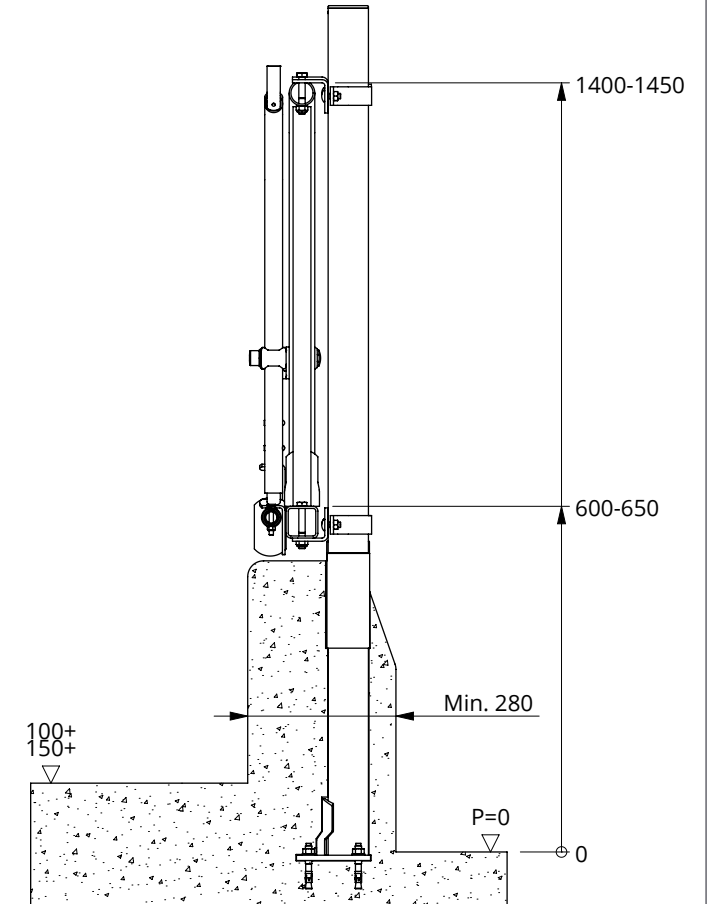

Bestel-nr.	Omschrijving	A
0233200	voerhek zweeds zelfsl 75/86x150 GV 2vp	0233205
0233300	voerhek zweeds zelfsl 75/86x225 GV 3vp	0233305
0233320	voerhek zweeds zelfsl 75/86x250 GV 3vp	0233405
0233400	voerhek zweeds zelfsl 75/86x300 GV 4vp	0233505

voerhek zweeds zelfsl GV

spinder

DAIRY HOUSING CONCEPTS

Nummer: 0233xxx-O

Maateenheid: mm

Datum: 18-5-2018

Tekening blijft ons eigendom en mag niet gekopieerd, aan derden getoond of op andere wijze worden gebruikt. Aan de gegevens op deze tekening kunnen geen rechten worden ontleend.

montage zweeds zelfsluitend voerhek
voor grootvee

spinder
DAIRY HOUSING CONCEPTS

Nummer:	0233-A
Maateenheid:	mm
Datum:	2-5-2016

Tekening blijft ons eigendom en mag niet gekopieerd, aan derden getoond of op andere wijze worden gebruikt. Aan de gegevens op deze tekening kunnen geen rechten worden ontleend.