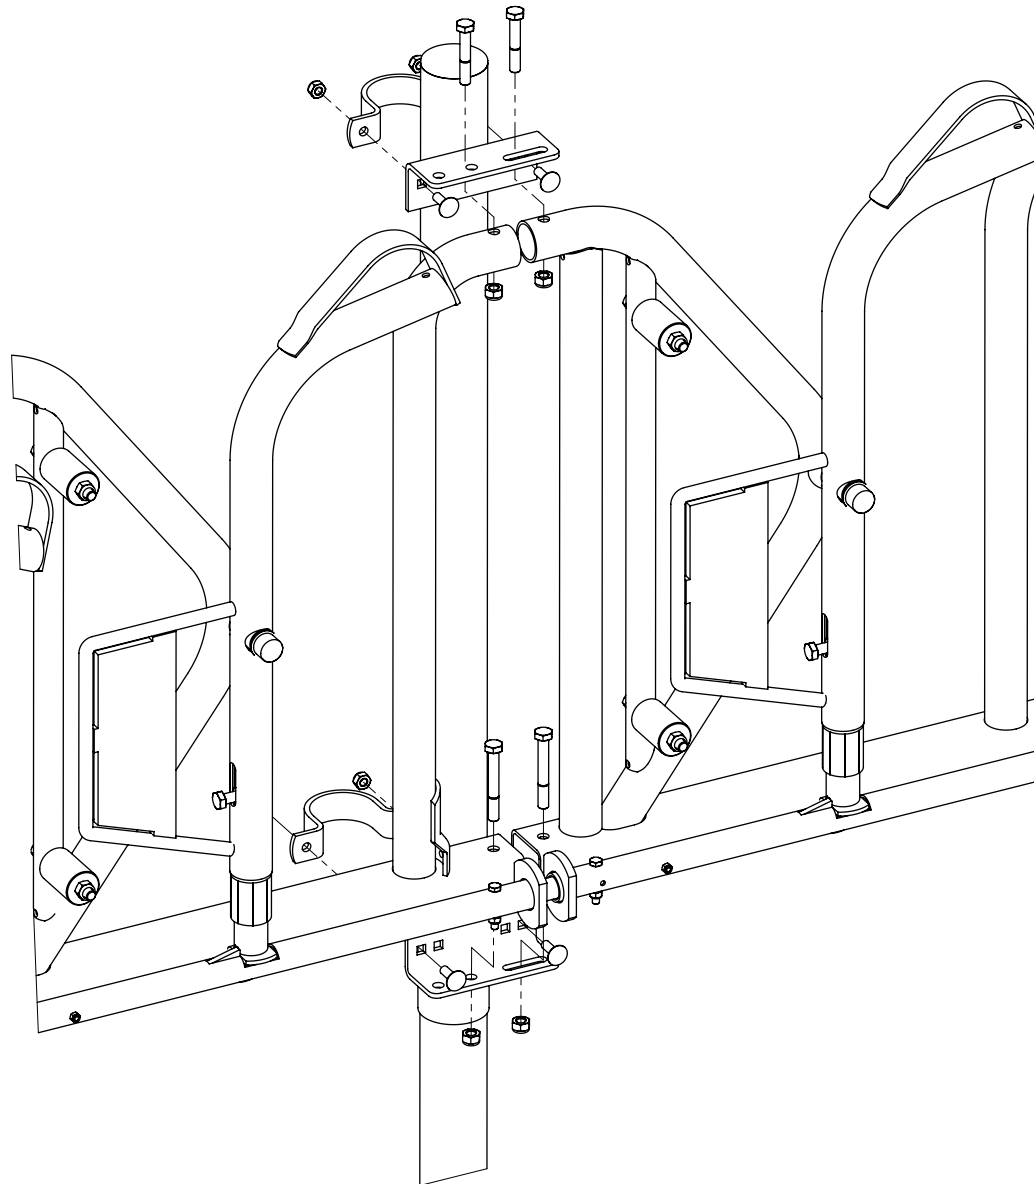

voor middenbevestiging draadbeugel gebruiken

Bestel-nr.	Omschrijving	Aantal
0457251	draadbeugel M10/2,5"x105 verz	2
8310100	sluiring M10 (10x21x2)	4
8210500	zelfb.nyloc moer M10 verz.	4

Bestel-nr.	Omschrijving	Aantal
7108050	zesk.bout M8x50 8.8 verz	1
7112070	zesk.bout M12x70 8.8 verz	2
7112090	zesk.bout M12x90 8.8 verz	2
8208500	zelfb. nyloc moer M8 verz.	1
8212500	zelfb.nyloc moer M12 verz.	4
A	samenst.veiligheidsvh zweeds	1

veiligheidsvoerhek zweeds

**spinder**  
DAIRY HOUSING CONCEPTS

Nummer: 0230xxx-O

Maateenheid: mm

Datum: 30-6-2021

Tekening blijft ons eigendom en mag niet gekopieerd, aan derden getoond of op andere wijze worden gebruikt. Aan de gegevens op deze tekening kunnen geen rechten worden ontleend.

## montage veiligheidsvoerhek Rubos

**spinder**  
DAIRY HOUSING CONCEPTS

Nummer:	0230xxx-A
Maateenheid:	mm
Datum:	7-6-2021

Tekening blijft ons eigendom en mag niet gekopieerd, aan derden getoond of op andere wijze worden gebruikt. Aan de gegevens op deze tekening kunnen geen rechten worden ontleend.