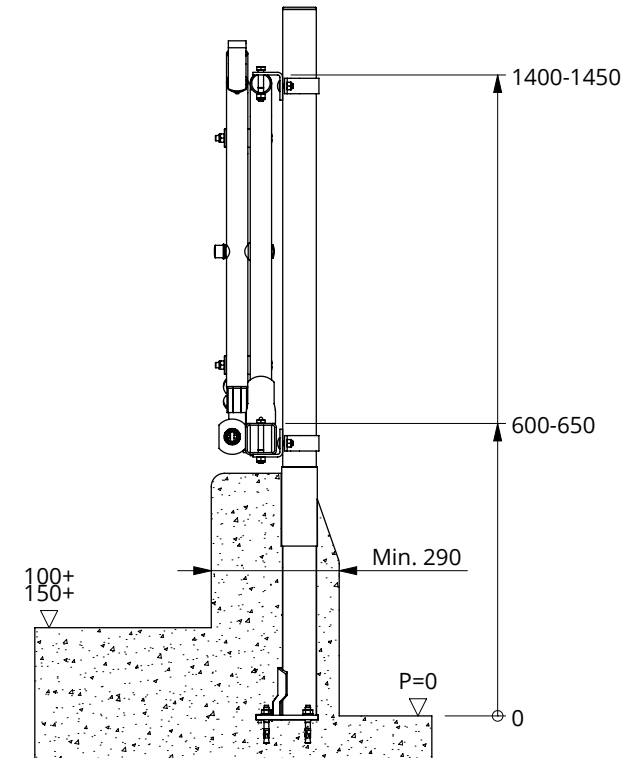

Bestel-nr.	Omschrijving	A
0230200	veiligheidsvoerhek zweeds 70/86x145 2vp	0230205
0230280	veiligheidsvoerhek zweeds 78/86x156 2vp	0230285
0230300	veiligheidsvoerhek zweeds 70/86x215 3vp	0230305
0230380	veiligheidsvoerhek zweeds 78/86x234 3vp	0230385
0230400	veiligheidsvoerhek zweeds 70/86x285 4vp	0230405
0230480	veiligheidsvoerhek zweeds 78/86x312 4vp	0230485
0230500	veiligheidsvoerhek zweeds 70/86x355 5vp	0230505
0230580	veiligheidsvoerhek zweeds 78/86x390 5vp	0230585

voor middenbevestiging draadbeugel gebruiken

Bestel-nr.	Omschrijving	Aantal
0457251	draadbeugel M10/2,5"x105 verz	2
8310100	sluiring M10 (10x21x2)	4
8210500	zelfb.nyloc moer M10 verz.	4

Bestel-nr.	Omschrijving	Aantal
7108050	zesk.bout M8x50 8.8 verz	1
7112070	zesk.bout M12x70 8.8 verz	2
7112090	zesk.bout M12x90 8.8 verz	2
8208500	zelfb. nyloc moer M8 verz.	1
8212500	zelfb.nyloc moer M12 verz.	4
A	samenst.veiligheidsvh zweeds	1

veiligheidsvoerhek zweeds

**spinder**  
DAIRY HOUSING CONCEPTS

Nummer: 0230xxx-O

Maateenheid: mm

Datum: 30-6-2021

Tekening blijft ons eigendom en mag niet gekopieerd, aan derden getoond of op andere wijze worden gebruikt. Aan de gegevens op deze tekening kunnen geen rechten worden ontleend.

## montage veiligheidsvoerhek Rubos

**spinder**  
DAIRY HOUSING CONCEPTS

Nummer:	0230xxx-A
Maateenheid:	mm
Datum:	7-6-2021

Tekening blijft ons eigendom en mag niet gekopieerd, aan derden getoond of op andere wijze worden gebruikt. Aan de gegevens op deze tekening kunnen geen rechten worden ontleend.