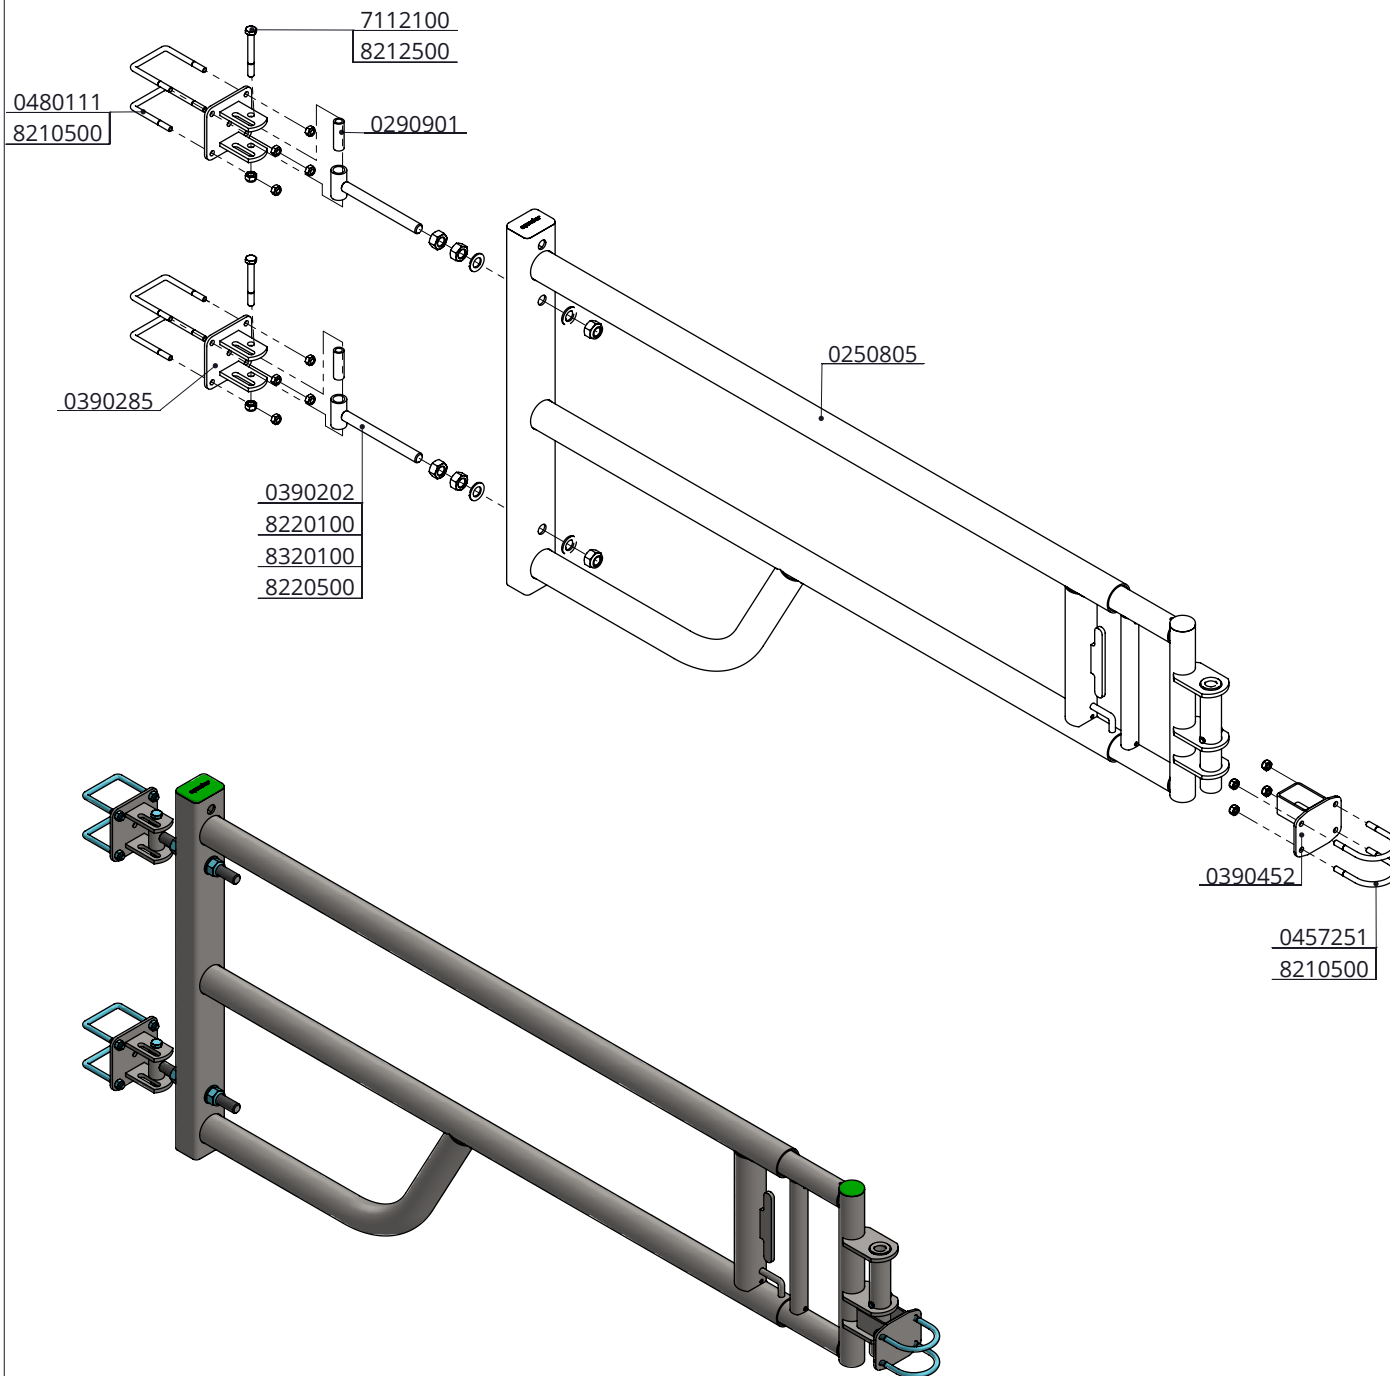

vang/voerhek CB + bevest.delen aan vk80

spinder
DAIRY HOUSING CONCEPTS

Nummer: 0250600-O

Maateenheid: mm

Datum: 16-5-2017

Tekening blijft ons eigendom en mag niet gekopieerd, aan derden getoond of op andere wijze worden gebruikt. Aan de gegevens op deze tekening kunnen geen rechten worden ontleend.

Bestel-nr.	Omschrijving	Aantal
0250805	samenst. schuifhek 200-310cm Cuddle Box	1
0290901	lagerbus r20x4 L=62mm	2
0390202	draaipunt M20 tbv afsch.hek	2
0390285	bevestiging 60mm/2,5"/wand	2
0390452	los sluitpunt aan wand/kolom	1
0457251	draadbeugel M10/2,5"x105 verz	2
0480111	draadbeugel M10/80x110mm verz.	4
7112100	zesk.bout M12x100 8.8 vez	2
8210500	zelfb.nyloc moer M10 verz.	12
8212500	zelfb.nyloc moer M12 verz.	2
8220100	zesk.moer M20 verz.	4
8220500	zelfb. nyloc moer M20 verz.	2
8320100	sluitring M20 (21x37x3)	4