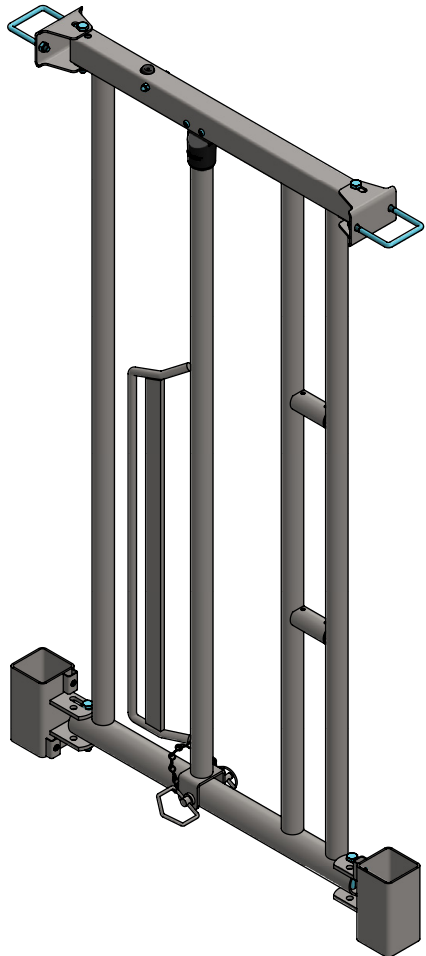

Bestel-nr.	Omschrijving	Aantal
0250605	samenstelling vang/voerhek Cuddle Box	1
0250620	montageset voor voerhek Cuddle Box	1

vang/voerhek CB + bevest.delen aan vk80

spinder
DAIRY HOUSING CONCEPTS

Nummer: 0250600-O

Maateenheid: mm

Datum: 16-5-2017

Tekening blijft ons eigendom en mag niet gekopieerd, aan derden getoond of op andere wijze worden gebruikt. Aan de gegevens op deze tekening kunnen geen rechten worden ontleend.