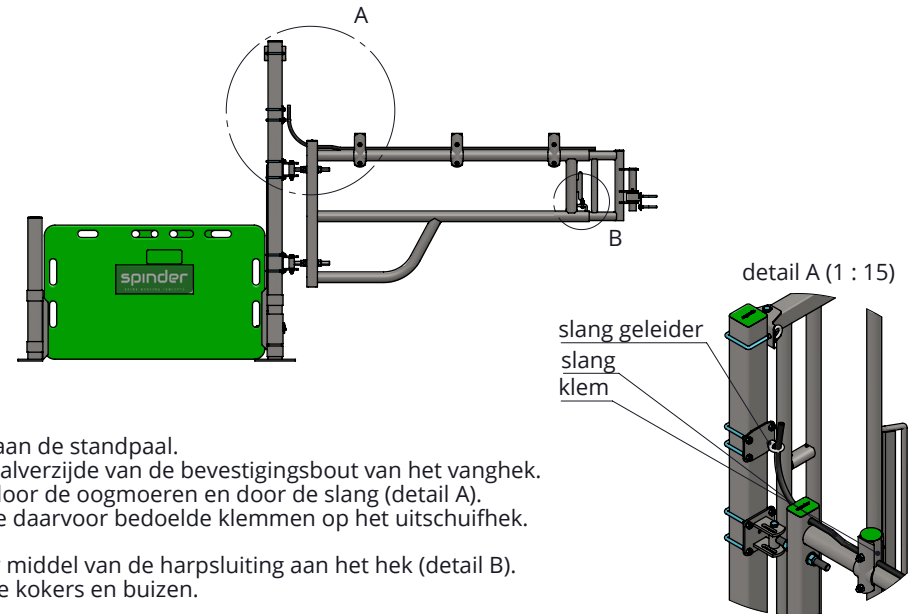

Gebruik bij montage van het vanghek de sleuf van de bevestigingsdelen. Het vanghek komt met de balansstrip aan de kalverbox kant.

Monteer aan de bovenkant van het vanghek de montagedelen met de bijbehorende draadbeugels, ook hier moet de sleuf aan de kant van de kalverbox.
Let op de positie van de oogmoer, deze moet verticaal zijn.

**Stap 2**

Zet het vanghek met de standpalen recht op.
Stel het vanghek waterpas en bevestig deze vast op de vloer.
Schuif de kunststofpanelen nu in de bevestiging.
Plaats nu de korte standpalen inclusief bevestiging kunststof paneel aan het andere uiteinde van het paneel.
Houd ruimte voor het gemakkelijk schuiven van het paneel!
Bevestig de korte standpalen vast aan de vloer.

**Stap 3**

Monteer de schuifheksen, met behulp van het montageset voor zijhek, aan de standpalen vierkant 80 van het vanghek.

**Stap 4**

Plaats de slanggeleider aan de standpaal.
Leid het touw langs de kalverzijde van de bevestigingsbout van het vanghek.
Schuif hem vervolgens door de oogmoeren en door de slang (detail A).
Bevestig de slang met de daarvoor bedoelde klemmen op het uitschuifhek.

Bevestig de ketting door middel van de harpsluiting aan het hek (detail B).
Sla de afdekkappen in de kokers en buizen.

**montagehandleiding Cuddle Box**

spinder
DAIRY HOUSING CONCEPTS

Nummer:	0250100-A
Maateenheid:	mm
Datum:	16-6-2021