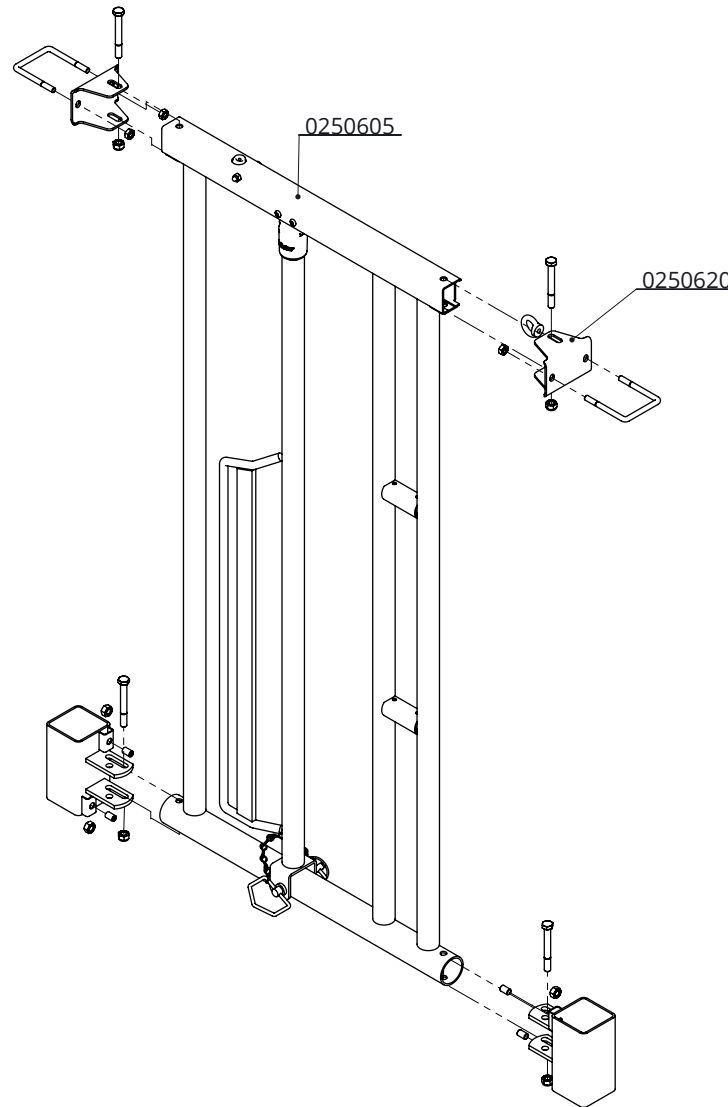

Bestel-nr.	Omschrijving	Aantal
0250605	samenstelling vang/voerhek Cuddle Box	1
0250620	montageset voor voerhek Cuddle Box	1

vang/voerhek CB + bevest.delen aan vk80

spinder
DAIRY HOUSING CONCEPTS

Nummer: 0250600-O

Maateenheid: mm

Datum: 16-5-2017

Tekening blijft ons eigendom en mag niet gekopieerd, aan derden getoond of op andere wijze worden gebruikt. Aan de gegevens op deze tekening kunnen geen rechten worden ontleend.