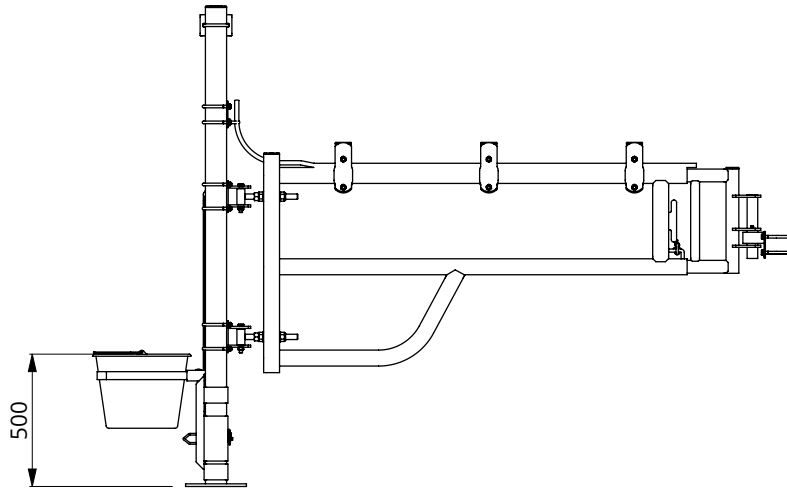

Bestel-nr.	Omschrijving	Aantal
0250805	samenst. schuifhek 200-310cm Cuddle Box	1
0290901	lagerbus r20x4 L=62mm	2
0390202	draaipunt M20 tbv afsch.hek	2
0390285	bevestiging 60mm/2,5"/wand	2
0390452	los sluitpunt aan wand/kolom	1
0457251	draadbeugel M10/2,5"x105 verz	2
0480111	draadbeugel M10/80x110mm verz.	4
7112100	zesk.bout M12x100 8.8 vez	2
8210500	zelfb.nyloc moer M10 verz.	12
8212500	zelfb.nyloc moer M12 verz.	2
8220100	zesk.moer M20 verz.	4
8220500	zelfb. nyloc moer M20 verz.	2
8320100	sluitring M20 (21x37x3)	4

uitschuifhek Cuddle Box, 200-310cm

spinder

DAIRY HOUSING CONCEPTS

Nummer: 0250800-O

Maateenheid: mm

Datum: 16-6-2021

Bestel-nr.	Omschrijving	Aantal
0250805	samenst. schuifhek 200-310cm Cuddle Box	1
0250860	montageset voor zijhek Cuddle Box,	1

uitschuifhek CB + touwgeleid. en ketting

spinder
DAIRY HOUSING CONCEPTS

Nummer:	0250850-O
Maateenheid:	mm
Datum:	16-6-2021

Tekening blijft ons eigendom en mag niet gekopieerd, aan derden getoond of op andere wijze worden gebruikt. Aan de gegevens op deze tekening kunnen geen rechten worden ontleend.

Bestel-nr.	Omschrijving	Aantal
0250631	bevestigingskoker emmerhouder Cuddle Box	1
0250632	emmerhouder CuddleBox	1
0454076	draadbeugel M10/ 5/4"x75 verz.	1
7308045	slotbout M8x48 8.8 verz	1
8210500	zelfb.nyloc moer M10 verz.	2