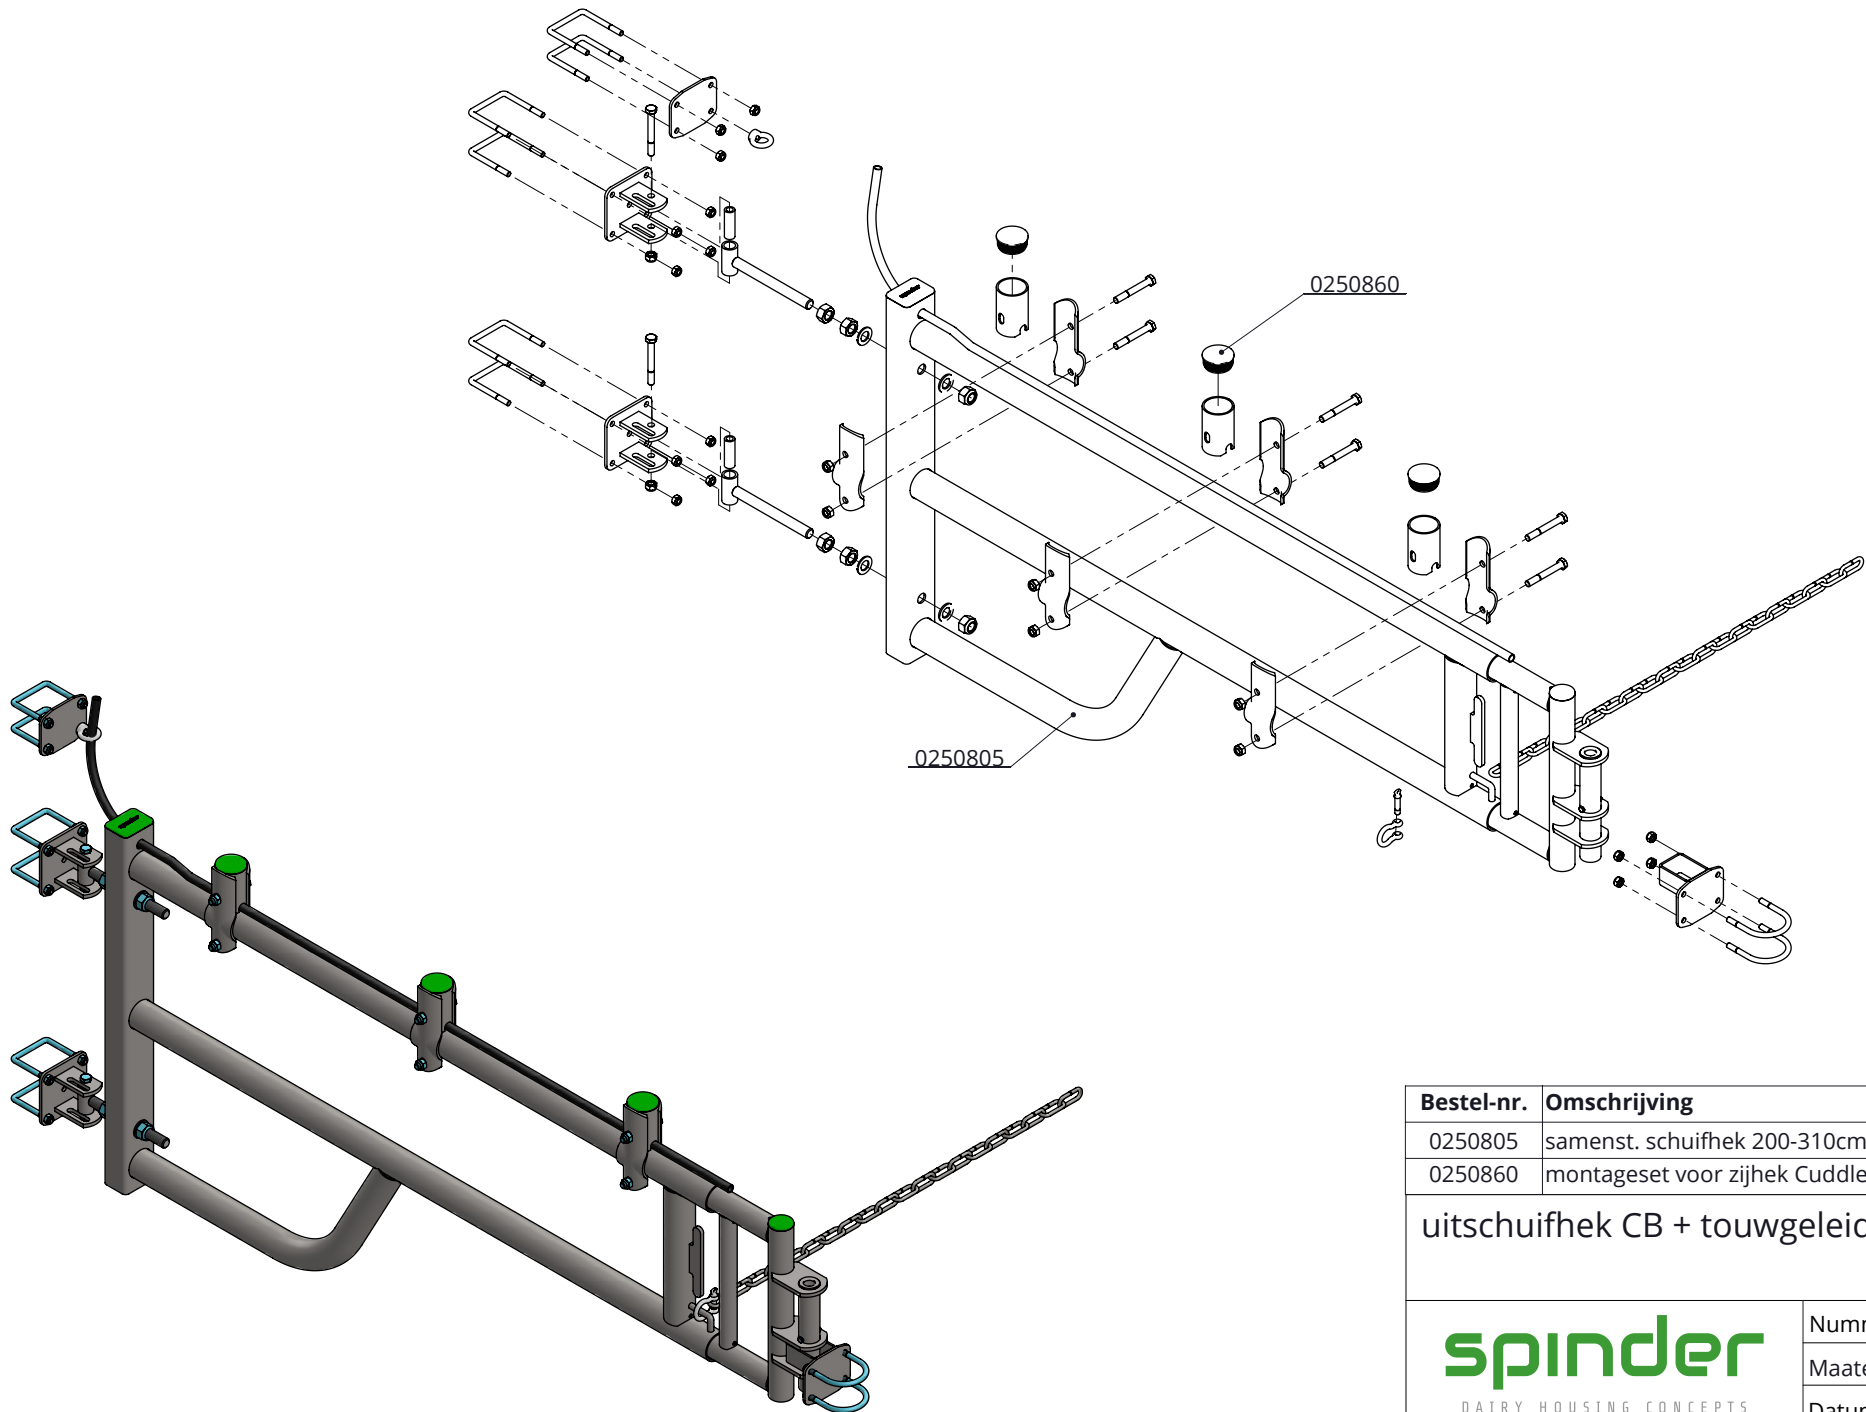

uitschuifhek Cuddle Box, 200-310cm

spinder

DAIRY HOUSING CONCEPTS

Nummer: 0250800-O

Maateenheid: mm

Datum: 16-6-2021

Bestel-nr.	Omschrijving	Aantal
0250805	samenst. schuifhek 200-310cm Cuddle Box	1
0250860	montageset voor zijhek Cuddle Box,	1

uitschuifhek CB + touwgeleid. en ketting

spinder
DAIRY HOUSING CONCEPTS

Nummer:	0250850-O
Maateenheid:	mm
Datum:	16-6-2021

Tekening blijft ons eigendom en mag niet gekopieerd, aan derden getoond of op andere wijze worden gebruikt. Aan de gegevens op deze tekening kunnen geen rechten worden ontleend.