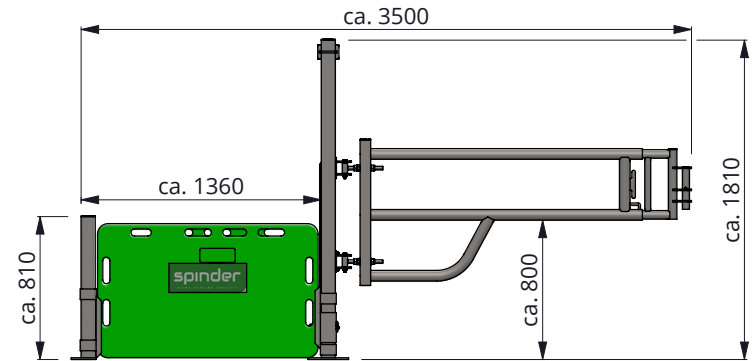

Stap 3

Monteer de schuifheksen, met behulp van het montageset voor zijhek, aan de standpalen vierkant 80 van het vanghek.