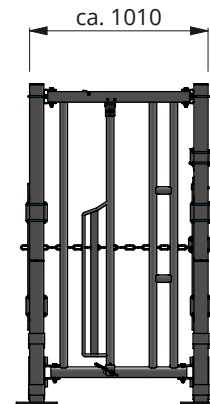

**Stap 1**

Leg de lange standpalen op de grond met de voetplaten in de gewenste positie.
Schuif de bevestigingsdelen voor de kunststof panelen en de bevestigingsdelen van het vanghek om de standpalen.
Let er op dat de sleufgaten van de bevestigingsdelen van het vanghek aan de kant van de kalverbox komen.

Gebruik bij montage van het vanghek de sleuf van de bevestigingsdelen. Het vanghek komt met de balansstrip aan de kalverbox kant.

Monteer aan de bovenkant van het vanghek de montagedelen met de bijbehorende draadbeugels, ook hier moet de sleuf aan de kant van de kalverbox.
Let op de positie van de oogmoer, deze moet verticaal zijn.

**Stap 2**

Zet het vanghek met de standpalen recht op.
Stel het vanghek waterpas en bevestig deze vast op de vloer.
Schuif de kunststofpanelen nu in de bevestiging.
Plaats nu de korte standpalen inclusief bevestiging kunststof paneel aan het andere uiteinde van het paneel.
Houd ruimte voor het gemakkelijk schuiven van het paneel!
Bevestig de korte standpalen vast aan de vloer.

**Stap 3**

Monteer de schuifheksen, met behulp van het montageset voor zijhek, aan de standpalen vierkant 80 van het vanghek.

**Stap 4**

Plaats de slanggeleider aan de standpaal.
Leid het touw langs de kalverzijde van de bevestigingsbout van het vanghek.
Schuif hem vervolgens door de oogmoeren en door de slang (detail A).
Bevestig de slang met de daarvoor bedoelde klemmen op het uitschuifhek.