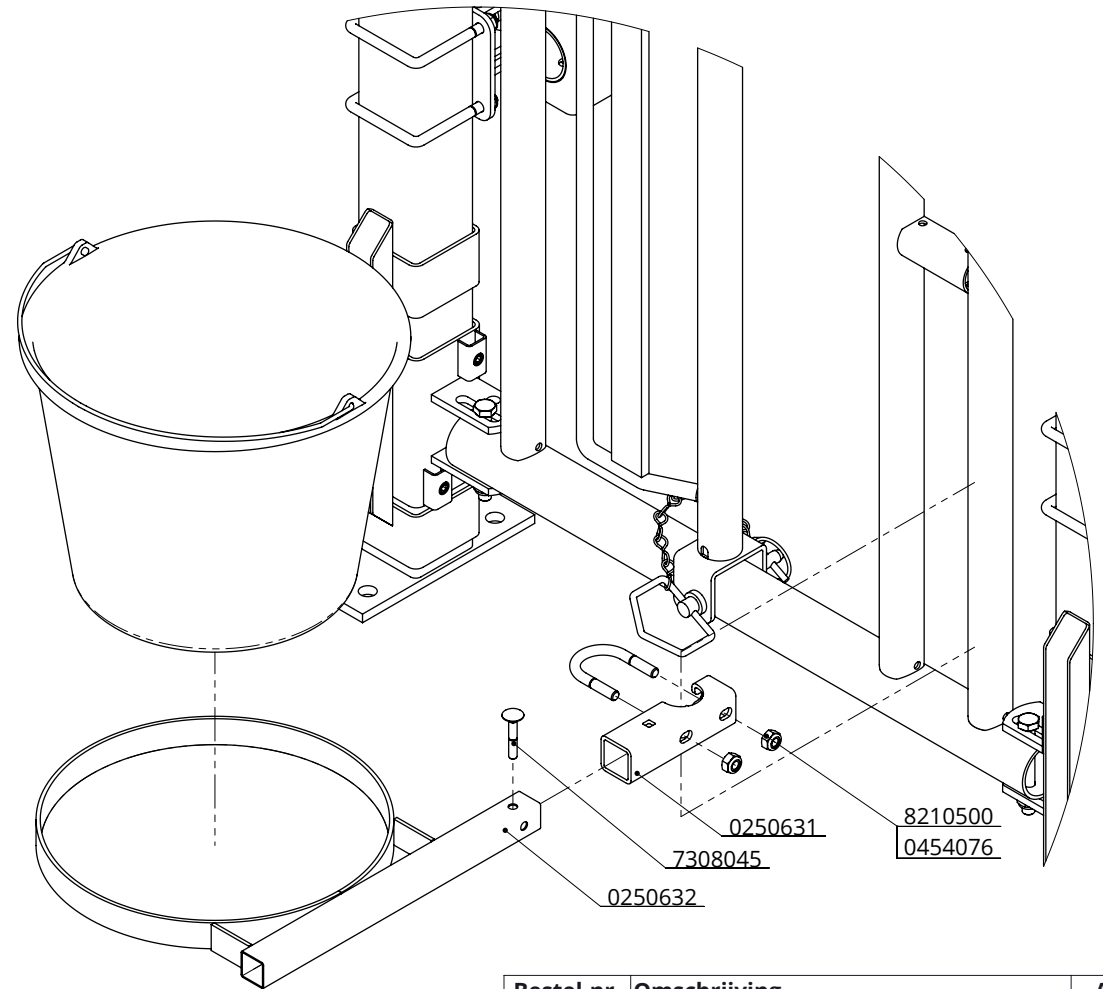

Bestel-nr.	Omschrijving	Aantal
0250805	samenst. schuifhek 200-310cm Cuddle Box	1
0290901	lagerbus r20x4 L=62mm	2
0390202	draaipunt M20 tbv afsch.hek	2
0390285	bevestiging 60mm/2,5"/wand	2
0390452	los sluitpunt aan wand/kolom	1
0457251	draadbeugel M10/2,5"x105 verz	2
0480111	draadbeugel M10/80x110mm verz.	4
7112100	zesk.bout M12x100 8.8 vez	2
8210500	zelfb.nyloc moer M10 verz.	12
8212500	zelfb.nyloc moer M12 verz.	2
8220100	zesk.moer M20 verz.	4
8220500	zelfb. nyloc moer M20 verz.	2
8320100	sluitring M20 (21x37x3)	4

uitschuifhek Cuddle Box, 200-310cm

spinder

DAIRY HOUSING CONCEPTS

Nummer: 0250800-O

Maateenheid: mm

Datum: 16-6-2021

Bestel-nr.	Omschrijving	Aantal
0250805	samenst. schuifhek 200-310cm Cuddle Box	1
0250860	montageset voor zijhek Cuddle Box,	1

uitschuifhek CB + touwgeleid. en ketting

spinder
DAIRY HOUSING CONCEPTS

Nummer:	0250850-O
Maateenheid:	mm
Datum:	16-6-2021

Tekening blijft ons eigendom en mag niet gekopieerd, aan derden getoond of op andere wijze worden gebruikt. Aan de gegevens op deze tekening kunnen geen rechten worden ontleend.