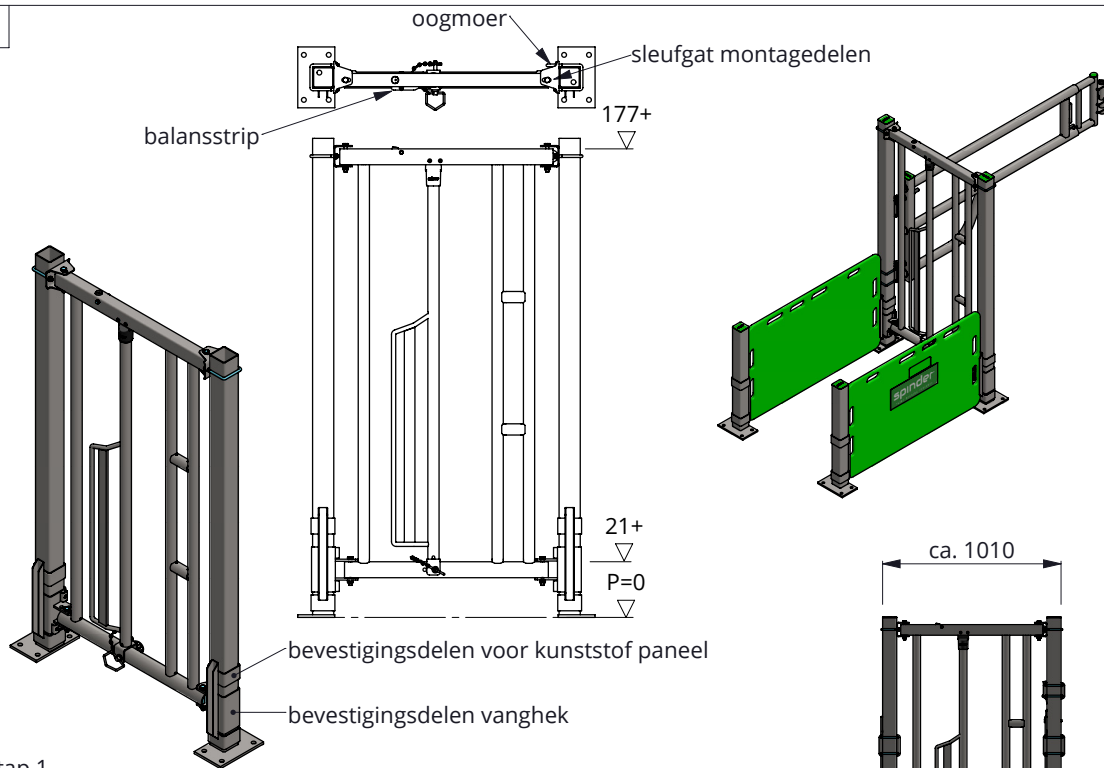

Bestel-nr.	Omschrijving	Aantal
0250605	samenstelling vang/voerhek Cuddle Box	1
0250620	montageset voor voerhek Cuddle Box	1
0250721	bev. deel kunststof paneel 25mm aan vk80	4
0250730	kunststof paneel 125x76x2,5 cm	2
0250805	samenst. schuifhek 200-310cm Cuddle Box	2
0250860	montageset voor zijhek Cuddle Box,	1
0290901	lagerbus r20x4 L=62mm	2
0390202	draaipun M20 tbv afsch.hek	2
0390285	bevestiging 60mm/2,5"/wand	2
0390452	los sluitpunt aan wand/kolom	1
0457251	draadbeugel M10/2,5"x105 verz	2
0480111	draadbeugel M10/80x110mm verz.	4
1081080	opbouw standpijp vk80x80cm	2
1081180	opbouw standpijp vk80x180cm	2
1106800	afdekkap 80x80	4
7112100	zesk.bout M12x100 8.8 vez	2
8210500	zelfb.nyloc moer M10 verz.	12
8212500	zelfb.nyloc moer M12 verz.	2
8220100	zesk.moer M20 verz.	4
8220500	zelfb. nyloc moer M20 verz.	2
8320100	sluitring M20 (21x37x3)	4

Cuddle Box, complete opstelling

spinder
DAIRY HOUSING CONCEPTS

Nummer: 0250100-O

Maateenheid: mm

Datum: 16-6-2021

Tekening blijft ons eigendom en mag niet gekopieerd, aan derden getoond of op andere wijze worden gebruikt. Aan de gegevens op deze tekening kunnen geen rechten worden ontleend.

**Stap 1**

Leg de lange standpalen op de grond met de voetplaten in de gewenste positie.
Schuif de bevestigingsdelen voor de kunststof panelen en de bevestigingsdelen van het vanghek om de standpalen.
Let er op dat de sleufgaten van de bevestigingsdelen van het vanghek aan de kant van de kalverbox komen.

Gebruik bij montage van het vanghek de sleuf van de bevestigingsdelen. Het vanghek komt met de balansstrip aan de kalverbox kant.

Monteer aan de bovenkant van het vanghek de montagedelen met de bijbehorende draadbeugels, ook hier moet de sleuf aan de kant van de kalverbox.
Let op de positie van de oogmoer, deze moet verticaal zijn.