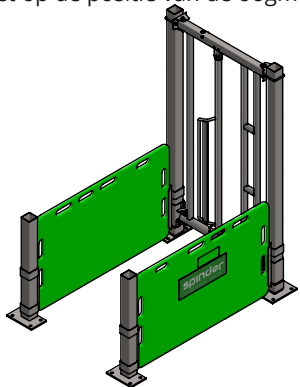

Stap 2

Zet het vanghek met de standpalen recht op.
Stel het vanghek waterpas en bevestig deze vast op de vloer.
Schuif de kunststofpanelen nu in de bevestiging.
Plaats nu de korte standpalen inclusief bevestiging kunststof paneel aan het andere uiteinde van het paneel.
Houd ruimte voor het gemakkelijk schuiven van het paneel!
Bevestig de korte standpalen vast aan de vloer.