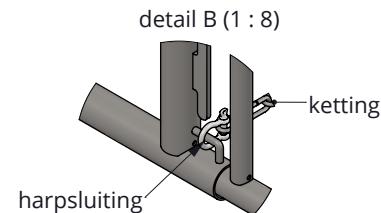

Gebruik bij montage van het vanghek de sleuf van de bevestigingsdelen. Het vanghek komt met de balansstrip aan de kalverbox kant.

Monteer aan de bovenkant van het vanghek de montagedelen met de bijbehorende draadbeugels, ook hier moet de sleuf aan de kant van de kalverbox.
Let op de positie van de oogmoer, deze moet verticaal zijn.

**Stap 2**

Zet het vanghek met de standpalen recht op.
Stel het vanghek waterpas en bevestig deze vast op de vloer.
Schuif de kunststofpanelen nu in de bevestiging.
Plaats nu de korte standpalen inclusief bevestiging kunststof paneel aan het andere uiteinde van het paneel.
Houd ruimte voor het gemakkelijk schuiven van het paneel!
Bevestig de korte standpalen vast aan de vloer.

**Stap 3**

Monteer de schuifheksen, met behulp van het montageset voor zijhek, aan de standpalen vierkant 80 van het vanghek.

**Stap 4**

Plaats de slanggeleider aan de standpaal.
Leid het touw langs de kalverzijde van de bevestigingsbout van het vanghek.
Schuif hem vervolgens door de oogmoeren en door de slang (detail A).
Bevestig de slang met de daarvoor bedoelde klemmen op het uitschuifhek.

Bevestig de ketting door middel van de harpsluiting aan het hek (detail B).
Sla de afdekkappen in de kokers en buizen.

**montagehandleiding Cuddle Box**

spinder
DAIRY HOUSING CONCEPTS

Nummer:	0250100-A
Maateenheid:	mm
Datum:	16-6-2021