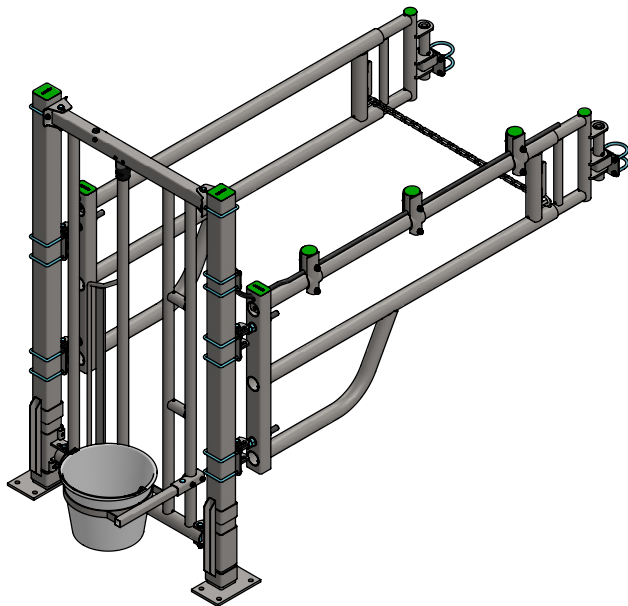

Gebruik bij montage van het vanghek de sleuf van de bevestigingsdelen. Het vanghek komt met de balansstrip aan de kalverbox kant.

Monteer aan de bovenkant van het vanghek de montagedelen met de bijbehorende draadbeugels, ook hier moet de sleuf aan de kant van de kalverbox.
Let op de positie van de oogmoer, deze moet verticaal zijn.

Bestel-nr.	Omschrijving	Aantal
0250805	samenst. schuifhek 200-310cm Cuddle Box	1
0290901	lagerbus r20x4 L=62mm	2
0390202	draaipunt M20 tbv afsch.hek	2
0390285	bevestiging 60mm/2,5"/wand	2
0390452	los sluitpunt aan wand/kolom	1
0457251	draadbeugel M10/2,5"x105 verz	2
0480111	draadbeugel M10/80x110mm verz.	4
7112100	zesk.bout M12x100 8.8 vez	2
8210500	zelfb.nyloc moer M10 verz.	12
8212500	zelfb.nyloc moer M12 verz.	2
8220100	zesk.moer M20 verz.	4
8220500	zelfb. nyloc moer M20 verz.	2
8320100	sluitring M20 (21x37x3)	4

uitschuifhek Cuddle Box, 200-310cm

spinder

DAIRY HOUSING CONCEPTS

Nummer: 0250800-O

Maateenheid: mm

Datum: 16-6-2021

Bestel-nr.	Omschrijving	Aantal
0250805	samenst. schuifhek 200-310cm Cuddle Box	1
0250860	montageset voor zijhek Cuddle Box,	1

uitschuifhek CB + touwgeleid. en ketting

spinder
DAIRY HOUSING CONCEPTS

Nummer:	0250850-O
Maateenheid:	mm
Datum:	16-6-2021

Tekening blijft ons eigendom en mag niet gekopieerd, aan derden getoond of op andere wijze worden gebruikt. Aan de gegevens op deze tekening kunnen geen rechten worden ontleend.