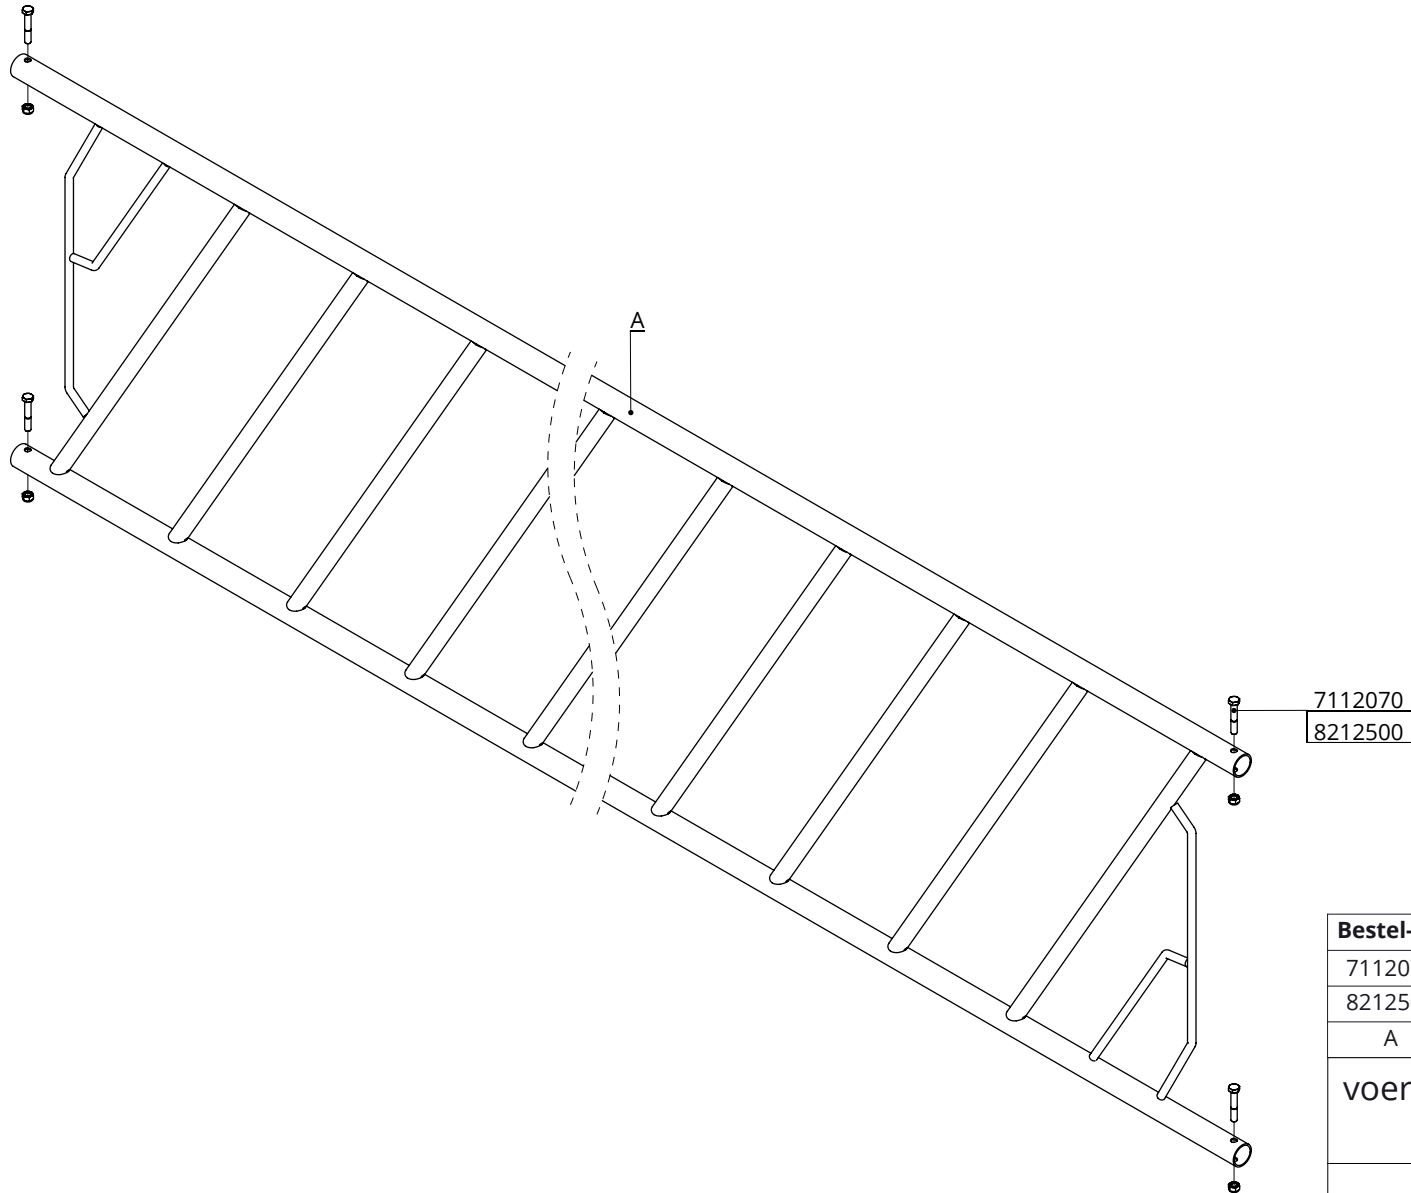

Bestel-nr.	Omschrijving	A
2213200	voerhek diagonaal D24/95x160 cm 3vp	2213201
2213300	voerhek diagonaal D24/95x220 cm 5vp	2213301
2213400	voerhek diagonaal D24/95x290 cm 7vp	2213401
2213500	voerhek diagonaal D24/95x325 cm 8vp	2213501

Bestel-nr.	Omschrijving	Aantal
7112070	zesk.bout M12x70 8.8 verz	4
8212500	zelfb.nyloc moer M12 verz.	4
A	voerhek diagonaal D24	1

voerhek diagonaal D24

spinder
DAIRY HOUSING CONCEPTS

Nummer:	2213xxx-O
Maateenheid:	mm
Datum:	10-6-2021

Leeftijd	Maat A	Maat B
3-10 maanden	450-500	1350-1400
10-15 maanden	500-550	1400-1450

montage diagonaal voerhek voor jongvee

spinder
DAIRY HOUSING CONCEPTS

Nummer:	2213-A
Maateenheid:	mm
Datum:	9-5-2016

Tekening blijft ons eigendom en mag niet gekopieerd, aan derden getoond of op andere wijze worden gebruikt. Aan de gegevens op deze tekening kunnen geen rechten worden ontleend.