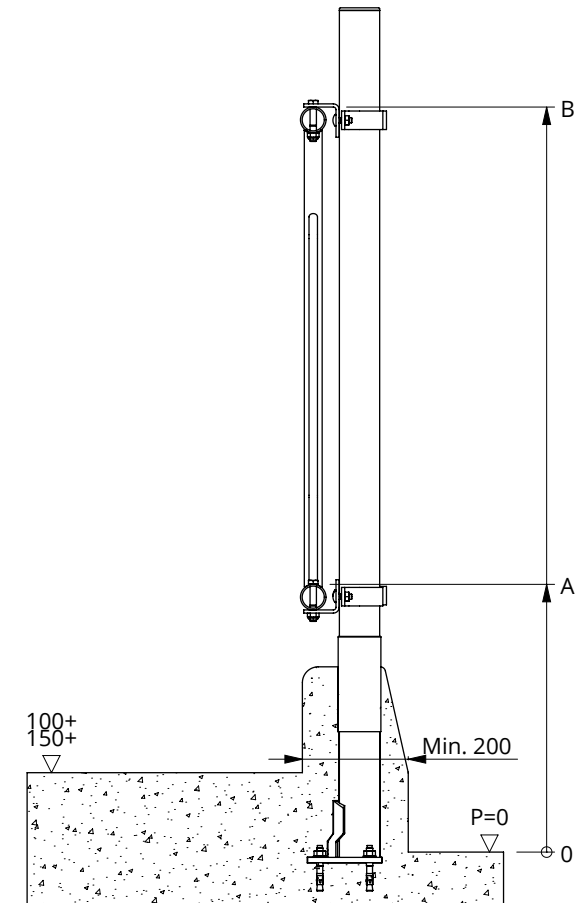

Bestel-nr.	Omschrijving	A
2213200	voerhek diagonaal D24/95x160 cm 3vp	2213201
2213300	voerhek diagonaal D24/95x220 cm 5vp	2213301
2213400	voerhek diagonaal D24/95x290 cm 7vp	2213401
2213500	voerhek diagonaal D24/95x325 cm 8vp	2213501

Bestel-nr.	Omschrijving	Aantal
7112070	zesk.bout M12x70 8.8 verz	4
8212500	zelfb.nyloc moer M12 verz.	4
A	voerhek diagonaal D24	1

voerhek diagonaal D24

spinder
DAIRY HOUSING CONCEPTS

Nummer:	2213xxx-O
Maateenheid:	mm
Datum:	10-6-2021

Leeftijd	Maat A	Maat B
3-10 maanden	450-500	1350-1400
10-15 maanden	500-550	1400-1450

montage diagonaal voerhek voor jongvee

spinder
DAIRY HOUSING CONCEPTS

Nummer:	2213-A
Maateenheid:	mm
Datum:	9-5-2016

Tekening blijft ons eigendom en mag niet gekopieerd, aan derden getoond of op andere wijze worden gebruikt. Aan de gegevens op deze tekening kunnen geen rechten worden ontleend.