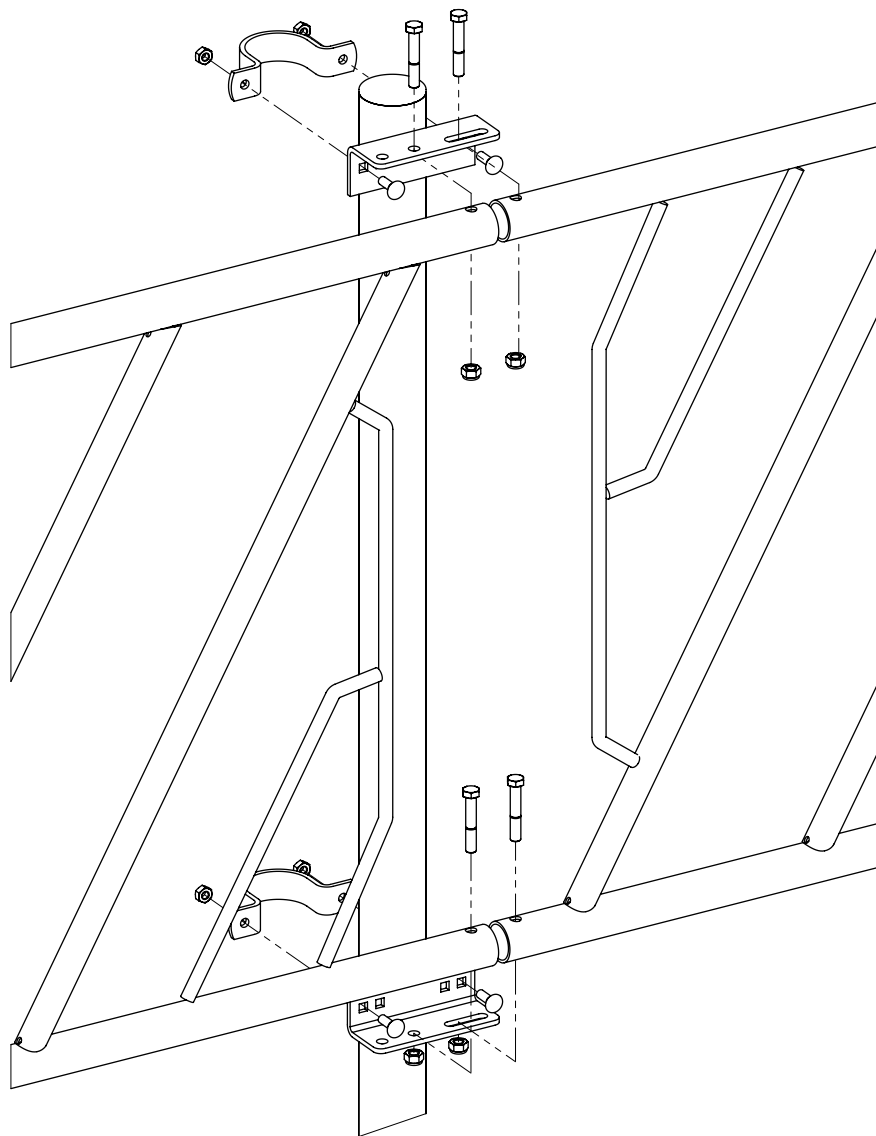

Bestel-nr.	Omschrijving	A
2213200	voerhek diagonaal D24/95x160 cm 3vp	2213201
2213300	voerhek diagonaal D24/95x220 cm 5vp	2213301
2213400	voerhek diagonaal D24/95x290 cm 7vp	2213401
2213500	voerhek diagonaal D24/95x325 cm 8vp	2213501

Bestel-nr.	Omschrijving	Aantal
7112070	zesk.bout M12x70 8.8 verz	4
8212500	zelfb.nyloc moer M12 verz.	4
A	voerhek diagonaal D24	1

voerhek diagonaal D24

spinder
DAIRY HOUSING CONCEPTS

Nummer:	2213xxx-O
Maateenheid:	mm
Datum:	10-6-2021

Leeftijd	Maat A	Maat B
3-10 maanden	450-500	1350-1400
10-15 maanden	500-550	1400-1450

montage diagonaal voerhek voor jongvee

spinder
DAIRY HOUSING CONCEPTS

Nummer:	2213-A
Maateenheid:	mm
Datum:	9-5-2016

Tekening blijft ons eigendom en mag niet gekopieerd, aan derden getoond of op andere wijze worden gebruikt. Aan de gegevens op deze tekening kunnen geen rechten worden ontleend.