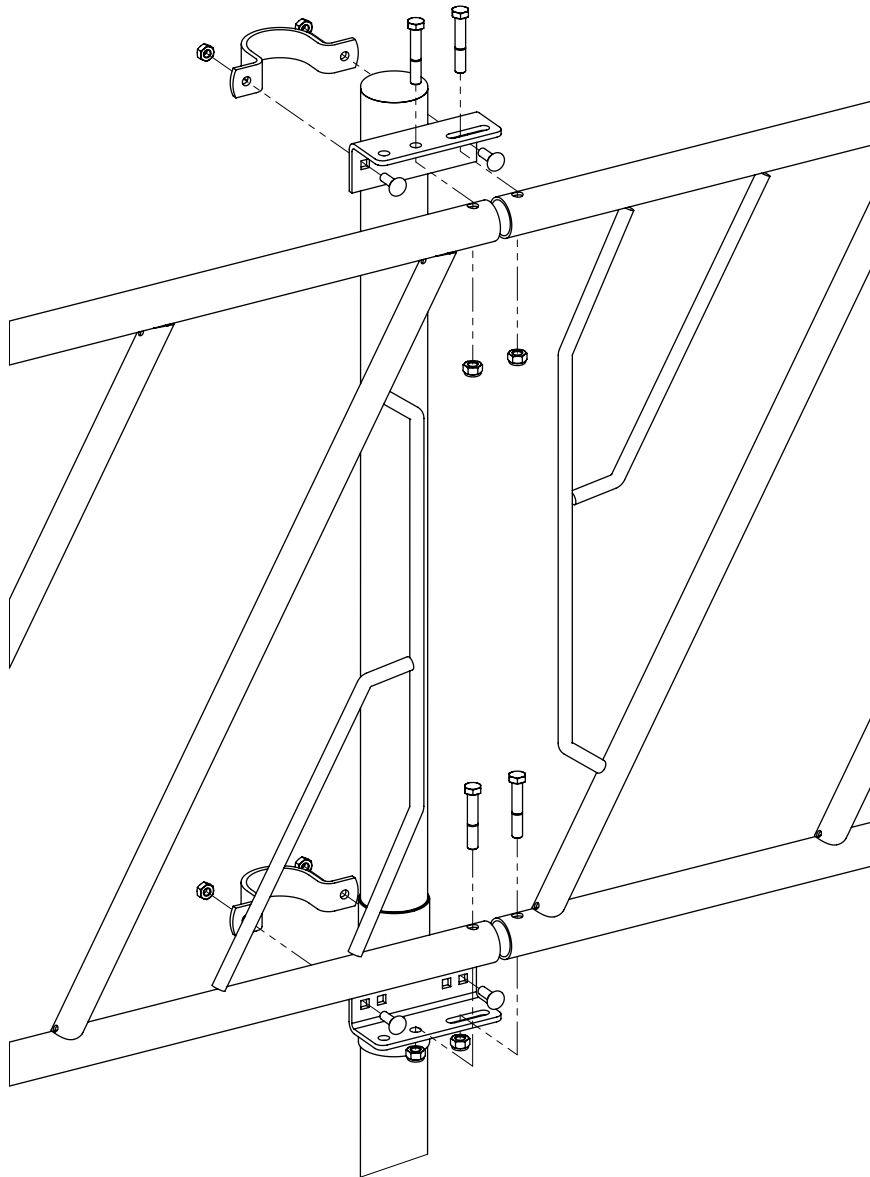

Bestel-nr.	Omschrijving	A
2211200	voerhek diagonaal D29/95x145 cm 2vp	2211201
2211300	voerhek diagonaal D29/95x212 cm 4vp	2211301
2211400	voerhek diagonaal D29/95x295 cm 6vp	2211401
2211500	voerhek diagonaal D29/95x325 cm 7vp	2211501

7112070
8212500

Bestel-nr.	Omschrijving	Aantal
7112070	zesk.bout M12x70 8.8 verz	4
8212500	zelfb.nyloc moer M12 verz.	4
A	voerhek diagonaal D29	1

voerhek diagonaal D29

spinder
DAIRY HOUSING CONCEPTS

Nummer:	2211x00-O
Maateenheid:	mm
Datum:	26-8-2019

montage diagonaal voerhek voor
grootvee

spinder

DAIRY HOUSING CONCEPTS

Nummer:	2211-A
Maateenheid:	mm
Datum:	9-5-2016

Tekening blijft ons eigendom en mag niet gekopieerd, aan derden getoond of op andere wijze worden gebruikt.
Aan de gegevens op deze tekening kunnen geen rechten worden ontleend.