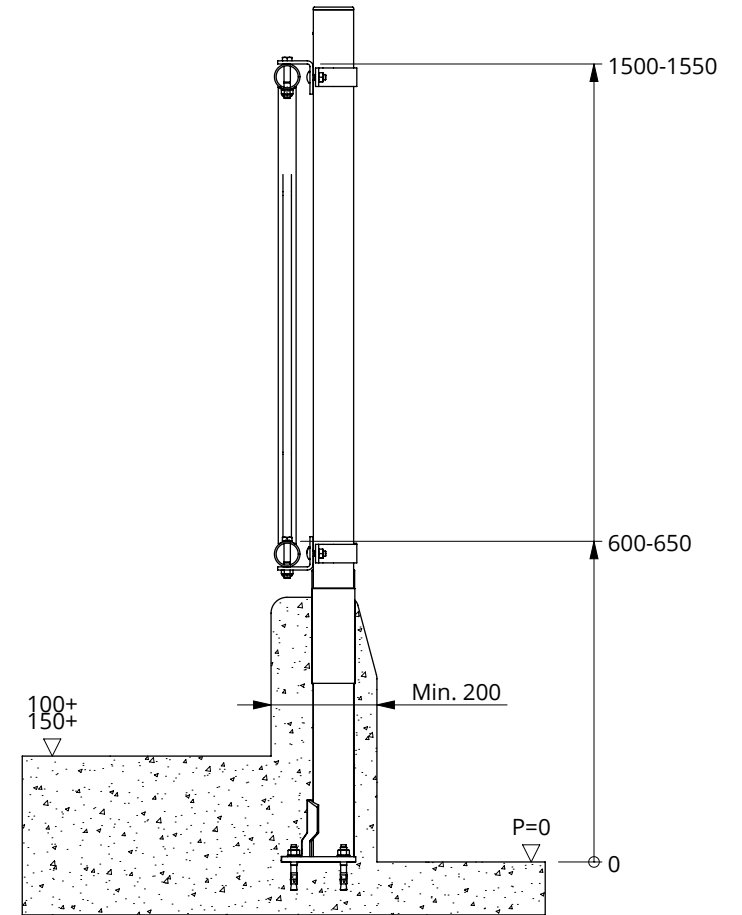

Bestel-nr.	Omschrijving	A
2211200	voerhek diagonaal D29/95x145 cm 2vp	2211201
2211300	voerhek diagonaal D29/95x212 cm 4vp	2211301
2211400	voerhek diagonaal D29/95x295 cm 6vp	2211401
2211500	voerhek diagonaal D29/95x325 cm 7vp	2211501

7112070
8212500

Bestel-nr.	Omschrijving	Aantal
7112070	zesk.bout M12x70 8.8 verz	4
8212500	zelfb.nyloc moer M12 verz.	4
A	voerhek diagonaal D29	1

voerhek diagonaal D29

spinder
DAIRY HOUSING CONCEPTS

Nummer:	2211x00-O
Maateenheid:	mm
Datum:	26-8-2019

montage diagonaal voerhek voor
grootvee

spinder

DAIRY HOUSING CONCEPTS

Nummer:	2211-A
Maateenheid:	mm
Datum:	9-5-2016

Tekening blijft ons eigendom en mag niet gekopieerd, aan derden getoond of op andere wijze worden gebruikt.
Aan de gegevens op deze tekening kunnen geen rechten worden ontleend.