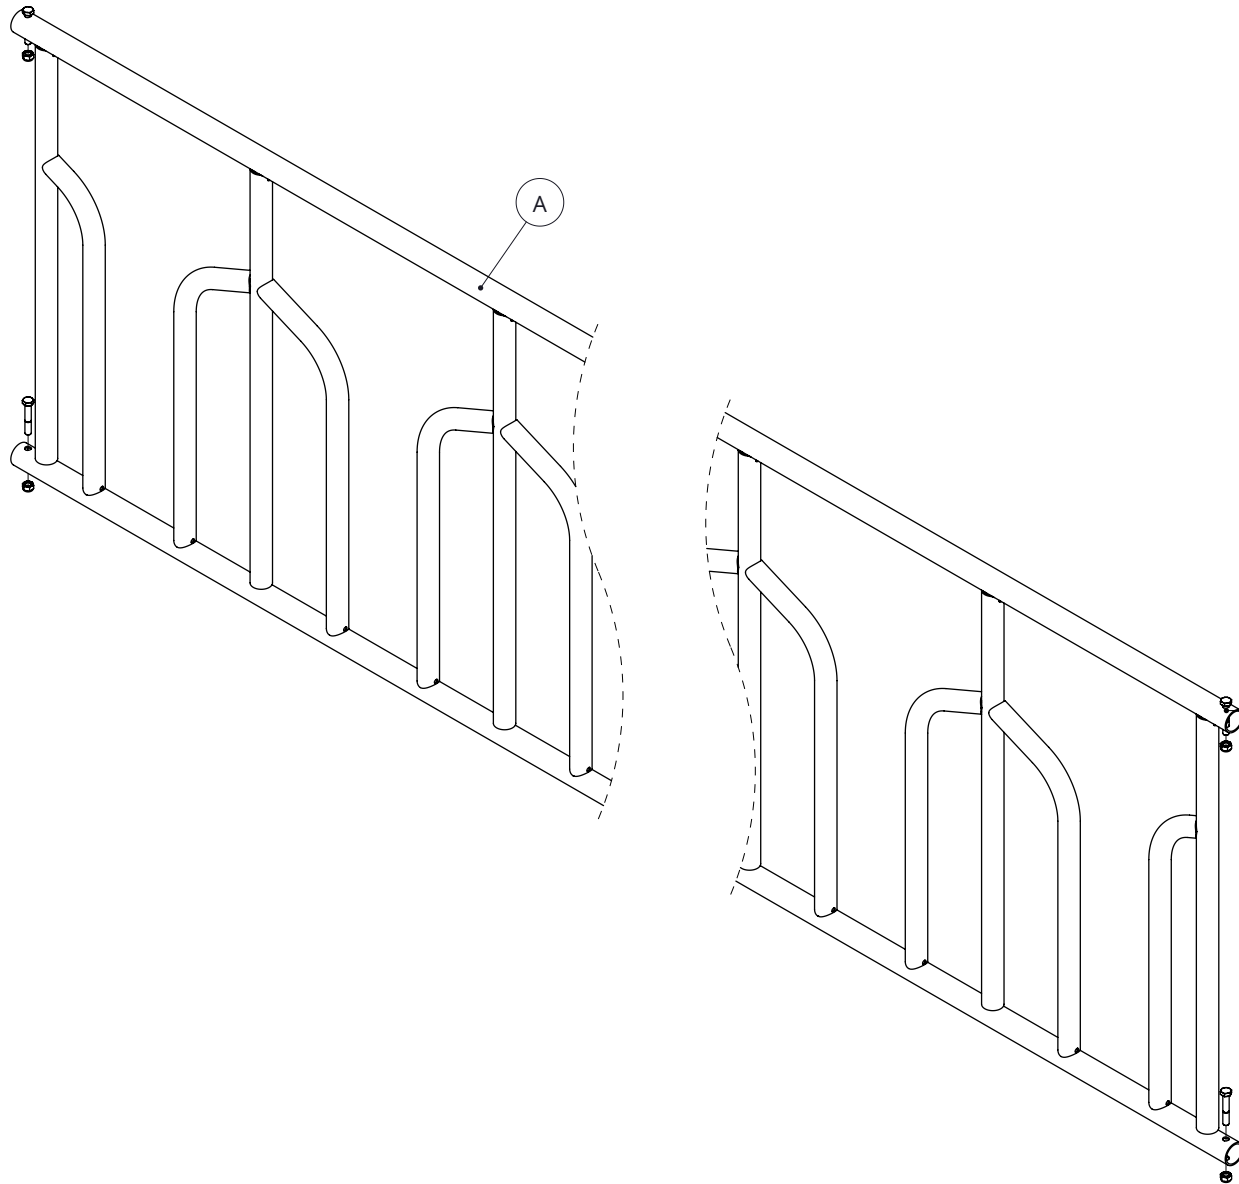

Bestel-nr.	Omschrijving	A
2221200	palisade voerhek 65/105x134cm 2vp	2221205
2221300	palisade voerhek 65/105x198cm 3vp	2221305
2221400	palisade voerhek 65/105x262cm 4vp	2221405
2221500	palisade voerhek 65/105x325cm 5vp	2221505

7112070
8212500

Bestel-nr.	Omschrijving	Aantal
A	frame palisade vh	1
7112070	zesk.bout M12x70 8.8 verz	4
8212500	zelfb.nyloc moer M12 verz.	4

palisade voerhek

spinder
DAIRY HOUSING CONCEPTS

Nummer:	2221xxx-O
Maateenheid:	mm
Datum:	1-5-2018