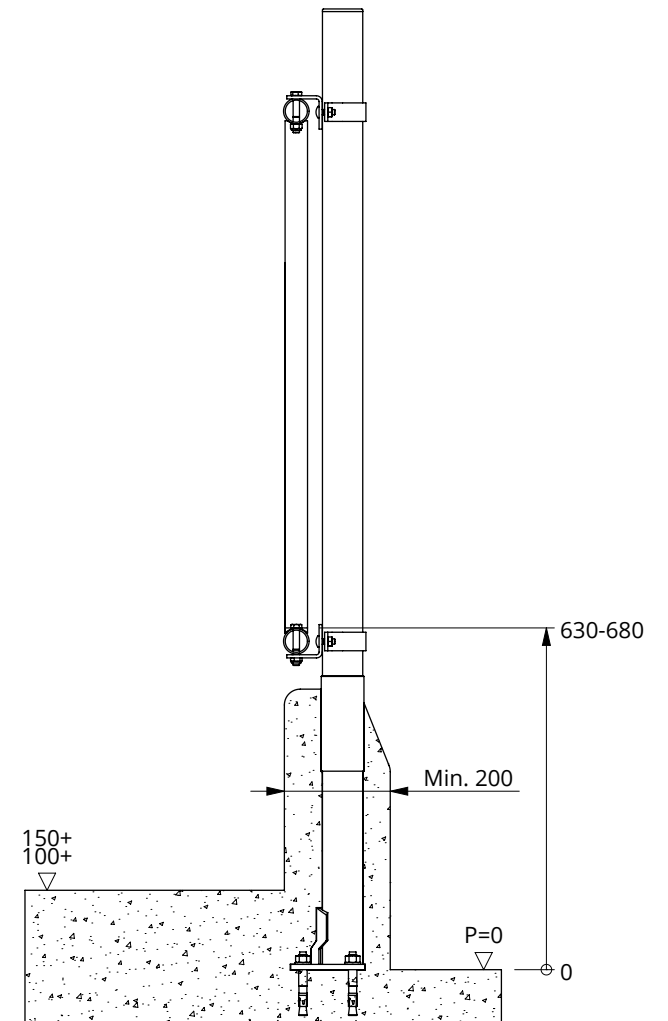

montage pallisade voerhek voor grootvee

Nummer:	2221-A
Maateenheid:	mm
Datum:	20-4-2016

Tekening blijft ons eigendom en mag niet gekopieerd, aan derden getoond of op andere wijze worden gebruikt. Aan de gegevens op deze tekening kunnen geen rechten worden ontleend.