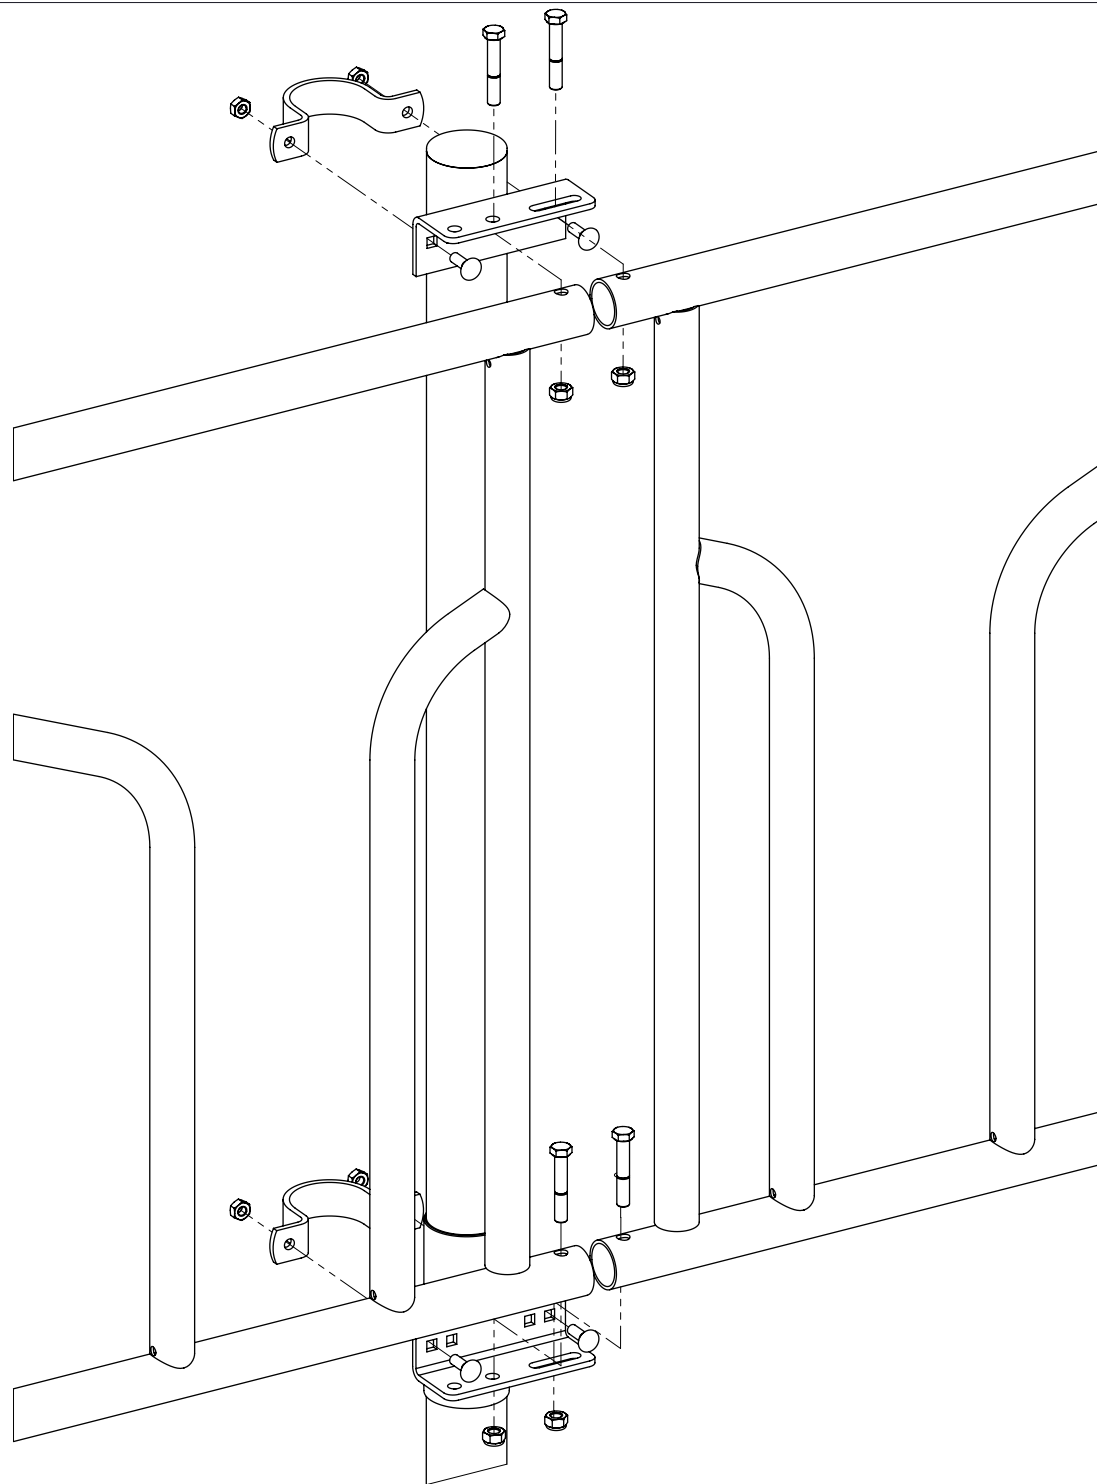

montage pallisade voerhek voor grootvee

Nummer:	2221-A
Maateenheid:	mm
Datum:	20-4-2016

Tekening blijft ons eigendom en mag niet gekopieerd, aan derden getoond of op andere wijze worden gebruikt. Aan de gegevens op deze tekening kunnen geen rechten worden ontleend.