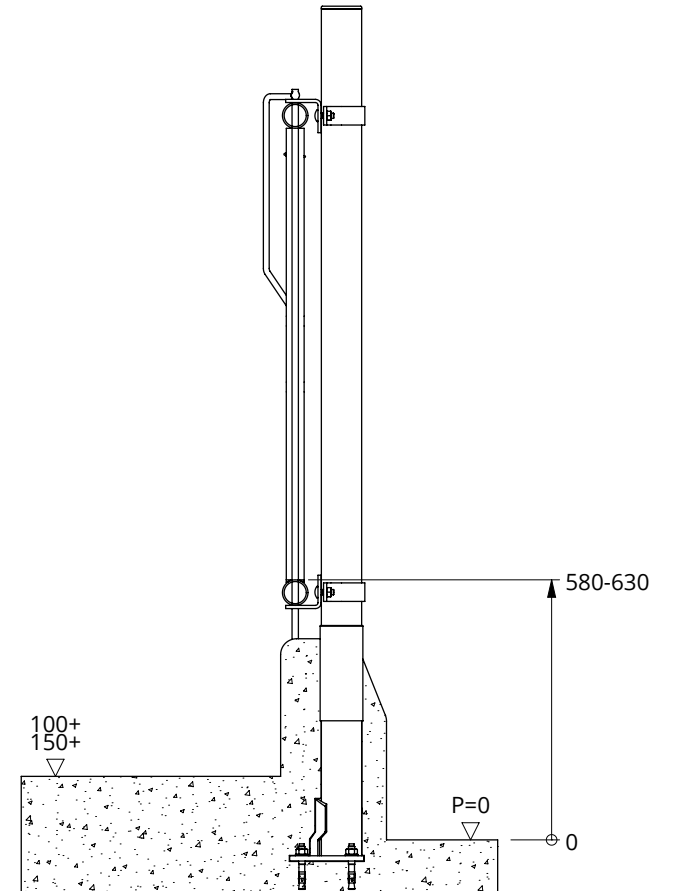

Bestel-nr.	Omschrijving	A
2224300	palisade voerhek 47,5/95x196cm 4vp	2224305
2224360	palisade voerhek 47,5/95x239cm 5vp	2224365
2224400	palisade voerhek 47,5/95x282cm 6vp	2224405
2224500	palisade voerhek 47,5/95x325cm 7vp	2224505

Bestel-nr.	Omschrijving	Aantal
A	frame palisade vh	1
0290010	scharnierstang 100 cm	1
0390401	sluitstang 100 cm, excl. borgpen	1
1140970	borgpen r4,5 nr.280	1

palisade voerhek

**spinder**

DAIRY HOUSING CONCEPTS

Nummer: 2224xxx-O

Maateenheid: mm

Datum: 3-5-2018

Tekening blijft ons eigendom en mag niet gekopieerd, aan derden getoond of op andere wijze worden gebruikt. Aan de gegevens op deze tekening kunnen geen rechten worden ontleend.

## montage pallisade voerhek voor jongvee

**spinder**  
DAIRY HOUSING CONCEPTS

Nummer:	2224-A
Maateenheid:	mm
Datum:	9-5-2016

Tekening blijft ons eigendom en mag niet gekopieerd, aan derden getoond of op andere wijze worden gebruikt. Aan de gegevens op deze tekening kunnen geen rechten worden ontleend.