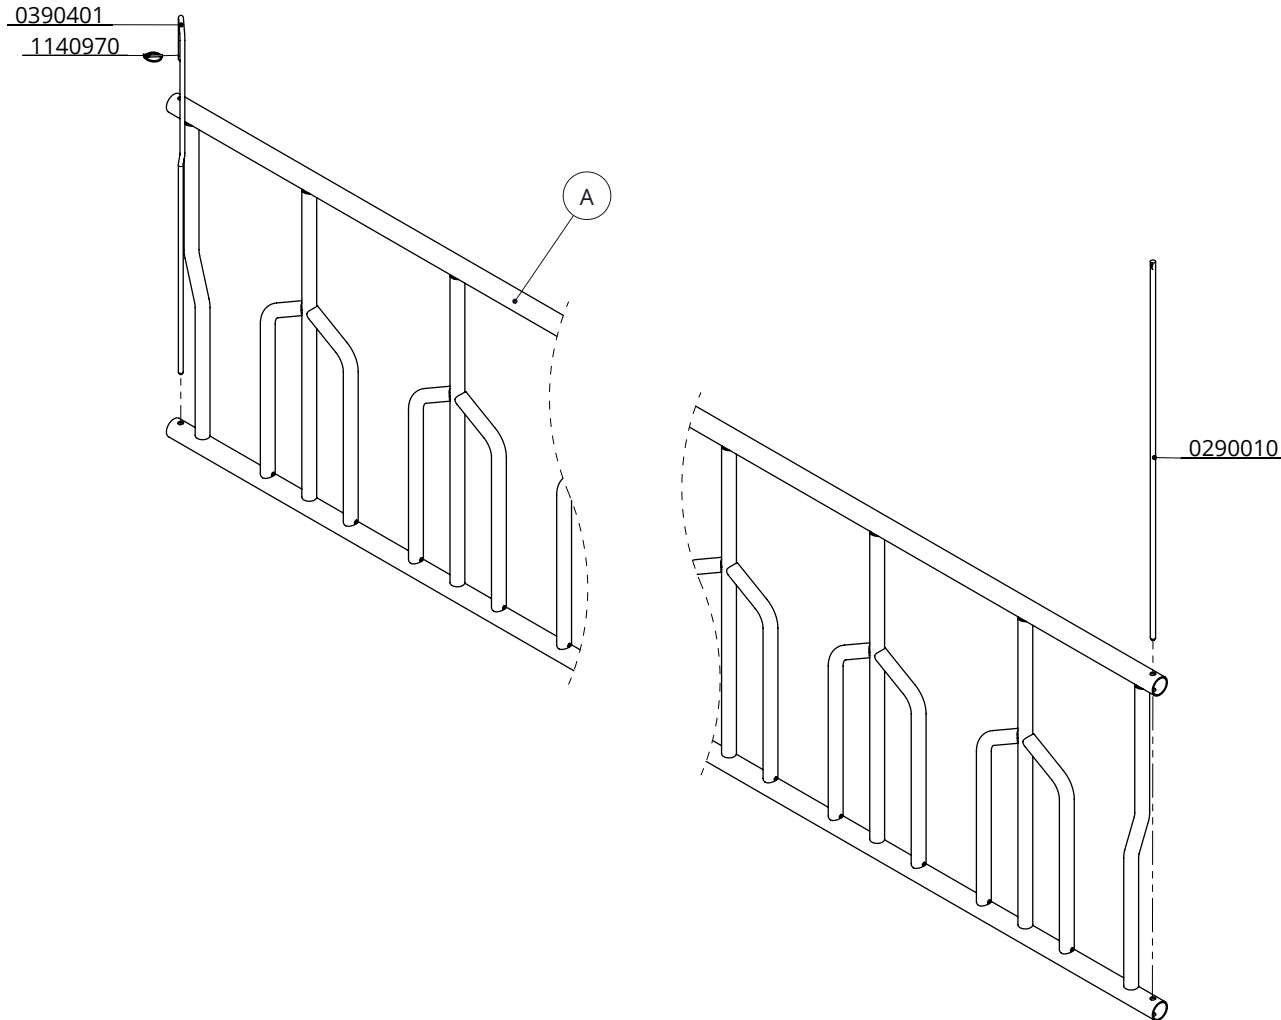

Bestel-nr.	Omschrijving	A
2224300	palisade voerhek 47,5/95x196cm 4vp	2224305
2224360	palisade voerhek 47,5/95x239cm 5vp	2224365
2224400	palisade voerhek 47,5/95x282cm 6vp	2224405
2224500	palisade voerhek 47,5/95x325cm 7vp	2224505

Bestel-nr.	Omschrijving	Aantal
A	frame palisade vh	1
0290010	scharnierstang 100 cm	1
0390401	sluitstang 100 cm, excl. borgpen	1
1140970	borgpen r4,5 nr.280	1

palisade voerhek

**spinder**

DAIRY HOUSING CONCEPTS