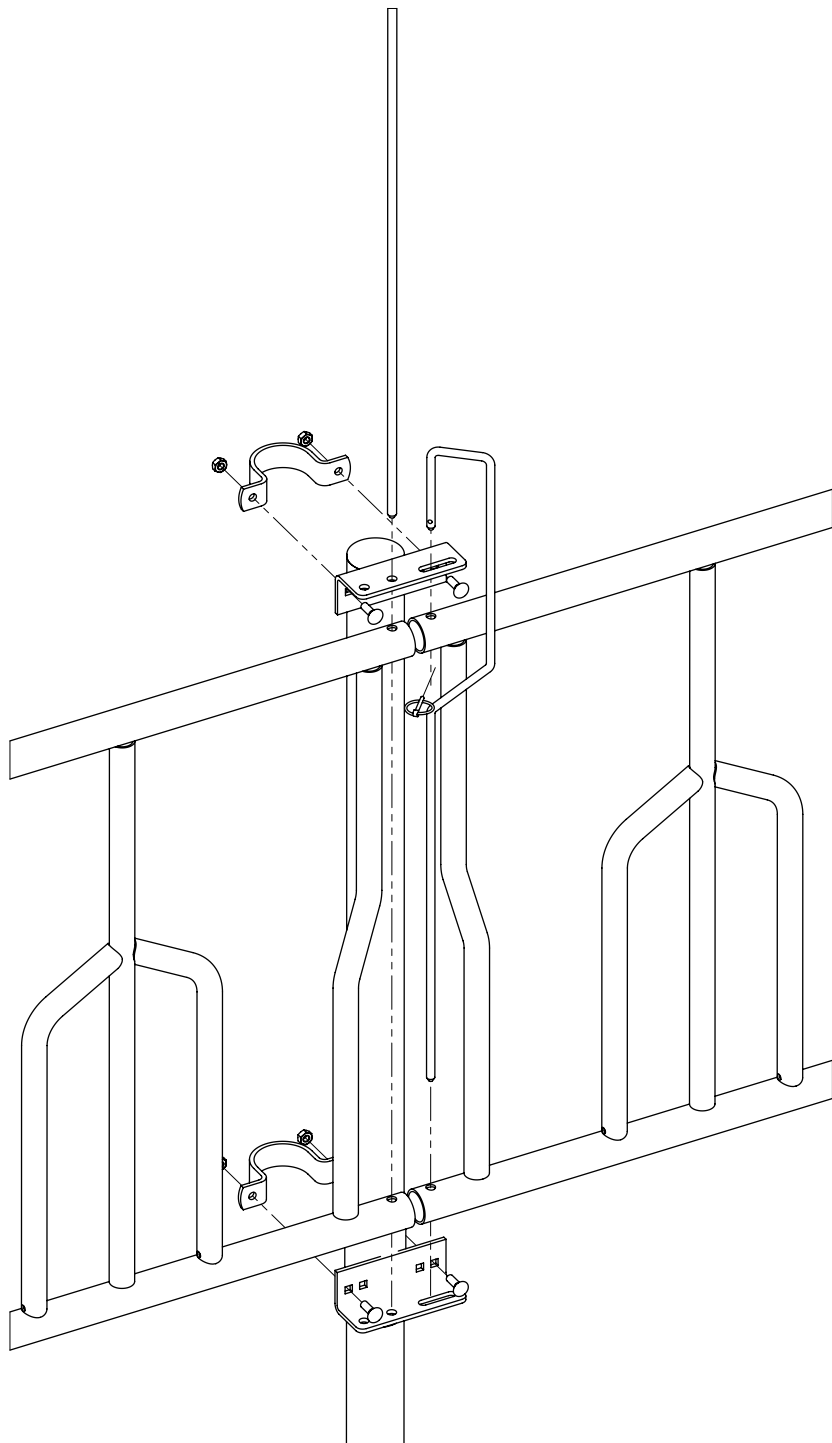

Bestel-nr.	Omschrijving	A
2224300	palisade voerhek 47,5/95x196cm 4vp	2224305
2224360	palisade voerhek 47,5/95x239cm 5vp	2224365
2224400	palisade voerhek 47,5/95x282cm 6vp	2224405
2224500	palisade voerhek 47,5/95x325cm 7vp	2224505

Bestel-nr.	Omschrijving	Aantal
A	frame palisade vh	1
0290010	scharnierstang 100 cm	1
0390401	sluitstang 100 cm, excl. borgpen	1
1140970	borgpen r4,5 nr.280	1

palisade voerhek

**spinder**

DAIRY HOUSING CONCEPTS

Nummer: 2224xxx-O

Maateenheid: mm

Datum: 3-5-2018

Tekening blijft ons eigendom en mag niet gekopieerd, aan derden getoond of op andere wijze worden gebruikt. Aan de gegevens op deze tekening kunnen geen rechten worden ontleend.