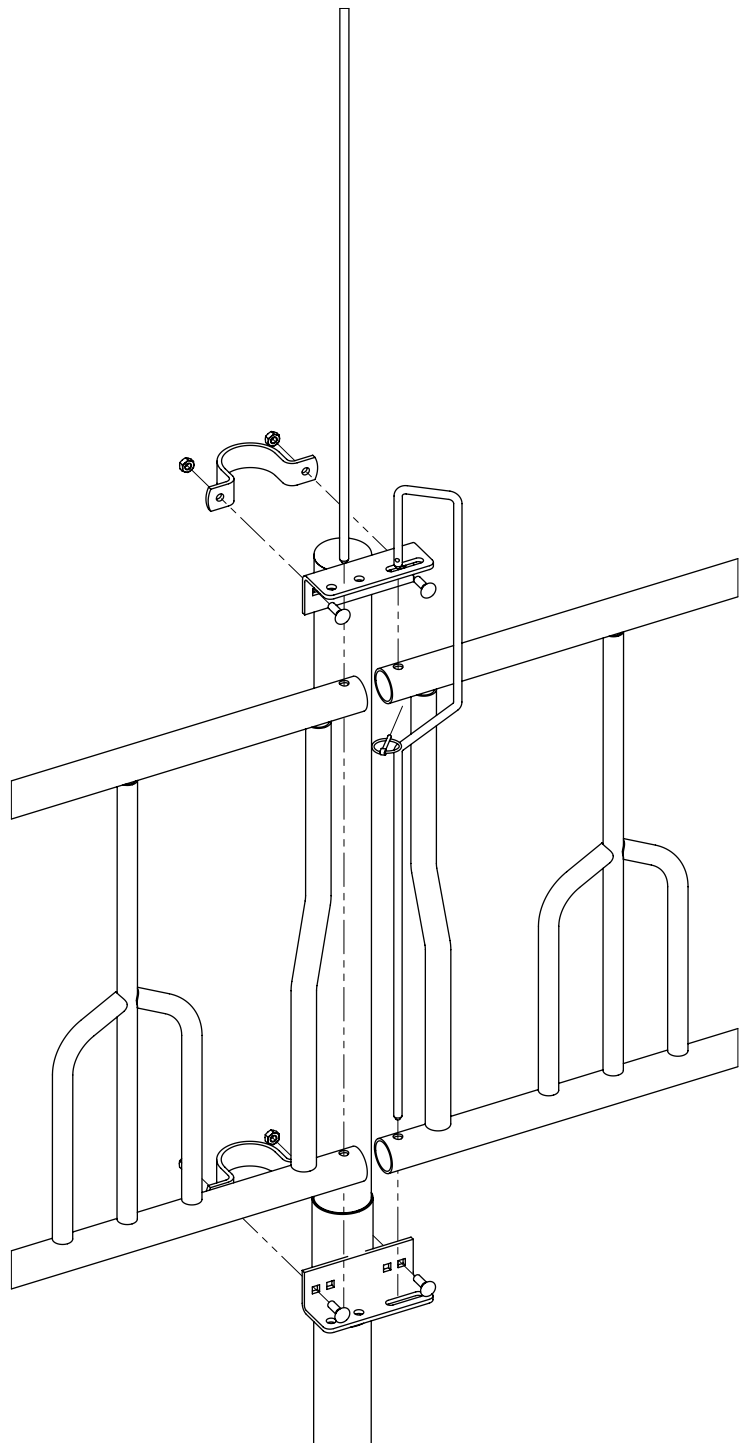

Bestel-nr.	Omschrijving	A
2225200	palisade voerhek 36/79x180cm 5vp	2225205
2225300	palisade voerhek 36/79x216cm 6vp	2225305
2225360	palisade voerhek 36/79x253cm 7vp	2225365
2225400	palisade voerhek 36/79x289cm 8vp	2225405
2225500	palisade voerhek 36/79x325cm 9vp	2225505

Bestel-nr.	Omschrijving	Aantal
A	frame palisade vh	1
0290010	scharnierstang 100 cm	1
0390401	sluitstang 100 cm, excl. borgpen	1
1140970	borgpen r4,5 nr.280	1

palisade voerhek

spinder
DAIRY HOUSING CONCEPTS

Nummer:	2225xxx-O
Maateenheid:	mm
Datum:	3-5-2018

Tekening blijft ons eigendom en mag niet gekopieerd, aan derden getoond of op andere wijze worden gebruikt. Aan de gegevens op deze tekening kunnen geen rechten worden ontleend.