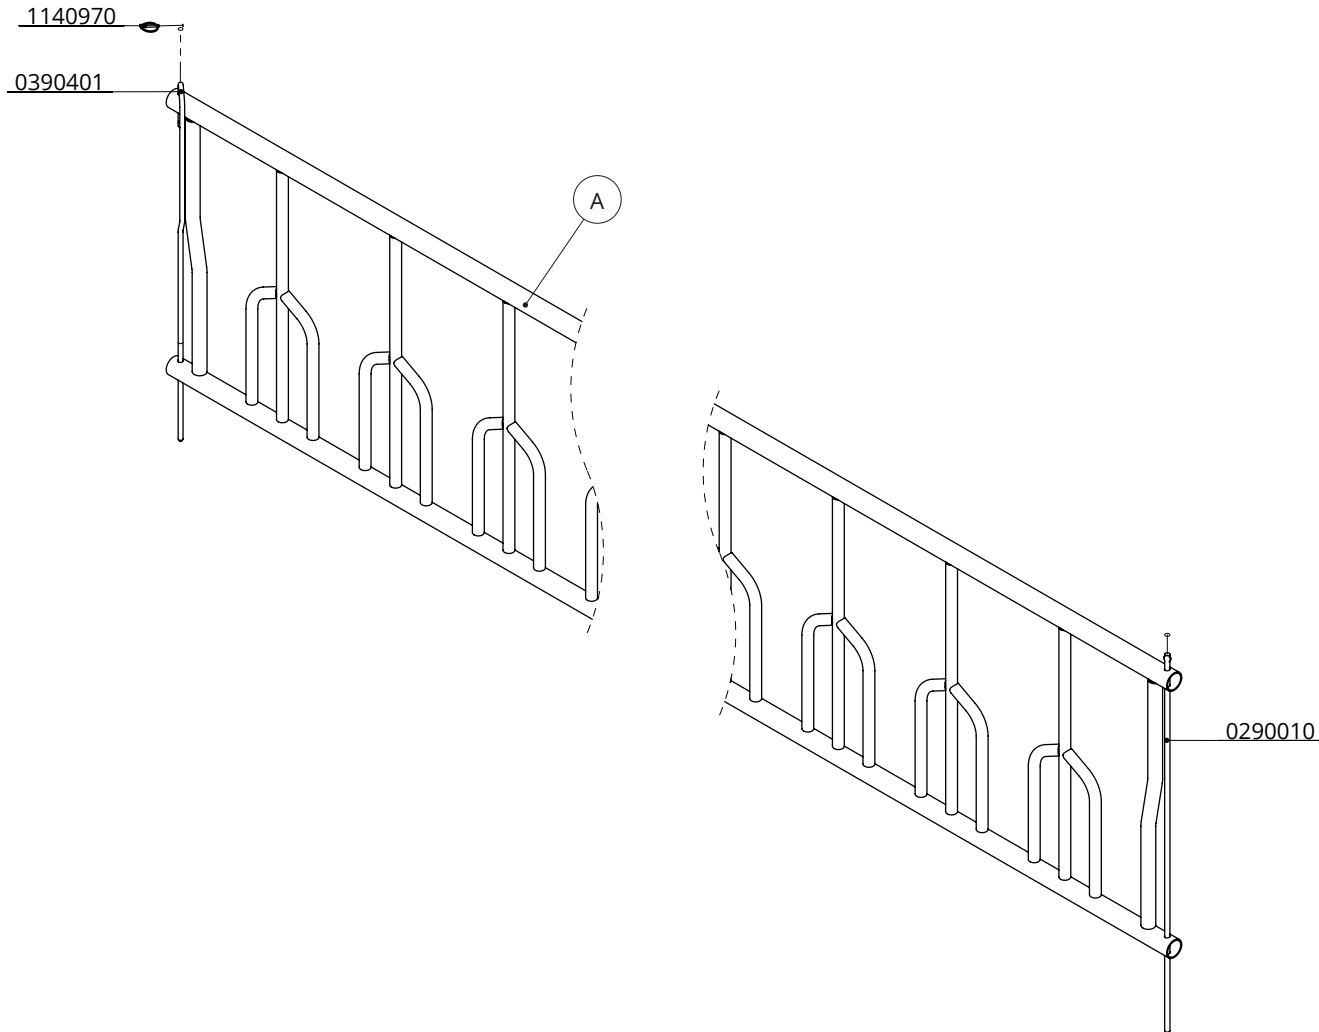

Bestel-nr.	Omschrijving	A
2225200	palisade voerhek 36/79x180cm 5vp	2225205
2225300	palisade voerhek 36/79x216cm 6vp	2225305
2225360	palisade voerhek 36/79x253cm 7vp	2225365
2225400	palisade voerhek 36/79x289cm 8vp	2225405
2225500	palisade voerhek 36/79x325cm 9vp	2225505

Bestel-nr.	Omschrijving	Aantal
A	frame palisade vh	1
0290010	scharnierstang 100 cm	1
0390401	sluitstang 100 cm, excl. borgpen	1
1140970	borgpen r4,5 nr.280	1

palisade voerhek

spinder
DAIRY HOUSING CONCEPTS

Nummer:	2225xxx-O
Maateenheid:	mm
Datum:	3-5-2018

Tekening blijft ons eigendom en mag niet gekopieerd, aan derden getoond of op andere wijze worden gebruikt. Aan de gegevens op deze tekening kunnen geen rechten worden ontleend.