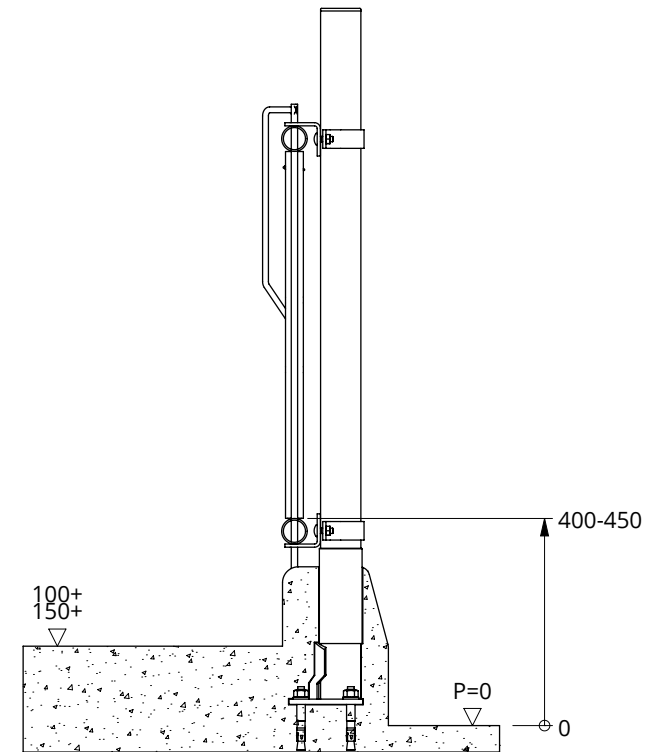

Bestel-nr.	Omschrijving	A
2225200	palisade voerhek 36/79x180cm 5vp	2225205
2225300	palisade voerhek 36/79x216cm 6vp	2225305
2225360	palisade voerhek 36/79x253cm 7vp	2225365
2225400	palisade voerhek 36/79x289cm 8vp	2225405
2225500	palisade voerhek 36/79x325cm 9vp	2225505

Bestel-nr.	Omschrijving	Aantal
A	frame palisade vh	1
0290010	scharnierstang 100 cm	1
0390401	sluitstang 100 cm, excl. borgpen	1
1140970	borgpen r4,5 nr.280	1

palisade voerhek

spinder
DAIRY HOUSING CONCEPTS

Nummer:	2225xxx-O
Maateenheid:	mm
Datum:	3-5-2018

Tekening blijft ons eigendom en mag niet gekopieerd, aan derden getoond of op andere wijze worden gebruikt. Aan de gegevens op deze tekening kunnen geen rechten worden ontleend.