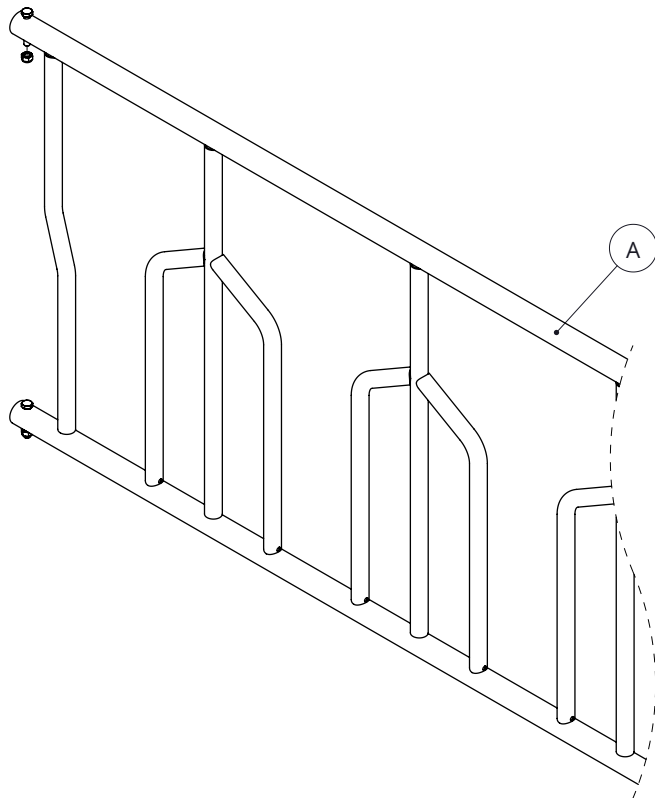

Bestel-nr.	Omschrijving	A
2222200	palisade voerhek 55/95x171cm 3vp	2222205
2222300	palisade voerhek 55/95x219cm 4vp	2222305
2222400	palisade voerhek 55/95x274cm 5vp	2222405
2222500	palisade voerhek 55/95x325cm 6vp	2222505

Bestel-nr.	Omschrijving	Aantal
A	frame palisade vh	1
7112070	zesk.bout M12x70 8.8 verz	4
8212500	zelfb.nyloc moer M12 verz.	4

palisade voerhek

spinder
DAIRY HOUSING CONCEPTS

Nummer:	2222xxx-O
Maateenheid:	mm
Datum:	3-5-2018