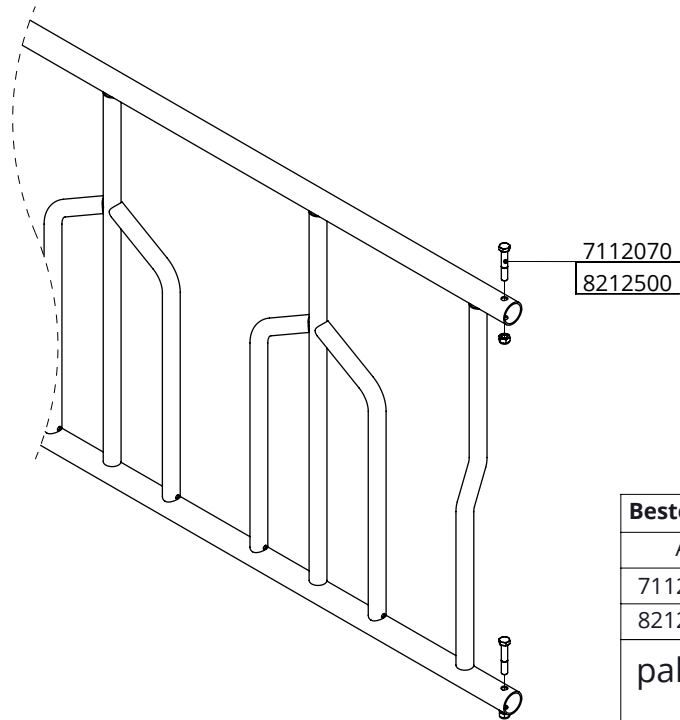

Bestel-nr.	Omschrijving	A
2222200	palisade voerhek 55/95x171cm 3vp	2222205
2222300	palisade voerhek 55/95x219cm 4vp	2222305
2222400	palisade voerhek 55/95x274cm 5vp	2222405
2222500	palisade voerhek 55/95x325cm 6vp	2222505

Bestel-nr.	Omschrijving	Aantal
A	frame palisade vh	1
7112070	zesk.bout M12x70 8.8 verz	4
8212500	zelfb.nyloc moer M12 verz.	4

palisade voerhek

spinder
DAIRY HOUSING CONCEPTS

Nummer:	2222xxx-O
Maateenheid:	mm
Datum:	3-5-2018

spinder
DAIRY HOUSING CONCEPTS

Nummer:	2222-A
Maateenheid:	mm
Datum:	20-4-2016

Tekening blijft ons eigendom en mag niet gekopieerd, aan derden getoond of op andere wijze worden gebruikt. Aan de gegevens op deze tekening kunnen geen rechten worden ontleend.