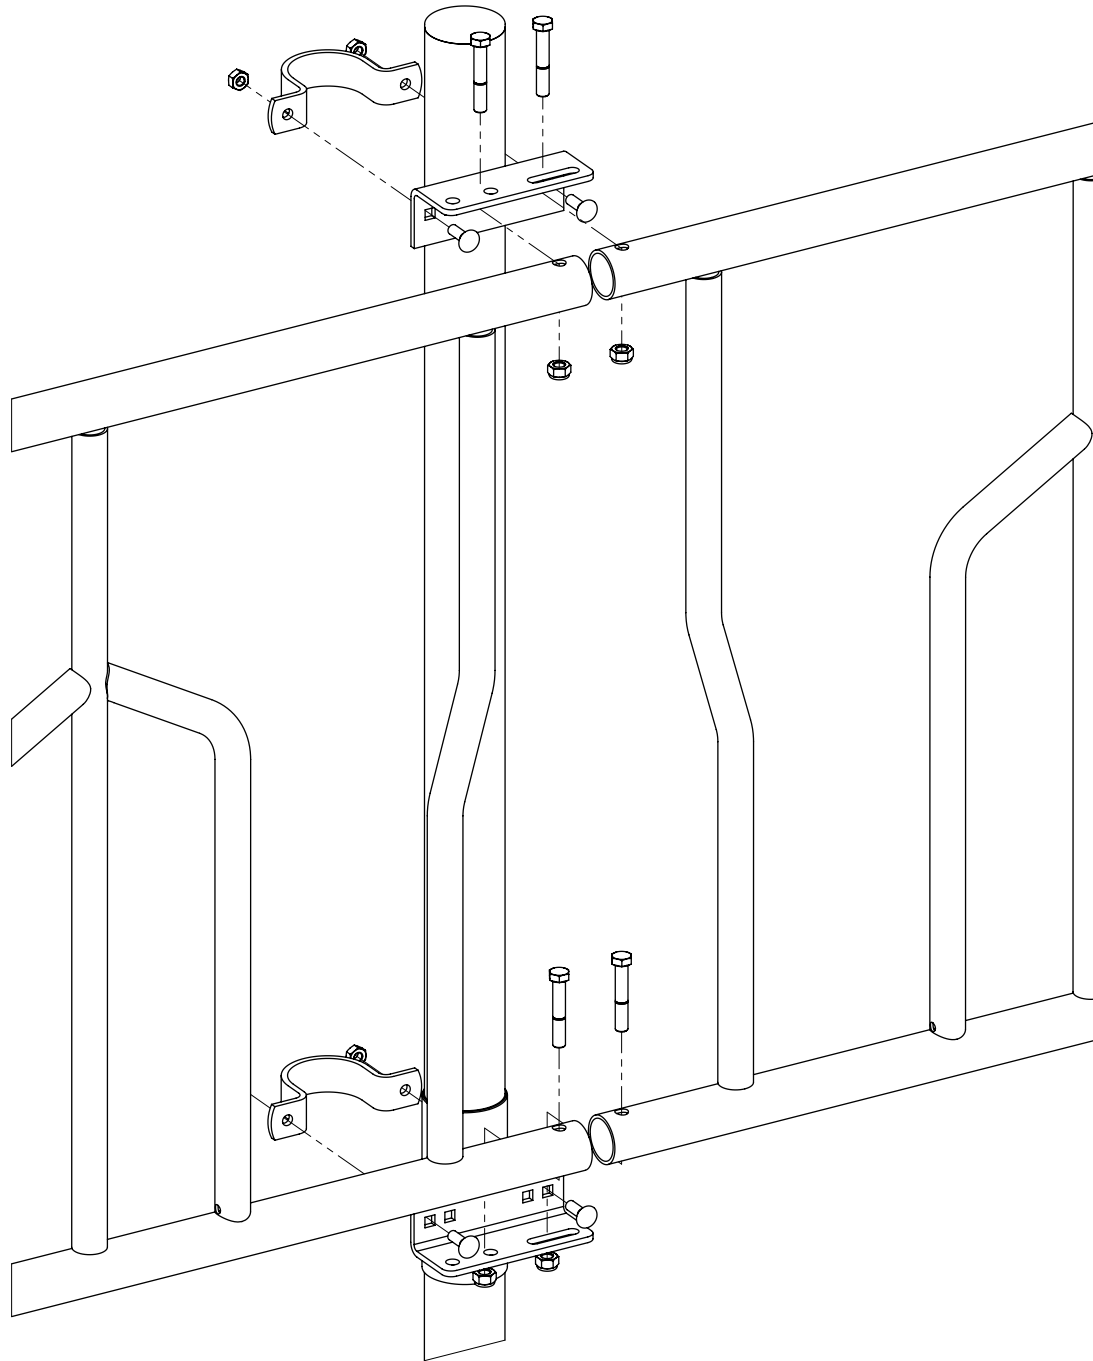

montage pallisade voerhek voor grootvee

spinder
DAIRY HOUSING CONCEPTS

Nummer:	2222-A
Maateenheid:	mm
Datum:	20-4-2016

Tekening blijft ons eigendom en mag niet gekopieerd, aan derden getoond of op andere wijze worden gebruikt. Aan de gegevens op deze tekening kunnen geen rechten worden ontleend.