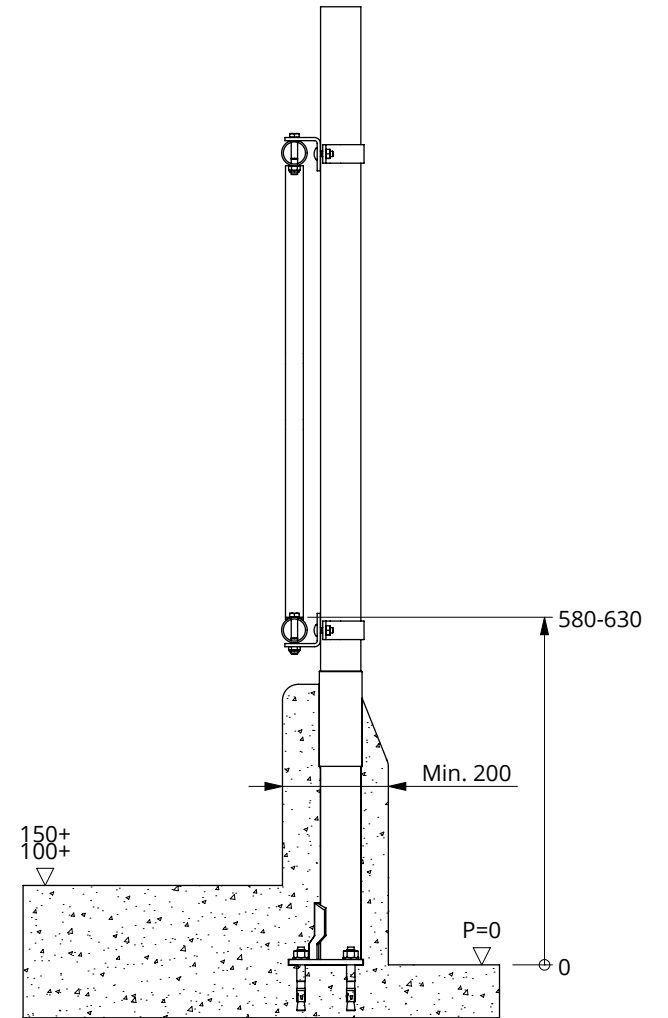

montage pallisade voerhek voor grootvee

spinder
DAIRY HOUSING CONCEPTS

Nummer:	2222-A
Maateenheid:	mm
Datum:	20-4-2016

Tekening blijft ons eigendom en mag niet gekopieerd, aan derden getoond of op andere wijze worden gebruikt. Aan de gegevens op deze tekening kunnen geen rechten worden ontleend.