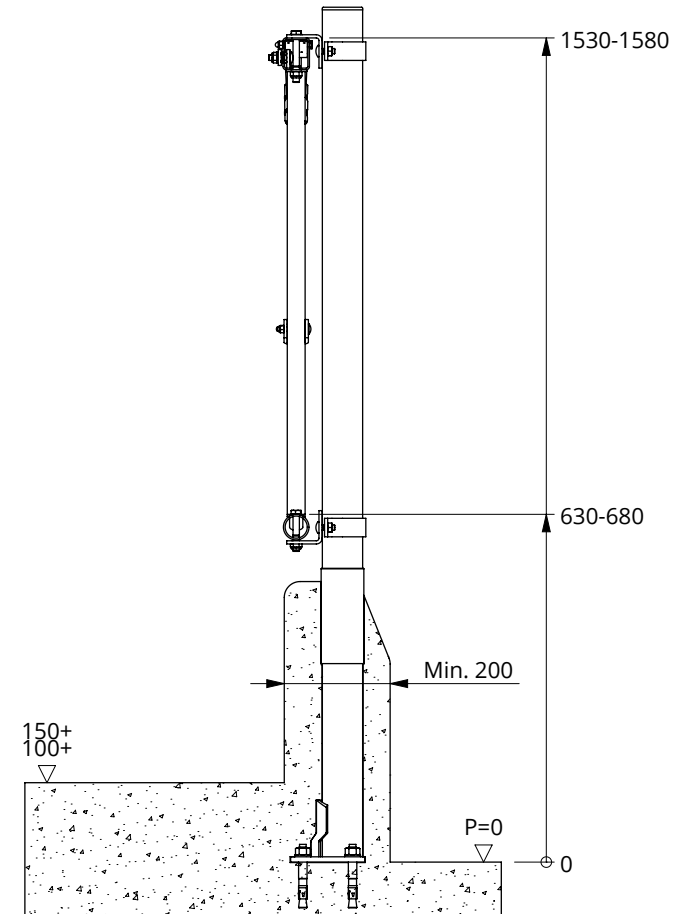

Bestel-nr.	Omschrijving	A
2461200	voerhek zelfsluitend 65/95x134 GV 2vp	2461205
2461240	voerhek zelfsluitend 75/95x150 GV 2vp	2461245
2461260	voerhek zelfsluitend 65/95x184 GV 3vp	2461265
2461300	voerhek zelfsluitend 65/95x198 GV 3vp	2461305
2461320	voerhek zelfsluitend 70/95x214 GV 3vp	2461325
2461340	voerhek zelfsluitend 75/95x225 GV 3vp	2461345
2461360	voerhek zelfsluitend 65/95x248 GV 4vp	2461365
2461400	voerhek zelfsluitend 65/95x262 GV 4vp	2461405
2461420	voerhek zelfsluitend 70/95x282 GV 4vp	2461425
2461440	voerhek zelfsluitend 75/95x300 GV 4vp	2461445
2461500	voerhek zelfsluitend 65/95x325 GV 5vp	2461505

Bestel-nr.	Omschrijving	Aantal
A	samenst. binnsl.	1
7112070	zesk.bout M12x70 8.8 verz	2
7112090	zesk.bout m12x90 8.8 verz	2
8212500	zelfb.nyloc moer M12 verz.	4

voerhek zelfsluitend

spinder
DAIRY HOUSING CONCEPTS

Nummer:	2461xxx-O
Maateenheid:	mm
Datum:	1-5-2018

montage zelfsluitend voerhek voor grootvee

spinder
DAIRY HOUSING CONCEPTS

Nummer:	2461-A
Maateenheid:	mm
Datum:	20-4-2016

Tekening blijft ons eigendom en mag niet gekopieerd, aan derden getoond of op andere wijze worden gebruikt. Aan de gegevens op deze tekening kunnen geen rechten worden ontleend.