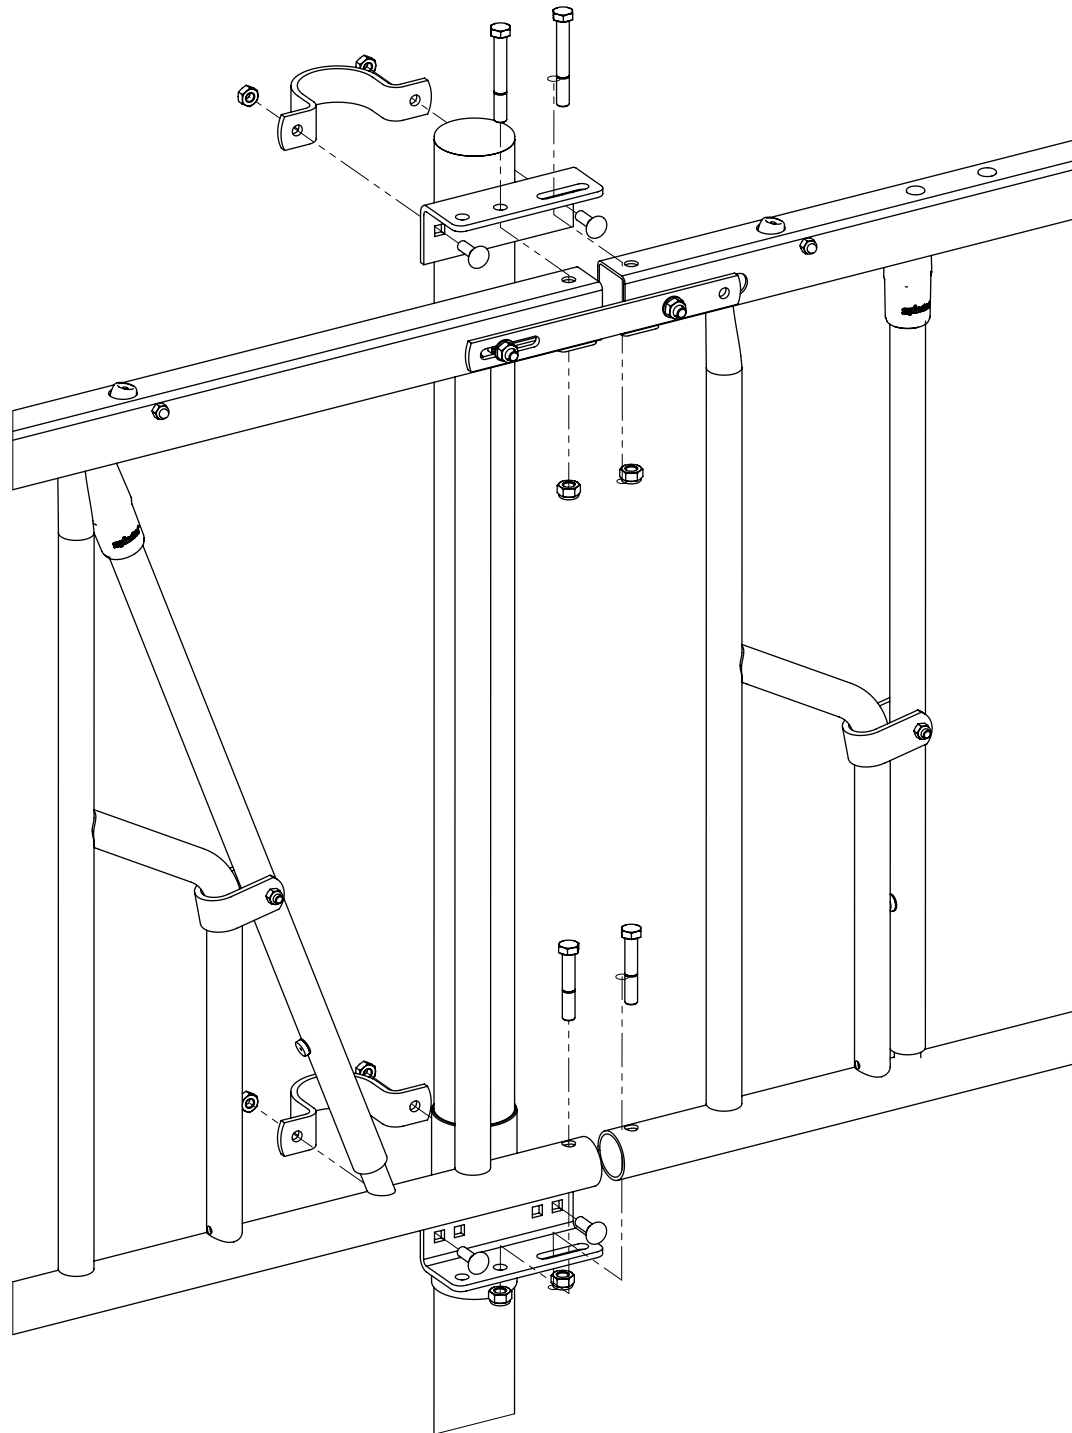

Bestel-nr.	Omschrijving	A
2461200	voerhek zelfsluitend 65/95x134 GV 2vp	2461205
2461240	voerhek zelfsluitend 75/95x150 GV 2vp	2461245
2461260	voerhek zelfsluitend 65/95x184 GV 3vp	2461265
2461300	voerhek zelfsluitend 65/95x198 GV 3vp	2461305
2461320	voerhek zelfsluitend 70/95x214 GV 3vp	2461325
2461340	voerhek zelfsluitend 75/95x225 GV 3vp	2461345
2461360	voerhek zelfsluitend 65/95x248 GV 4vp	2461365
2461400	voerhek zelfsluitend 65/95x262 GV 4vp	2461405
2461420	voerhek zelfsluitend 70/95x282 GV 4vp	2461425
2461440	voerhek zelfsluitend 75/95x300 GV 4vp	2461445
2461500	voerhek zelfsluitend 65/95x325 GV 5vp	2461505

Bestel-nr.	Omschrijving	Aantal
A	samenst. binnsl.	1
7112070	zesk.bout M12x70 8.8 verz	2
7112090	zesk.bout m12x90 8.8 verz	2
8212500	zelfb.nyloc moer M12 verz.	4

voerhek zelfsluitend

spinder
DAIRY HOUSING CONCEPTS

Nummer:	2461xxx-O
Maateenheid:	mm
Datum:	1-5-2018

montage zelfsluitend voerhek voor grootvee

spinder
DAIRY HOUSING CONCEPTS

Nummer:	2461-A
Maateenheid:	mm
Datum:	20-4-2016

Tekening blijft ons eigendom en mag niet gekopieerd, aan derden getoond of op andere wijze worden gebruikt. Aan de gegevens op deze tekening kunnen geen rechten worden ontleend.