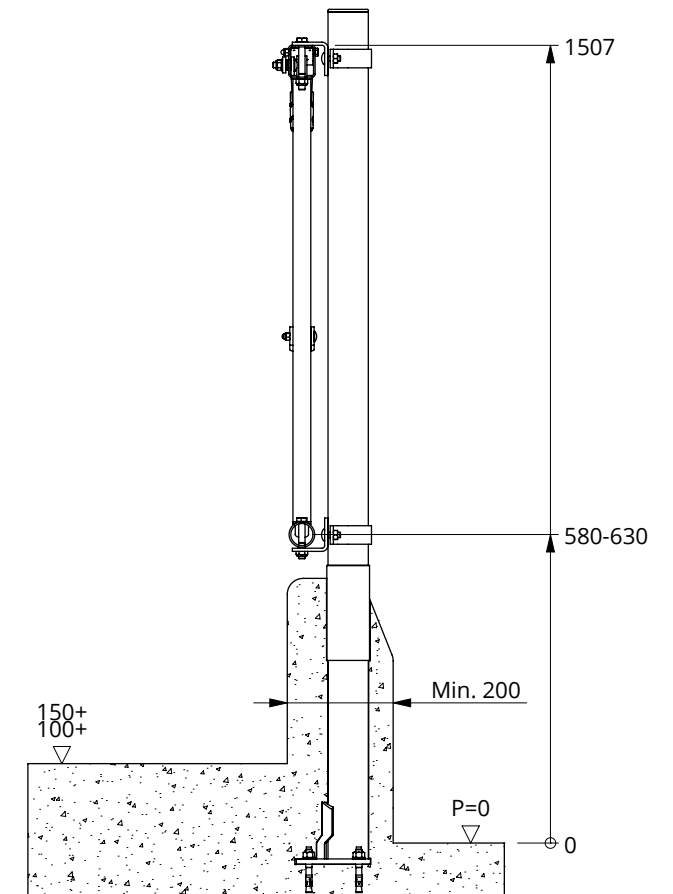

Bestel-nr.	Omschrijving	A
2462100	voerhek zelfsl. (HW=18cm) 55/95x119 2vp	2462105
2462200	voerhek zelfsl. (HW=18cm) 55/95x171 3vp	2462205
2462300	voerhek zelfsl. (HW=18cm) 55/95x219 4vp	2462305
2462400	voerhek zelfsl. (HW=18cm) 55/95x274 5vp	2462405
2462500	voerhek zelfsl. (HW=18cm) 55/95x325 6vp	2462505

Bestel-nr.	Omschrijving	Aantal
A	samenst. binssl.	1
7112070	zesk.bout M12x70 8.8 verz	2
7112090	zesk.bout m12x90 8.8 verz	2
8212500	zelfb.nyloc moer M12 verz.	4

voerhek zelfsl. (HW=18cm)

spinder

DAIRY HOUSING CONCEPTS

Nummer: 2462xxx-O

Maateenheid: mm

Datum: 1-5-2018

Tekening blijft ons eigendom en mag niet gekopieerd, aan derden getoond of op andere wijze worden gebruikt. Aan de gegevens op deze tekening kunnen geen rechten worden ontleend.

montage zelfsluitend voerhek voor
vaarzen

spinder
DAIRY HOUSING CONCEPTS

Nummer:	2462-A
Maateenheid:	mm
Datum:	20-4-2016

Tekening blijft ons eigendom en mag niet gekopieerd, aan derden getoond of op andere wijze worden gebruikt.
Aan de gegevens op deze tekening kunnen geen rechten worden ontleend.