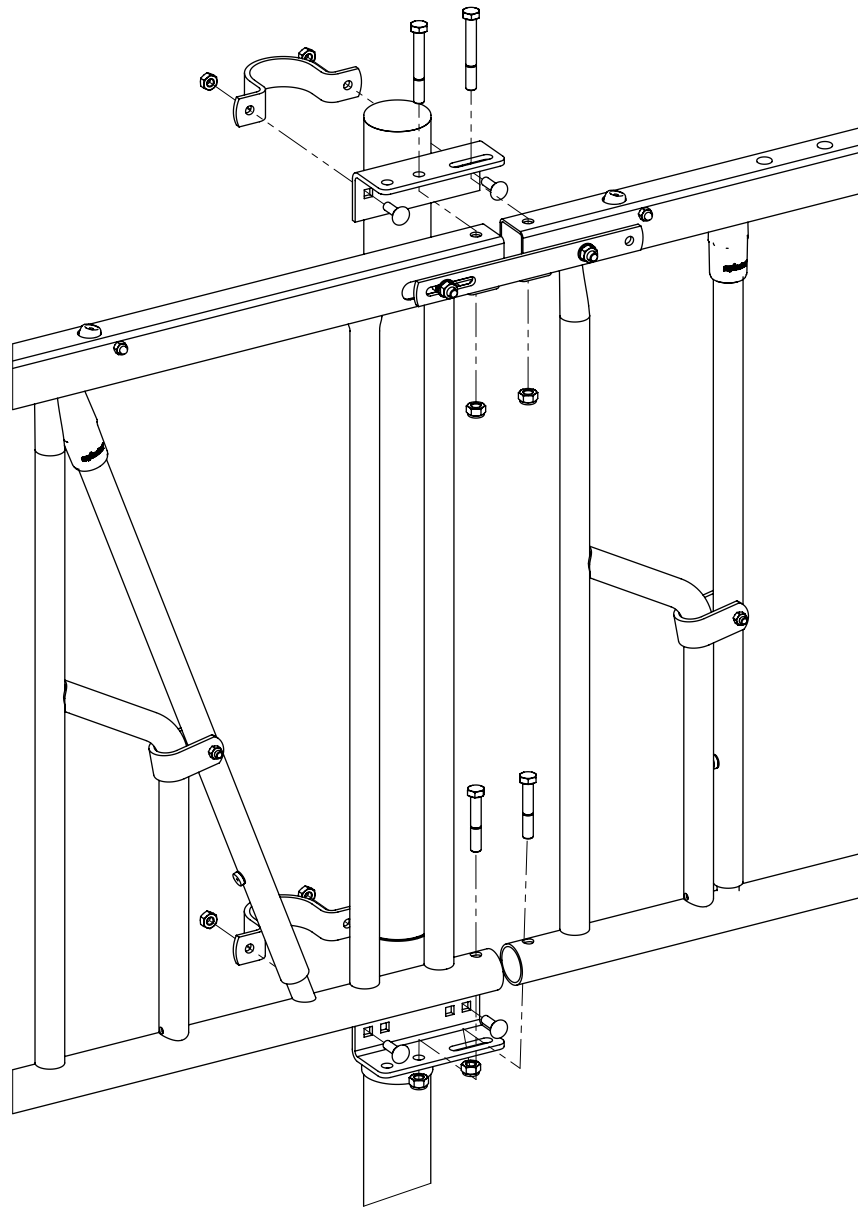

Bestel-nr.	Omschrijving	A
2462100	voerhek zelfsl. (HW=18cm) 55/95x119 2vp	2462105
2462200	voerhek zelfsl. (HW=18cm) 55/95x171 3vp	2462205
2462300	voerhek zelfsl. (HW=18cm) 55/95x219 4vp	2462305
2462400	voerhek zelfsl. (HW=18cm) 55/95x274 5vp	2462405
2462500	voerhek zelfsl. (HW=18cm) 55/95x325 6vp	2462505

Bestel-nr.	Omschrijving	Aantal
A	samenst. binssl.	1
7112070	zesk.bout M12x70 8.8 verz	2
7112090	zesk.bout m12x90 8.8 verz	2
8212500	zelfb.nyloc moer M12 verz.	4

voerhek zelfsl. (HW=18cm)

spinder

DAIRY HOUSING CONCEPTS

montage zelfsluitend voerhek voor
vaarzen

spinder
DAIRY HOUSING CONCEPTS

Nummer:	2462-A
Maateenheid:	mm
Datum:	20-4-2016

Tekening blijft ons eigendom en mag niet gekopieerd, aan derden getoond of op andere wijze worden gebruikt.
Aan de gegevens op deze tekening kunnen geen rechten worden ontleend.