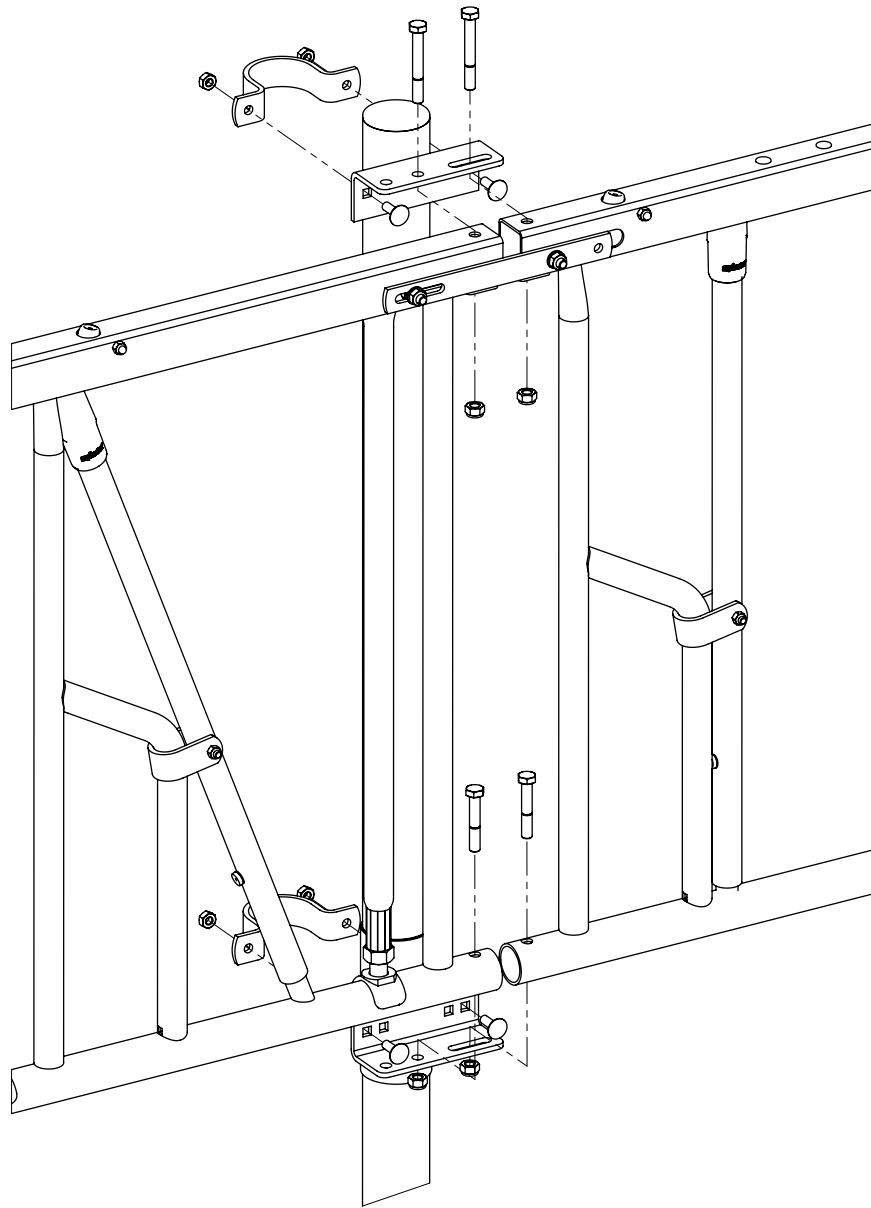

Bestel-nr.	Omschrijving	A
2463100	voerhek zelfsl. verst. 55/95x119 VA 2vp	2463105
2463200	voerhek zelfsl. verst. 55/95x171 VA 3vp	2463205
2463300	voerhek zelfsl. verst. 55/95x219 VA 4vp	2463305
2463400	voerhek zelfsl. verst. 55/95x274 VA 5vp	2463405
2463500	voerhek zelfsl. verst. 55/95x325 VA 6vp	2463505

Bestel-nr.	Omschrijving	Aantal
A	samenst. binnsl. verst.	1
7112070	zesk.bout M12x70 8.8 verz	2
7112090	zesk.bout m12x90 8.8 verz	2
8212500	zelfb.nyloc moer M12 verz.	4

voerhek zelfsl. verst.

**spinder**  
DAIRY HOUSING CONCEPTS

montage zelfsluitend voerhek voor  
vaarzen

**spinder**  
DAIRY HOUSING CONCEPTS

Nummer:	2463-A
Maateenheid:	mm
Datum:	20-4-2016

Tekening blijft ons eigendom en mag niet gekopieerd, aan derden getoond of op andere wijze worden gebruikt.  
Aan de gegevens op deze tekening kunnen geen rechten worden ontleend.