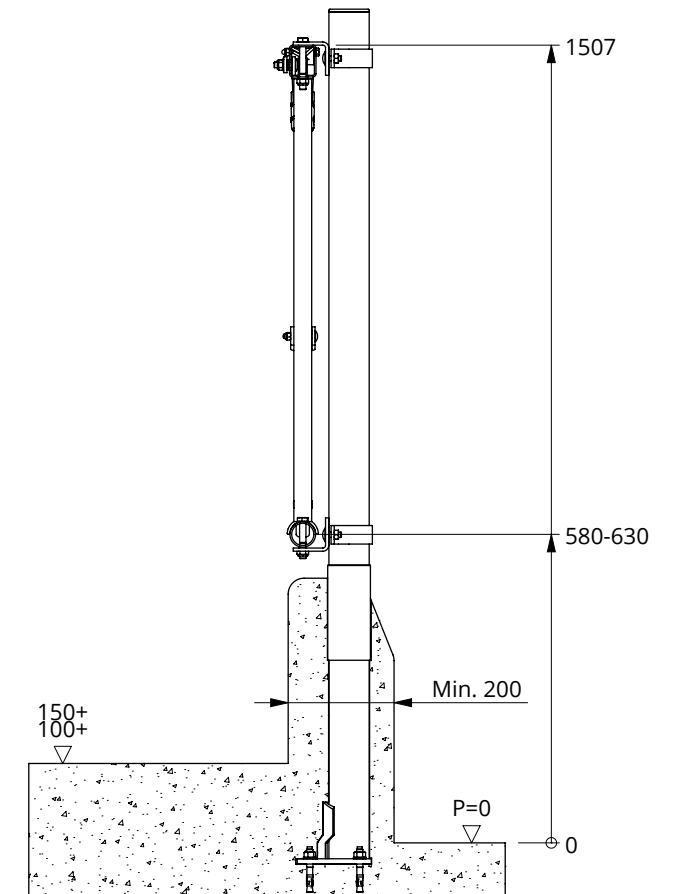

Bestel-nr.	Omschrijving	A
2463100	voerhek zelfsl. verst. 55/95x119 VA 2vp	2463105
2463200	voerhek zelfsl. verst. 55/95x171 VA 3vp	2463205
2463300	voerhek zelfsl. verst. 55/95x219 VA 4vp	2463305
2463400	voerhek zelfsl. verst. 55/95x274 VA 5vp	2463405
2463500	voerhek zelfsl. verst. 55/95x325 VA 6vp	2463505

Bestel-nr.	Omschrijving	Aantal
A	samenst. binnsl. verst.	1
7112070	zesk.bout M12x70 8.8 verz	2
7112090	zesk.bout m12x90 8.8 verz	2
8212500	zelfb.nyloc moer M12 verz.	4

voerhek zelfsl. verst.

**spinder**  
DAIRY HOUSING CONCEPTS

Nummer: 2463xxx-O

Maateenheid: mm

Datum: 1-5-2018

Tekening blijft ons eigendom en mag niet gekopieerd, aan derden getoond of op andere wijze worden gebruikt. Aan de gegevens op deze tekening kunnen geen rechten worden ontleend.

montage zelfsluitend voerhek voor  
vaarzen

**spinder**  
DAIRY HOUSING CONCEPTS

Nummer:	2463-A
Maateenheid:	mm
Datum:	20-4-2016

Tekening blijft ons eigendom en mag niet gekopieerd, aan derden getoond of op andere wijze worden gebruikt.  
Aan de gegevens op deze tekening kunnen geen rechten worden ontleend.