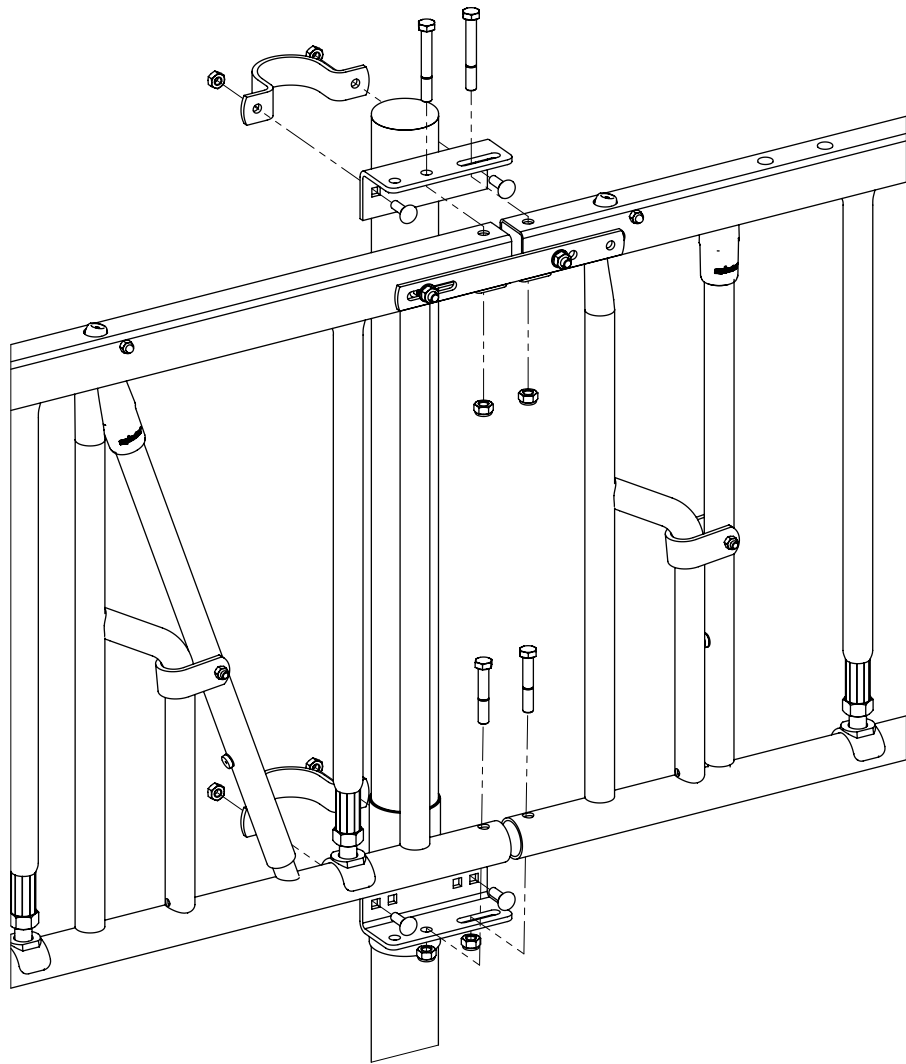

Bestel-nr.	Omschrijving	Aantal
A	samenst. binnsl.	1
7112070	zesk.bout M12x70 8.8 verz	2
7112090	zesk.bout m12x90 8.8 verz	2
8212500	zelfb.nyloc moer M12 verz.	4

voerhek zelfsluitend

spinder

DAIRY HOUSING CONCEPTS

Leeftijd	Maat A	Maat B
tot 6 maanden	430-480	1180-1230
6 tot 10 maanden	480-530	1230-1280

montage zelfsluitend voerhek voor jongvee

spinder
DAIRY HOUSING CONCEPTS

Nummer:	2464-A
Maateenheid:	mm
Datum:	20-4-2016