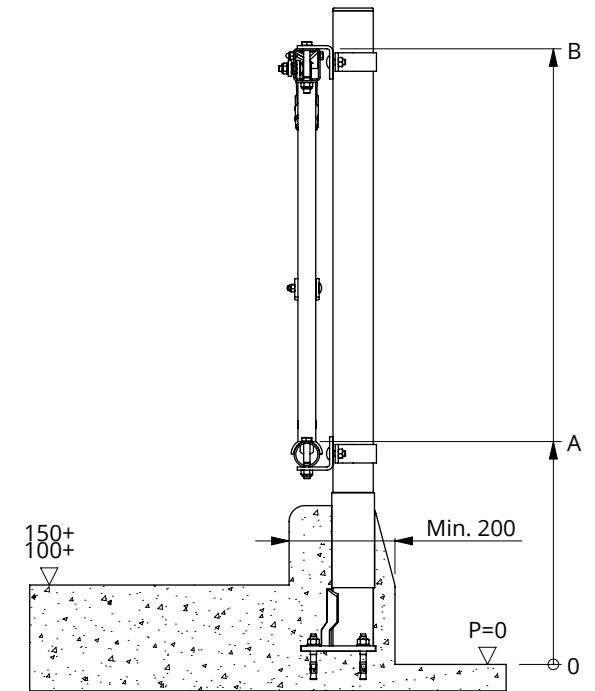

Bestel-nr.	Omschrijving	A
2464200	voerhek zelfsluitend 45/80x110 JV 2vp	2464205
2464260	voerhek zelfsluitend 45/80x153 JV 3vp	2464265
2464300	voerhek zelfsluitend 45/80x196 JV 4vp	2464305
2464360	voerhek zelfsluitend 45/80x239 JV 5vp	2464365
2464400	voerhek zelfsluitend 45/80x282 JV 6vp	2464405
2464500	voerhek zelfsluitend 45/80x325 JV 7vp	2464505

Bestel-nr.	Omschrijving	Aantal
A	samenst. binnsl.	1
7112070	zesk.bout M12x70 8.8 verz	2
7112090	zesk.bout m12x90 8.8 verz	2
8212500	zelfb.nyloc moer M12 verz.	4

voerhek zelfsluitend

spinder

DAIRY HOUSING CONCEPTS

Nummer: 2464xxx-O

Maateenheid: mm

Datum: 1-5-2018

Tekening blijft ons eigendom en mag niet gekopieerd, aan derden getoond of op andere wijze worden gebruikt. Aan de gegevens op deze tekening kunnen geen rechten worden ontleend.

Leeftijd	Maat A	Maat B
tot 6 maanden	430-480	1180-1230
6 tot 10 maanden	480-530	1230-1280

montage zelfsluitend voerhek voor jongvee

spinder
DAIRY HOUSING CONCEPTS

Nummer:	2464-A
Maateenheid:	mm
Datum:	20-4-2016