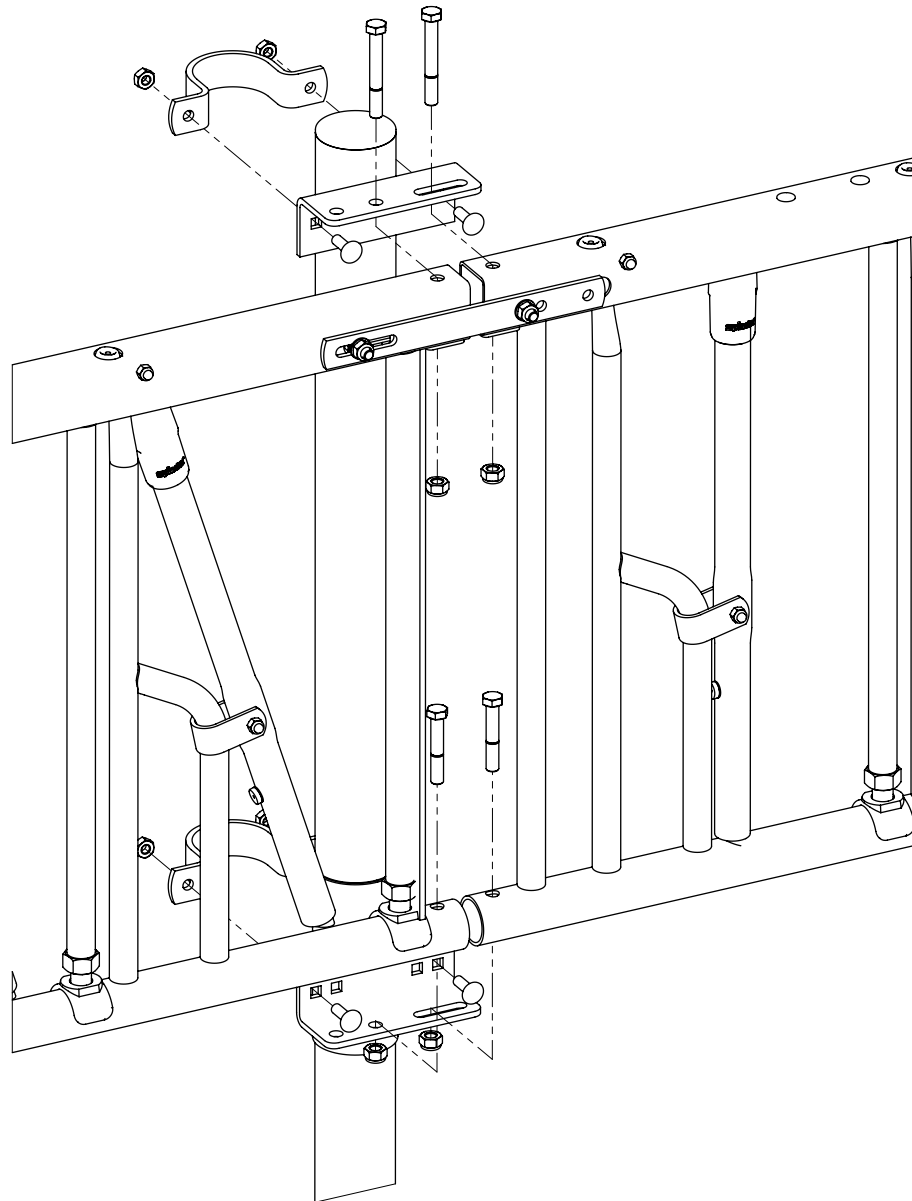

Bestel-nr.	Omschrijving	A
2465100	voerhek zelfsluitend 35/70x120 KV 3vp	2465105
2465200	voerhek zelfsluitend 35/70x188 KV 5vp	2465205
2465300	voerhek zelfsluitend 35/70x222 KV 6vp	2465305
2465360	voerhek zelfsluitend 35/70x256 KV 7vp	2465365
2465400	voerhek zelfsluitend 35/70x289 KV 8vp	2465405
2465500	voerhek zelfsluitend 35/70x325 KV 9vp	2465505

Bestel-nr.	Omschrijving	Aantal
A	samenst. binnsl.	1
7112070	zesk.bout M12x70 8.8 verz	2
7112090	zesk.bout m12x90 8.8 verz	2
8212500	zelfb.nyloc moer M12 verz.	4

voerhek zelfsluitend

spinder

DAIRY HOUSING CONCEPTS

montage zelfsluitend voerhek voor
kalveren

spinder
DAIRY HOUSING CONCEPTS

Nummer:	2465-A
Maateenheid:	mm
Datum:	18-4-2016

Tekening blijft ons eigendom en mag niet gekopieerd, aan derden getoond of op andere wijze worden gebruikt.
Aan de gegevens op deze tekening kunnen geen rechten worden ontleend.