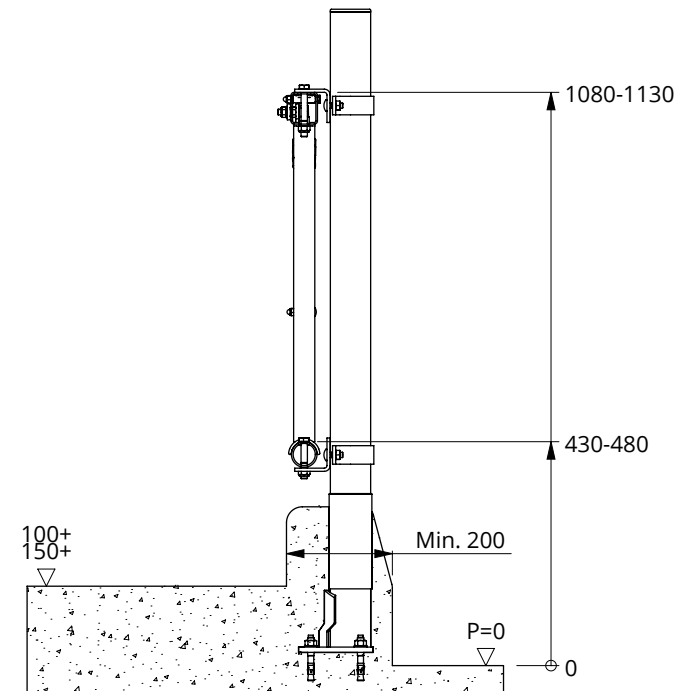

Bestel-nr.	Omschrijving	A
2465100	voerhek zelfsluitend 35/70x120 KV 3vp	2465105
2465200	voerhek zelfsluitend 35/70x188 KV 5vp	2465205
2465300	voerhek zelfsluitend 35/70x222 KV 6vp	2465305
2465360	voerhek zelfsluitend 35/70x256 KV 7vp	2465365
2465400	voerhek zelfsluitend 35/70x289 KV 8vp	2465405
2465500	voerhek zelfsluitend 35/70x325 KV 9vp	2465505

Bestel-nr.	Omschrijving	Aantal
A	samenst. binnsl.	1
7112070	zesk.bout M12x70 8.8 verz	2
7112090	zesk.bout m12x90 8.8 verz	2
8212500	zelfb.nyloc moer M12 verz.	4

voerhek zelfsluitend

spinder

DAIRY HOUSING CONCEPTS

Nummer: 2465xxx-O

Maateenheid: mm

Datum: 1-5-2018

Tekening blijft ons eigendom en mag niet gekopieerd, aan derden getoond of op andere wijze worden gebruikt. Aan de gegevens op deze tekening kunnen geen rechten worden ontleend.

montage zelfsluitend voerhek voor
kalveren

spinder
DAIRY HOUSING CONCEPTS

Nummer:	2465-A
Maateenheid:	mm
Datum:	18-4-2016

Tekening blijft ons eigendom en mag niet gekopieerd, aan derden getoond of op andere wijze worden gebruikt.
Aan de gegevens op deze tekening kunnen geen rechten worden ontleend.