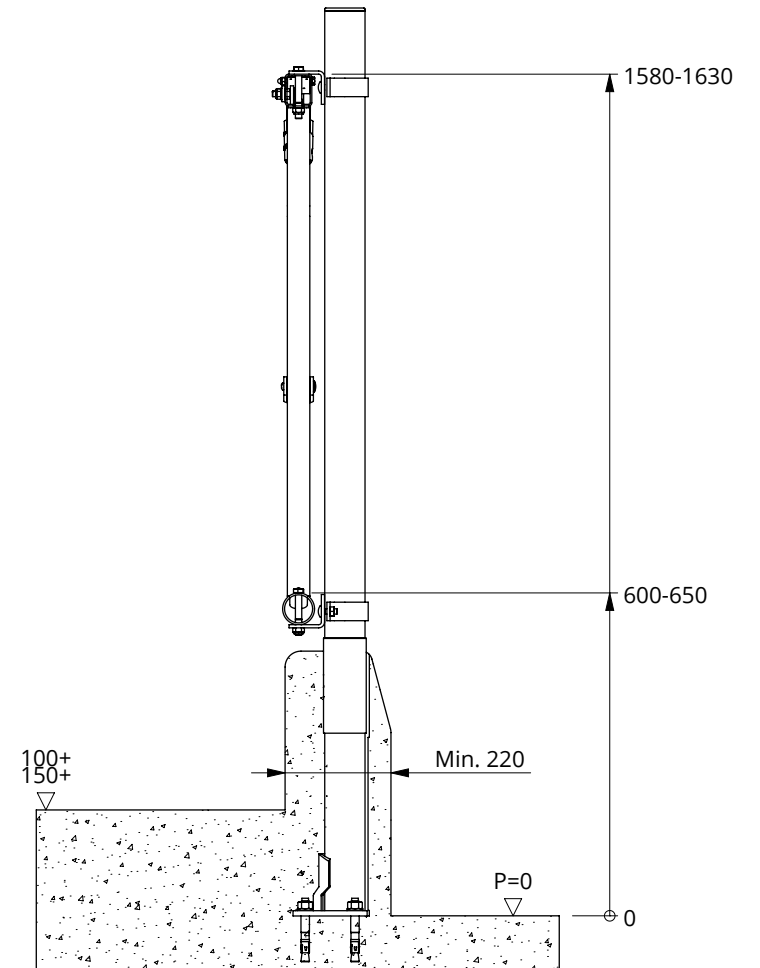

7112090
8212500

7112080
8212500

Bestel-nr.	Omschrijving	A
2466200	voerhek zelfsl. Limo 65/104x136 GV 2vp	2466209
2466240	voerhek zelfsl. Limo 75/104x150 GV 2vp	2466249
2466300	voerhek zelfsl. Limo 65/104x199 GV 3vp	2466309
2466320	voerhek zelfsl. Limo 70/104x214 GV 3vp	2466329
2466340	voerhek zelfsl. Limo 75/104x225 GV 3vp	2466349
2466400	voerhek zelfsl. Limo 65/104x262 GV 4vp	2466409
2466420	voerhek zelfsl. Limo 70/104x283 GV 4vp	2466429
2466440	voerhek zelfsl. Limo 75/104x300 GV 4vp	2466449
2466500	voerhek zelfsl. Limo 65/104x325 GV 5vp	2466509
2466520	voerhek zelfsl. Limo 70/104x355 GV 5vp	2466529
2466620	voerhek zelfsl. Limo 70/104x435 7vp	2466629
2466720	voerhek zelfsl. Limo 70/104x495 7vp	2466729

voor middenbevestiging draadbeugel gebruiken

Bestel-nr.	Omschrijving	Aantal
0457251	draadbeugel M10/2,5"x105 verz	2
8310100	sluitring M10 (10x21x2)	4
8210100	zesk.moer M10 verz	4

Bestel-nr.	Omschrijving	Aantal
A	samenst. vh Limo	1
7112080	zesk.bout M12x80 8.8 verz	2
7112090	zesk.bout M12x90 8.8 verz	2
8212500	zelfb.nyloc moer M12 verz.	4

voerhek zelfsl. Limo

spinder
DAIRY HOUSING CONCEPTS

Nummer: 2466xxx-O
Maateenheid: mm
Datum: 26-4-2018

Tekening blijft ons eigendom en mag niet gekopieerd, aan derden getoond of op andere wijze worden gebruikt. Aan de gegevens op deze tekening kunnen geen rechten worden ontleend.

montage zelfsluitend voerhek Limo

spinder

DAIRY HOUSING CONCEPTS

Nummer: 2466-A

Maateenheid: mm

Datum: 18-4-2016

Tekening blijft ons eigendom en mag niet gekopieerd, aan derden getoond of op andere wijze worden gebruikt. Aan de gegevens op deze tekening kunnen geen rechten worden ontleend.