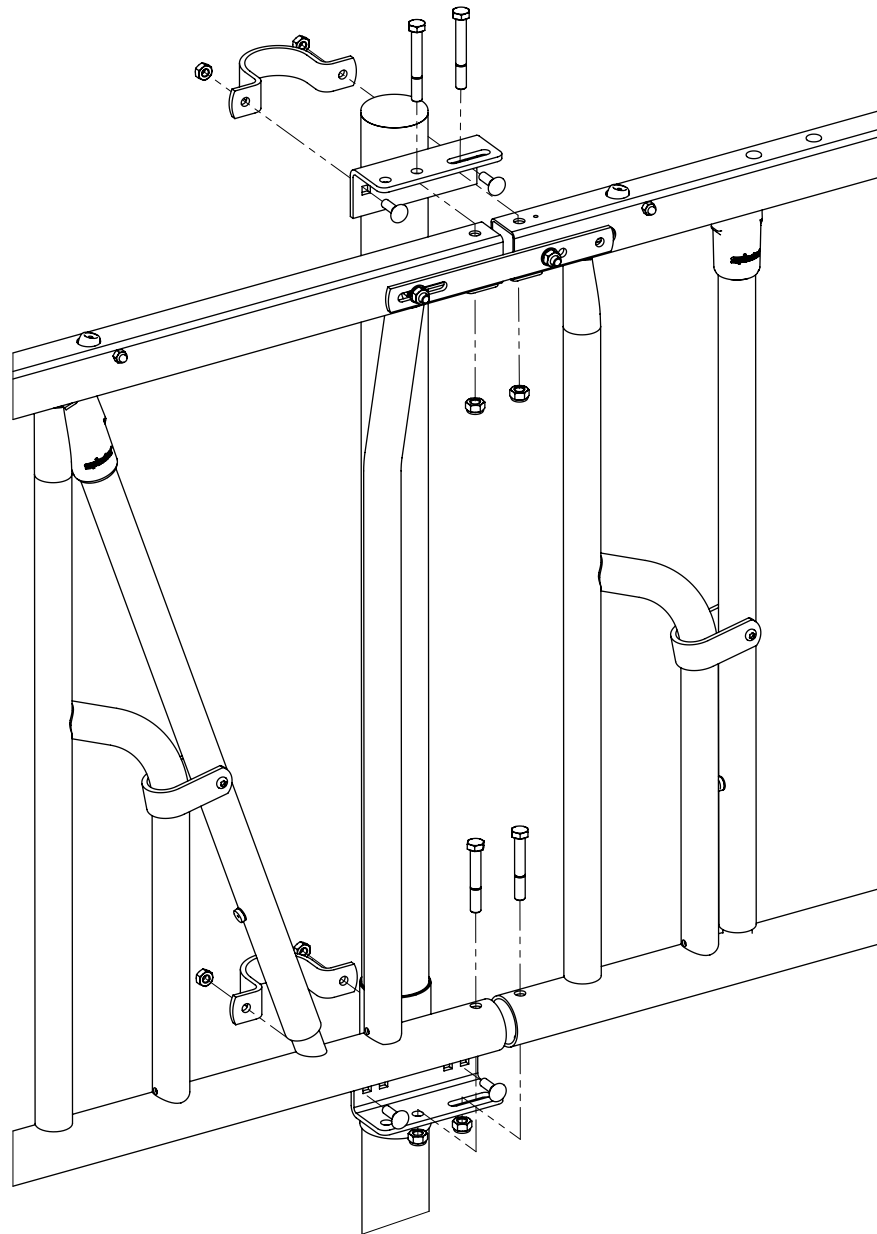

voor middenbevestiging draadbeugel gebruiken

Bestel-nr.	Omschrijving	Aantal
0457251	draadbeugel M10/2,5"x105 verz	2
8310100	sluitring M10 (10x21x2)	4
8210100	zesk.moer M10 verz	4

Bestel-nr.	Omschrijving	Aantal
A	samenst. vh Limo	1
7112080	zesk.bout M12x80 8.8 verz	2
7112090	zesk.bout M12x90 8.8 verz	2
8212500	zelfb.nyloc moer M12 verz.	4

voerhek zelfsl. Limo

spinder
DAIRY HOUSING CONCEPTS

Nummer: 2466xxx-O
Maateenheid: mm
Datum: 26-4-2018

Tekening blijft ons eigendom en mag niet gekopieerd, aan derden getoond of op andere wijze worden gebruikt. Aan de gegevens op deze tekening kunnen geen rechten worden ontleend.

montage zelfsluitend voerhek Limo

spinder

DAIRY HOUSING CONCEPTS

Nummer: 2466-A

Maateenheid: mm

Datum: 18-4-2016

Tekening blijft ons eigendom en mag niet gekopieerd, aan derden getoond of op andere wijze worden gebruikt. Aan de gegevens op deze tekening kunnen geen rechten worden ontleend.