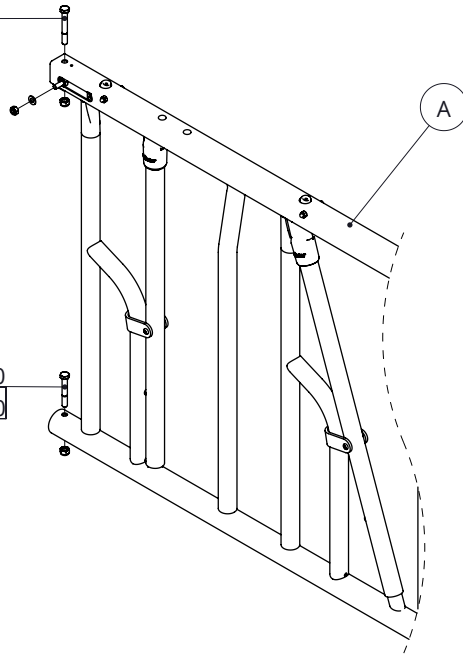

7112090
8212500

7112080
8212500

Bestel-nr.	Omschrijving	A
2466200	voerhek zelfsl. Limo 65/104x136 GV 2vp	2466209
2466240	voerhek zelfsl. Limo 75/104x150 GV 2vp	2466249
2466300	voerhek zelfsl. Limo 65/104x199 GV 3vp	2466309
2466320	voerhek zelfsl. Limo 70/104x214 GV 3vp	2466329
2466340	voerhek zelfsl. Limo 75/104x225 GV 3vp	2466349
2466400	voerhek zelfsl. Limo 65/104x262 GV 4vp	2466409
2466420	voerhek zelfsl. Limo 70/104x283 GV 4vp	2466429
2466440	voerhek zelfsl. Limo 75/104x300 GV 4vp	2466449
2466500	voerhek zelfsl. Limo 65/104x325 GV 5vp	2466509
2466520	voerhek zelfsl. Limo 70/104x355 GV 5vp	2466529
2466620	voerhek zelfsl. Limo 70/104x435 7vp	2466629
2466720	voerhek zelfsl. Limo 70/104x495 7vp	2466729

voor middenbevestiging draadbeugel gebruiken

Bestel-nr.	Omschrijving	Aantal
0457251	draadbeugel M10/2,5"x105 verz	2
8310100	sluitring M10 (10x21x2)	4
8210100	zesk.moer M10 verz	4

Bestel-nr.	Omschrijving	Aantal
A	samenst. vh Limo	1
7112080	zesk.bout M12x80 8.8 verz	2
7112090	zesk.bout M12x90 8.8 verz	2
8212500	zelfb.nyloc moer M12 verz.	4

voerhek zelfsl. Limo

spinder
DAIRY HOUSING CONCEPTS

Nummer: 2466xxx-O
Maateenheid: mm
Datum: 26-4-2018

Tekening blijft ons eigendom en mag niet gekopieerd, aan derden getoond of op andere wijze worden gebruikt. Aan de gegevens op deze tekening kunnen geen rechten worden ontleend.

montage zelfsluitend voerhek Limo

spinder

DAIRY HOUSING CONCEPTS

Nummer: 2466-A

Maateenheid: mm

Datum: 18-4-2016

Tekening blijft ons eigendom en mag niet gekopieerd, aan derden getoond of op andere wijze worden gebruikt. Aan de gegevens op deze tekening kunnen geen rechten worden ontleend.