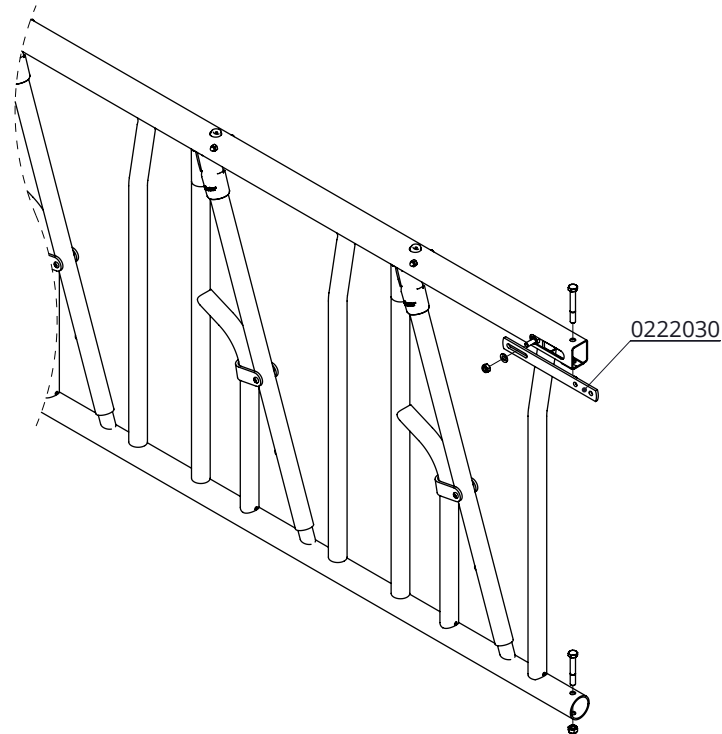

7112090
8212500

7112080
8212500

Bestel-nr.	Omschrijving	A
2466200	voerhek zelfsl. Limo 65/104x136 GV 2vp	2466209
2466240	voerhek zelfsl. Limo 75/104x150 GV 2vp	2466249
2466300	voerhek zelfsl. Limo 65/104x199 GV 3vp	2466309
2466320	voerhek zelfsl. Limo 70/104x214 GV 3vp	2466329
2466340	voerhek zelfsl. Limo 75/104x225 GV 3vp	2466349
2466400	voerhek zelfsl. Limo 65/104x262 GV 4vp	2466409
2466420	voerhek zelfsl. Limo 70/104x283 GV 4vp	2466429
2466440	voerhek zelfsl. Limo 75/104x300 GV 4vp	2466449
2466500	voerhek zelfsl. Limo 65/104x325 GV 5vp	2466509
2466520	voerhek zelfsl. Limo 70/104x355 GV 5vp	2466529
2466620	voerhek zelfsl. Limo 70/104x435 7vp	2466629
2466720	voerhek zelfsl. Limo 70/104x495 7vp	2466729

voor middenbevestiging draadbeugel gebruiken

Bestel-nr.	Omschrijving	Aantal
0457251	draadbeugel M10/2,5"x105 verz	2
8310100	sluitring M10 (10x21x2)	4
8210100	zesk.moer M10 verz	4

Bestel-nr.	Omschrijving	Aantal
A	samenst. vh Limo	1
7112080	zesk.bout M12x80 8.8 verz	2
7112090	zesk.bout M12x90 8.8 verz	2
8212500	zelfb.nyloc moer M12 verz.	4

voerhek zelfsl. Limo

spinder
DAIRY HOUSING CONCEPTS

Nummer: 2466xxx-O
Maateenheid: mm
Datum: 26-4-2018

Tekening blijft ons eigendom en mag niet gekopieerd, aan derden getoond of op andere wijze worden gebruikt. Aan de gegevens op deze tekening kunnen geen rechten worden ontleend.