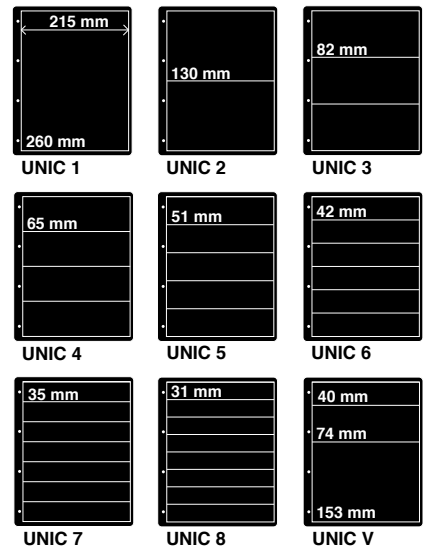

UNIC

Feuilles de classement offrant de nombreuses possibilités:

Selon votre choix, les feuilles sont disponibles avec 1, 2, 3, 4, 5, 6, 7 ou 8 bandes ou en assortiment varié.

Feuilles classeurs TWIN

Feuilles (25x31 cm) en matière plastique rigide sans plastifiant, de couleur **noire**, munies de bandes transparentes **sur les 2 faces**. Au choix, de 1 à 8 bandes ou bandes variées. Paquet de

5 feuilles TWIN identiques 15,00
9 feuilles TWIN assorties 24,00

Feuilles blanches TWIN

Feuilles en carton (250 grs.) au format 25x31 cm. Fond blanc avec quadrillage gris léger ou cadre noir. Paquet de **10 feuilles** quadrillées (réf. 250R)

11,00
10 feuilles avec cadre noir (réf. 250K) 11,00

Feuilles classeurs CRISTAL

Feuilles (25x31 cm) en matière transparente rigide sans plastifiant avec, au choix, 1 à 8 bandes. Pour vos pièces philatéliques de toutes dimensions dont vous désirez observer le verso. Paquet de

5 feuilles CRISTAL identiques 12,00
8 feuilles CRISTAL assorties 18,00

Intercalaires KOSMOS

En carton blanc (190 grs.), séparation pour les feuilles transparentes KOSMOS. Au format 25x31 cm.

Paquet de 10 intercalaires KOSMOS blanc 10,00

Feuilles classeurs UNIC

Feuilles à coins arrondis (24x30 cm), en carton épais de belle qualité, de couleur **noire**, munies sur une face de bandes transparentes. Au choix de 1 à 8 bandes ou bandes variées. Les bandes ne sont pas soudées latéralement ce qui permet un classement très rapide et sans danger. Paquet de

5 feuilles UNIC identiques 12,00
9 feuilles UNIC assorties 21,00

Feuilles blanches KOSMOS UNIC

Feuilles neutres (190 grs.) à coins arrondis au format 24x30 cm. Fond blanc avec au choix quadrillage gris léger ou cadre noir. Paquet de 10 feuilles quadrillées (réf. 190R)

10,00
Paquet de 10 feuilles avec cadre noir (réf. 190K) 10,00

Feuilles DAVO blanches A4

Pour la présentation de collections lors des expositions. Des feuilles (170 grs.) idéales pour les expositions et la personnalisation de votre collection. Ces feuilles conviennent pour toutes imprimantes ou machine à écrire. Glissez ces feuilles (sans perforations latérales) dans des gaines transparentes A4 pour les conserver dans une reliure KOSMOS

Paquet de 20 A4 quadrillées 12,00
Paquet de 20 A4 avec cadre noir 12,00

Gaine-enveloppe KOSMOS A4

Gaine transparente en plastique souple. Vous y glisserez tout document et vos informations personnelles sur des feuilles A4. Paquet de

10 gaines KOSMOS A4 11,00