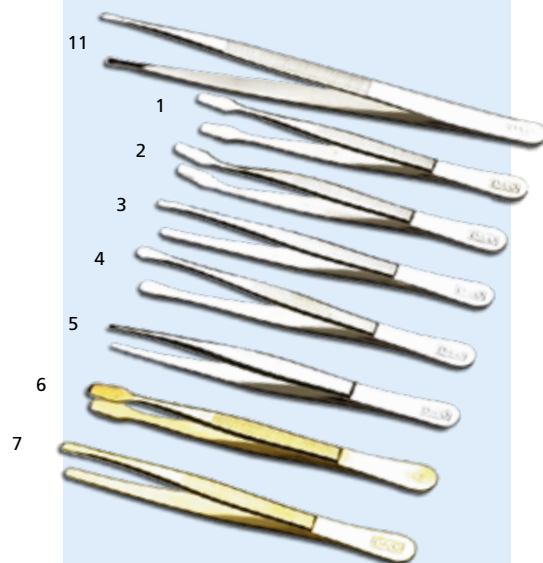

• Album Billets de Banque **Luxe**, reliure ouatinée, avec boîtier

Pour compléter:
Gaines pour billets, 3 compartiments (BB3), pour 2 compartiments (BB2) et pour 1 compartiment (BB1).

Le paquet de 10

95,00

20,00

Pincés DAVO

Pince de qualité avec une finition excellente, longueur 12 cm.

1. bout carré (53)
2. bout carré recourbé (54)
3. bout étroit (57)
4. bout rond (58)
5. bout pointu (60) **6,00**

Pincés dorés:

6. bout carré (43)
7. bout étroit (47) **11,00**

Pince Luxe:

11. bout étroit 15 cm **11,00**

Chaque pince est fournie avec son étui de protection.

Pincés en couleurs:

(3 couleurs différentes)

8. bout carré (K53)
9. bout carré recourbé (K54)
10. bout rond (K58) **10,00**