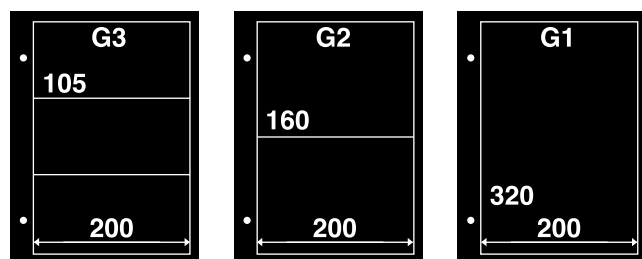

Albums FDC, Billets de Banque et Pincés

Album FDC-G

L'album grand format FDC-G avec reliure à vis (25x34,5 cm) contient 12 pages en plastique transparent sans plastifiant, avec séparation permettant le classement de 72 lettres ou documents. Cet album est proposé avec inscription FIRST DAY COVERS ou avec les armoiries de France.

Présentation:	FRANCE	FIRST DAY COVERS
Luxe (avec boîtier)	95,00	95,00

Dans les mêmes présentations on trouve les albums avec inscriptions et emblèmes: **NEDERLAND** et **BELGIQUE**.

Des gaines supplémentaires à fond noir sont disponibles séparément pour l'album FDC-G:

G3: par 10, pour 60 enveloppes	20,00
G2: par 10, pour 40 enveloppes	20,00
G1: par 10, pour 20 enveloppes	20,00

Album DAVO pour Billets de Banque

Album grand format à reliure à vis (25x34,5 cm) avec inscription BANKBILJETTEN/BILLETS DE BANQUE sur la couverture et le dos. L'album contient 15 gaines en matière souple transparente avec 3 compartiments.

• Album Billets de Banque **Luxe**, reliure ouatinée, avec boîtier

Pour compléter:
Gaines pour billets, 3 compartiments (BB3), pour 2 compartiments (BB2) et pour 1 compartiment (BB1).

Le paquet de 10

95,00

20,00

Pincés DAVO

Pince de qualité avec une finition excellente, longueur 12 cm.

1. bout carré (53)
2. bout carré recourbé (54)
3. bout étroit (57)
4. bout rond (58)
5. bout pointu (60) **6,00**

Pincés dorés:

6. bout carré (43)
7. bout étroit (47) **11,00**

Pince Luxe:

11. bout étroit 15 cm **11,00**

Chaque pince est fournie avec son étui de protection.

Pincés en couleurs:

(3 couleurs différentes)

8. bout carré (K53)
9. bout carré recourbé (K54)
10. bout rond (K58) **10,00**