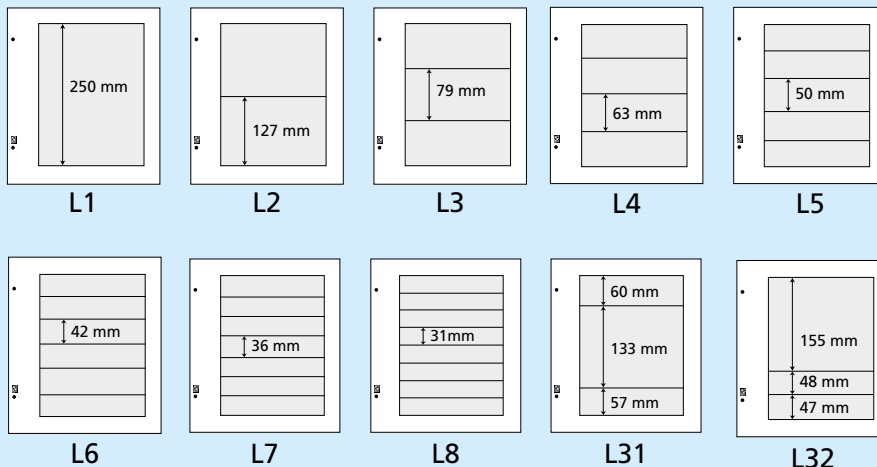

Gaines D, FLEXIBEL (DAVO-L) et Protection

Gaines DAVO-L pour reliures DAVO LUXE ou STANDARD

Pour enrichir votre collection avec des acquisitions personnelles, les feuillets DAVO-L sont la solution.

Une pochette transparente d'un format utile de 190 x 250 mm collée sur une feuille 1250K Luxe. (Feuille blanche avec cadre noir d'un format de 275 x 310 mm.)

La perforation convient parfaitement aux reliures LUXE et STANDARD.

Les 5 feuilles identiques **20,00**
La feuille DAVO-L **4,50**

Assortiment de 10 feuilles (L1 à L32) (une feuille de chaque modèle) **prix 38,00**