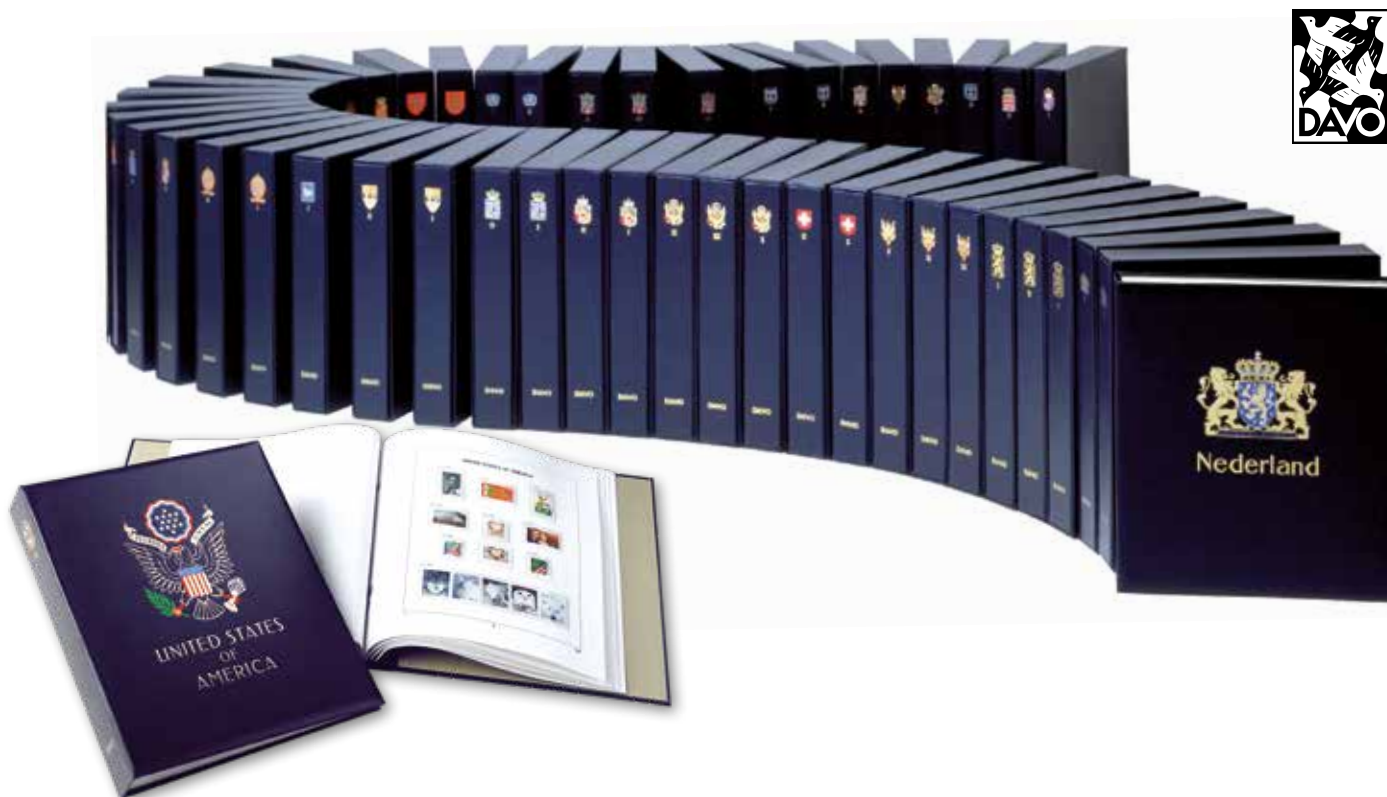

DAVO Reliures Standard

Reliures Standard

A partir de cette année nous ne présentons plus les albums standards mais uniquement les reliures. Les intérieurs en qualité Standard (papier 100 grs.) ne sont plus fabriqués.