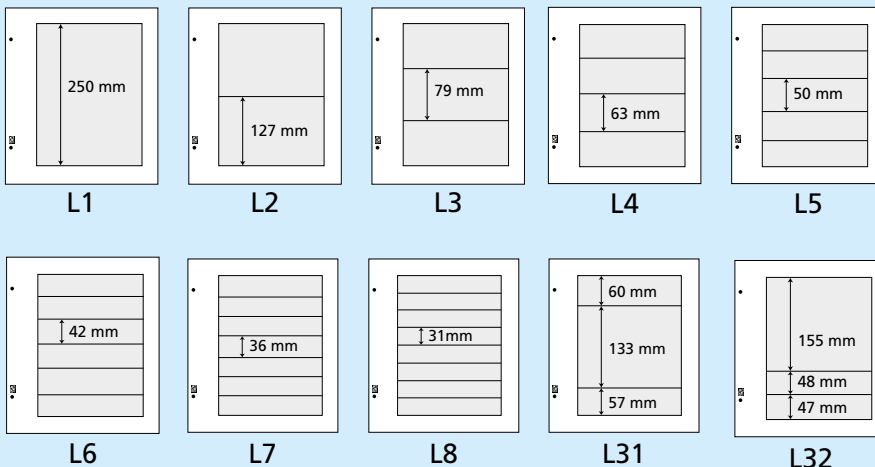

Gaines "L" et gaines "D"

DAVO gaines « L » compatibles avec les feuilles blanco !

Maintenant vous pouvez aussi classer vos timbres et feuilles pour lesquels DAVO n'a pas de feuilles pré-imprimées.

Vous pouvez coller les gaines L facilement sur toutes les feuilles neutres avec cadre (neutre ou avec titre de pays).

Il existe 10 modèles de gaines (L1 jusqu'à L8, L31 et L32)

Prix par paquet de 10 feuilles 16,00
assortiment aussi disponible (1 feuille de chaque sorte)