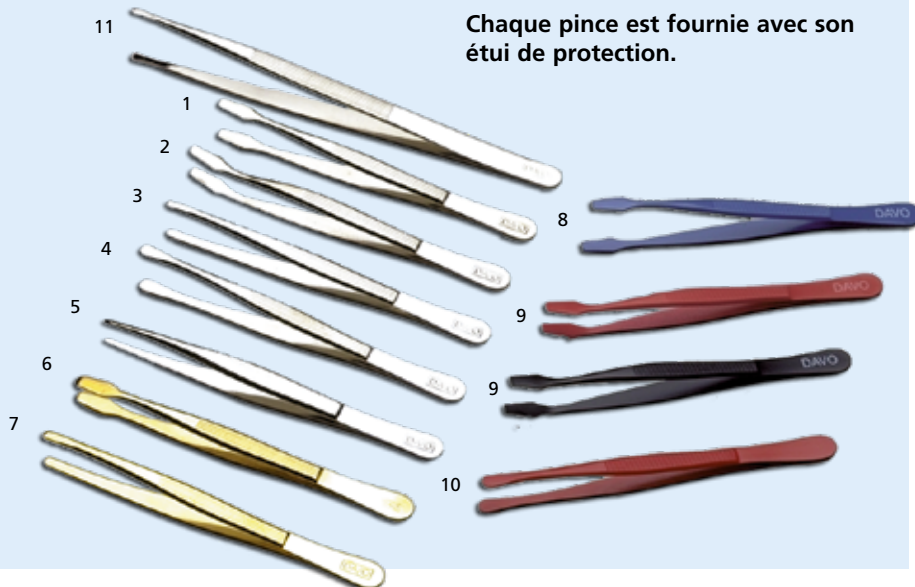

Pinces en couleurs:

1. (3 couleurs différentes)
8. bout carré (K53)
  9. bout carré recourbé (K54)
  10. bout rond (K58) **8,25**

Chaque pince est fournie avec son
étui de protection.