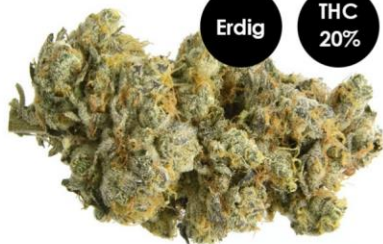

AUTO GMO COOKIES

INDICA DOMINANT

INNERHALB

Blütezeit: 70-74 tagen
Höhe innen: 80-100 cm
Ertrag in: 400-600g/m²
THC | CBD-Verhältnis: 20-1

DRAUSSEN

Erntemonat: 70-74 days
Höhe außen: 100-130 cm
Ertrag außen: 150-200 g/p

Auswirkungen:

Fokussiert ★
Entspannt ★★★★★
Sediert ★★
Energiegeladen ★
Euphorisch ★★★★★
Kreativ ★★
Schläfrig ★
Sozial ★★

Erdig

THC
20%

AUTO GELATO #33

INDICA DOMINANT

INNERHALB

Blütezeit: 70-84 tagen
Höhe innen: 80-120 cm
Ertrag in: 350-500 g/m²
THC | CBD-Verhältnis: 18-1

DRAUSSEN

Erntemonat: 70-84 days
Höhe außen: 80-110 cm
Ertrag außen: 50-180 g/p

Auswirkungen:

Fokussiert ✓
Entspannt ★★
Sediert ★★
Energiegeladen ★
Euphorisch ★★
Kreativ ★
Schläfrig ★★
Sozial ★★