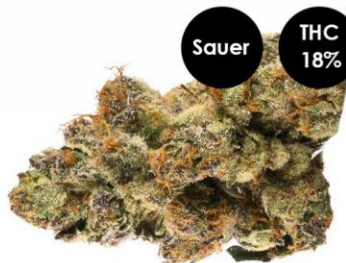

AUTO GELATO #33

INDICA DOMINANT

INNERHALB

Blütezeit: 70-84 tagen
Höhe innen: 80-120 cm
Ertrag in: 350-500 g/m²
THC | CBD-Verhältnis: 18-1

DRAUSSEN

Erntemonat: 70-84 days
Höhe außen: 80-110 cm
Ertrag außen: 50-180 g/p

Auswirkungen:

Fokussiert ✓
Entspannt ★★
Sediert ★★
Energiegeladen ★
Euphorisch ★★
Kreativ ★
Schläfrig ★★
Sozial ★★

Sauer

THC
18%

AUTO GORILLA GLUE #4

INDICA DOMINANT

INNERHALB

Blütezeit: 56-63 tagen
Höhe innen: 80-120 cm
Ertrag in: 400-600g/m²
THC | CBD-Verhältnis: 20-1