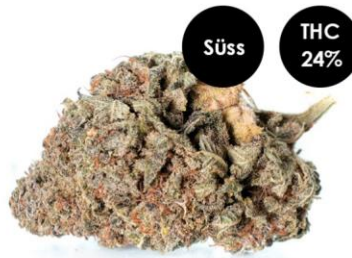

MIMOSA CHAMPAGNE

SATIVA DOMINANT | CLEMANTINE X PURPLE PUNCH

INNERHALB

Blütezeit: 53-70 tagen
Höhe innen: 120-140cm
Ertrag in: 450-550/m²
THC | CBD-Verhältnis: 22-1

DRAUSSEN

Erntemonat: September
Höhe außen: 150-250cm
Ertrag außen: 450-700 g/p

Auswirkungen:

Fokussiert ★★☆☆
Entspannt ★☆☆
Sediert ★★
Energiegeladen ★★★★★
Euphorisch ★★★★★
Kreativ ★☆☆
Schläfrig ★
Sozial ★☆☆

Süß

THC

22%

STRAWBERRY GLUE

INDICA DOMINANT | STRAWBERRY DIESEL X OG KUSH

INNERHALB

Blütezeit: 63/75 tagen
Höhe innen: 80-130 cm
Ertrag in: 450-600/m²
THC | CBD-Verhältnis: 10-1

DRAUSSEN

Erntemonat: Oktober
Höhe außen: 150-200 cm
Ertrag außen: 600-1000 g/p

Auswirkungen:

Fokussiert ★★☆☆
Entspannt ★★★★★
Sediert ★★★★★
Energiegeladen ★☆☆
Euphorisch ★☆☆
Kreativ ★☆☆
Schläfrig ★☆☆
Sozial ★☆☆

Süß

THC

20%

WATERMELON

INDICA DOMINANT | STRAWBERRY DIESEL X OG KUSH

INNERHALB

Blütezeit: 56-63 tagen
Höhe innen: 100-120 cm
Ertrag in: 450-600g/m²
THC | CBD-Verhältnis: 22-1

DRAUSSEN

Erntemonat: Oktober
Höhe außen: 160-200 cm
Ertrag außen: 550-600 g/p

Auswirkungen:

fokussiert ★★☆☆
Entspannt ★☆☆
sediert ★★★★★
Energiegeladen ★☆☆
euphorisch ★★★★★
Kreativ ★☆☆
Schläfrig ★☆☆
Sozial ★☆☆

Süß

THC

22%

WEDDING CRASHER

INDICA DOMINANT | WEDDING CAKE X PURPLE PUNCH

INNERHALB

Blütezeit: 56-63 tagen
Höhe innen: 90-140 cm
Ertrag in: 300-450gr/m²
THC | CBD-Verhältnis: 25-1

DRAUSSEN

Erntemonat: Oktober
Höhe außen: 160-250 cm
Ertrag außen: 600-1000 g/p

Auswirkungen:

Fokussiert ★☆☆
Entspannt ★★★★★
Sediert ★☆☆
Energiegeladen ★☆☆
Euphorisch ★★★★★
Kreativ ★☆☆
Schläfrig ★☆☆
Sozial ★☆☆

Süß

THC

25%

ZKITTLEZ

INDICA DOMINANT | GRAPE APE X GRAPEFRUIT

INNERHALB

Blütezeit: 49/63 tagen
Höhe innen: 80-100 cm
Ertrag in: 500-600g/m²
THC | CBD-Verhältnis: 24-1

DRAUSSEN