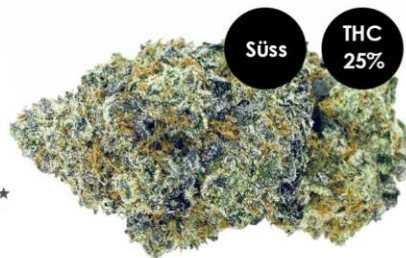

Auswirkungen:

Fokussiert ★☆☆
Entspannt ★★★★★
Sediert ★☆☆
Energiegeladen ★☆☆
Euphorisch ★★★★★
Kreativ ★☆☆
Schläfrig ★☆☆
Sozial ★☆☆

Süß

THC

25%

ZKITTLEZ

INDICA DOMINANT | GRAPE APE X GRAPEFRUIT

INNERHALB

Blütezeit: 49/63 tagen
Höhe innen: 80-100 cm
Ertrag in: 500-600g/m²
THC | CBD-Verhältnis: 24-1

DRAUSSEN

Erntemonat: September - Oktober
Höhe außen: 150-200 cm
Ertrag außen: 550-600 g/p

Auswirkungen:

Fokussiert ★☆☆
Entspannt ★★★★★
Sediert ★☆☆
Energiegeladen ★☆☆
Euphorisch ★★
Kreativ ★★★★★
Schläfrig ★☆☆
Sozial ★★★★★