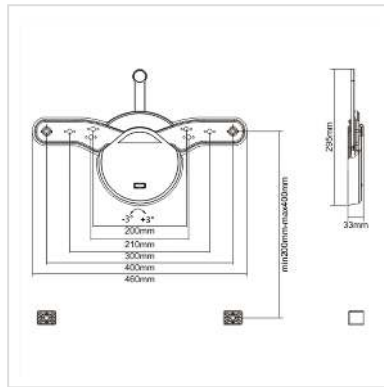

# VALUE Wandhouder voor LCD/Plasma beeldscherm, zilver

<b>Art.nr.</b>	17.99.1154
<b>Fabrikant</b>	VALUE
<b>Art.nr. fabrikant</b>	17.99.1154
<b>EAN (een stuk)</b>	7611990137824

Deze muurbeugel maakt een zeer discrete installatie mogelijk van een LCD / Plasma-tv, perfect voor bijv. een houten muur.

- Gewichtscapaciteit: tot 40 kg
- Schermformaat: 81 cm tot 139,7 cm
- Laag profiel - zeer kleine afstand tot de muur, 33 mm
- Max. VESA 400 x 400 mm
- Geïntegreerd bellenniveau verzekert uitlijning en biedt installatie-instructies
- Innovatief snelkoppelingsmechanisme zorgt voor een snelle en eenvoudige installatie

## Technische specificaties

Producent	VALUE
Produkt groep	LCD-Monitor armen
Produkt type	LCD/Plasman houder
Kleur	zilver
Draagkracht	40 kg
Bevestiging	Wandhouder
Aantal monitoren	1
VESA 200 x 200 mm	ja
VESA 300 x 300 mm	ja
VESA 400 x 200 mm	ja

---

VESA 400 x 300 mm	ja
VESA 400 x 400 mm	ja
Materiaalgroep	metaal
Gewicht	1661.46 g