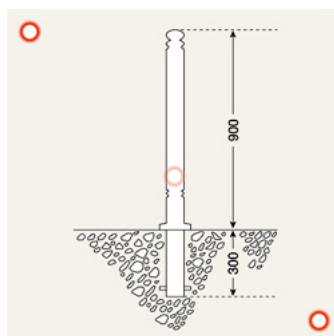

#### INFORMATION TECHNIQUE

Composition: Corê en acier 76 x 2,5 mm  
Fonte d'aluminium

Finition: Thermo laqué 70 $\mu$  (min) 90 $\mu$  (max)

Dimensions: 1200 x 80 mm  
Hauteur hors sol 900 mm

Poids: Modèle fixe +/- 12 kg  
Modèle amovible +/- 14 kg

- ° Verrouillage du modèle amovible à l'aide d'une clé triangulaire de 9 mm (fourni)
- ° Corê en acier +/- 50 cm de longueur, dont +/- 20 cm hors sol
- ° Equipé de deux trous pour un ancrage au sol M10
- ° Ancrage au sol exclus