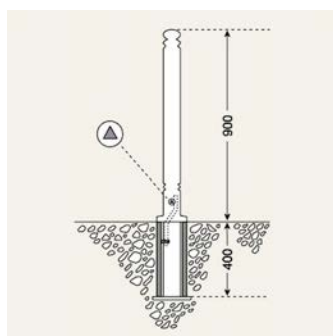

#### INFORMATION TECHNIQUE

Composition: Corê en acier 76 x 2,5 mm  
Fonte d'aluminium

Finition: Thermo laqué 70 $\mu$  (min) 90 $\mu$  (max)

Dimensions: 1200 x 80 mm  
Hauteur hors sol 900 mm

Poids: Modèle fixe +/- 12 kg  
Modèle amovible +/- 14 kg

- ° Verrouillage du modèle amovible à l'aide d'une clé triangulaire de 9 mm (fourni)
- ° Corê en acier +/- 50 cm de longueur, dont +/- 20 cm hors sol
- ° Equipé de deux trous pour un ancrage au sol M10
- ° Ancrage au sol exclus