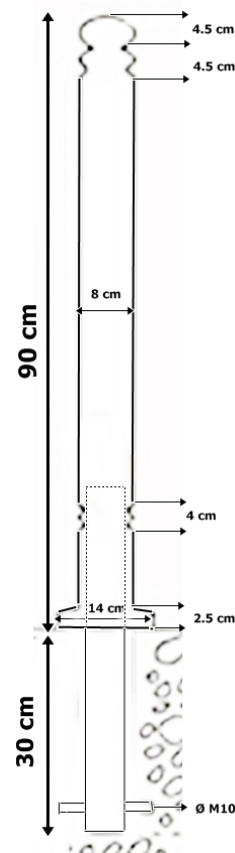

#### INFORMATION TECHNIQUE

Composition: Corê en acier 76 x 2,5 mm  
Fonte d'aluminium

Finition: Thermo laqué 70 $\mu$  (min) 90 $\mu$  (max)

Dimensions: 1200 x 80 mm  
Hauteur hors sol 900 mm

Poids: Modèle fixe +/- 12 kg  
Modèle amovible +/- 14 kg

- ° Verrouillage du modèle amovible à l'aide d'une clé triangulaire de 9 mm (fourni)
- ° Corê en acier +/- 50 cm de longueur, dont +/- 20 cm hors sol
- ° Equipé de deux trous pour un ancrage au sol M10
- ° Ancrage au sol exclus