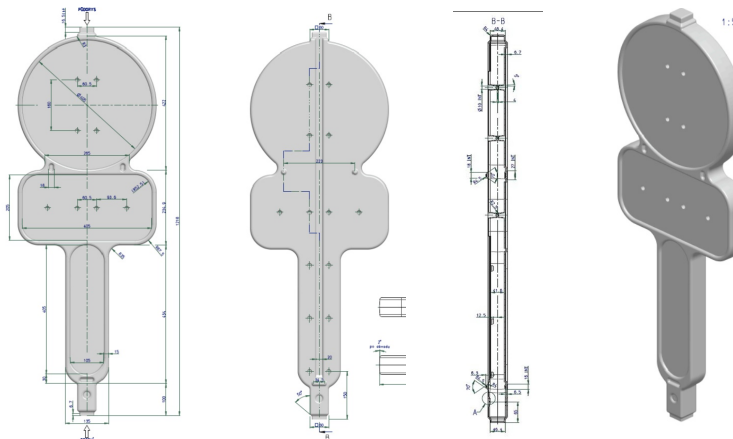

PANNEAUX TYPE V

PANNEAUX TYPE A, B ET C

ACCESSOIRES

SOCLE EN PVC RECYCLE - Disponible en 15 kg ou 25 kg

PLANS

Notes:

Traffic-Shop se réserve à tout moment le droit de modifier les spécifications techniques sans informer explicitement ses clients, pour autant que ces modifications n'influencent pas l'aspect visuel et/ou l'usage du produit.