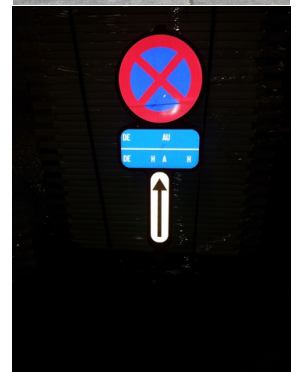

SIGNALISATION NON-LUMINEUSE

BALISE INTERDICTION DE STATIONNEMENT TEMPORAIRE

PROPRIÉTÉS

- Entièrement en HDPE avec ou sans renfort en acier
- Empilable = économiser le stockage
- Coloré dans la masse RAL 2009 selon le code de la route Belge
- Ne griffe pas les véhicules en cas de chute
- Disponible avec ou sans renfort et avec ou sans pictogrammes
- Pictogrammes en film réfléchissant classe 1
- Modèle Européen déposé nr. 002184267-0001 et 002184267-0002

INFORMATION TECHNIQUE

Composition HDPE anti-UV colore dans la masse RAL 2009
Renfort en acier (optionnelle)
Pictogrammes en film réfléchissant classe 1

Dimensions Balise sans renfort 1240 X 435 X 50 mm
Balise avec renfort 1410 X 410 X 50 mm
Tube de renfort 1400 X 40 X 40 X 2.2 mm

Dimensions pictogrammes E3 = Ø 400 mm
Panneau type V = 400 X 200 mm
Panneau type A (B of C) = 400 X 100 mm

Dimensions de la base Balise sans renfort 60 X 60 mm
Balise avec renfort 40 X 40 mm

Poids Balise sans renfort 2.500 gr
Balise avec renfort 4.500 gr

Les balises interdiction de stationnement temporaire sont empilable

Notes:

- ° Traffic-Shop se réserve à tout moment le droit de modifier les spécifications techniques sans informer explicitement ses clients, pour autant que ces modifications n'influencent pas l'aspect visuel et/ou l'usage du produit.
- ° Nos Conditions Générales de Vente, disponible sur demande, sont toujours applicables.

TRAFFIC-SHOP - 1080 Bruxelles, Belgique
Tel.: +32 (0)2 410 25 03 - e-mail: info@traffic-shop.be