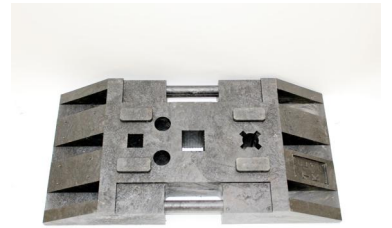

SIGNALISATION NON-LUMINEUSE PIED DE BALISE 'PLASTOBLOC' 28 KG

PROPRIÉTÉS

- Granulat pressé
- Haut niveau de finition
- 100% PVC recyclé
- Equipé de deux poignées
- Empilable
- Convient pour la signalisation, les clôtures, panneaux d'affichage, ...
- Autres ouvertures sur demande

INFORMATION TECHNIQUE

Composition: 100% PVC recyclé

Production: Granules pressées

Dimensions: 790 x 400 x 120 mm (L x l x H)

Poids: +/- 28 kg

Ouvertures: 1 x 40x40 | 1 x 60x60 | 1 x ø 43 mm

Palette: 30 pièces - 840 kg

RÉGLEMENTATION

La norme EN 1005-2 (2003 - annexe C) (Europe) ainsi que l'AR CCT Secteur Construction 2006 (Belgique) détermine la masse de référence à respecter pour la manutention professionnelle. Cette masse est fixée à 25 kg. Si cette masse est dépassée, la charge a besoin d'être manipulée par deux personnes.