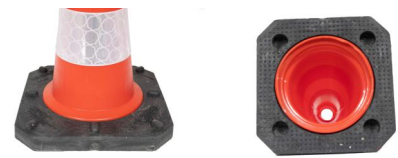

SIGNALISATION NON-LUMINEUSE CÔNE BIG FOOT

PROPRIÉTÉS

- Cône en polyéthylène durable avec base lestée en PVC recyclé
- Equipé des colliers Starlux réfléchissants
- Excellente visibilité, jour et nuit
- Disponible en 3 tailles : h 50 cm, h 75 cm et h 100 cm
- Résistent les températures entre -20 C° et 50 C°
- Conformément la norme BS EN 13422 :2004
- Résiste l'UV et les conditions climatiques
- Facilement empilable

INFORMATION TECHNIQUE

- Composition: Cône = polyéthylène
Base = 100 % PVC recyclé
- Dimensions cône: Hauteur 500 mm
Hauteur 750 mm
Hauteur 1000 mm
- Dimensions pied: Bigfoot 50: 310 x 310 x 30 mm
Bigfoot 75: 430 x 430 x 70 mm
Bigfoot 100: 550 x 550 x 52 mm
- Poids: Bigfoot 50 - 2,2 kg
Bigfoot 75 - 5,0 kg
Bigfoot 100 - 8,1 kg
- Emballage: Bigfoot 50 - 300 pcs / palette
Bigfoot 75 - 125 pcs / palette
Bigfoot 100 - 100 pcs / palette