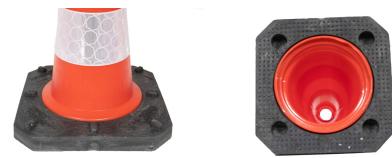

### SIGNALISATION NON-LUMINEUSE CÔNE BIG FOOT

#### PROPRIÉTÉS

- Cône en polyéthylène durable avec base lestée en PVC recyclé
- Equipé des colliers Starlux réfléchissants
- Excellente visibilité, jour et nuit
- Disponible en 3 tailles : h 50 cm, h 75 cm et h 100 cm
- Résistent les températures entre -20 C° et 50 C°
- Conformément la norme BS EN 13422 :2004
- Résiste l'UV et les conditions climatiques
- Facilement empilable

#### INFORMATION TECHNIQUE

- Composition: Cône = polyéthylène  
Base = 100 % PVC recyclé
- Dimensions cône: Hauteur 500 mm  
Hauteur 750 mm  
Hauteur 1000 mm
- Dimensions pied: Bigfoot 50: 310 x 310 x 30 mm  
Bigfoot 75: 430 x 430 x 70 mm  
Bigfoot 100: 550 x 550 x 52 mm
- Poids: Bigfoot 50 - 2,80 kg  
Bigfoot 75 - 5,50 kg  
Bigfoot 100 - 8,00 kg
- Emballage: Bigfoot 50 - 300 pcs / palette  
Bigfoot 75 - 125 pcs / palette  
Bigfoot 100 - 100 pcs / palette