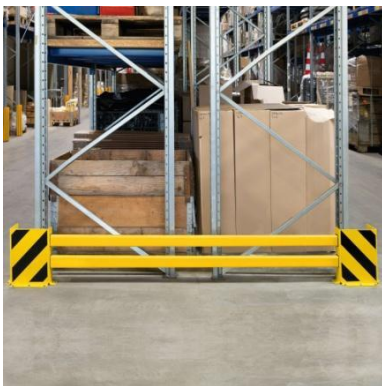

Black Bull aanrijbeveiliging rekladder beschermplanken C

Productbeschrijving

- Voor frontale bescherming van rekken tegen aanrijdingsschade
- Combinatie van stalen hoekbeschermers met kunststoffen beschermplanken
- Voor enkele en dubbele stapelrekken
- Verstelbare breedte:
Enkel stapelrek set C uitschuifbaar tot 1.300 mm
Dubbel stapelrek set C uitschuifbaar tot 2.100 of 2.700 mm
- Voor montage met bouten en pluggen of met doorsteekankers
- Met zwarte signalisatie arcering voor betere zichtbaarheid
- TÜV getest volgens DGUV 108-007

Technische eigenschappen

Type	BLACK BULL aanrijbeveiliging beschermplanken voor stapelrekken - C	
Functie	Frontale bescherming van stapelrekken tegen aanrijding door logistieke transportmiddelen	
Materiaal	Geïntegreerde hoekbeschermer: Kwalitatief constructiestaal S235 Beschermplanken: Kunststof	
Afwerking	Gepoedercoat (voor gebruik binnen)	
Kleur	Verkeersgeel (RAL 1023) met zwarte signalisatie arcering	
Afmetingen	<u>Kunststof C-profielen</u> 74 x 52 mm 5 mm wanddikte	<u>Hoekbeschermer</u> H 400 x B 300 x D 190 mm 3 mm wanddikte
Montage	Met doorsteekankers of met bouten en pluggen	
Boorgatdiameter	14 mm	
Opties	Thermisch verzinkt Thermisch verzinkt en gepoedercoat	

	Uitvoering	Enkel stapelrek-Set C 900
	Afmetingen (H x B x D)	400 x 900 - 1.300 x 190 mm
	Omvat	2 C-profielen, 2 hoekbeschermers
	Aantal bevestigingen	12
	Montage materiaal (apart te bestellen)	12 x Universele plug S12 met bout 8/100 (Art. 109.17.393) of 12 x Doorsteekanker/betonanker 12/120 (Art. 109.24.665)

	Uitvoering	Dubbel stapelrek-Set C 1.700
	Afmetingen (H x B x D)	400 x 1.700 - 2.100 x 190 mm
	Omvat	2 C-profielen, 2 hoekbeschermers
	Aantal bevestigingen	12
	Montage materiaal (apart te bestellen)	12 x Universele plug S12 met bout 8/100 (Art. 109.17.393) of 12 x Doorsteekanker/betonanker 12/120 (Art. 109.24.665)