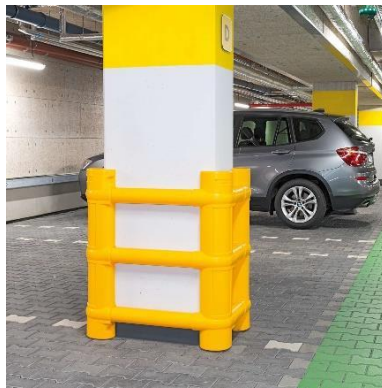

MORION zuilbescherming ECO

Productbeschrijving

- Eenvoudige, doeltreffende en goedkope bescherming van rechthoekige kolommen tegen aanrijdingsschade
- Bijzonder geschikt indien een volledige bekleding van de kolom niet nodig is.
- Vloerbeschermend, omdat er geen pluggen nodig zijn, past direct tegen de kolom
- Eenvoudige montage, vier identieke zijpanelen worden in elkaar geschoven en vastgeschroefd (incl.).
- Kan ter plaatse worden aangepast aan kolomafmetingen in stappen van 50 mm
- Gemaakt van gemodificeerd, geel polyethyleen in de massa gekleurd
- Voor kolommen met een zijlengte van 200 mm tot 700 mm

Technische gegevens

Merk	MORION	
Beschrijving van het artikel	Kolombescherming kunststof ECO	
Functie	Bescherming rondom van kolommen, palen enz. tegen schade door aanrijding	
Materiaal	Polyethyleen	
Kleur	Geel	
Afmetingen per zijpaneel (H x B)	1.000 x 770 mm	
Kolom bescherming	Kolomafmeting min. 200 x 200 mm max. 700 x 700 mm	Buitenbreedte min. 390 x 390 mm max. 890 x 890 mm