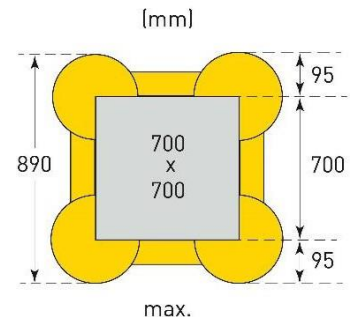

MORION zuilbescherming ECO

Productbeschrijving

- Eenvoudige, doeltreffende en goedkope bescherming van rechthoekige kolommen tegen aanrijdingsschade
- Bijzonder geschikt indien een volledige bekleding van de kolom niet nodig is.
- Vloerbeschermend, omdat er geen pluggen nodig zijn, past direct tegen de kolom
- Eenvoudige montage, vier identieke zijpanelen worden in elkaar geschoven en vastgeschroefd (incl.).
- Kan ter plaatse worden aangepast aan kolomafmetingen in stappen van 50 mm
- Gemaakt van gemodificeerd, geel polyethyleen in de massa gekleurd
- Voor kolommen met een zijlengte van 200 mm tot 700 mm

Technische gegevens

Merk	MORION	
Beschrijving van het artikel	Kolombescherming kunststof ECO	
Functie	Bescherming rondom van kolommen, palen enz. tegen schade door aanrijding	
Materiaal	Polyethyleen	
Kleur	Geel	
Afmetingen per zijpaneel (H x B)	1.000 x 770 mm	
Kolom bescherming	Kolomafmeting min. 200 x 200 mm max. 700 x 700 mm	Buitenbreedte min. 390 x 390 mm max. 890 x 890 mm