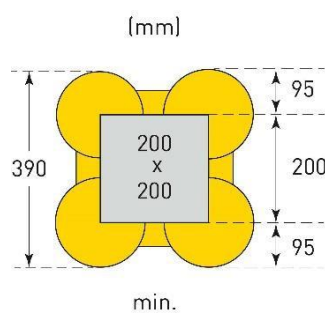

MORION zuilbescherming ECO

Productbeschrijving

- Eenvoudige, doeltreffende en goedkope bescherming van rechthoekige kolommen tegen aanrijdingsschade
- Bijzonder geschikt indien een volledige bekleding van de kolom niet nodig is.
- Vloerbeschermend, omdat er geen pluggen nodig zijn, past direct tegen de kolom
- Eenvoudige montage, vier identieke zijpanelen worden in elkaar geschoven en vastgeschroefd (incl.).
- Kan ter plaatse worden aangepast aan kolomafmetingen in stappen van 50 mm
- Gemaakt van gemodificeerd, geel polyethyleen in de massa gekleurd
- Voor kolommen met een zijlengte van 200 mm tot 700 mm

Technische gegevens

Merk	MORION	
Beschrijving van het artikel	Kolombescherming kunststof ECO	
Functie	Bescherming rondom van kolommen, palen enz. tegen schade door aanrijding	
Materiaal	Polyethyleen	
Kleur	Geel	
Afmetingen per zijpaneel (H x B)	1.000 x 770 mm	
Kolom bescherming	Kolomafmeting min. 200 x 200 mm max. 700 x 700 mm	Buitenbreedte min. 390 x 390 mm max. 890 x 890 mm