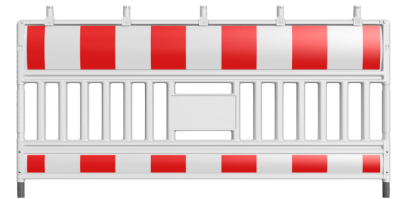

### NIET-VERLICHTE SIGNALISATIE WERFHEK TYPE EURO BARRIER

### EIGENSCHAPPEN

- Ideaal voor het afschermen en beveiligen van werken en tijdelijke obstakels
- Stapelbaar en dus eenvoudig te stockeren
- Voorzien van 5 steunen voor werflampen of verkeersborden
- Reflecterende rood/witte balken klasse 1
- UV-bestendig
- Twee ingegoten verstevigingen in staal voor plaatsing in voetstukken

### TECHNISCHE INFORMATIE

Samenstelling:	Hekwerk in PeHD Versteviging in stalen buis Ø 40
Kleur:	Wit / rood
Afmetingen:	Lengte 210 cm Hoogte 110 cm Dikte +/- 5 cm
Gewicht:	+/- 12 kg
Reflecterende film:	180 x 30 cm en 180 x 10 cm rood/wit klasse 1
Verbindingen:	Geen
Steunen voor lampen:	5 stuks
Plaatsing:	Voetstukken kunststof of beton Openingen Ø 40-42