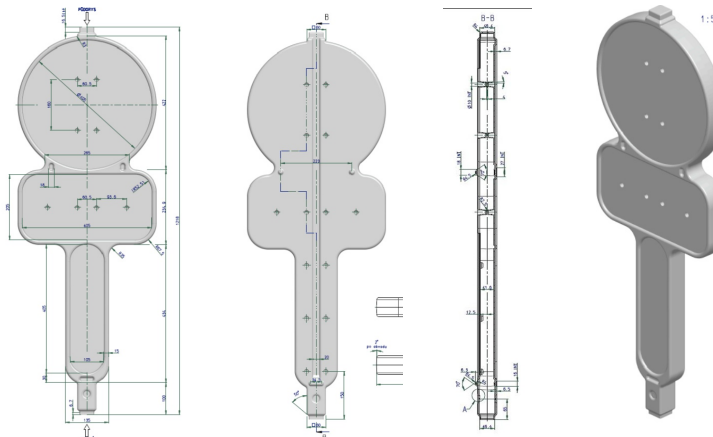

TECHNISCHE TEKENINGEN

Nota's:

Traffic-Shop behoudt zich op elk moment het recht voor de technische specificaties te wijzigen zonder daarvan expliciet melding te maken aan klanten, voor zover dergelijke wijzigingen het visueel aspect en de bruikbaarheid van het product niet beïnvloeden.

Onze Algemene Verkoopsvoorwaarden, beschikbaar op eenvoudig verzoek, zijn steeds van toepassing.

TRAFFIC-SHOP - 2990 Wuustwezel, België - info@traffic-shop.be
Telefoon: +32 (0)2 410 25 03