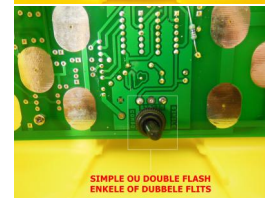

VERLICHTE SIGNALISATIE WERFLAMPEN - STARLED 4000-80

EIGENSCHAPPEN

- Werflamp met zeer hoge zichtbaarheid op de werf of in gevaarlijke zones
- Werkt op vier batterijen type 4R25 7Ah (minimum) (niet inbegrepen)
- Lange autonomie door het gebruik van LED technologie
- Lens van 210mm uitgerust met 80 LED's die 560 candelas produceren
- Externe schakelaar
- Enkele of dubbele flash instelbaar door verborgen schakelaar op de printplaat
- Drie functies: dag/nacht- stop- nacht

TECHNISCHE INFORMATIE

Samenstelling:	Lens - PC (polycarbonaat) Lampbehuizing - PeHD Batterijdoos - ABX
Kleur LED's:	Geel, blauw of rood
Schakelaars:	Uitwendig - aan/uit - dubbele functie Op de printplaat - enkele of dubbele flash
Frequentie:	+/- 60 knipperingen per minuut
Lichtintensiteit:	560 cd
Lichtsensork:	In "nacht" functie wordt de lamp geactiveerd bij 300 lux
Autonomie:	"dag en nacht" functie - +/- 24 tot 36 uur "nacht" functie - /- 48 tot 72 uur
Gewicht:	1300 gr/stuk - 2,6 kg per doos
Verpakking:	2 stuks/doos