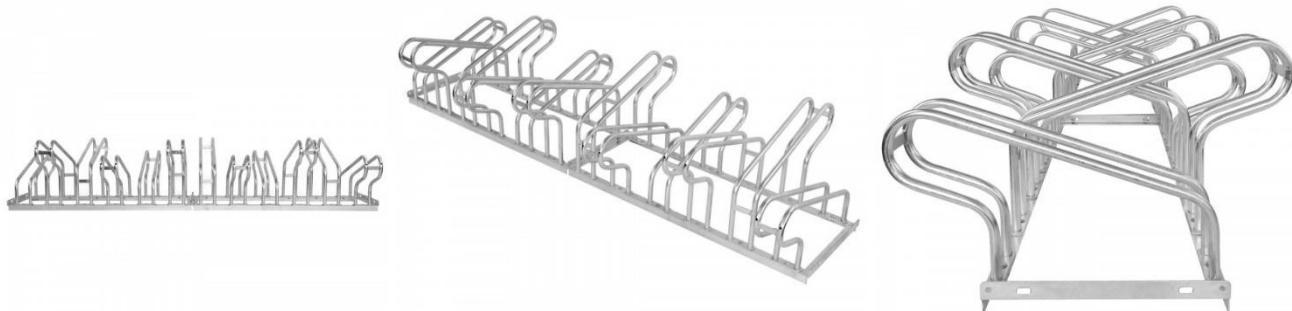

**Fietsenrek CITY-CLASSIC, dubbelzijdig, 12 parkeerplaatsen, B 2100 x D 700 x H 400 mm, gegalvaniseerd, inclusief montage materiaal (niet gemonteerd)**

Artikel 169.21.033

Het **CITY-CLASSIC dubbelzijdig fietsenrek** bespaart niet alleen ruimte, maar biedt ook voldoende ruimte voor het stallen van 6 tot 12 fietsen. Met deze dubbelzijdige fietstalling is de diepte van de parkeerruimte ongeveer 3.200 mm.

Wordt gedemonteerd geleverd. Alle montage materialen en gedetailleerde instructies zijn inbegrepen in het pakket.

- Geschikt voor diverse fietsenstallingen
- Robuust en duurzaam dankzij het thermisch verzinken van het staal
- Tot 64 mm bandbreedte
- Voorbereid voor serieschakeling (eindeloze montage)

## Eigenschappen

<b>Materiaal</b>	Staal
<b>Afwerking</b>	Thermisch verzinkt
<b>Kleur</b>	Zinkgrijs
<b>Hoogte</b>	400 mm
<b>Breedte</b>	2100 mm
<b>Diepte</b>	700 mm
<b>Aantal fietsen</b>	12
<b>Gebruik</b>	dubbelzijdig
<b>Beugelafstand</b>	350 mm
<b>Instelhoek</b>	Haaks - 90 °
<b>Bandbreedte</b>	max. 64 mm
<b>Diepte incl. fietsen</b>	ca. 3200 mm
<b>Gewicht</b>	27.00 kg