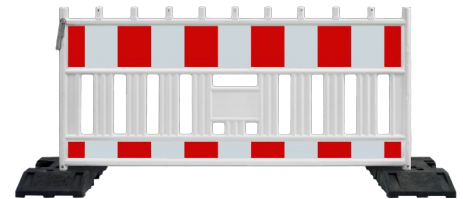

NIET-VERLICHTE SIGNALISATIE WERFHEK TYPE EURO BARRIER

EIGENSCHAPPEN

- Ideaal voor het afschermen en beveiligen van werken, werven en tijdelijke obstakels
- Stapelbaar en dus eenvoudig te stockeren
- Voorzien van 9 steunen voor werflampen of verkeersborden
- Twee reflecterende rood-witte stroken in Klasse 1 - RA1 of in Klasse 2 - RA2
- UV-bestendig en slagvaste kunststof
- Twee ingegoten versterkingen in staal voor plaatsing in voetstukken
- Bovenaan uitgerust met verbindingshaak
- Stalen draagkooi op aanvraag
- Andere afmetingen en kleuren mogelijk op aanvraag
- Ook personaliseerbaar met eigen logo

TECHNISCHE INFORMATIE

Samenstelling:	Hekwerk in PeHD Versterking in stalen buis Ø 42 mm
Kleur:	Wit - rood
Afmetingen:	Lengte - 2.150 mm Hoogte - 1.110 mm Dikte - 50 mm
Gewicht:	± 13,5 kg
Reflecterende film:	200 x 25 cm en 200 x 10 cm Rood-wit RA1 of RA2
Plaatsing:	Voetstukken kunststof of beton Openingen Ø 42 mm