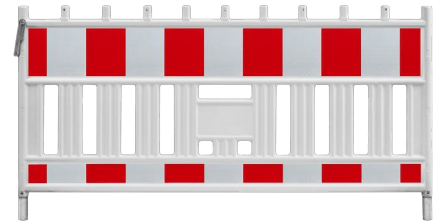

NIET-VERLICHTE SIGNALISATIE WERFHEK TYPE EURO BARRIER

EIGENSCHAPPEN

- Ideaal voor het afschermen en beveiligen van werken, werven en tijdelijke obstakels
- Stapelbaar en dus eenvoudig te stockeren
- Voorzien van 9 steunen voor werflampen of verkeersborden
- Twee reflecterende rood-witte stroken in Klasse 1 - RA1 of in Klasse 2 - RA2
- UV-bestendig en slagvaste kunststof
- Twee ingegoten versterkingen in staal voor plaatsing in voetstukken
- Bovenaan uitgerust met verbindingshaak
- Stalen draagkooi op aanvraag
- Andere afmetingen en kleuren mogelijk op aanvraag
- Ook personaliseerbaar met eigen logo

TECHNISCHE INFORMATIE

Samenstelling:	Hekwerk in PeHD Versterking in stalen buis Ø 42 mm
Kleur:	Wit - rood
Afmetingen:	Lengte - 2.150 mm Hoogte - 1.110 mm Dikte - 50 mm
Gewicht:	± 13,5 kg
Reflecterende film:	200 x 25 cm en 200 x 10 cm Rood-wit RA1 of RA2
Plaatsing:	Voetstukken kunststof of beton Openingen Ø 42 mm