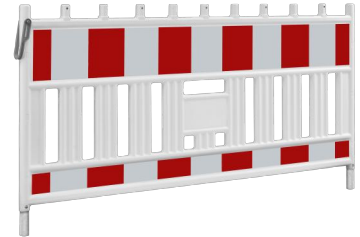

NIET-VERLICHTE SIGNALISATIE WERFHEK TYPE EURO BARRIER

EIGENSCHAPPEN

- Ideaal voor het afschermen en beveiligen van werken, werven en tijdelijke obstakels
- Stapelbaar en dus eenvoudig te stockeren
- Voorzien van 9 steunen voor werflampen of verkeersborden
- Twee reflecterende rood-witte stroken in Klasse 1 - RA1 of in Klasse 2 - RA2
- UV-bestendig en slagvaste kunststof
- Twee ingegoten versterkingen in staal voor plaatsing in voetstukken
- Bovenaan uitgerust met verbindingshaak
- Stalen draagkooi op aanvraag
- Andere afmetingen en kleuren mogelijk op aanvraag
- Ook personaliseerbaar met eigen logo

TECHNISCHE INFORMATIE

Samenstelling:	Hekwerk in PeHD Versterking in stalen buis Ø 42 mm
Kleur:	Wit - rood
Afmetingen:	Lengte - 2.150 mm Hoogte - 1.110 mm Dikte - 50 mm
Gewicht:	± 13,5 kg
Reflecterende film:	200 x 25 cm en 200 x 10 cm Rood-wit RA1 of RA2
Plaatsing:	Voetstukken kunststof of beton Openingen Ø 42 mm