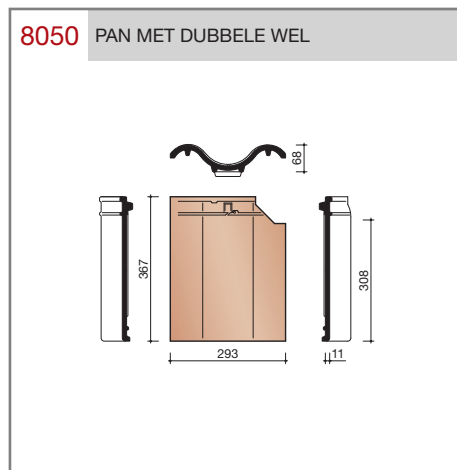

Overige hulpstukken