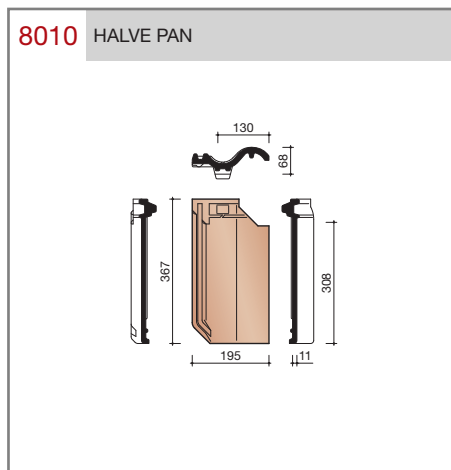

Overige hulpstukken