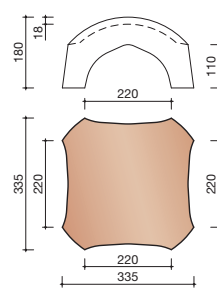

DUBOKEUR®

Keramische dakpannen

OVH Klassiek

Technische specificaties

Opnieuw Verbeterde Holle pan met overdekkende wel

Afmetingen (b x l) 267 x 367 mm

Latafstand 308 mm

Dekkende breedte 204 mm

5500 NR.1: VORSTENHOED 3 X 1200

5520 NR.3: VORSTENHOED 1 X 1200 EN 2 X 3100

T-VORSTENHOED TUSSEN 3 VORSTEN

5140 NR.13: VORSTENHOED 3 X 1200

VORSTENHOED TUSSEN 4 HOEKKEPERS

5540 NR.5: VORSTENHOED 4 X 1200

5560 NR.7: VORSTENHOED 4 X 3100