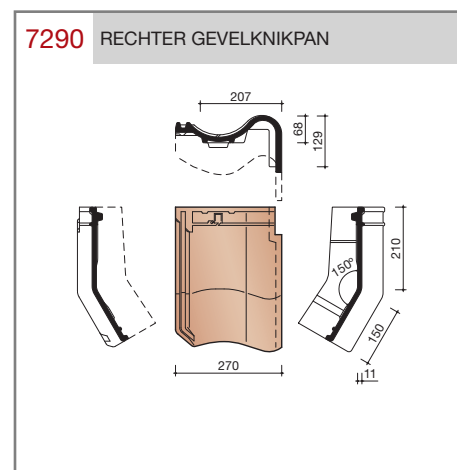

Gevelpannen