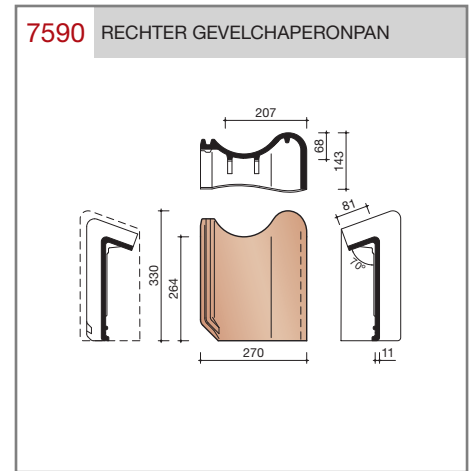

Keramische dakpannen
OVH Klassiek

Gevelpannen