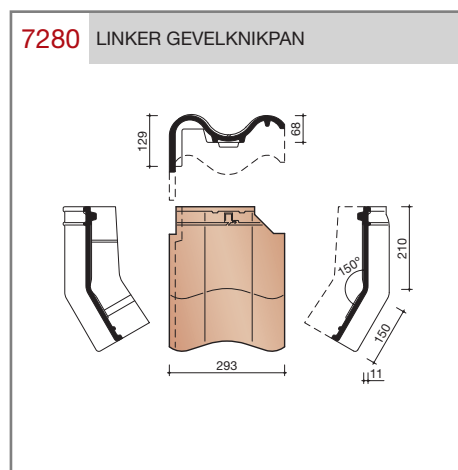

Gevelpannen