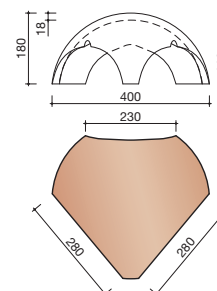

5600 NR.11: VORSTENHOED 2 X 1200 EN 1 X 3100 (TOT 65 GRADEN)