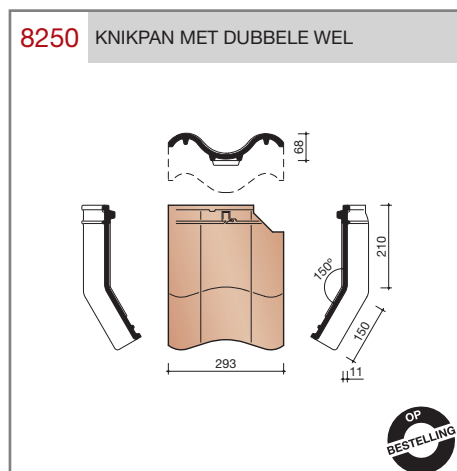

Overige hulpstukken