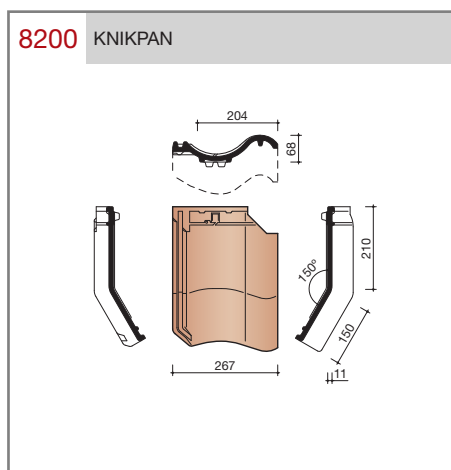

Gevelpannen