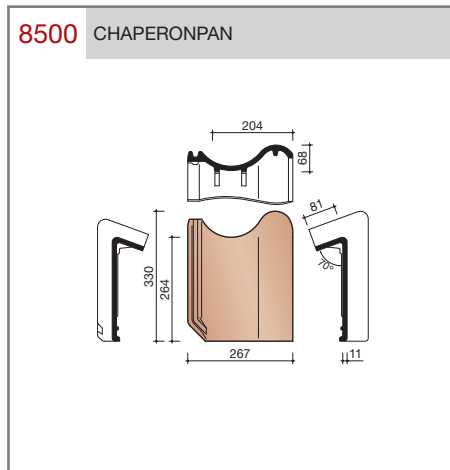

Overige hulpstukken