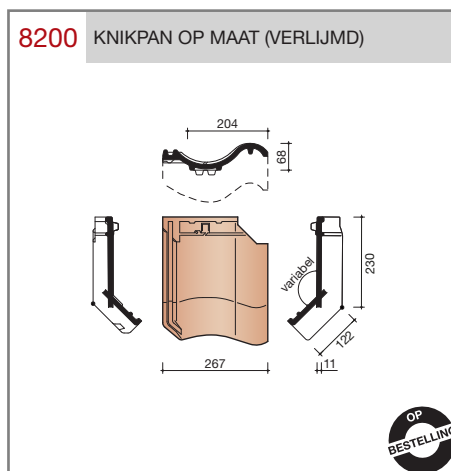

Overige hulpstukken