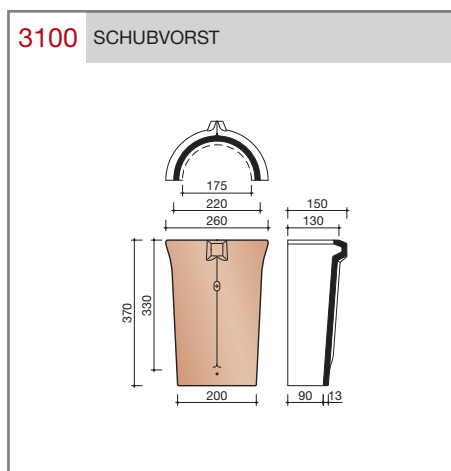

Nok- en hoekkepervorsten