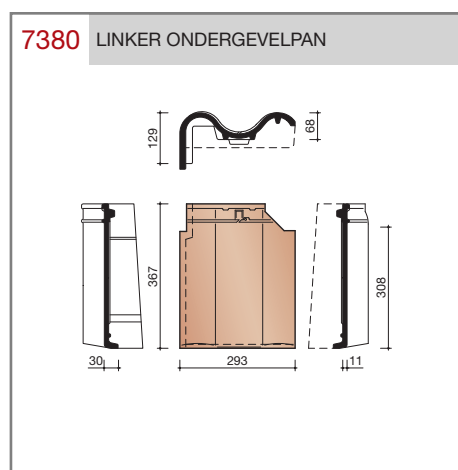

Gevelpannen