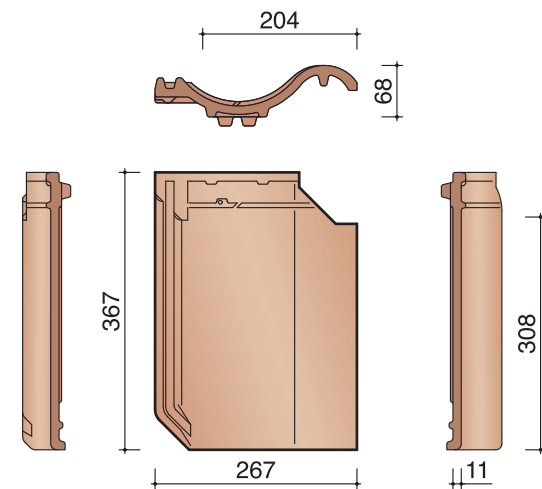

Keramische dakpannen

OVH Klassiek

Technische specificaties

Opnieuw Verbeterde Holle pan met overdekkende wel

Afmetingen (b x l) 267 x 367 mm

Latafstand 308 mm

Dekkende breedte 204 mm

Aantal per m² 15,9

Minimum dakhelling 25°

KOMO-keurmerk

Gegeven maten zijn nominaal, conform NEN-EN 1304. Inherent aan het productieproces zijn kleine maatafwijkingen mogelijk. Wij adviseren om voor plaatsing eerst de juiste maatvoering van de dakpannen en hulpstukken te bepalen.

Voor dakhellingen beneden de 25° gelden nadere eisen. Neem hiervoor contact op met de afdeling Pre & After Sales van Wienerberger Zaltbommel, tel. 088 - 11 85 111.