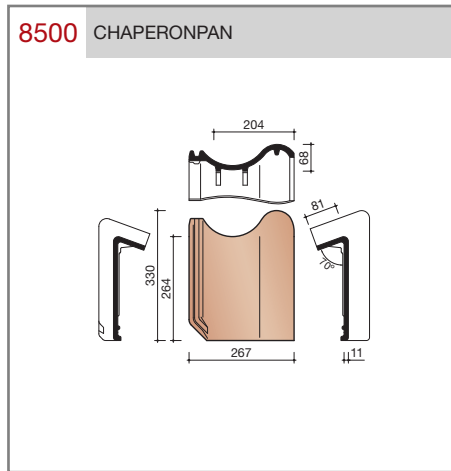

Keramische dakpannen
OVH Klassiek

Gevelpannen