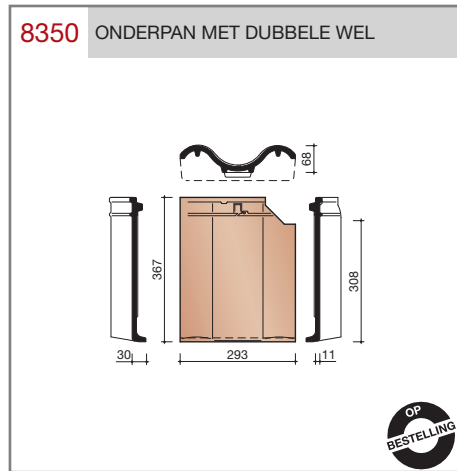

Overige hulpstukken