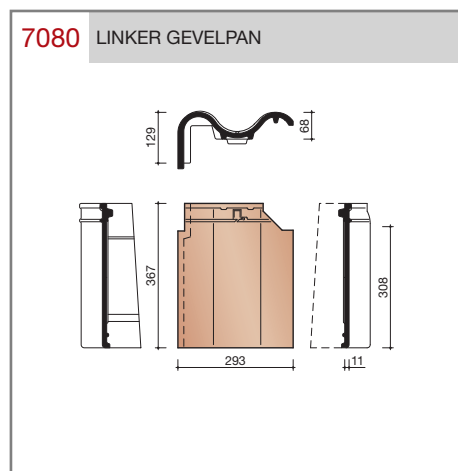

Gevelpannen