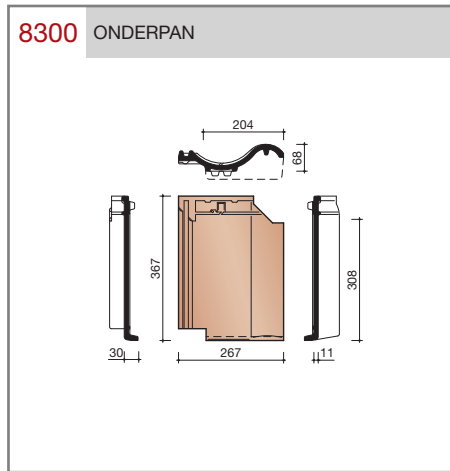

Overige hulpstukken