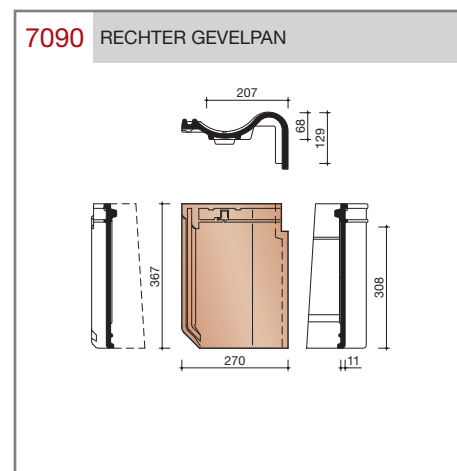

Gevelpannen