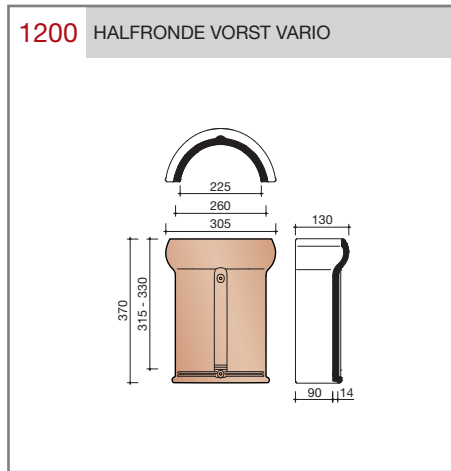

Nok- en hoekkepervorsten