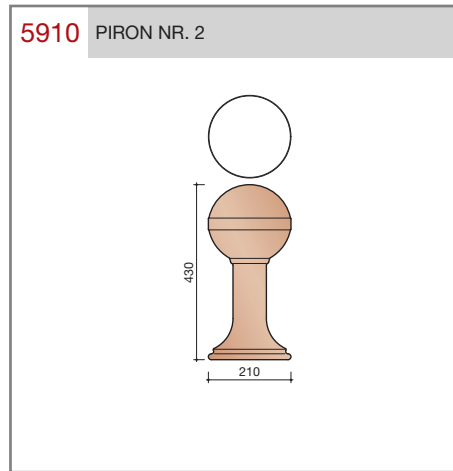

DUBOKEUR®

Keramische dakpannen

OVH Klassiek

Technische specificaties

Opnieuw Verbeterde Holle pan met overdekkende wel

Afmetingen (b x l) 267 x 367 mm

Latafstand 308 mm

Dekkende breedte 204 mm

5500 NR.1: VORSTENHOED 3 X 1200

5520 NR.3: VORSTENHOED 1 X 1200 EN 2 X 3100

T-VORSTENHOED TUSSEN 3 VORSTEN

5140 NR.13: VORSTENHOED 3 X 1200

VORSTENHOED TUSSEN 4 HOEKKEPERS

5540 NR.5: VORSTENHOED 4 X 1200

5560 NR.7: VORSTENHOED 4 X 3100

VORSTENHOED TUSSEN PLAT DAK / HELLEND DAK

5580 NR.9: VORSTENHOED 3 X 1200

5600 NR.11: VORSTENHOED 2 X 1200 EN 1 X 3100 (TOT 65 GRADEN)

Pironnen

Wienerberger B.V.
Verkoop Koramic dakpannen
Trappistenweg 7
5932 NB Tegelen