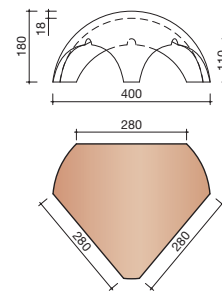

VORSTENHOED TUSSEN PLAT DAK / HELLEND DAK

5580 NR.9: VORSTENHOED 3 X 1200