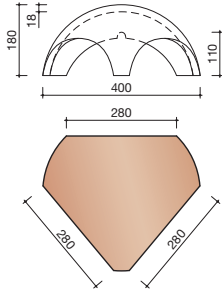

DUBOKEUR®

Keramische dakpannen

OVH Klassiek

Technische specificaties

Opnieuw Verbeterde Holle pan met overdekkende wel

Afmetingen (b x l) 267 x 367 mm

Latafstand 308 mm

Dekkende breedte 204 mm

5500 NR.1: VORSTENHOED 3 X 1200

5520 NR.3: VORSTENHOED 1 X 1200 EN 2 X 3100

T-VORSTENHOED TUSSEN 3 VORSTEN

5140 NR.13: VORSTENHOED 3 X 1200

VORSTENHOED TUSSEN 4 HOEKKEPERS

5540 NR.5: VORSTENHOED 4 X 1200

5560 NR.7: VORSTENHOED 4 X 3100