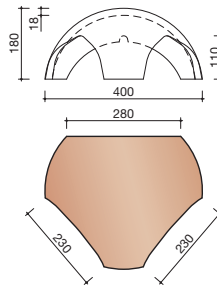

DUBOKEUR®

Keramische dakpannen

OVH Klassiek

Technische specificaties

Opnieuw Verbeterde Holle pan met overdekkende wel

Afmetingen (b x l) 267 x 367 mm

Latafstand 308 mm

Dekkende breedte 204 mm

5500 NR.1: VORSTENHOED 3 X 1200

5520 NR.3: VORSTENHOED 1 X 1200 EN 2 X 3100

T-VORSTENHOED TUSSEN 3 VORSTEN

5140 NR.13: VORSTENHOED 3 X 1200

VORSTENHOED TUSSEN 4 HOEKKEPERS

5540 NR.5: VORSTENHOED 4 X 1200

5560 NR.7: VORSTENHOED 4 X 3100