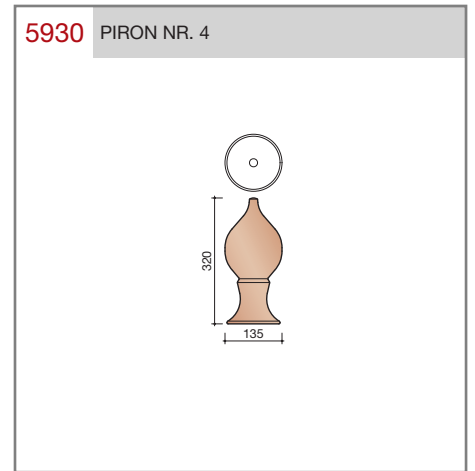

DUBOKEUR®

Keramische dakpannen

OVH Klassiek

Technische specificaties

Opnieuw Verbeterde Holle pan met overdekkende wel

Afmetingen (b x l) 267 x 367 mm

Latafstand 308 mm

Dekkende breedte 204 mm

5500 NR.1: VORSTENHOED 3 X 1200

5520 NR.3: VORSTENHOED 1 X 1200 EN 2 X 3100

T-VORSTENHOED TUSSEN 3 VORSTEN

5140 NR.13: VORSTENHOED 3 X 1200

VORSTENHOED TUSSEN 4 HOEKKEPERS

5540 NR.5: VORSTENHOED 4 X 1200

5560 NR.7: VORSTENHOED 4 X 3100

VORSTENHOED TUSSEN PLAT DAK / HELLEND DAK

5580 NR.9: VORSTENHOED 3 X 1200

5600 NR.11: VORSTENHOED 2 X 1200 EN 1 X 3100 (TOT 65 GRADEN)

Pironnen

Wienerberger B.V.
Verkoop Koramic dakpannen
Trappistenweg 7
5932 NB Tegelen