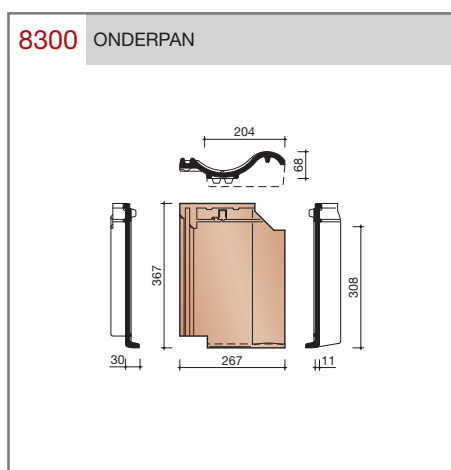

Gevelpannen