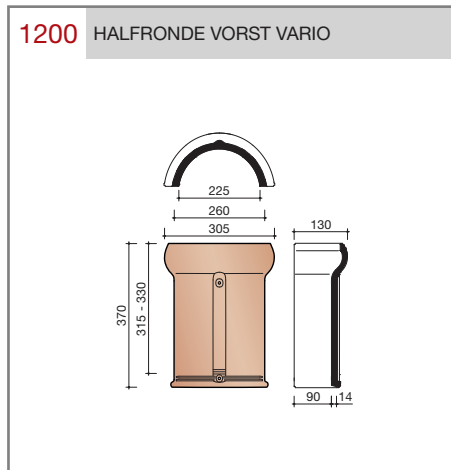

Nok- en hoekkepervorsten