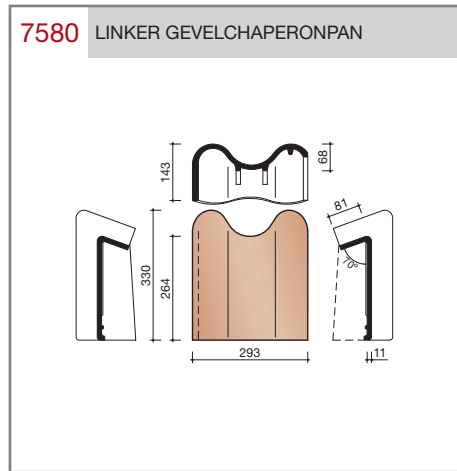

DUBOKEUR®

Keramische dakpannen

OVH Klassiek

Technische specificaties

Opnieuw Verbeterde Holle pan met overdekkende wel

Afmetingen (b x l) 267 x 367 mm

Latafstand 308 mm

Dekkende breedte 204 mm

Aantal per m² 15,9

Minimum dakhelling 25°

KOMO-keurmerk

Gegeven maten zijn nominaal, conform NEN-EN 1304. Inherent aan het productieproces zijn kleine maatafwijkingen mogelijk. Wij adviseren om voor plaatsing eerst de juiste maatvoering van de dakpannen en hulpstukken te bepalen.

Gevelpannen

Overige hulpstukken

Overige hulpstukken

Overige hulpstukken**8741** DAKDOORVOER INCL. AANSL. Ø 100 MM**8728** DAKDOORVOER INCL. AANSL. Ø 125 MM**8958** KABELDOORVOERPAN

Vorstenhoeden

VORSTENHOED TUSSEN 1 VORST EN 2 HOEKKEPERS