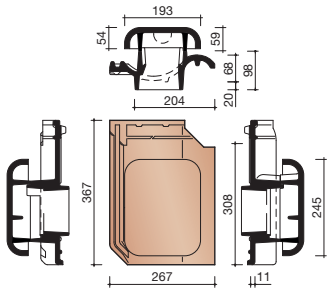

DUBOKEUR®

Keramische dakpannen

OVH Klassiek

Technische specificaties

Opnieuw Verbeterde Holle pan met overdekkende wel

Afmetingen (b x l) 267 x 367 mm

Latafstand 308 mm

Dekkende breedte 204 mm

Gevelpannen

Overige hulpstukken

Overige hulpstukken

Overige hulpstukken**8741** DAKDOORVOER INCL. AANSL. Ø 100 MM**8728** DAKDOORVOER INCL. AANSL. Ø 125 MM**8958** KABELDOORVOERPAN

Vorstenhoeden

VORSTENHOED TUSSEN 1 VORST EN 2 HOEKKEPERS

5500 NR.1: VORSTENHOED 3 X 1200

5520 NR.3: VORSTENHOED 1 X 1200 EN 2 X 3100

T-VORSTENHOED TUSSEN 3 VORSTEN

5140 NR.13: VORSTENHOED 3 X 1200

VORSTENHOED TUSSEN 4 HOEKKEPERS

5540 NR.5: VORSTENHOED 4 X 1200

5560 NR.7: VORSTENHOED 4 X 3100