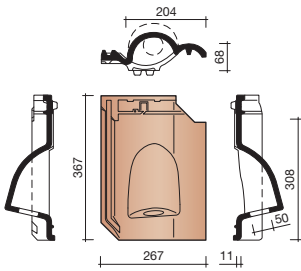

DUBOKEUR®

Keramische dakpannen

OVH Klassiek

Technische specificaties

Opnieuw Verbeterde Holle pan met overdekkende wel

Afmetingen (b x l) 267 x 367 mm

Latafstand 308 mm

Dekkende breedte 204 mm

Gevelpannen

Overige hulpstukken

Overige hulpstukken

Overige hulpstukken**8741** DAKDOORVOER INCL. AANSL. Ø 100 MM**8728** DAKDOORVOER INCL. AANSL. Ø 125 MM**8958** KABELDOORVOERPAN

Vorstenhoeden

VORSTENHOED TUSSEN 1 VORST EN 2 HOEKKEPERS