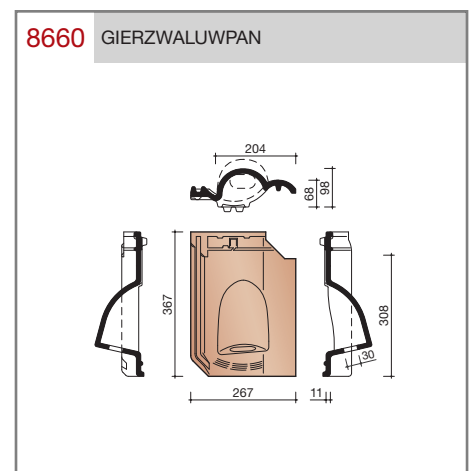

Overige hulpstukken