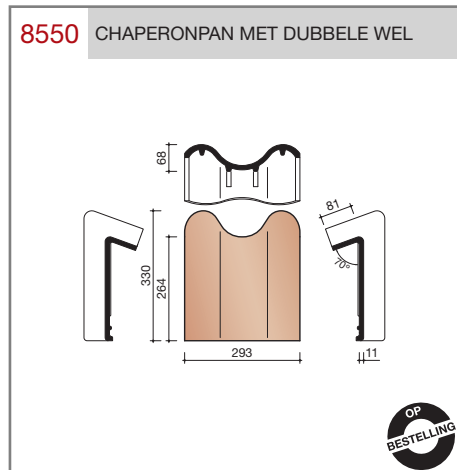

Overige hulpstukken