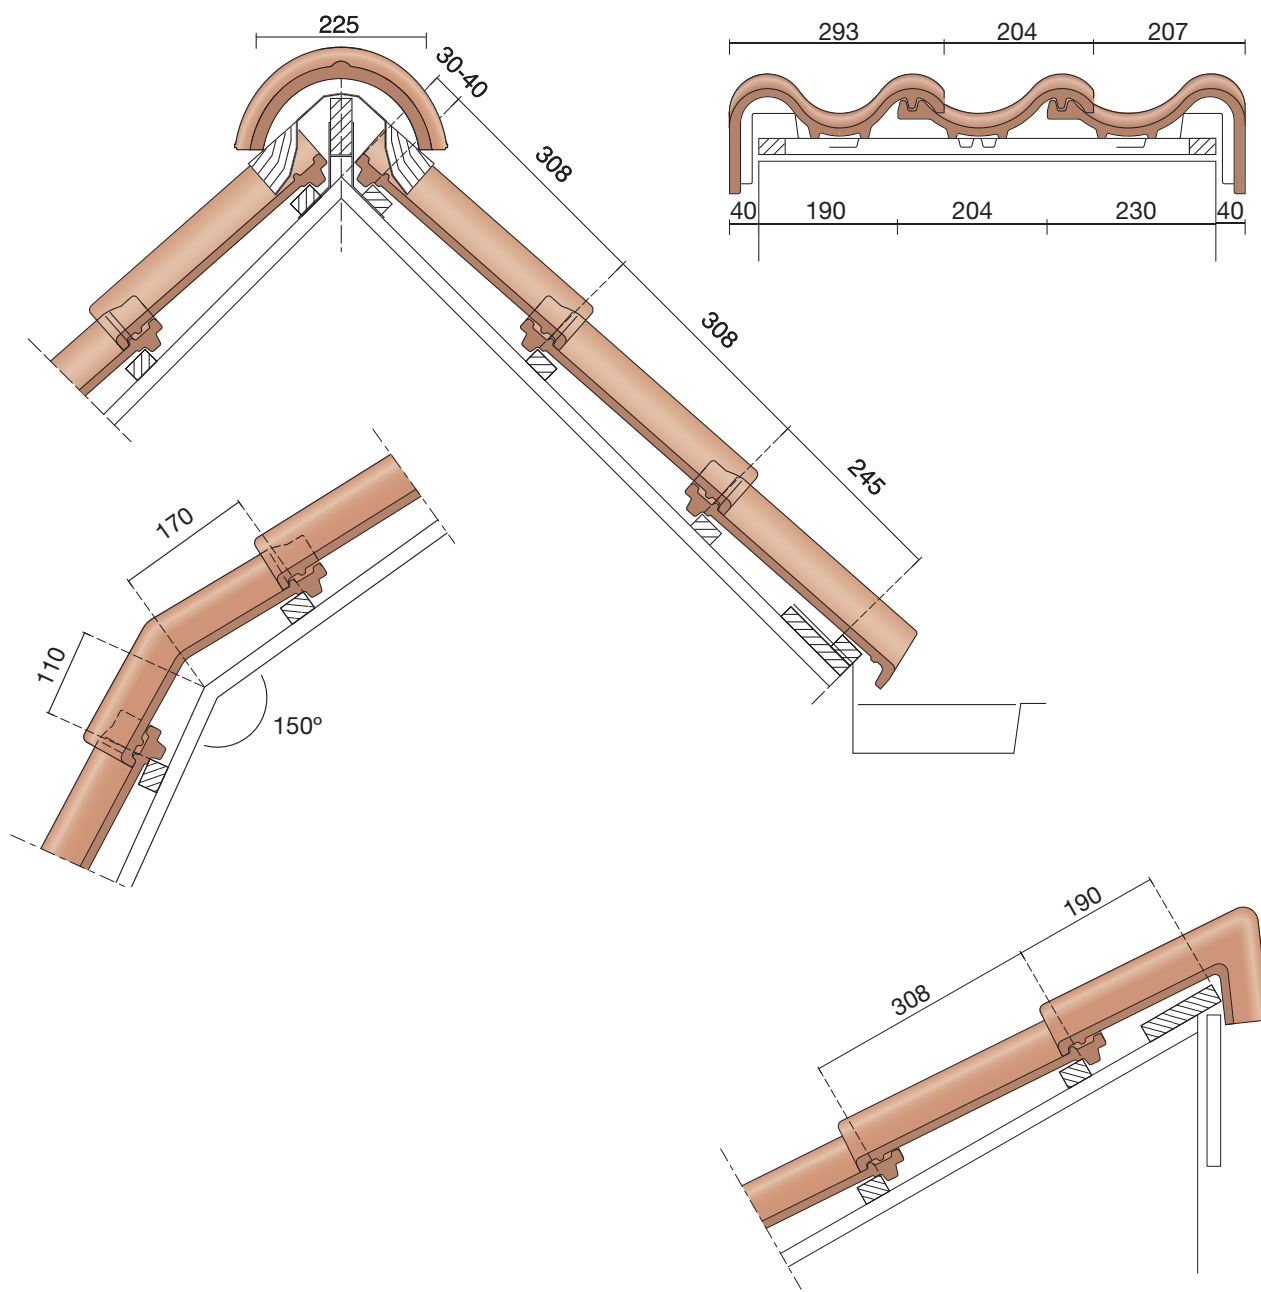

Keramische dakpannen

OVH Klassiek

Technische specificaties

Opnieuw Verbeterde Holle pan met overdekkende wel

Afmetingen (b x l) 267 x 367 mm

Latafstand 308 mm

Dekkende breedte 204 mm

Aantal per m² 15,9

Minimum dakhelling 25°

KOMO-keurmerk

Gegeven maten zijn nominaal, conform NEN-EN 1304. Inherent aan het productieproces zijn kleine maatafwijkingen mogelijk. Wij adviseren om voor plaatsing eerst de juiste maatvoering van de dakpannen en hulpstukken te bepalen.

Voor dakhellingen beneden de 25° gelden nadere eisen. Neem hiervoor contact op met de afdeling Pre & After Sales van Wienerberger Zaltbommel, tel. 088 - 11 85 111.