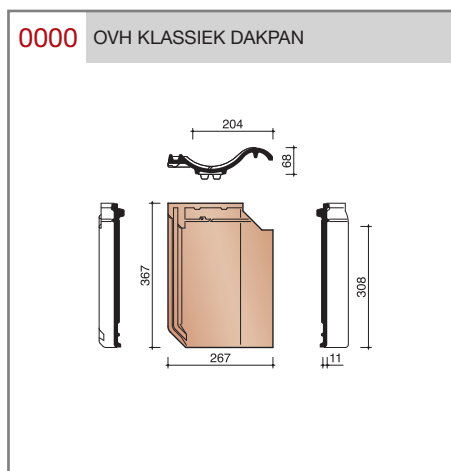

Gevelpannen