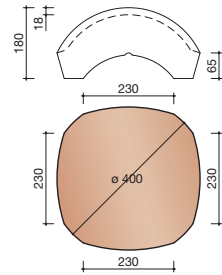

DUBOKEUR®

Keramische dakpannen

OVH Klassiek

Technische specificaties

Opnieuw Verbeterde Holle pan met overdekkende wel

Afmetingen (b x l) 267 x 367 mm

Latafstand 308 mm

Dekkende breedte 204 mm

5500 NR.1: VORSTENHOED 3 X 1200

5520 NR.3: VORSTENHOED 1 X 1200 EN 2 X 3100

T-VORSTENHOED TUSSEN 3 VORSTEN

5140 NR.13: VORSTENHOED 3 X 1200

VORSTENHOED TUSSEN 4 HOEKKEPERS

5540 NR.5: VORSTENHOED 4 X 1200

5560 NR.7: VORSTENHOED 4 X 3100