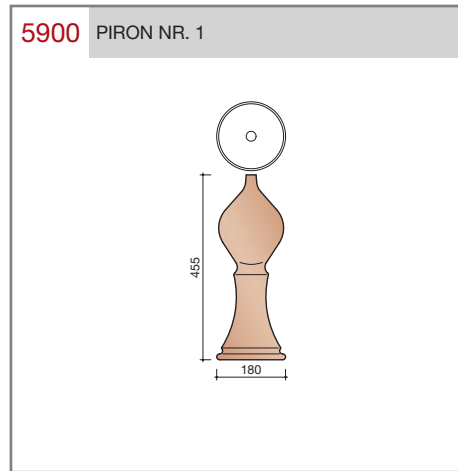

DUBOKEUR®

Keramische dakpannen

OVH Klassiek

Technische specificaties

Opnieuw Verbeterde Holle pan met overdekkende wel

Afmetingen (b x l) 267 x 367 mm

Latafstand 308 mm

Dekkende breedte 204 mm

5500 NR.1: VORSTENHOED 3 X 1200

5520 NR.3: VORSTENHOED 1 X 1200 EN 2 X 3100

T-VORSTENHOED TUSSEN 3 VORSTEN

5140 NR.13: VORSTENHOED 3 X 1200

VORSTENHOED TUSSEN 4 HOEKKEPERS

5540 NR.5: VORSTENHOED 4 X 1200

5560 NR.7: VORSTENHOED 4 X 3100

VORSTENHOED TUSSEN PLAT DAK / HELLEND DAK

5580 NR.9: VORSTENHOED 3 X 1200

5600 NR.11: VORSTENHOED 2 X 1200 EN 1 X 3100 (TOT 65 GRADEN)

Pironnen

Wienerberger B.V.
Verkoop Koramic dakpannen
Trappistenweg 7
5932 NB Tegelen