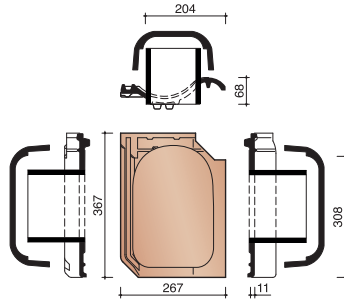

DUBOKEUR®

Keramische dakpannen

OVH Klassiek

Technische specificaties

Opnieuw Verbeterde Holle pan met overdekkende wel

Afmetingen (b x l) 267 x 367 mm

Latafstand 308 mm

Dekkende breedte 204 mm

Gevelpannen

Overige hulpstukken

Overige hulpstukken

Overige hulpstukken**8741** DAKDOORVOER INCL. AANSL. Ø 100 MM**8728** DAKDOORVOER INCL. AANSL. Ø 125 MM**8958** KABELDOORVOERPAN

Vorstenhoeden

VORSTENHOED TUSSEN 1 VORST EN 2 HOEKKEPERS

5500 NR.1: VORSTENHOED 3 X 1200

5520 NR.3: VORSTENHOED 1 X 1200 EN 2 X 3100

T-VORSTENHOED TUSSEN 3 VORSTEN

5140 NR.13: VORSTENHOED 3 X 1200

VORSTENHOED TUSSEN 4 HOEKKEPERS

5540 NR.5: VORSTENHOED 4 X 1200

5560 NR.7: VORSTENHOED 4 X 3100