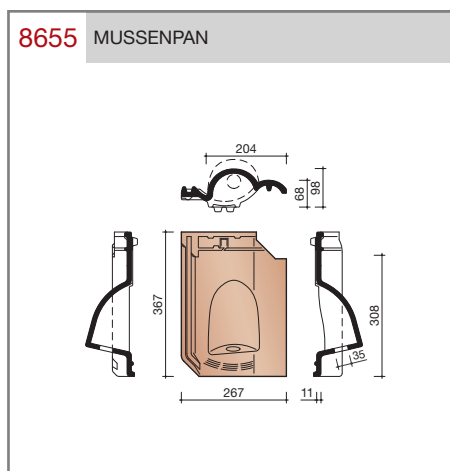

Overige hulpstukken