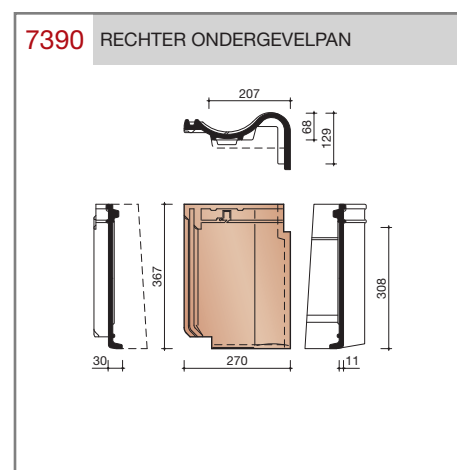

Gevelpannen