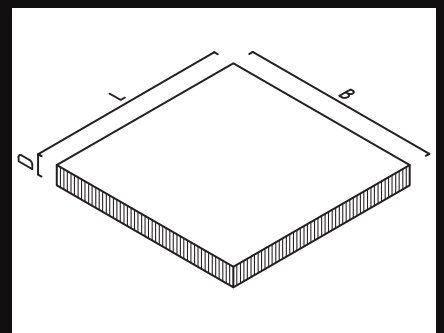

Muurafdekplaat in Belgische blauwe hardsteen