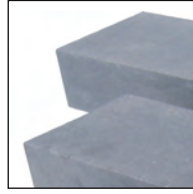

Dorpels in Belgische blauwe hardsteen