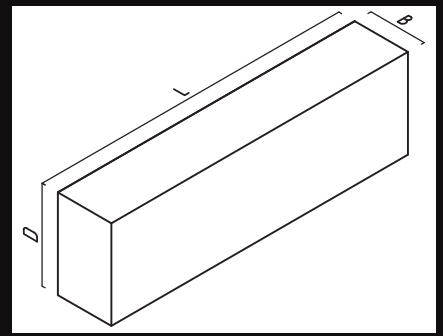

Borduur/palissade/linteel/plint in Belgische blauwe hardsteen

Bordure/palissade/linteau/soubassement en pierre bleue belge