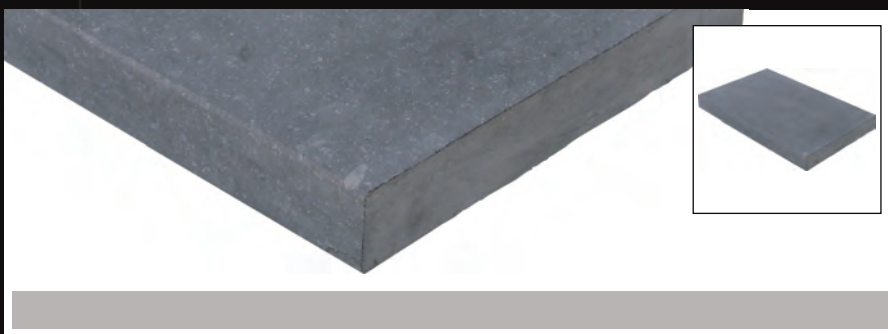

Muurafdekplaat in Belgische blauwe hardsteen