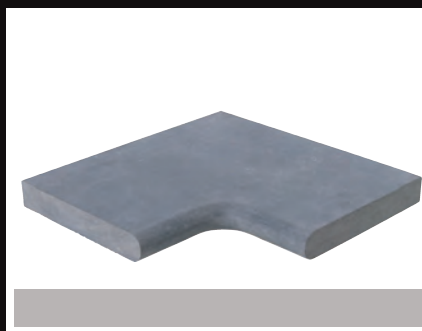

Zwembadranden in Belgische blauwe hardsteen