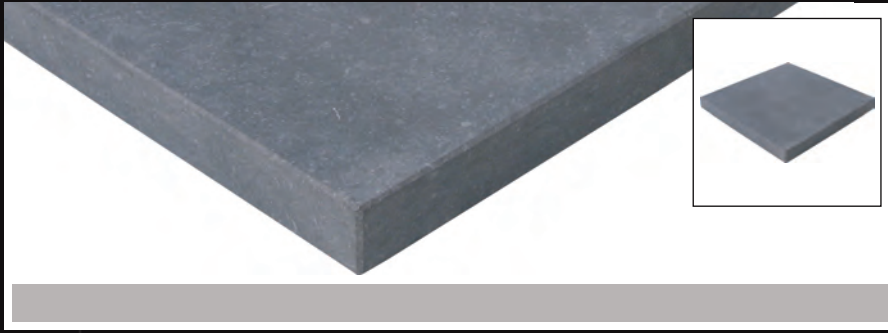

Muurafdekplaat in Belgische blauwe hardsteen