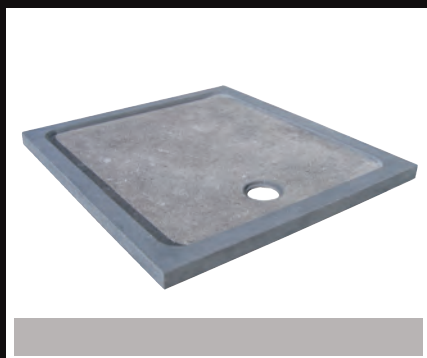

Badkamer-en keukeninrichting in Belgische blauwe hardsteen