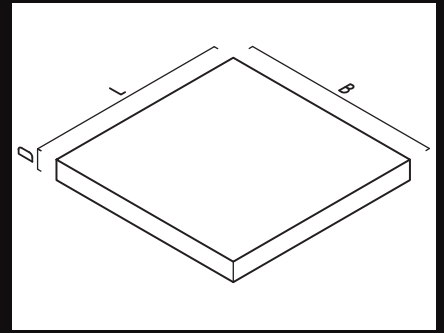

Muurafdekplaat in Belgische blauwe hardsteen