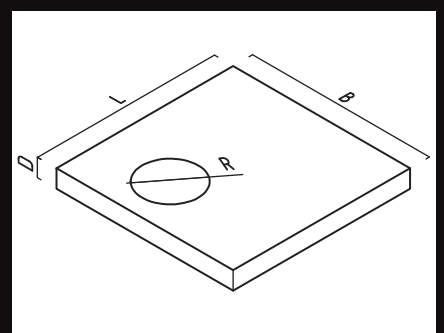

Muurafdekplaat in Belgische blauwe hardsteen