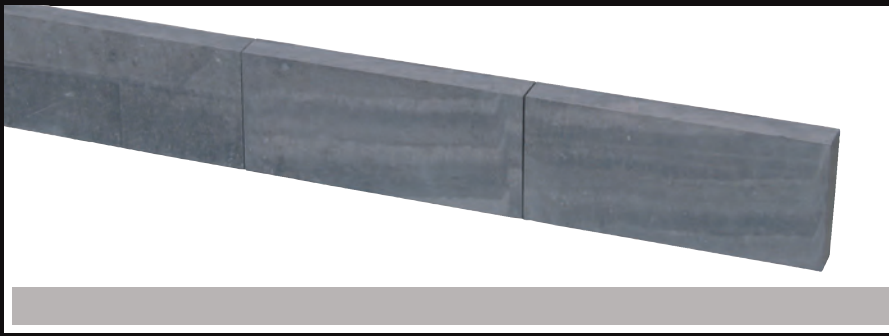

Borduur/palissade/linteel/plint in Belgische blauwe hardsteen

Bordure/palissade/linteau/soubassement en pierre bleue belge