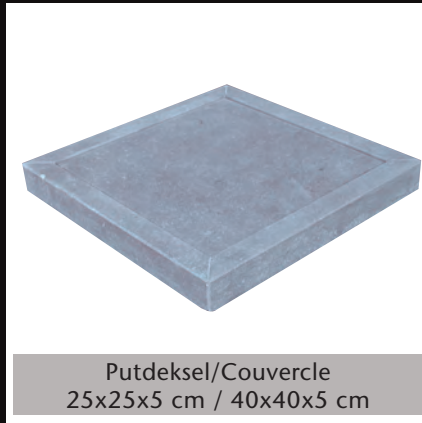

### Linteel/Linteau:

- L: 50-60.....160 cm
- D: 8-10 cm
- B: 8-9-10-18-19-20 cm
- C1=C2=2cm
- Afwerking/Finition: geschuurd P60/meulé bleu P60

### Plinten/Soubassement:

- L: 50-100 cm
- H: 20-30-40 cm
- D: 2-3 cm
- R1= R2: 1-2 cm

Paris Cow

Putdeksel/Couvercle  
25x25x5 cm / 40x40x5 cm

Parasolvoet/Pied de parasol

Parijs 115x37x42 cm