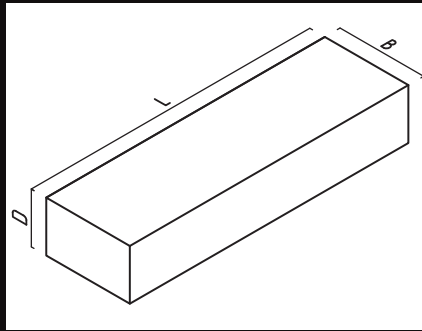

### Boring

- Radius R: op maat

## info

- L: 50-70-90-110-130-150 cm
- B: 12.5-18-22-26 cm
- D: 2-3 cm