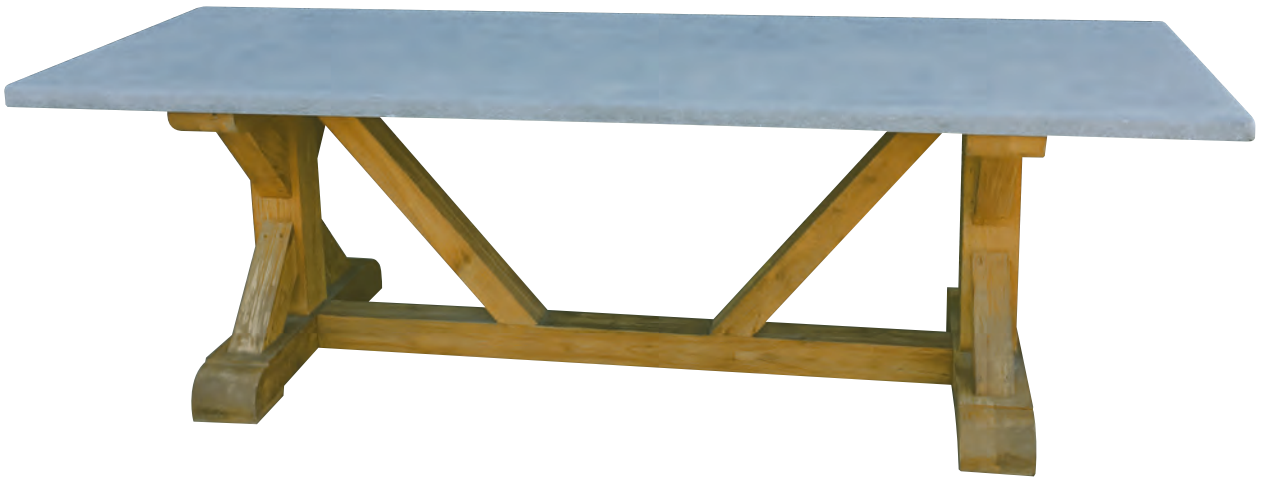

Kloostertafel in Belgische blauwe hardsteen & teak

Tafel rechthoekig/Table rectangulaire

info

- Afwerking/finition:
  Verouderd/veilli
  Blauw geschuurd/meulé bleue
  Hardsteen gezoet/
  Pierre bleue adouci
- Afmeting/dimension:
  240 x 95 x 3/5 cm
  Ø 130 – Ø 140 – Ø 150 cm x 3/5 cm