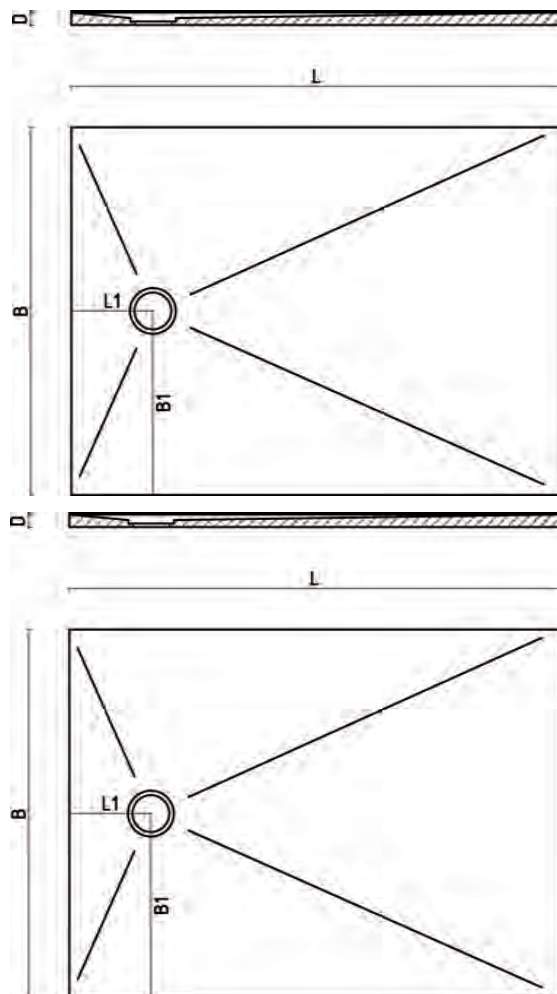

info

Douchebak/Bac à douche

- Belgische hardsteen/Pierre bleue belge
  Geschuurd P60/Meulé P60
  Donker gezoet P600/Adouci noir P600
- Carrara marmer/Marbre de Carrara
  Geschuurd P300/Meulé P300
- Moca marmer/Marbre de Moca
  Geschuurd P 300/Meulé P300
- D: 3-5 cm - L1: 20 cm - B1=B/2
- *Teak/Tek: 200/95/5 cm
- Maatwerk mogelijk/Sur mesure possible

(LxB)	80 cm	90 cm	100 cm
80 cm		x	
90 cm	x	x	
100 cm	x	x	x
110 cm	x	x	x
120 cm	x	x	x
130 cm	x	x	x
140 cm	x	x	x
150 cm	x	x	x
160 cm	x	x	x
170 cm	x	x	x
180 cm	x	x	x
190 cm	x	x	x
200 cm	x	x	x