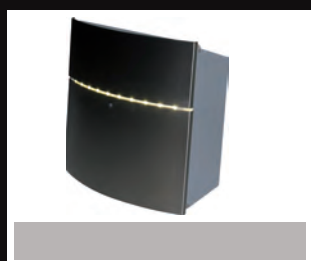

Multi-box 'Design'