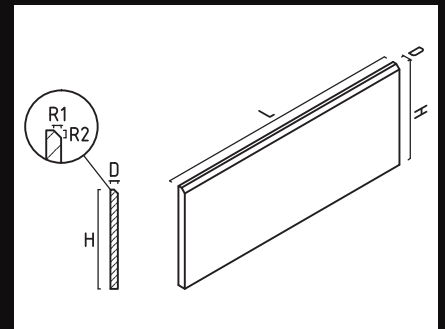

Borduur/palissade/linteel/plint in Belgische blauwe hardsteen

info

Borduur/Bordure

- L: 30-40-50-60-70-80-90-100 cm
- D: 18 cm
- B: 5-10 cm
- Afwerking/Finition: gezaagd/scié

Palissade/Pallisade:

- L: 30-40-50-60-70-80-90-100 cm
- D: 18 cm
- B: 5-10 cm
- Afwerking/Finition: gezaagd/scié

Linteel/Linteau:

- L: 50-60.....160 cm
- D: 8-10 cm
- B: 8-9-10-18-19-20 cm
- C1=C2=2cm
- Afwerking/Finition: geschuurd P60/meulé bleu P60

Plinten/Soubassement:

- L: 50-100 cm
- H: 20-30-40 cm
- D: 2-3 cm
- R1= R2: 1-2 cm