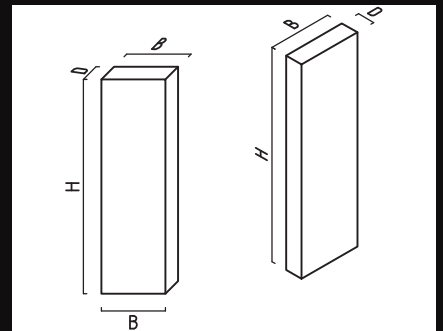

Borduur/palissade/linteel/plint in Belgische blauwe hardsteen

Bordure/palissade/linteau/soubassement en pierre bleue belge