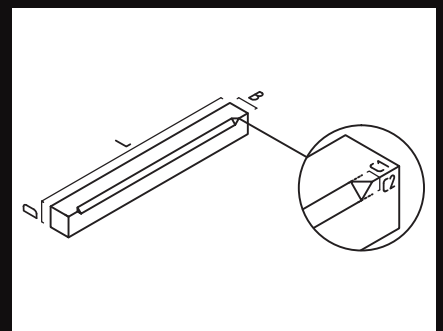

Borduur/palissade/linteel/plint in Belgische blauwe hardsteen

Bordure/palissade/linteau/soubassement en pierre bleue belge