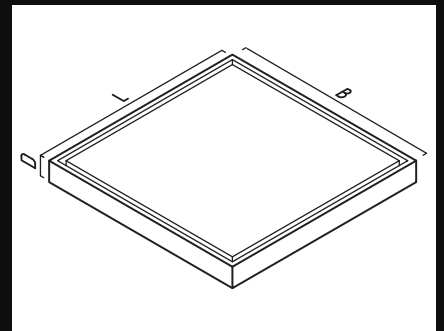

Muurafdekplaat in Belgische blauwe hardsteen