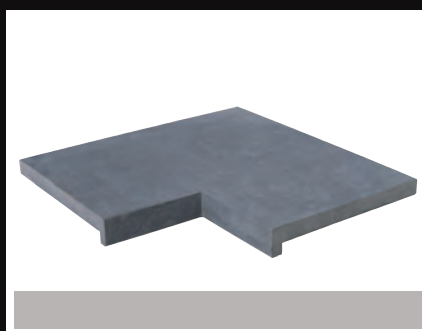

Zwembadranden in Belgische blauwe hardsteen