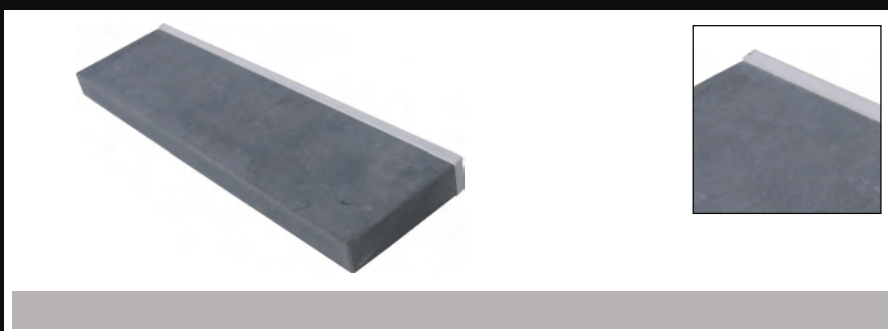

Dorpels in Belgische blauwe hardsteen