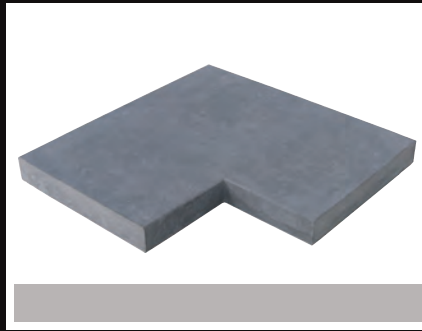

Zwembadranden in Belgische blauwe hardsteen