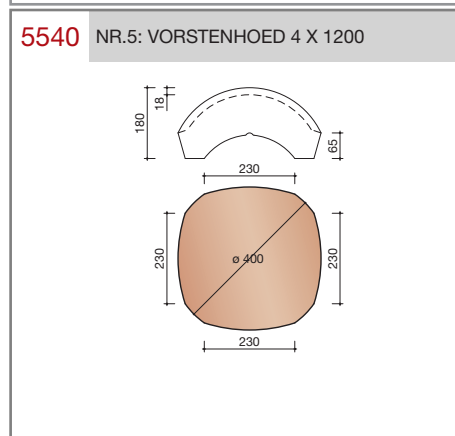

VORSTENHOED TUSSEN 4 HOEKKEPERS