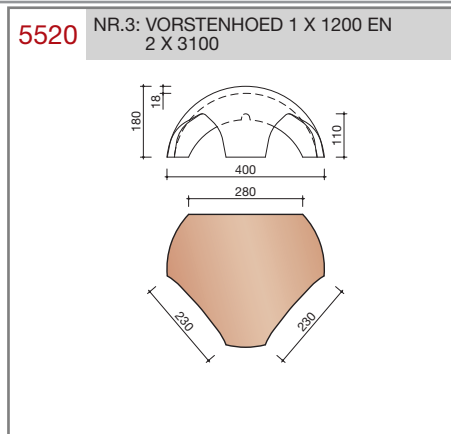

Vorstenhoeden

VORSTENHOED TUSSEN 1 VORST EN 2 HOEKKEPERS