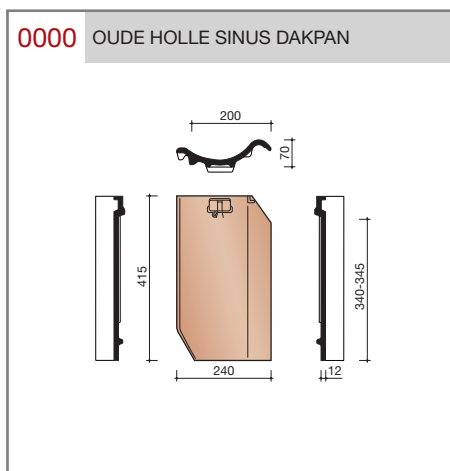

DUBOKEUR®

Keramische dakpannen

Oude Holle Sinus

Technische specificaties	
Keramische dakpan zonder sluitingen	
Afmetingen (bxl)	240 x 415 mm
Latafstand	340 - 345 mm
Dekkende breedte	200 mm
Gewicht	2,8 kg/stuk
Aantal per m ²	14,5 - 14,7
Minimum dakhelling	45°
KOMO-keurmerk	
<p>Gegeven maten zijn nominaal, conform NEN-EN 1304. Inherent aan het productieproces zijn kleine maatafwijkingen mogelijk. Wij adviseren om voor plaatsing eerst de juiste maatvoering van de dakpannen en hulpstukken te bepalen. Voor dakhellingen beneden de 45° gelden nadere eisen. Neem hiervoor contact op met de afdeling Bouwtechniek & Services, tel. 088 - 11 85 111.</p>	

Nok- en hoekkepervorsten

Keramische dakpannen
Oude Holle Sinus

Nok- en hoekkepervorsten

Gevelpannen

Overige hulpstukken

Vorstenhoeden

VORSTENHOED TUSSEN 1 VORST EN 2 HOEKKEPERS

T-VORSTENHOED TUSSEN 3 VORSTEN