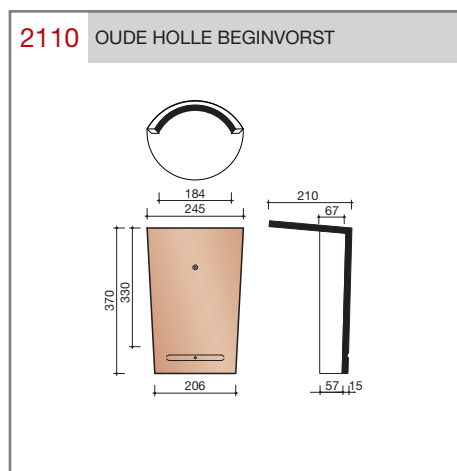

Nok- en hoekkepervorsten