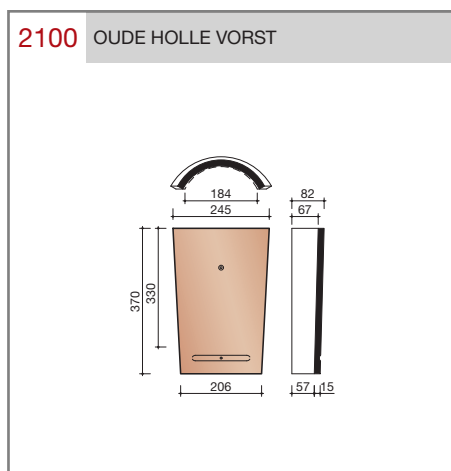

Nok- en hoekkepervorsten