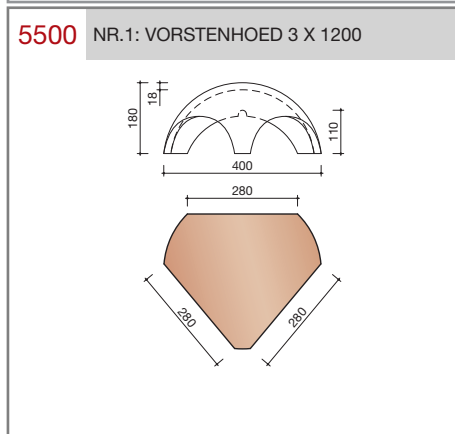

Vorstenhoeden

VORSTENHOED TUSSEN 1 VORST EN 2 HOEKKEPERS