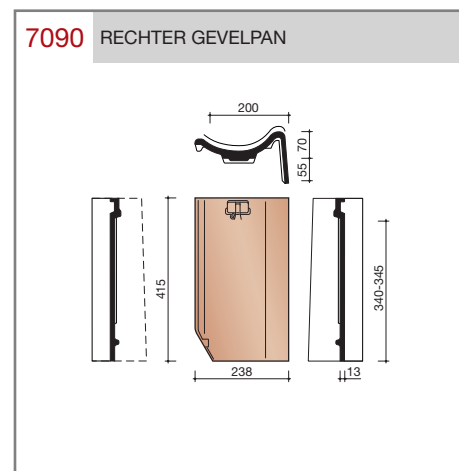

DUBOKEUR®

Keramische dakpannen

Oude Holle Sinus

Technische specificaties	
Keramische dakpan zonder sluitingen	
Afmetingen (bxl)	240 x 415 mm
Latafstand	340 - 345 mm
Dekkende breedte	200 mm
Gewicht	2,8 kg/stuk
Aantal per m ²	14,5 - 14,7
Minimum dakhelling	45°
KOMO-keurmerk	
<p>Gegeven maten zijn nominaal, conform NEN-EN 1304. Inherent aan het productieproces zijn kleine maatafwijkingen mogelijk. Wij adviseren om voor plaatsing eerst de juiste maatvoering van de dakpannen en hulpstukken te bepalen. Voor dakhellingen beneden de 45° gelden nadere eisen. Neem hiervoor contact op met de afdeling Bouwtechniek & Services, tel. 088 - 11 85 111.</p>	

Nok- en hoekkepervorsten

Keramische dakpannen
Oude Holle Sinus

Nok- en hoekkepervorsten

Gevelpannen

Overige hulpstukken

Vorstenhoeden

VORSTENHOED TUSSEN 1 VORST EN 2 HOEKKEPERS

T-VORSTENHOED TUSSEN 3 VORSTEN