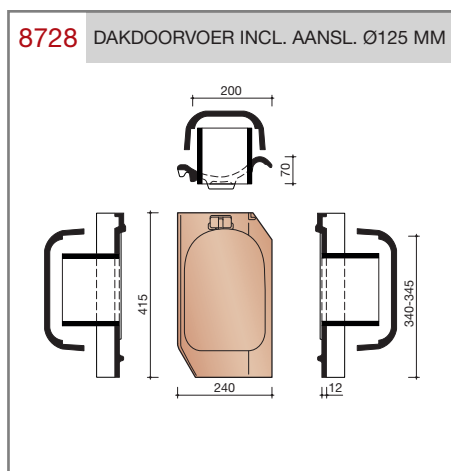

Overige hulpstukken