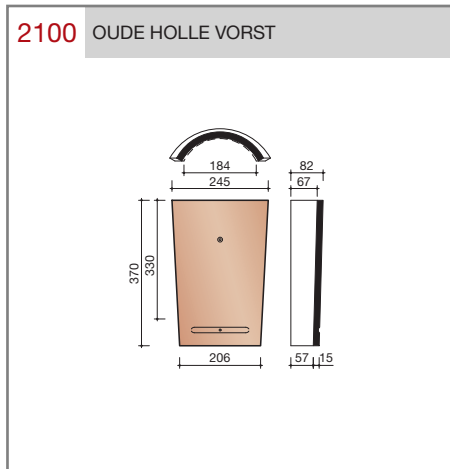

Keramische dakpannen
Oude Holle Sinus

Nok- en hoekkepervorsten