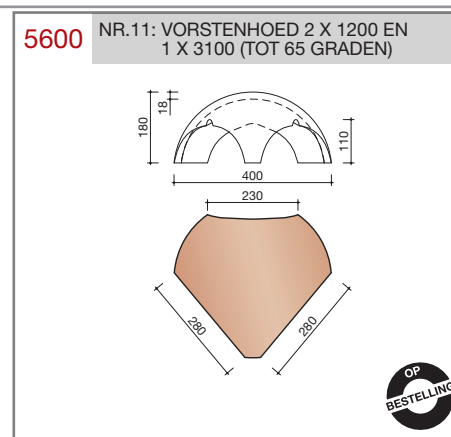

VORSTENHOED TUSSEN PLAT DAK / HELLEND DAK