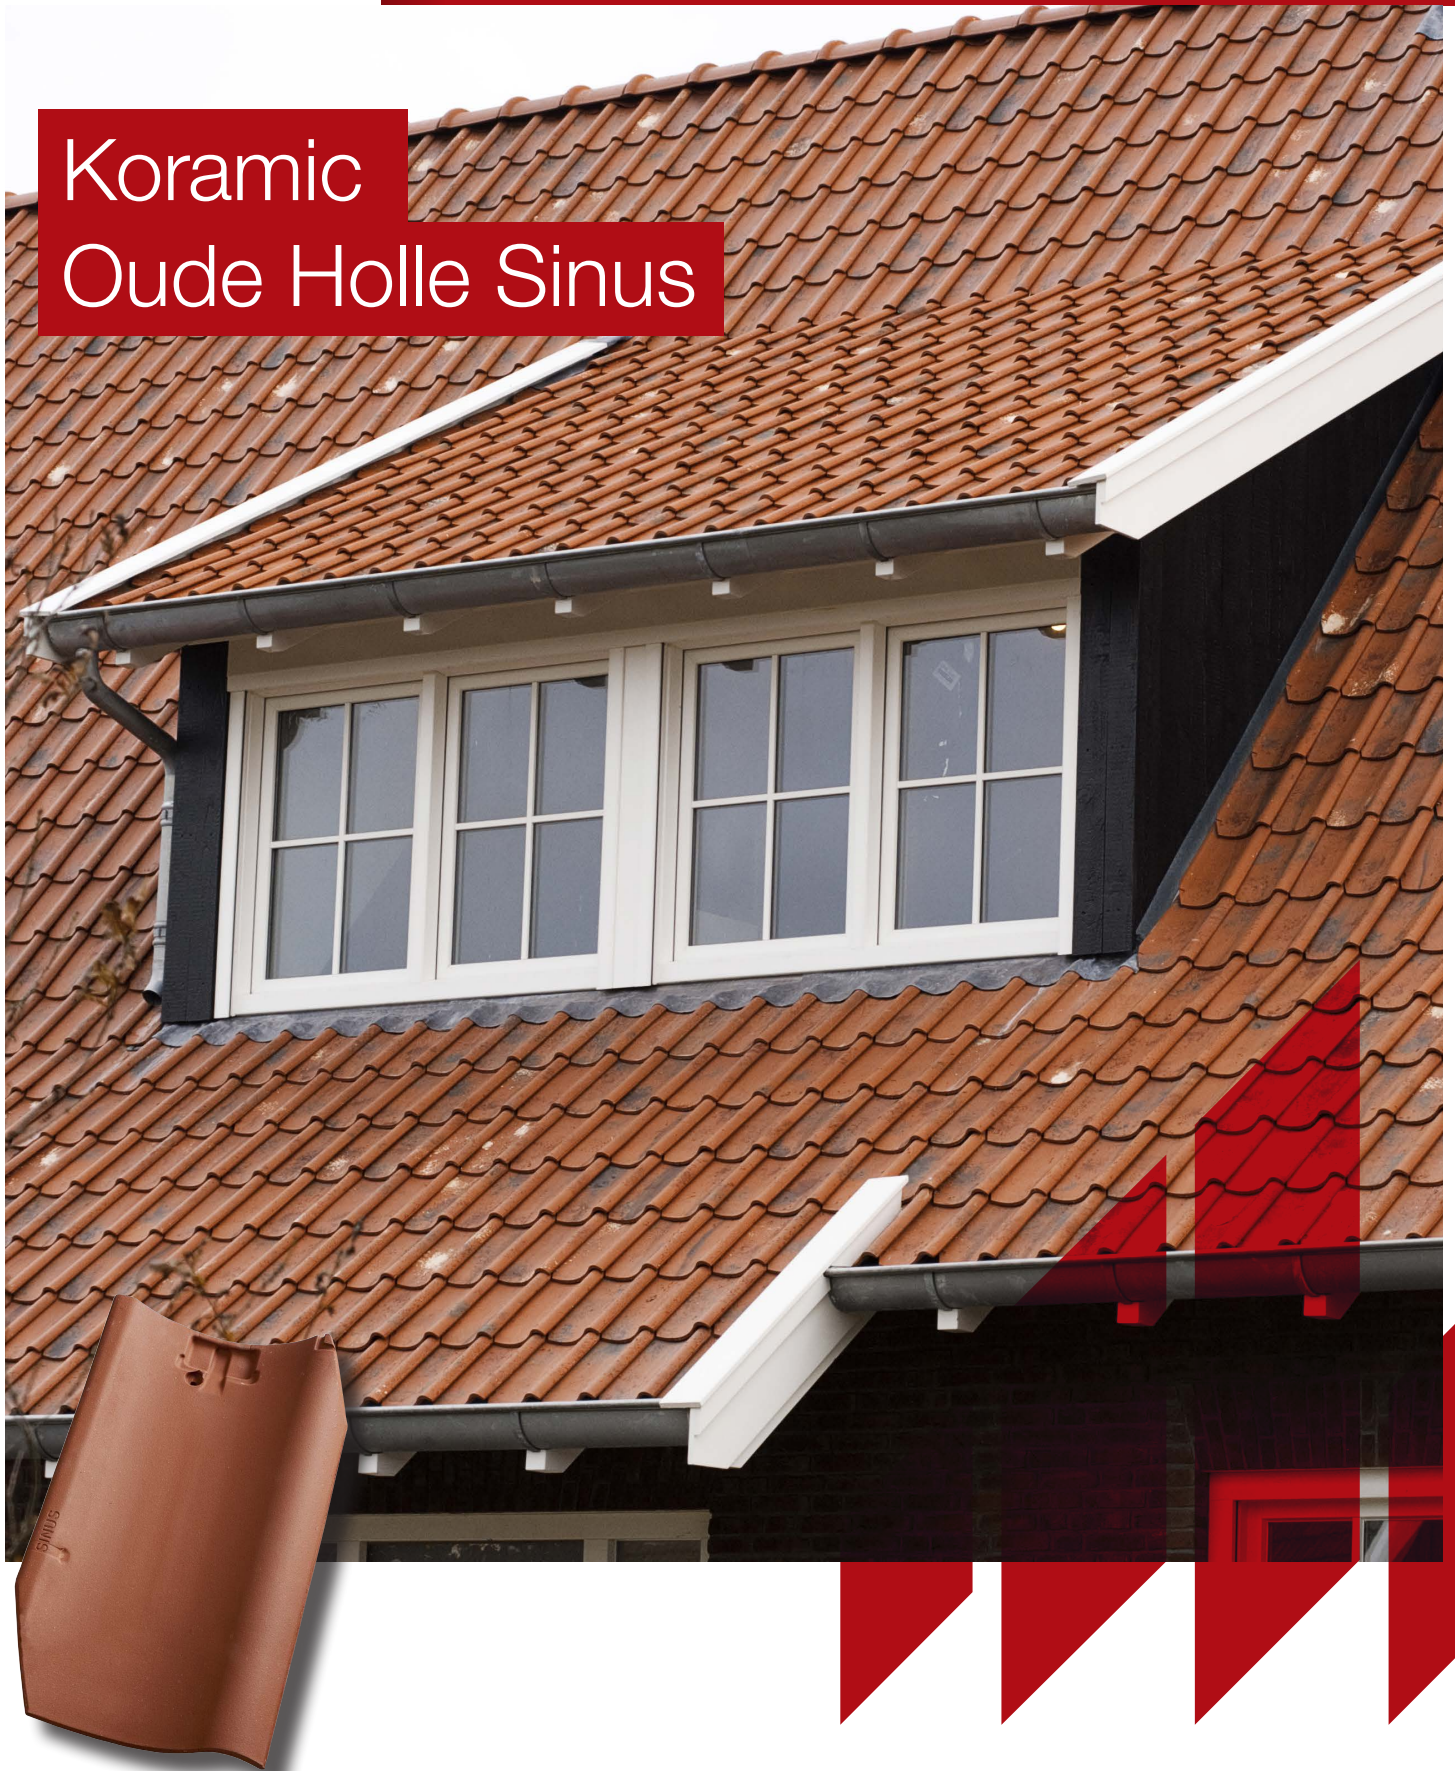

Koramic
Oude Holle Sinus

De kracht van keramiek.
De wereld van Wienerberger.

Keramische dakpannen

Oude Holle Sinus

De Koramic Oude Holle Sinus is een keramische holle pan zonder sluitingen. Een pan met een geheel eigen karakter. Kenmerkend voor dit model is de lange, smalle vorm en de diepe golving. Koramic Oude Holle Sinus is een dakpan die niet alleen elk oud pand zijn authentieke uitstraling teruggeeft, maar ook nieuwe gebouwen voorziet van nét dat beetje extra.

natuurrood+

blauw
gesmoord

rustiek
engobe

vielli rood

vielli blauw
gesmoord

Toepassing

De Koramic Oude Holle Sinus kent tal van toepassingsmogelijkheden. Het model komt op zeer uiteenlopende typen daken uitstekend tot zijn recht. De Koramic Oude Holle Sinus is geschikt voor zowel woning- als utiliteitsbouw en wordt ook veel gebruikt in restauratie- en renovatieprojecten. De vielli-serie leent zich bij uitstek voor renovatie- en restauratieprojecten vanwege het verweerde authentieke uiterlijk.