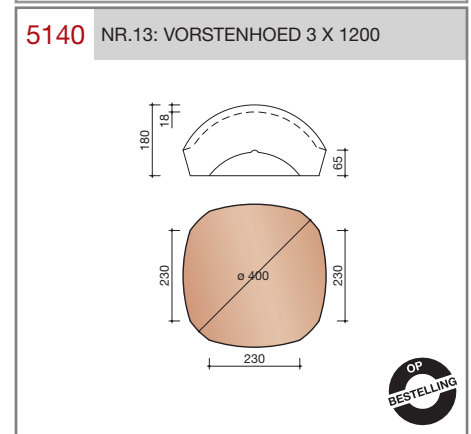

T-VORSTENHOED TUSSEN 3 VORSTEN