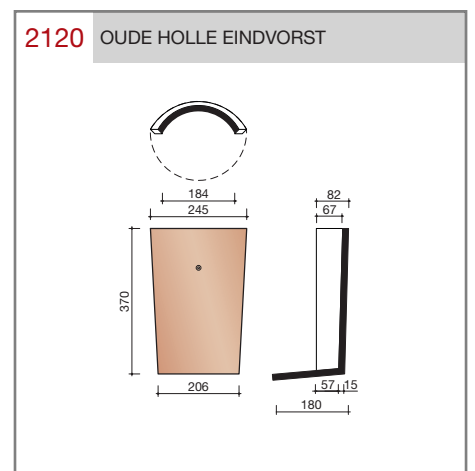

Nok- en hoekkepervorsten