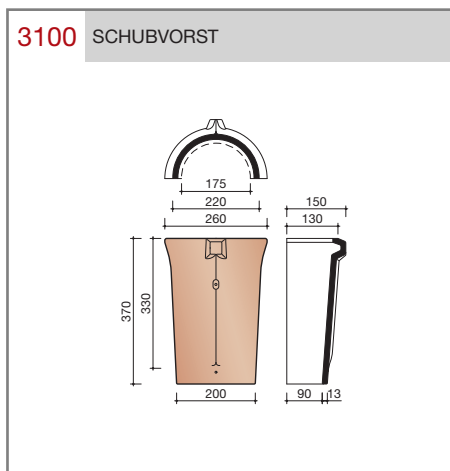

Keramische dakpannen
Oude Holle Sinus

Nok- en hoekkepervorsten