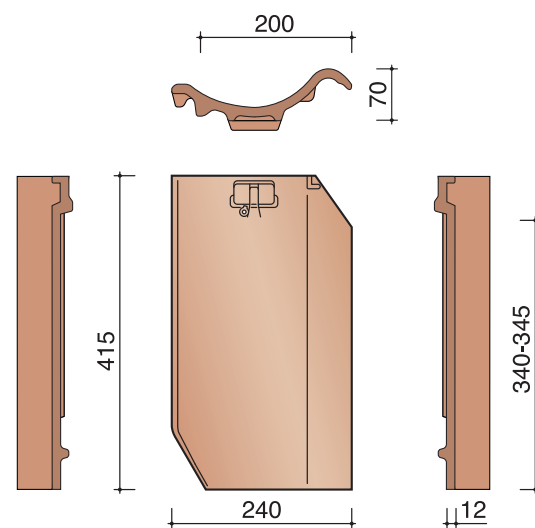

DUBOKEUR®

Keramische dakpannen

Oude Holle Sinus

Technische specificaties	
Keramische dakpan zonder sluitingen	
Afmetingen (bxl)	240 x 415 mm
Latafstand	340 - 345 mm
Dekkende breedte	200 mm
Gewicht	2,8 kg/stuk
Aantal per m ²	14,5 - 14,7
Minimum dakhelling	45°
KOMO-keurmerk	
<p>Gegeven maten zijn nominaal, conform NEN-EN 1304. Inherent aan het productieproces zijn kleine maatafwijkingen mogelijk. Wij adviseren om voor plaatsing eerst de juiste maatvoering van de dakpannen en hulpstukken te bepalen. Voor dakhellingen beneden de 45° gelden nadere eisen. Neem hiervoor contact op met de afdeling Bouwtechniek & Services, tel. 088 - 11 85 111.</p>	