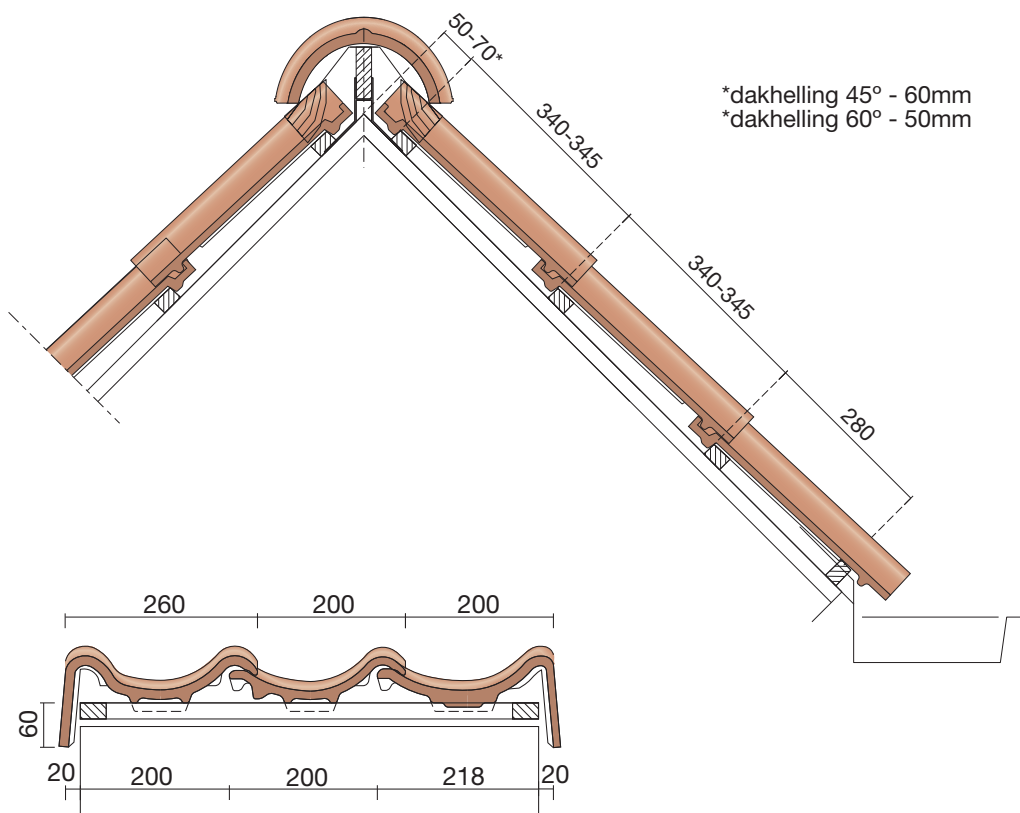

DUBOKEUR®

Keramische dakpannen

Oude Holle Sinus

Technische specificaties	
Keramische dakpan zonder sluitingen	
Afmetingen (bxl)	240 x 415 mm
Latafstand	340 - 345 mm
Dekkende breedte	200 mm
Gewicht	2,8 kg/stuk
Aantal per m ²	14,5 - 14,7
Minimum dakhelling	45°
KOMO-keurmerk	
<p>Gegeven maten zijn nominaal, conform NEN-EN 1304. Inherent aan het productieproces zijn kleine maatafwijkingen mogelijk. Wij adviseren om voor plaatsing eerst de juiste maatvoering van de dakpannen en hulpstukken te bepalen. Voor dakhellingen beneden de 45° gelden nadere eisen. Neem hiervoor contact op met de afdeling Bouwtechniek & Services, tel. 088 - 11 85 111.</p>	