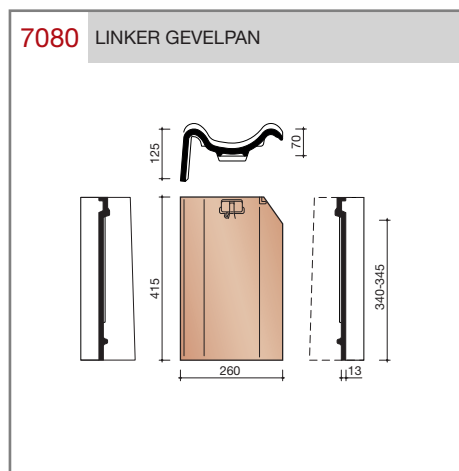

DUBOKEUR®

Keramische dakpannen

Oude Holle Sinus

Technische specificaties	
Keramische dakpan zonder sluitingen	
Afmetingen (bxl)	240 x 415 mm
Latafstand	340 - 345 mm
Dekkende breedte	200 mm
Gewicht	2,8 kg/stuk
Aantal per m ²	14,5 - 14,7
Minimum dakhelling	45°
KOMO-keurmerk	
<p>Gegeven maten zijn nominaal, conform NEN-EN 1304. Inherent aan het productieproces zijn kleine maatafwijkingen mogelijk. Wij adviseren om voor plaatsing eerst de juiste maatvoering van de dakpannen en hulpstukken te bepalen. Voor dakhellingen beneden de 45° gelden nadere eisen. Neem hiervoor contact op met de afdeling Bouwtechniek & Services, tel. 088 - 11 85 111.</p>	

Nok- en hoekkepervorsten

Keramische dakpannen
Oude Holle Sinus

Nok- en hoekkepervorsten

Gevelpannen

Overige hulpstukken

Vorstenhoeden

VORSTENHOED TUSSEN 1 VORST EN 2 HOEKKEPERS

T-VORSTENHOED TUSSEN 3 VORSTEN