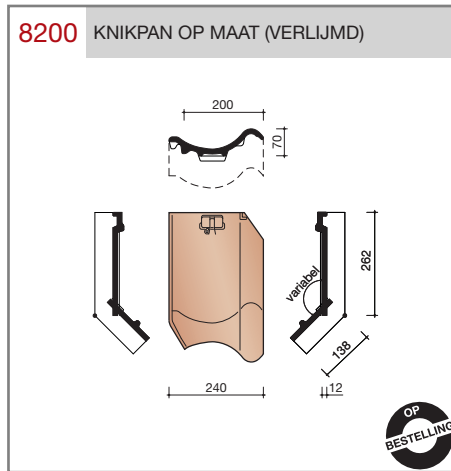

DUBOKEUR®

Keramische dakpannen

Oude Holle Sinus

Technische specificaties	
Keramische dakpan zonder sluitingen	
Afmetingen (bxl)	240 x 415 mm
Latafstand	340 - 345 mm
Dekkende breedte	200 mm
Gewicht	2,8 kg/stuk
Aantal per m ²	14,5 - 14,7
Minimum dakhelling	45°
KOMO-keurmerk	
<p>Gegeven maten zijn nominaal, conform NEN-EN 1304. Inherent aan het productieproces zijn kleine maatafwijkingen mogelijk. Wij adviseren om voor plaatsing eerst de juiste maatvoering van de dakpannen en hulpstukken te bepalen. Voor dakhellingen beneden de 45° gelden nadere eisen. Neem hiervoor contact op met de afdeling Bouwtechniek & Services, tel. 088 - 11 85 111.</p>	

Nok- en hoekkepervorsten

Keramische dakpannen
Oude Holle Sinus

Nok- en hoekkepervorsten

Gevelpannen

Overige hulpstukken

Vorstenhoeden

VORSTENHOED TUSSEN 1 VORST EN 2 HOEKKEPERS

T-VORSTENHOED TUSSEN 3 VORSTEN