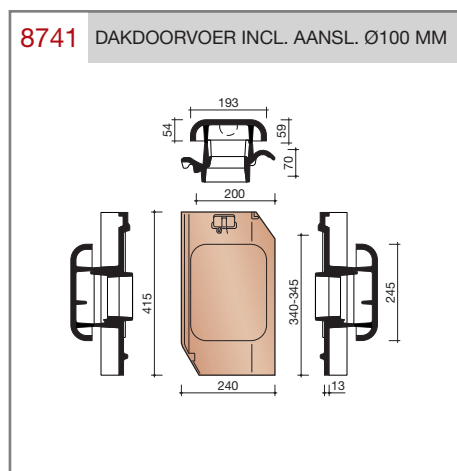

Overige hulpstukken