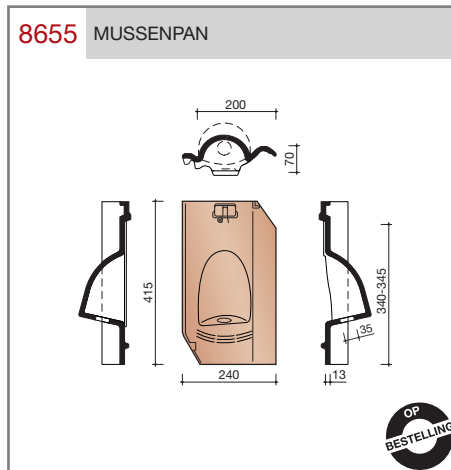

DUBOKEUR®

Keramische dakpannen

Oude Holle Sinus

Technische specificaties	
Keramische dakpan zonder sluitingen	
Afmetingen (bxl)	240 x 415 mm
Latafstand	340 - 345 mm
Dekkende breedte	200 mm
Gewicht	2,8 kg/stuk
Aantal per m ²	14,5 - 14,7
Minimum dakhelling	45°
KOMO-keurmerk	
<p>Gegeven maten zijn nominaal, conform NEN-EN 1304. Inherent aan het productieproces zijn kleine maatafwijkingen mogelijk. Wij adviseren om voor plaatsing eerst de juiste maatvoering van de dakpannen en hulpstukken te bepalen. Voor dakhellingen beneden de 45° gelden nadere eisen. Neem hiervoor contact op met de afdeling Bouwtechniek & Services, tel. 088 - 11 85 111.</p>	

Nok- en hoekkepervorsten

Keramische dakpannen
Oude Holle Sinus

Nok- en hoekkepervorsten

Gevelpannen

Overige hulpstukken

Vorstenhoeden

VORSTENHOED TUSSEN 1 VORST EN 2 HOEKKEPERS

T-VORSTENHOED TUSSEN 3 VORSTEN