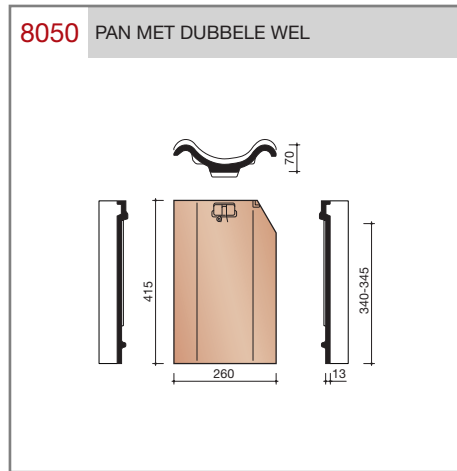

DUBOKEUR®

Keramische dakpannen

Oude Holle Sinus

Technische specificaties	
Keramische dakpan zonder sluitingen	
Afmetingen (bxl)	240 x 415 mm
Latafstand	340 - 345 mm
Dekkende breedte	200 mm
Gewicht	2,8 kg/stuk
Aantal per m ²	14,5 - 14,7
Minimum dakhelling	45°
KOMO-keurmerk	
<p>Gegeven maten zijn nominaal, conform NEN-EN 1304. Inherent aan het productieproces zijn kleine maatafwijkingen mogelijk. Wij adviseren om voor plaatsing eerst de juiste maatvoering van de dakpannen en hulpstukken te bepalen. Voor dakhellingen beneden de 45° gelden nadere eisen. Neem hiervoor contact op met de afdeling Bouwtechniek & Services, tel. 088 - 11 85 111.</p>	

Nok- en hoekkepervorsten

Keramische dakpannen
Oude Holle Sinus

Nok- en hoekkepervorsten

Gevelpannen

Overige hulpstukken

Vorstenhoeden

VORSTENHOED TUSSEN 1 VORST EN 2 HOEKKEPERS

T-VORSTENHOED TUSSEN 3 VORSTEN