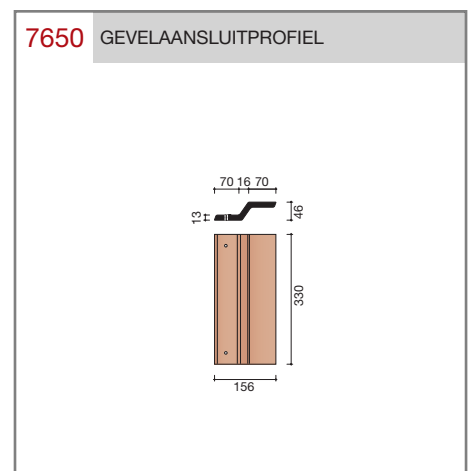

DUBOKEUR®

Keramische dakpannen

Oude Holle Sinus

Technische specificaties	
Keramische dakpan zonder sluitingen	
Afmetingen (bxl)	240 x 415 mm
Latafstand	340 - 345 mm
Dekkende breedte	200 mm
Gewicht	2,8 kg/stuk
Aantal per m ²	14,5 - 14,7
Minimum dakhelling	45°
KOMO-keurmerk	
<p>Gegeven maten zijn nominaal, conform NEN-EN 1304. Inherent aan het productieproces zijn kleine maatafwijkingen mogelijk. Wij adviseren om voor plaatsing eerst de juiste maatvoering van de dakpannen en hulpstukken te bepalen. Voor dakhellingen beneden de 45° gelden nadere eisen. Neem hiervoor contact op met de afdeling Bouwtechniek & Services, tel. 088 - 11 85 111.</p>	

Nok- en hoekkepervorsten

Keramische dakpannen
Oude Holle Sinus

Nok- en hoekkepervorsten

Gevelpannen

Overige hulpstukken

Vorstenhoeden

VORSTENHOED TUSSEN 1 VORST EN 2 HOEKKEPERS

T-VORSTENHOED TUSSEN 3 VORSTEN