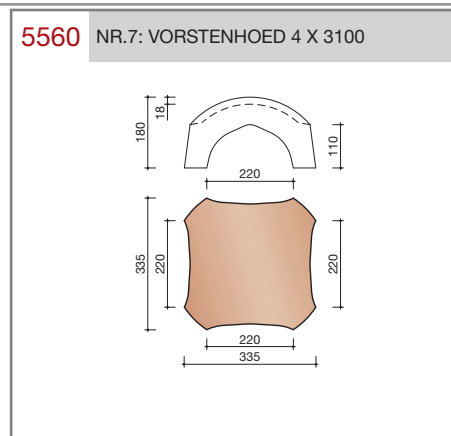

VORSTENHOED TUSSEN 4 HOEKKEPERS