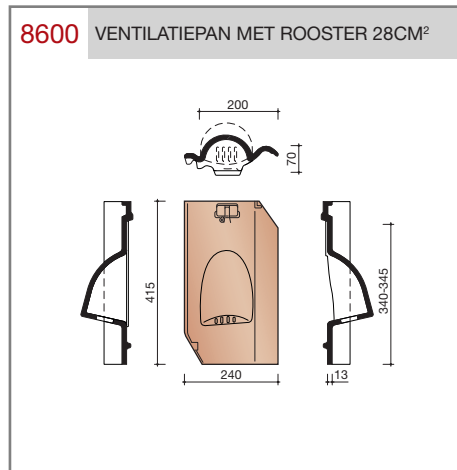

Overige hulpstukken