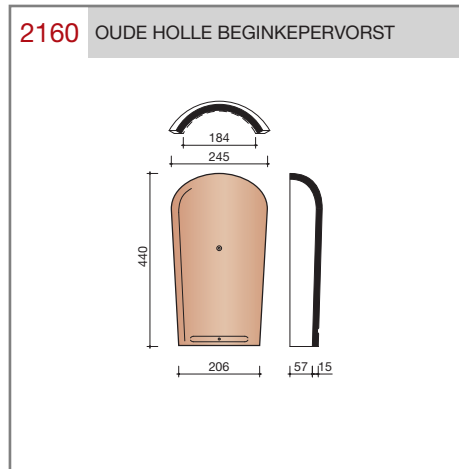

Keramische dakpannen
Oude Holle Sinus

Nok- en hoekkepervorsten