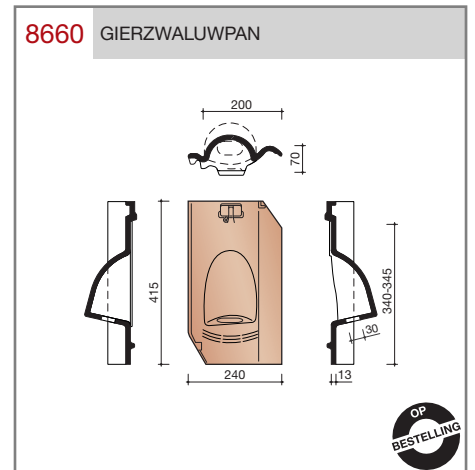

Overige hulpstukken