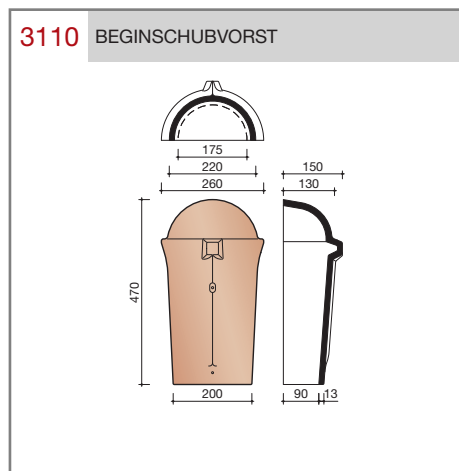

Keramische dakpannen
Oude Holle Sinus

Nok- en hoekkepervorsten