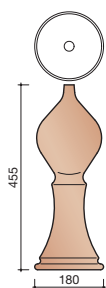

Keramische dakpannen

Oude Holle Sinus

Pironnen

5900 PIRON NR. 1