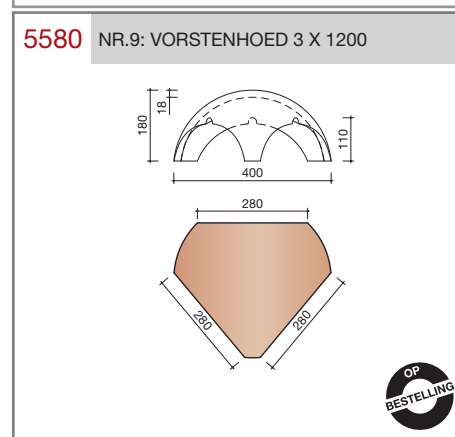

VORSTENHOED TUSSEN PLAT DAK / HELLEND DAK