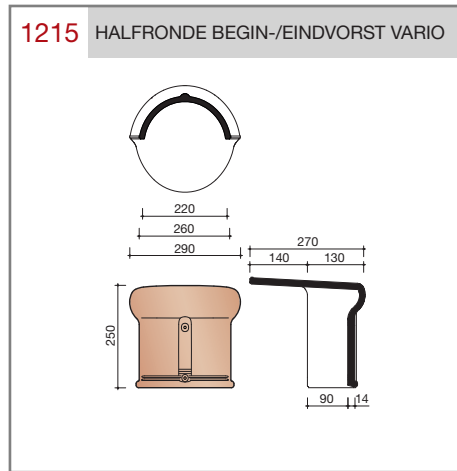

Nok- en hoekkepervorsten