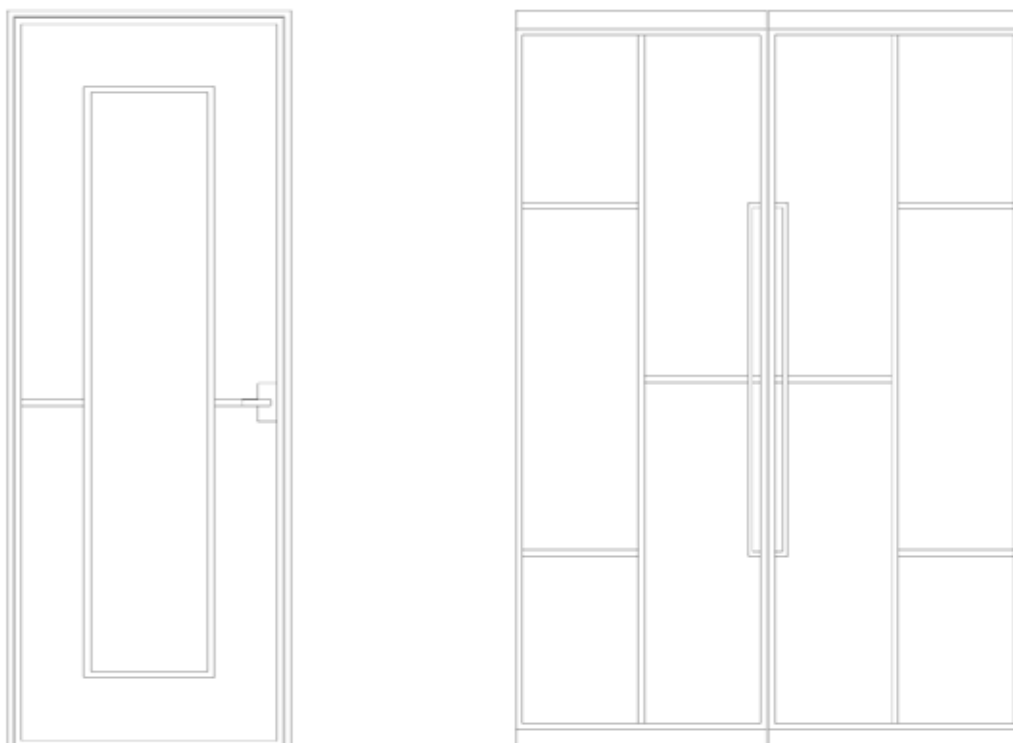

EIGEN ONTWERP

Ontwerp uw eigen deur of wand. Alle deuren en wanden worden op maat en volledig naar wens gemaakt.