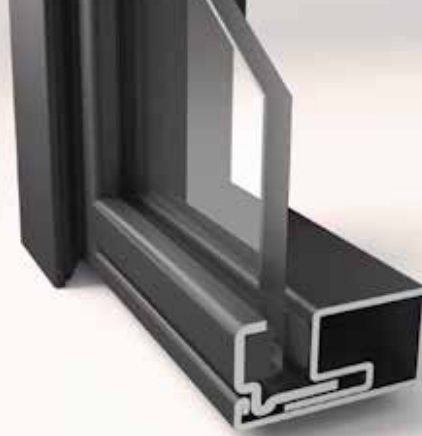

## STAAL & GLAS

Tijdloos design, gekenmerkt door minimalisme. Door het gebruik van onze exclusieve slanke s-line profielen ontstaat een constructie die maximaal licht doorlaat. Toepassing van deze stalen deuren maakt uw woning ruimtelijker en lichter. Door het gebruik van onze deuren kunt u ruimtes met elkaar verbinden, terwijl deze toch van elkaar gescheiden zijn.

## MINIMALISTISCH

Het subtiele ontwerp van ons s-line profiel, vervaardigd uit de hoogste kwaliteit gegalvaniseerd staal, is slechts 20 millimeter slank. Een kwaliteitsproduct, dat tot in lengte van dagen een pronkstuk in uw woning is.

## VEILIGHEID

Door de speciale constructie van het profiel en de innovatieve bevestiging, kunt u ervan verzekerd zijn dat de deur zeer stabiel is. Ook het glas is van een zeer hoge kwaliteit. U kunt zorgeloos genieten!