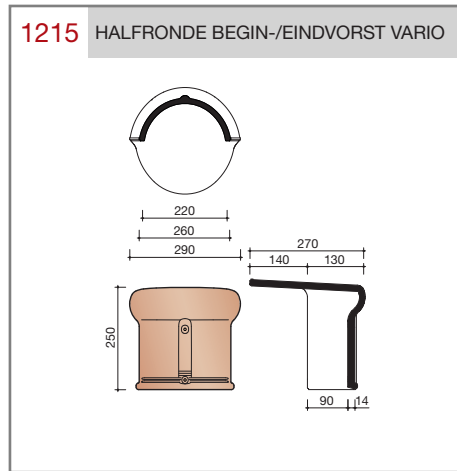

Nok- en hoekkepervorsten