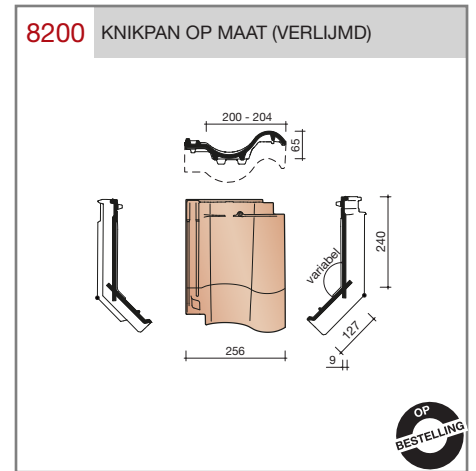

Overige hulpstukken