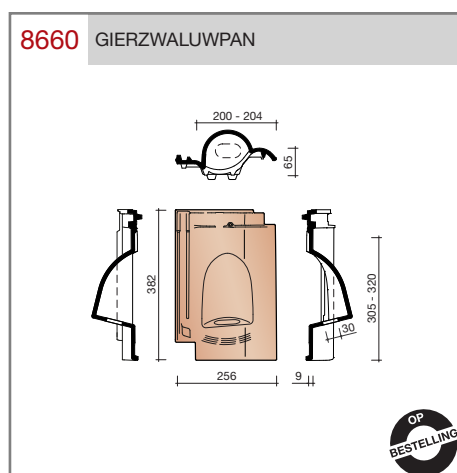

Overige hulpstukken