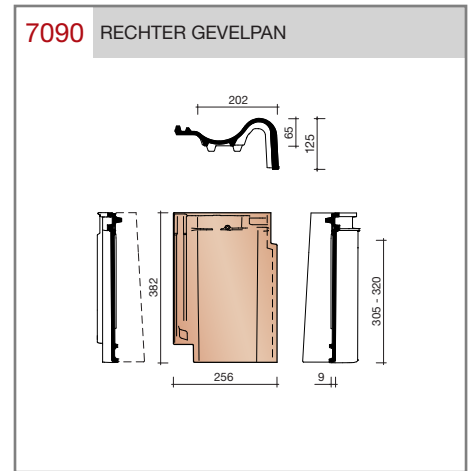

Gevelpannen