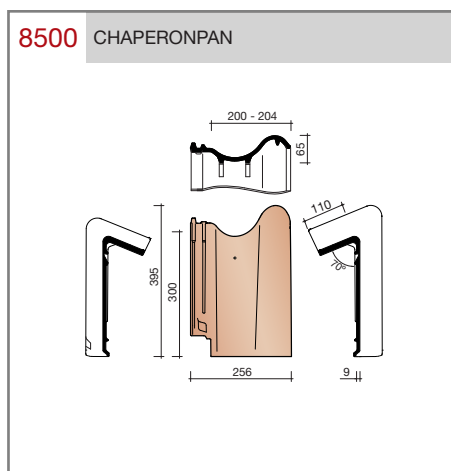

Gevelpannen