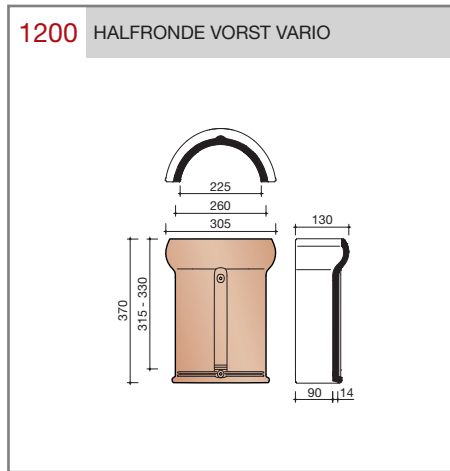

Nok- en hoekkepervorsten