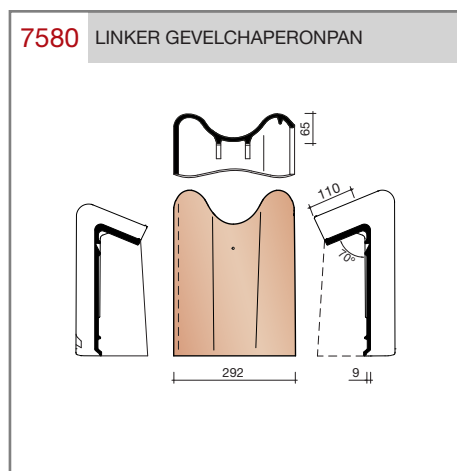

Gevelpannen