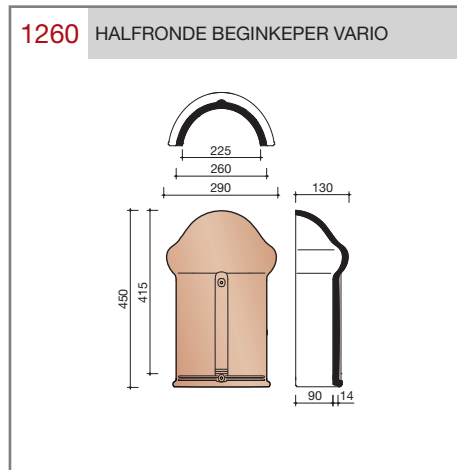

Nok- en hoekkepervorsten