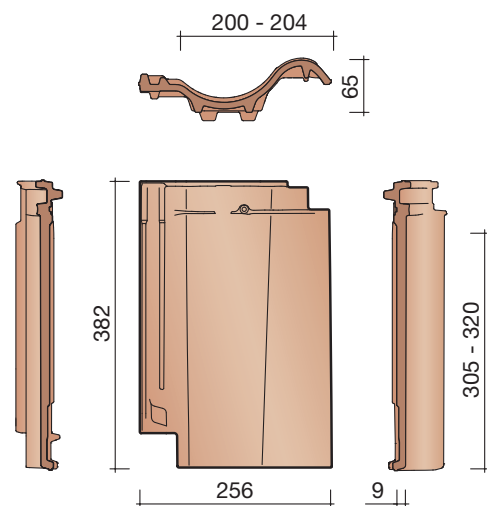

Keramische dakpannen

OVH Vario

Technische specificaties

OVH pan met variabele dekkende breedte en latafstand

Afmetingen (b x l) 256 x 382 mm

Latafstand 305 - 320 mm

Dekkende breedte 200 - 204 mm

Gewicht 2,45 kg/stuk

Aantal per m² 15,3 - 16,4

Minimum dakhelling 25°

KOMO-keurmerk

Gegeven maten zijn nominaal, conform NEN-EN 1304.

Inherent aan het productieproces zijn kleine maatafwijkingen mogelijk. Wij adviseren om voor plaatsing eerst de juiste maatvoering van de dakpannen en hulpstukken te bepalen.

Voor dakhellingen beneden de 25° gelden nadere eisen. Neem hiervoor contact op met de afdeling Pre & After Sales van Wienerberger Zaltbommel, tel. 088 - 11 85 111.