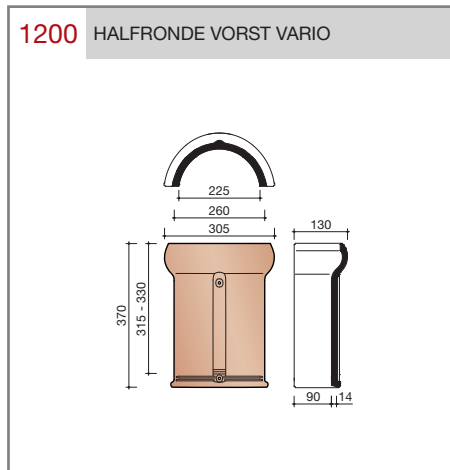

Nok- en hoekkepervorsten