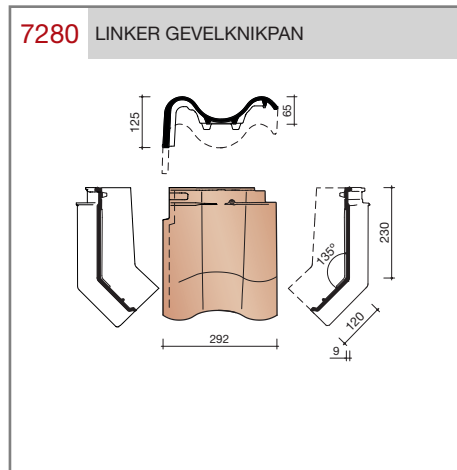

Gevelpannen