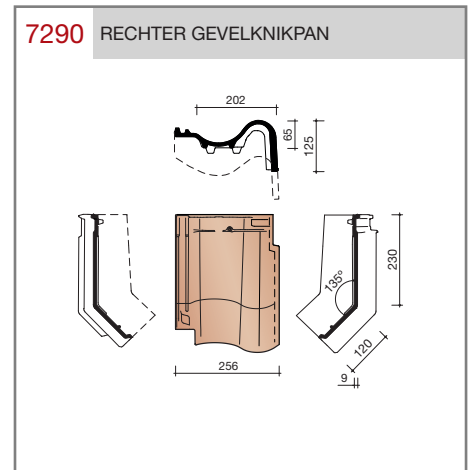

Gevelpannen