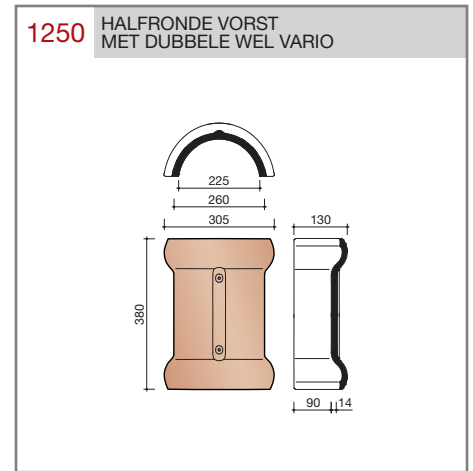

Nok- en hoekkepervorsten