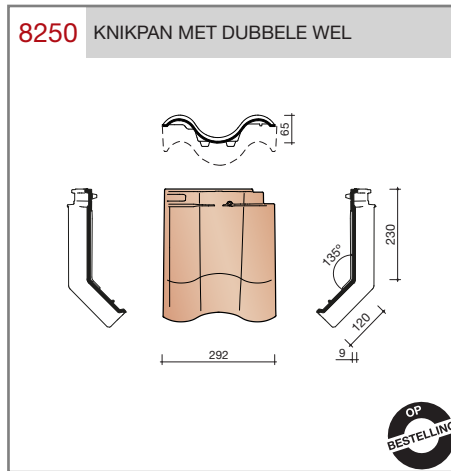

Overige hulpstukken