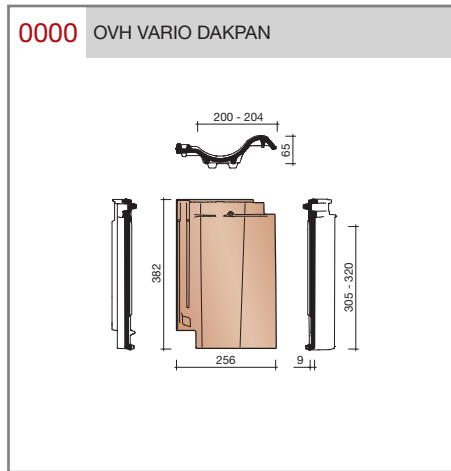

Gevelpannen