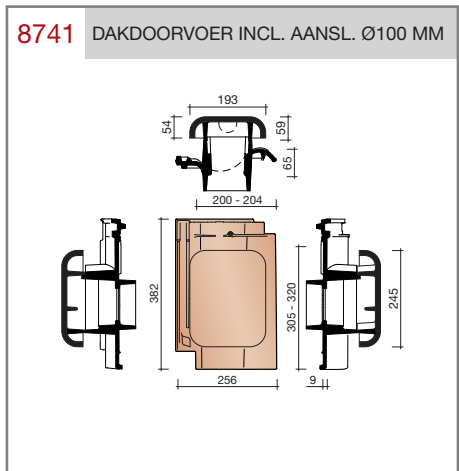

Keramische dakpannen OVH Vario