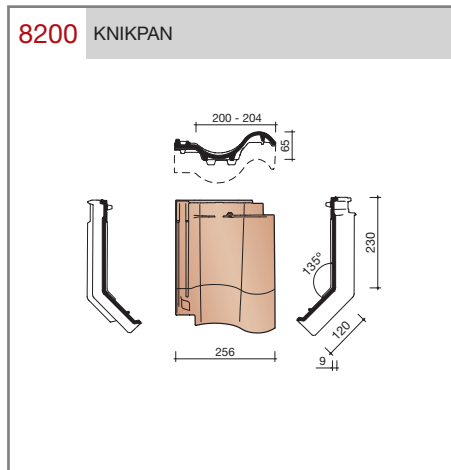

Gevelpannen