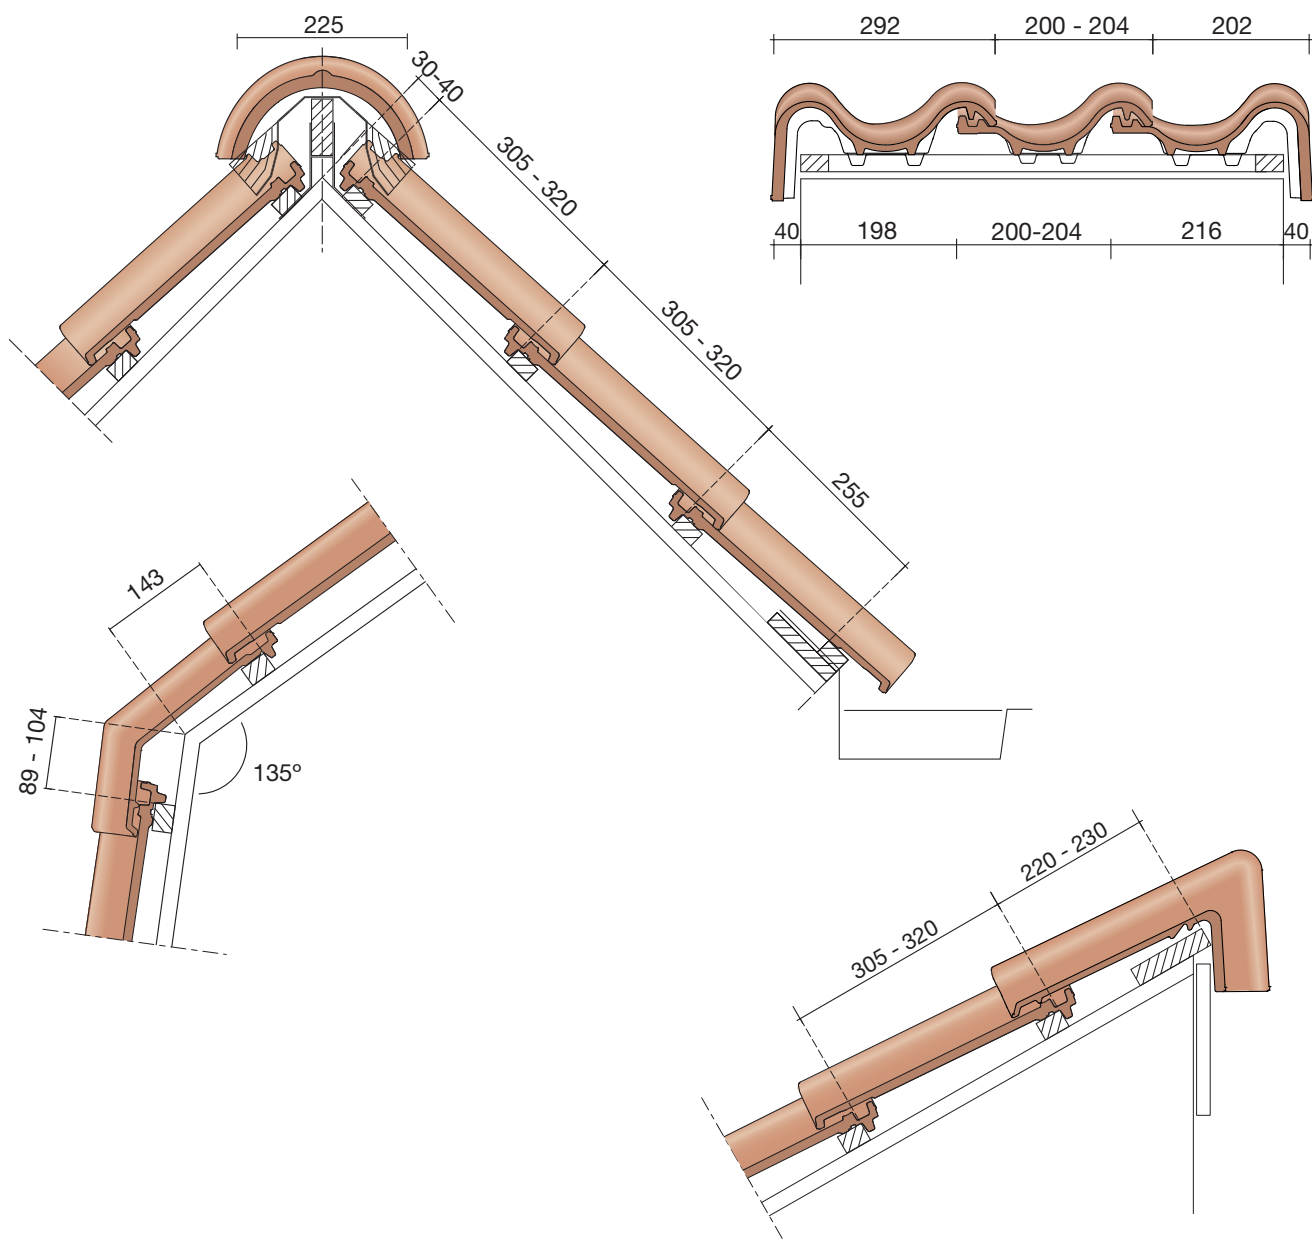

Keramische dakpannen

OVH Vario

Technische specificaties

OVH pan met variabele dekkende breedte en latafstand

Afmetingen (b x l) 256 x 382 mm

Latafstand 305 - 320 mm

Dekkende breedte 200 - 204 mm

Gewicht 2,45 kg/stuk

Aantal per m² 15,3 - 16,4

Minimum dakhelling 25°

KOMO-keurmerk

Gegeven maten zijn nominaal, conform NEN-EN 1304.

Inherent aan het productieproces zijn kleine maatafwijkingen mogelijk. Wij adviseren om voor plaatsing eerst de juiste maatvoering van de dakpannen en hulpstukken te bepalen.

Voor dakhellingen beneden de 25° gelden nadere eisen. Neem hiervoor contact op met de afdeling Pre & After Sales van Wienerberger Zaltbommel, tel. 088 - 11 85 111.