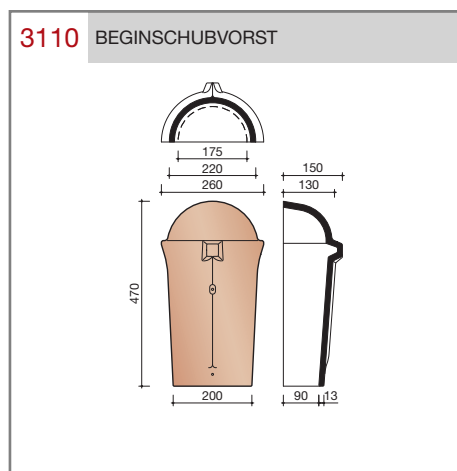

Nok- en hoekkepervorsten