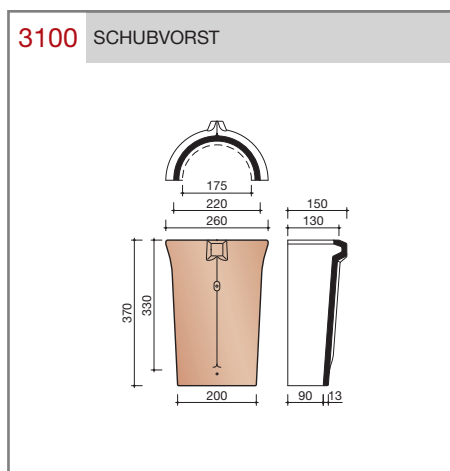

Nok- en hoekkepervorsten