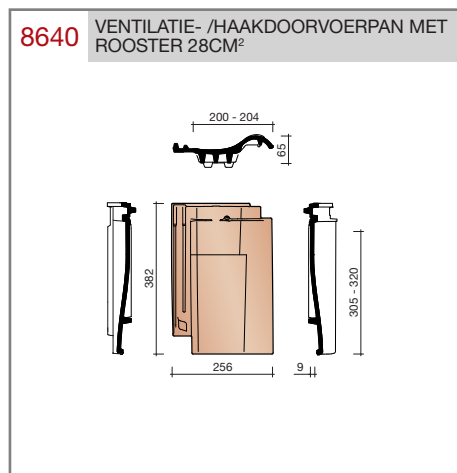

Overige hulpstukken