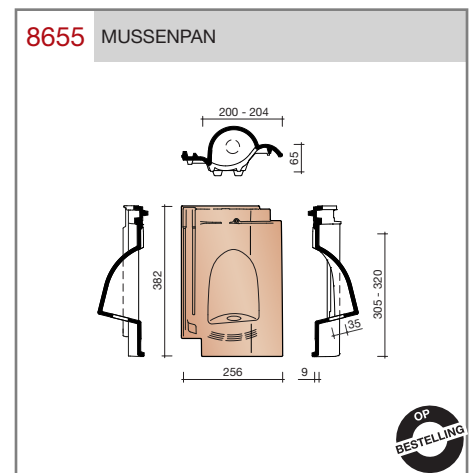

Overige hulpstukken