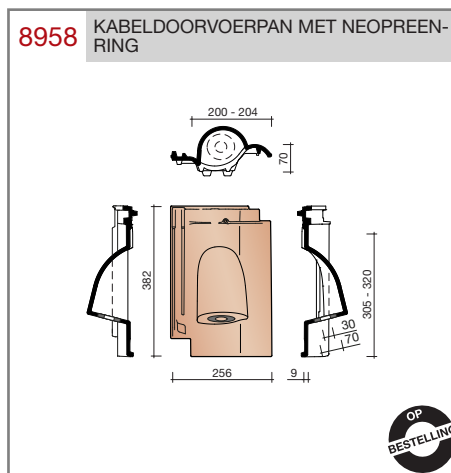

Overige hulpstukken