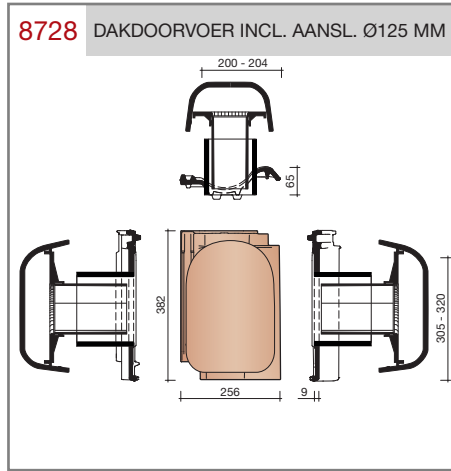

Keramische dakpannen OVH Vario