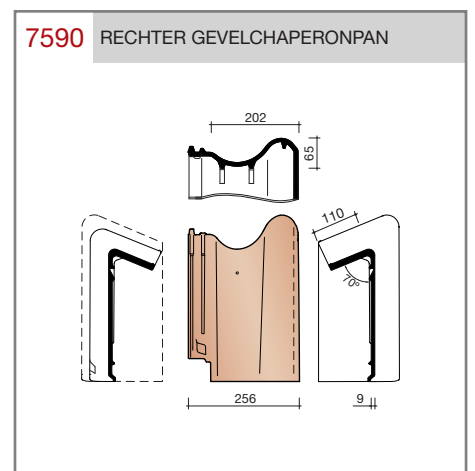

Gevelpannen