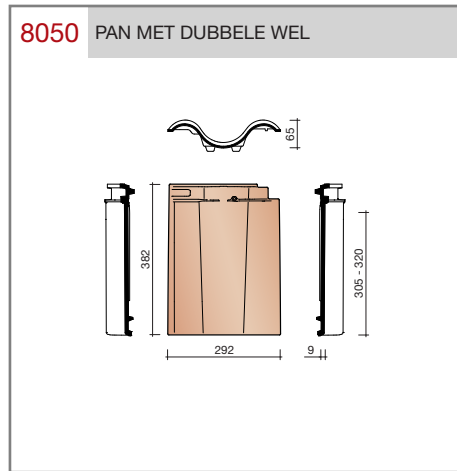

Overige hulpstukken