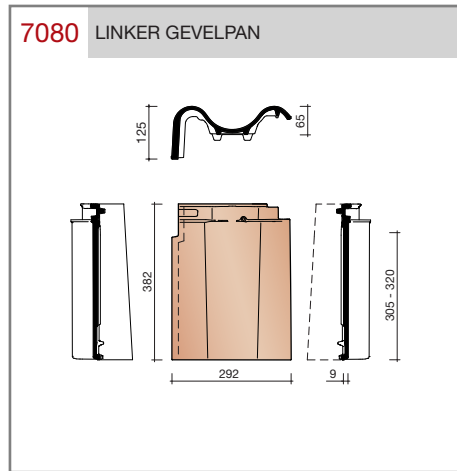

Gevelpannen