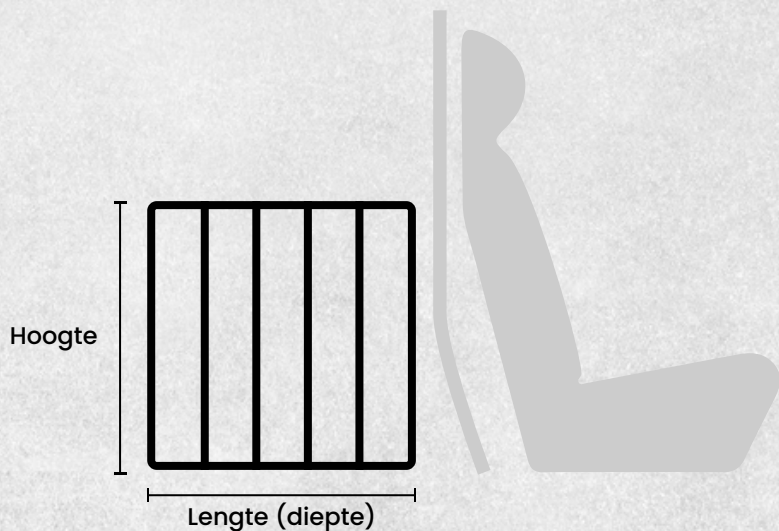

# MEETHULP RECHTE AUTOBENCH

Lengte:..... cm

Breedte:..... cm

Hoogte:..... cm

Tip: Let ook op de uiterste maten van de doorgang van de kofferbak!