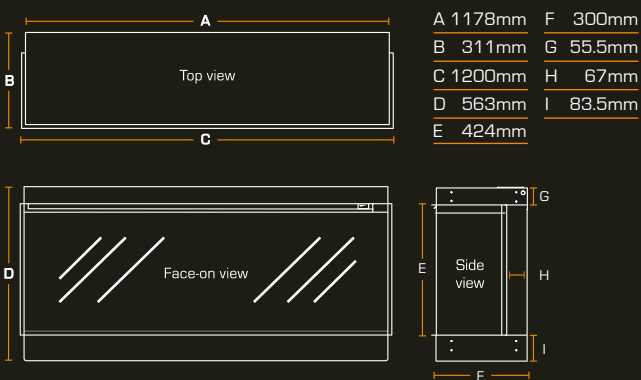

// 70% MINDER WEERSPIEGELING

// SFEERVOL 3D EFFECT

// BEKIJK DE VERSCHILLEN IN DEZE VIDEO

// PRODUCTAFMETINGEN

// New Forest 650 Square

// New Forest 870

// New Forest 1200

// New Forest 1600