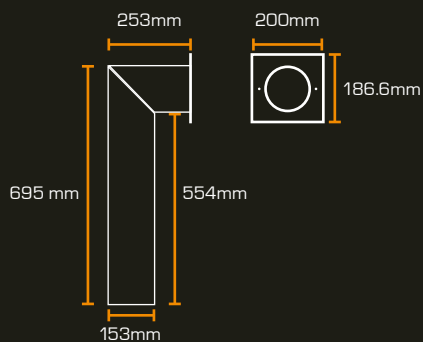

// Afvoerpijp