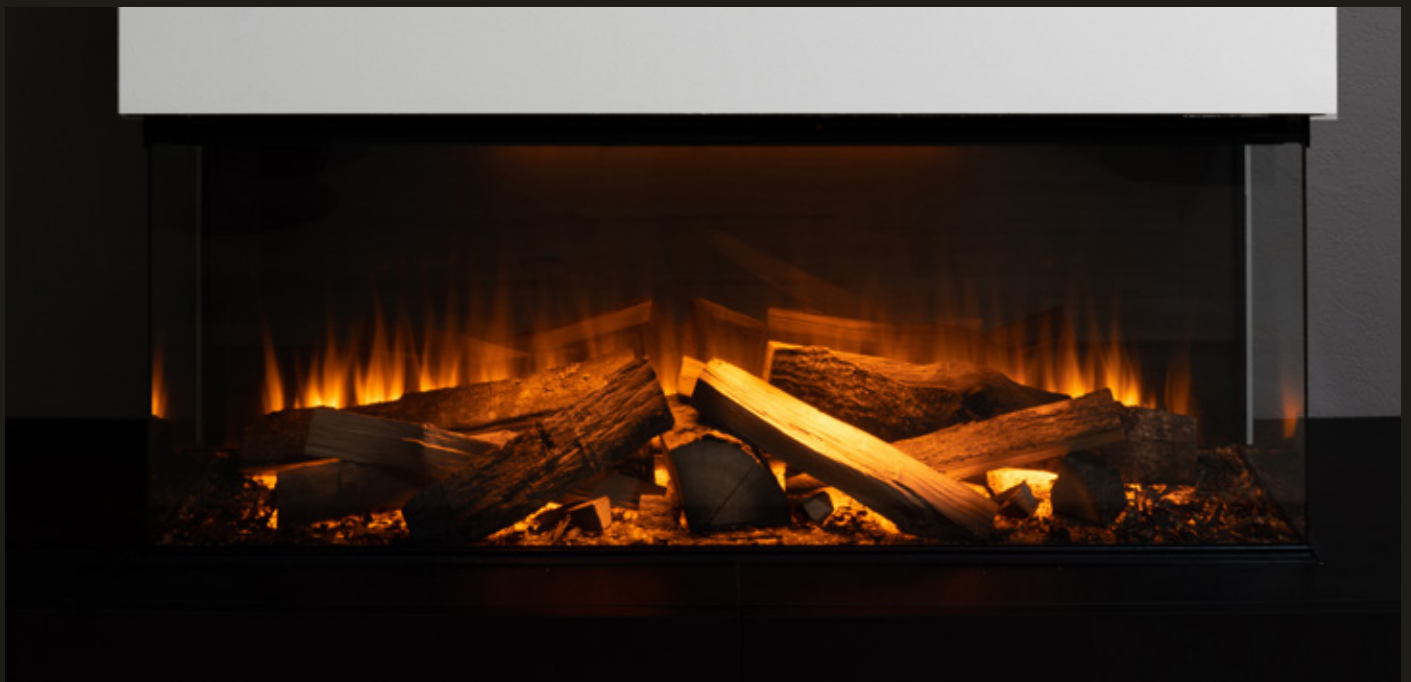

// GENIET VAN NOG MEER SFEER MET DARK GLASS