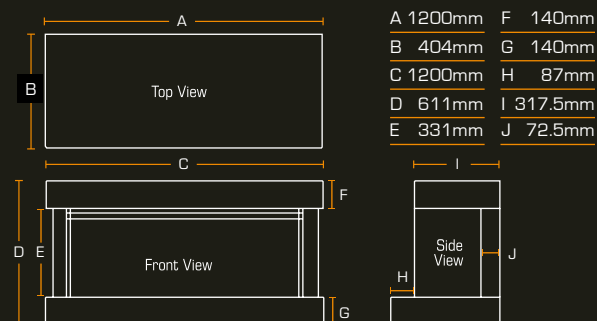

// Winchester