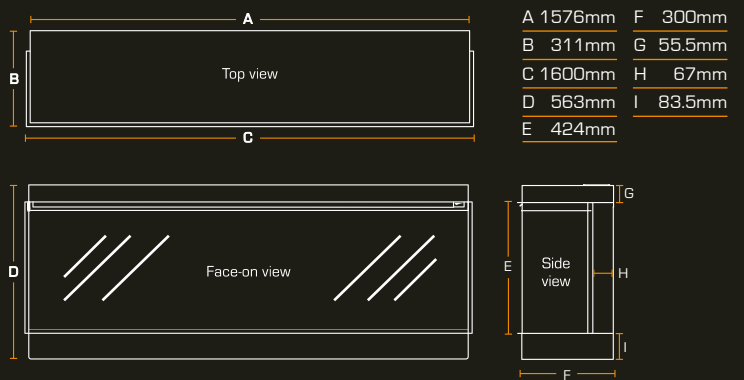

// 70% MINDER WEERSPIEGELING

// SFEERVOL 3D EFFECT

// BEKIJK DE VERSCHILLEN IN DEZE VIDEO

// PRODUCTAFMETINGEN

// New Forest 650 Square

// New Forest 870

// New Forest 1200

// New Forest 1600