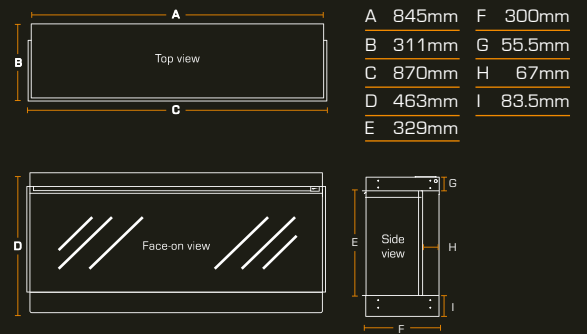

// 70% MINDER WEERSPIEGELING

// SFEERVOL 3D EFFECT

// BEKIJK DE VERSCHILLEN IN DEZE VIDEO

// PRODUCTAFMETINGEN

// New Forest 650 Square

// New Forest 870

// New Forest 1200

// New Forest 1600