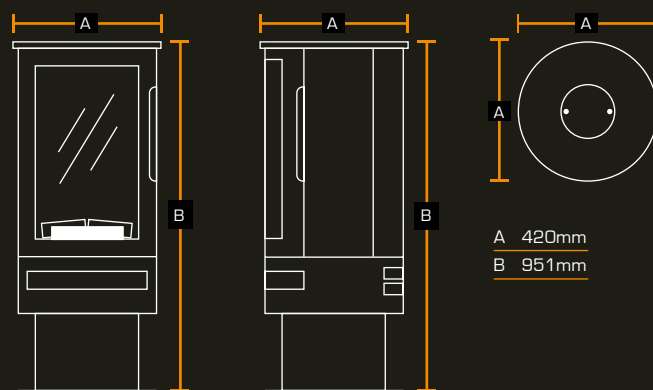

// Brockenhurst

// Winchester

// Bramshaw

// Ashurst

// Afvoerpijp