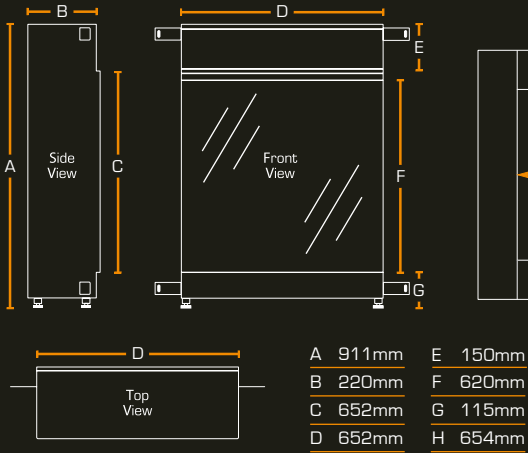

// 70% MINDER WEERSPIEGELING

// SFEERVOL 3D EFFECT

// BEKIJK DE VERSCHILLEN IN DEZE VIDEO

// PRODUCTAFMETINGEN

// New Forest 650 Square

// New Forest 870

// New Forest 1200

// New Forest 1600