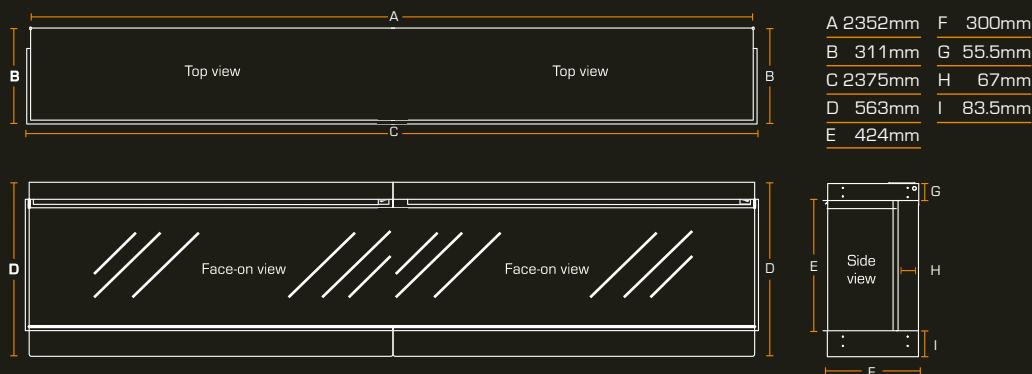

// New Forest 2400