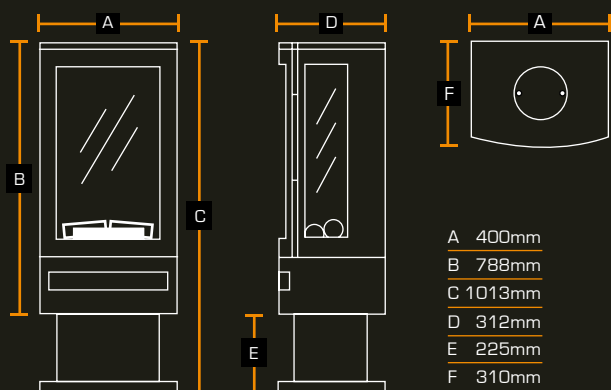

// Bramshaw