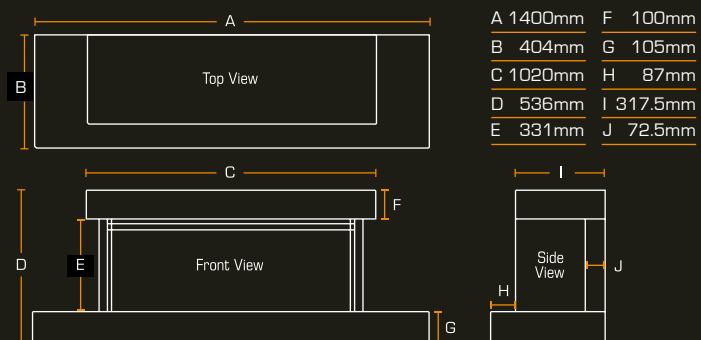

// Brockenhurst