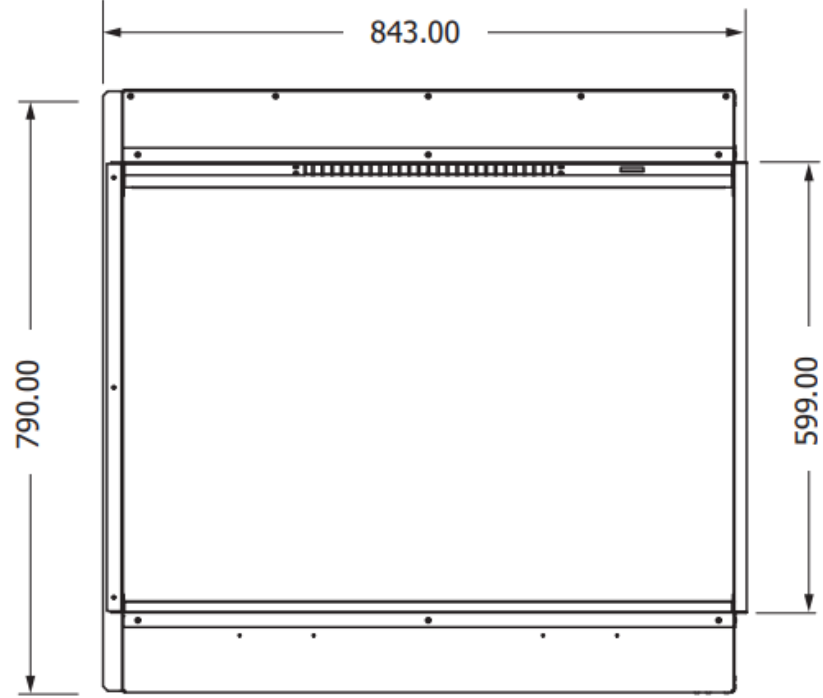

ELEMENT4
Model: Modore 80He

ELEMENT 4
Model: Bidore 80He
(available in left or right corner)

Club 80H 3Se