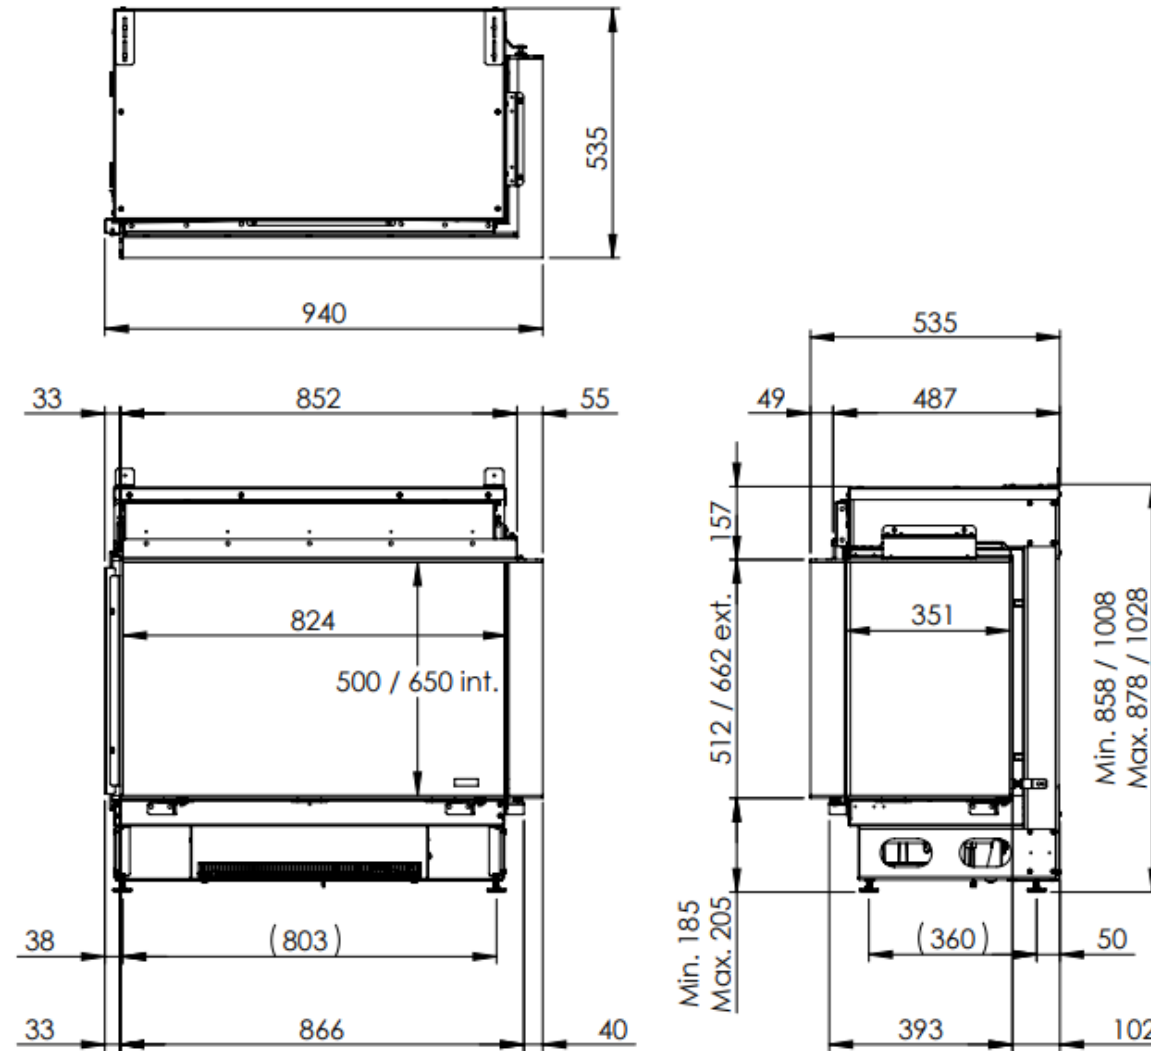

Dimensional Drawing e-MatriX 800/500 IIL + 800/650 IIL (MkII)

**Glen Dimplex Benelux BV**

P.O. box 219, NL-8440 AE Heerenveen Tel.:+31(0)513 656500 Fax:+31(0)513 656531

Dimensional Drawing e-MatriX 800x500-650 IIR (MkII)