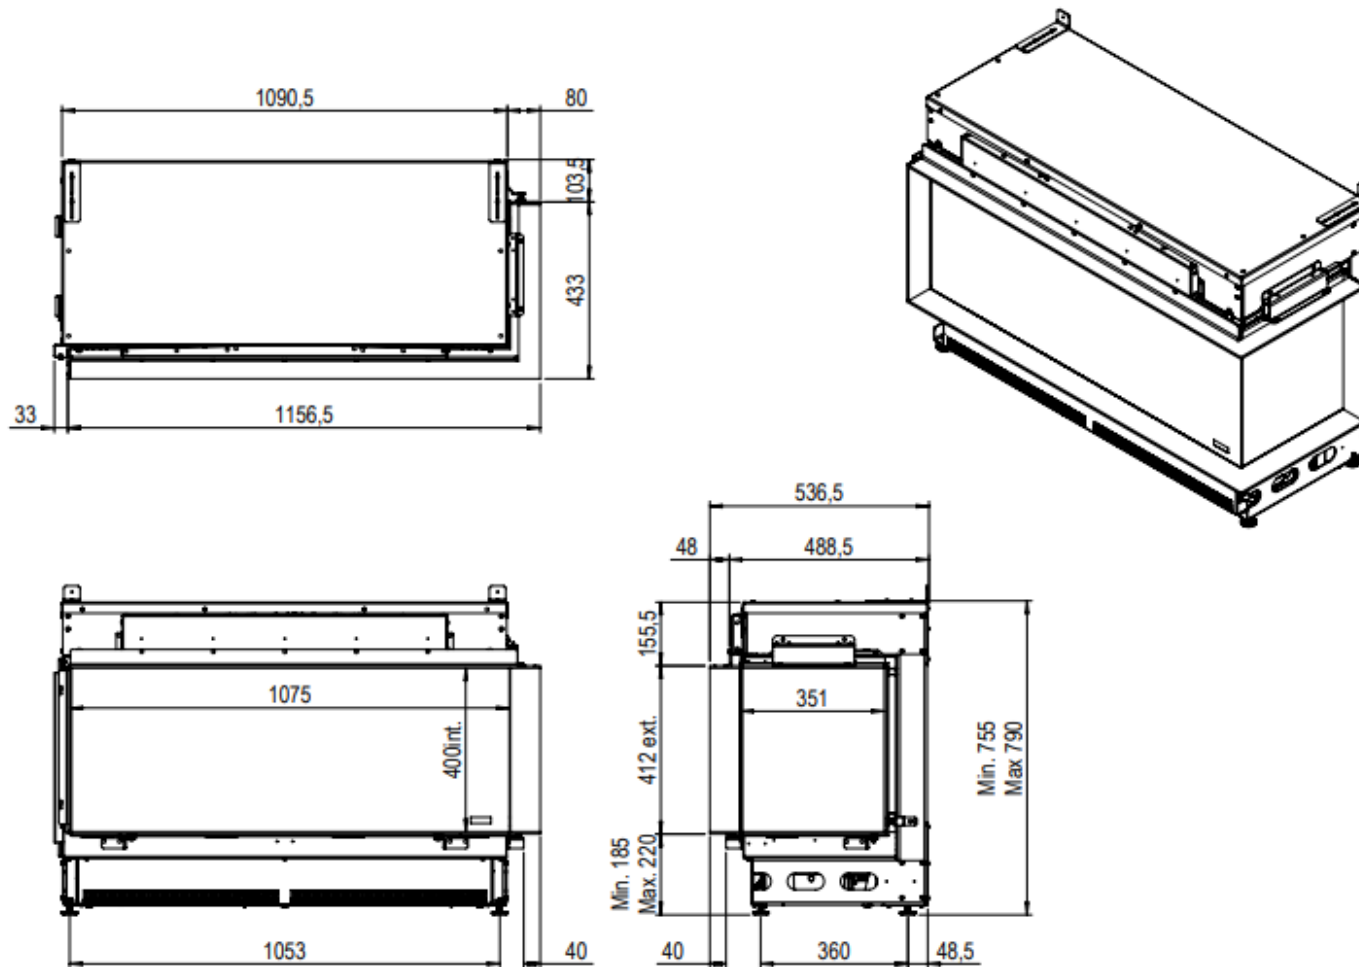

Glen Dimplex Benelux BV

e-Matrix 1050x400 IIL linear

Dimensional Drawing e-Matrix Linear 1050/400-IIR

Glen Dimplex Benelux BV

P.O. box 219, NL-8440 AE Heerenveen Tel.: +31(0)513 656500 Fax: +31(0)513 656531