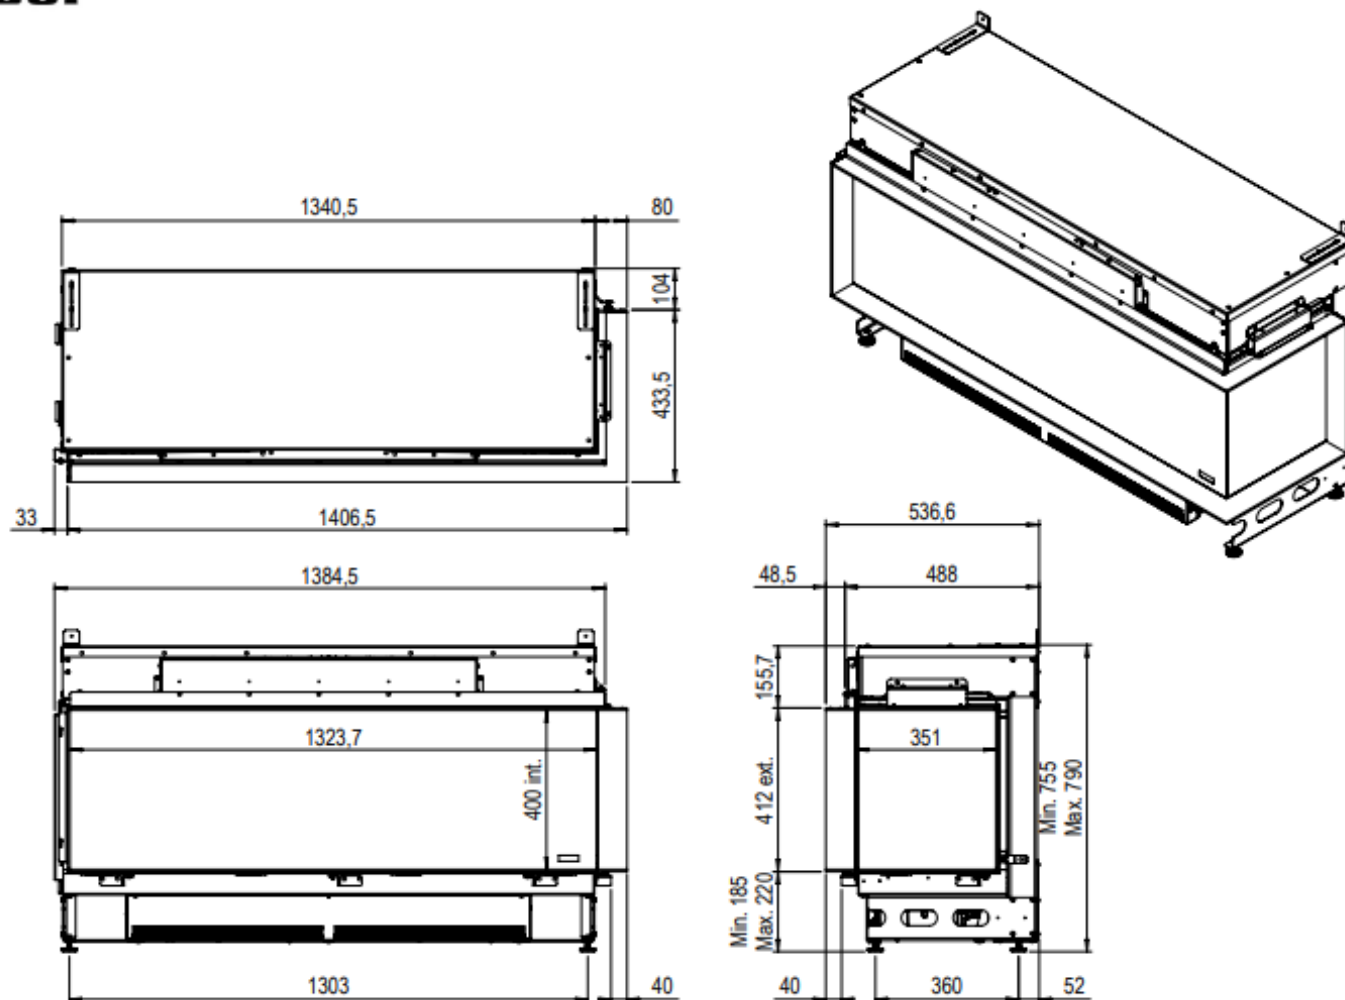

**Glen Dimplex Benelux BV**

P.O. box 219. NL-8440 AE Heerenveen Tel.:+31(0)513 656500 Fax:+31(0)513 656531

e-Matrix 1300x400 IIL linear

Dimensional Drawing e-Matrix Linear 1300/400-IIR

**Glen Dimplex Benelux BV**