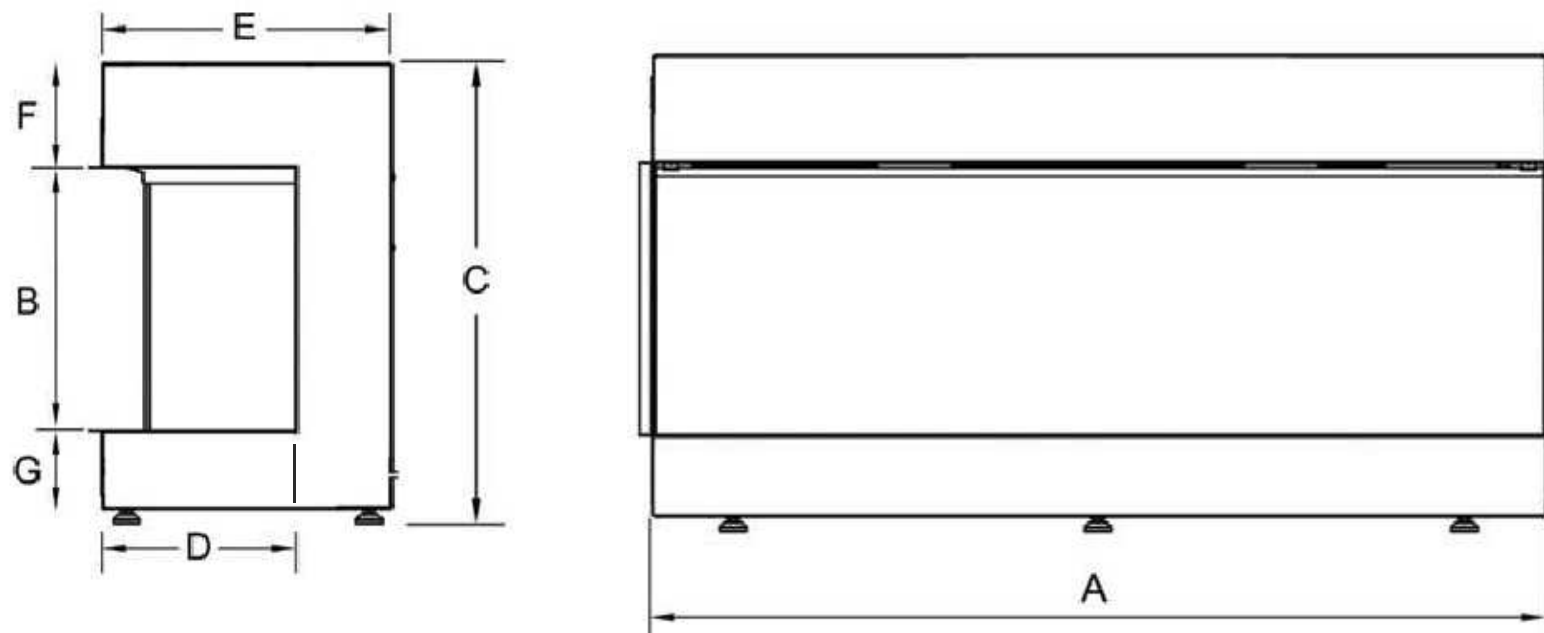

dimensions fires

Solution LUX Electric Fires

Model	A	B	C	D	E	F	G
LUX75	750	581	737	226	334	83	73
LUX100	1000	428	585	226	334	83	73
LUX125	1250	428	585	226	334	83	73
LUX150	1500	428	585	226	334	83	73
LUX175	1750	428	585	226	334	83	73
LUX200	2000	428	585	226	334	83	73

Dimensions in mm