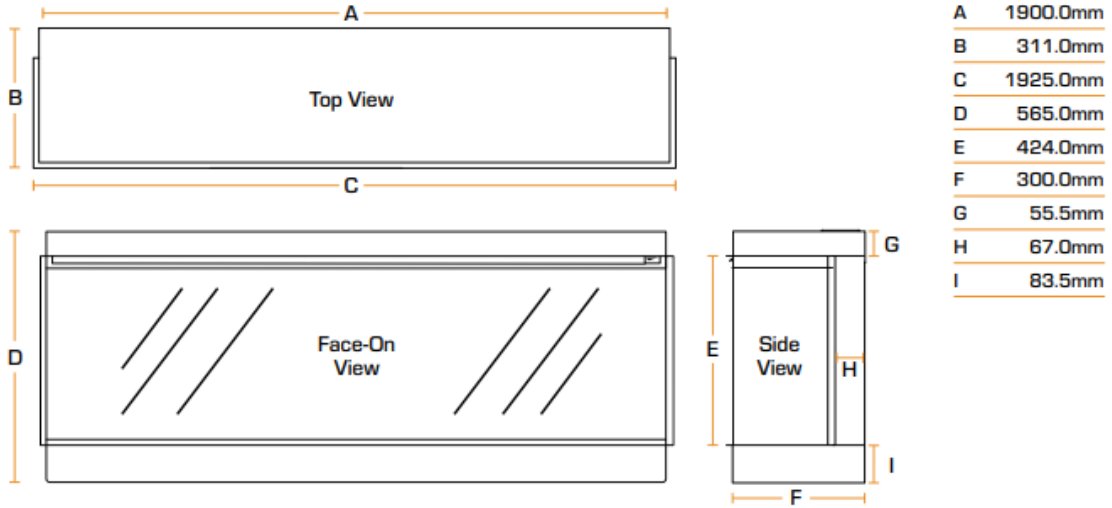

// NEW FOREST 1900 ELECTRIC FIRE

// DIMENSIONS

Onderkant optioneel verdiept kader

Bovenkant optioneel verdiept kader

Zijkanten optioneel verdiept kader