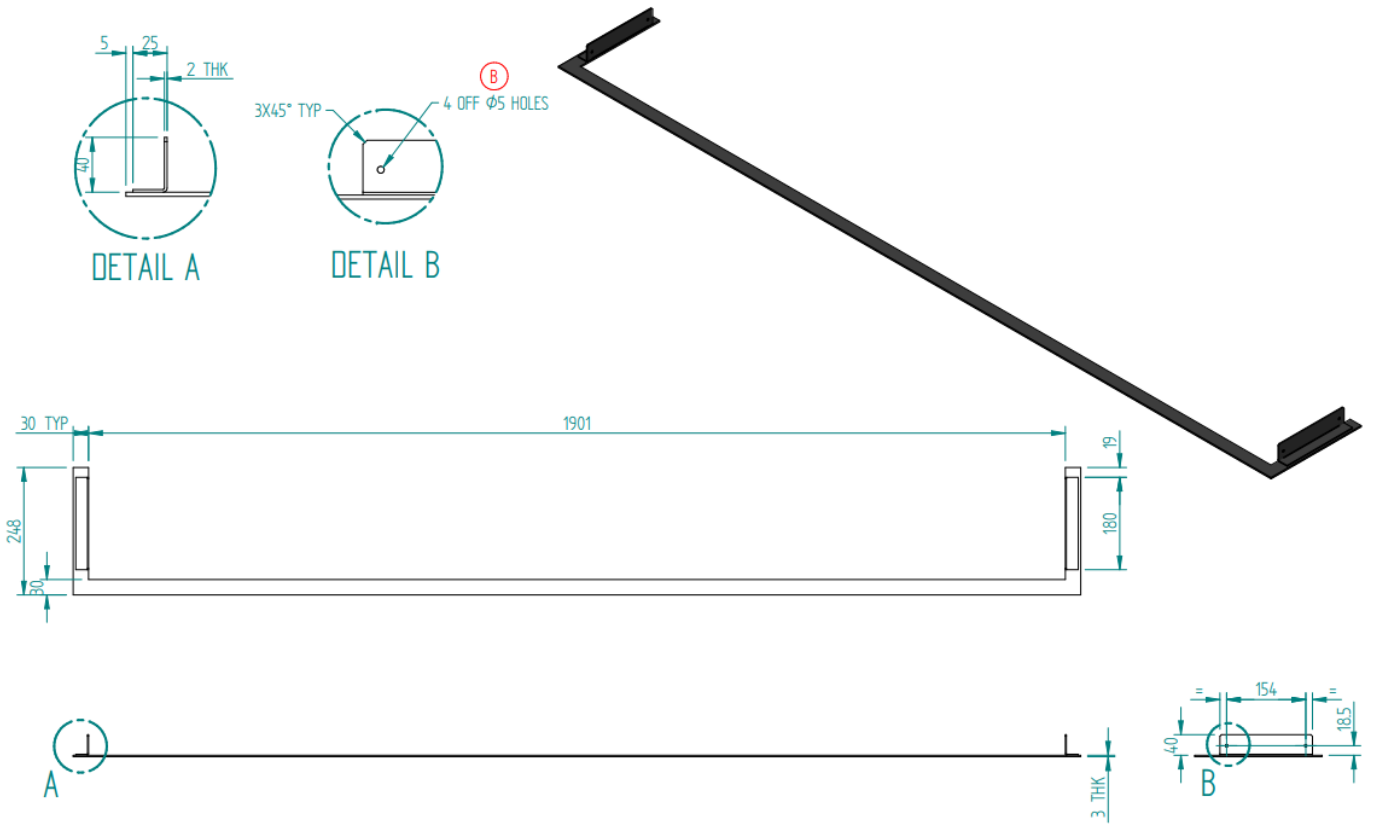

// NEW FOREST 1900 ELECTRIC FIRE

// DIMENSIONS

Onderkant optioneel verdiept kader

Bovenkant optioneel verdiept kader

Zijkanten optioneel verdiept kader