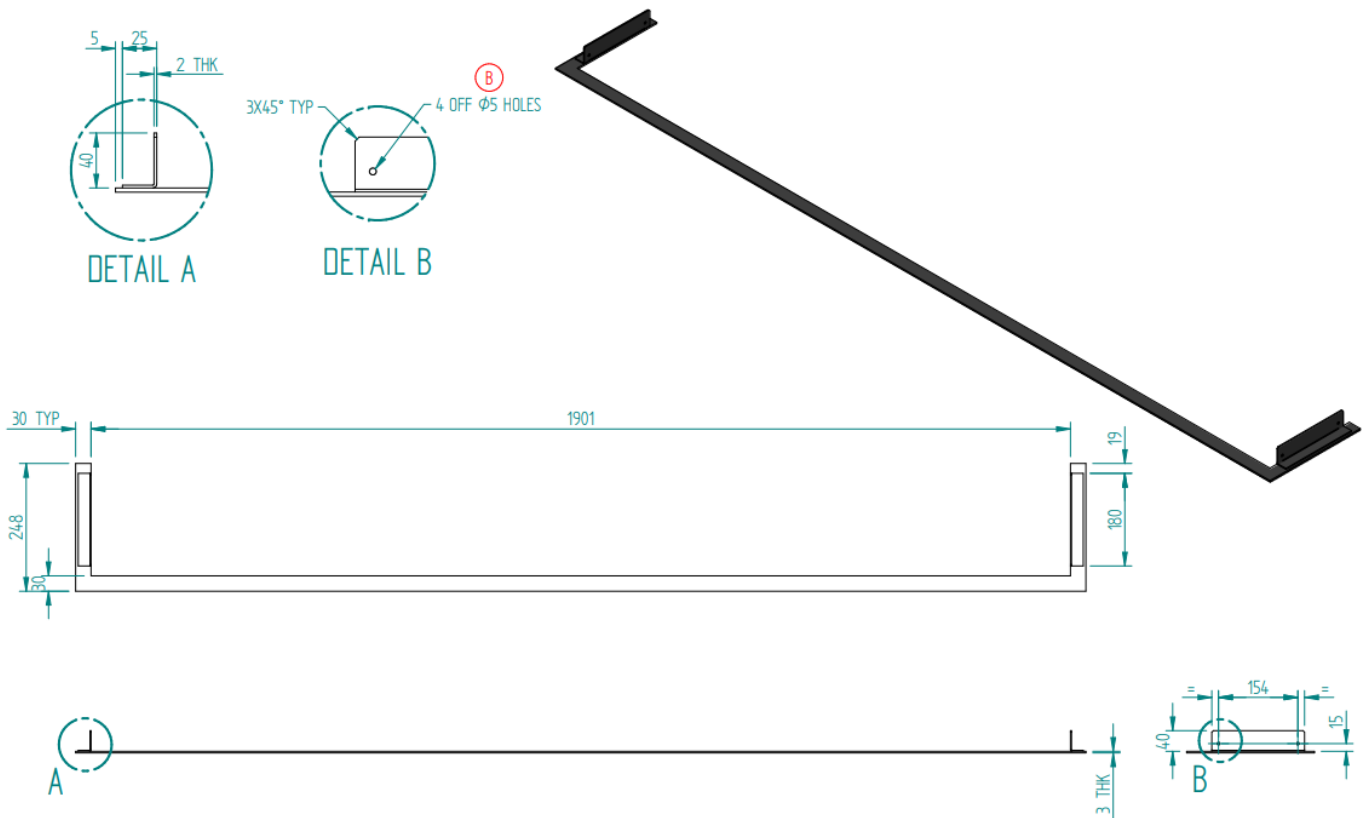

// NEW FOREST 1900 ELECTRIC FIRE

// DIMENSIONS

Onderkant optioneel verdiept kader

Bovenkant optioneel verdiept kader

Zijkanten optioneel verdiept kader