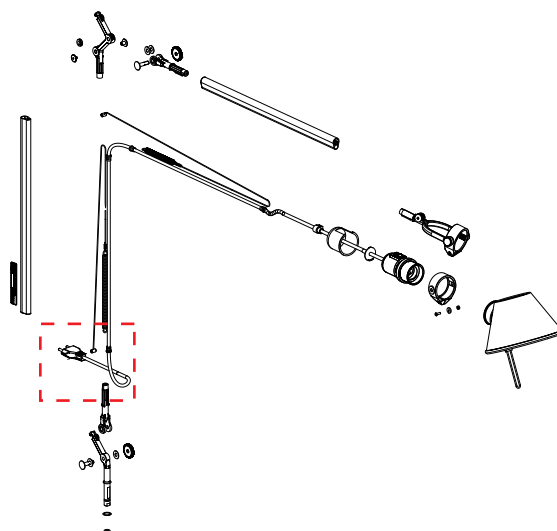

Revisione: Marzo 2013

Artemide S.p.A.

Via Bergamo, 18
20010 Pregnana M.se (MI) - Italy
tel.02/93518.1 - Fax 02/93590254