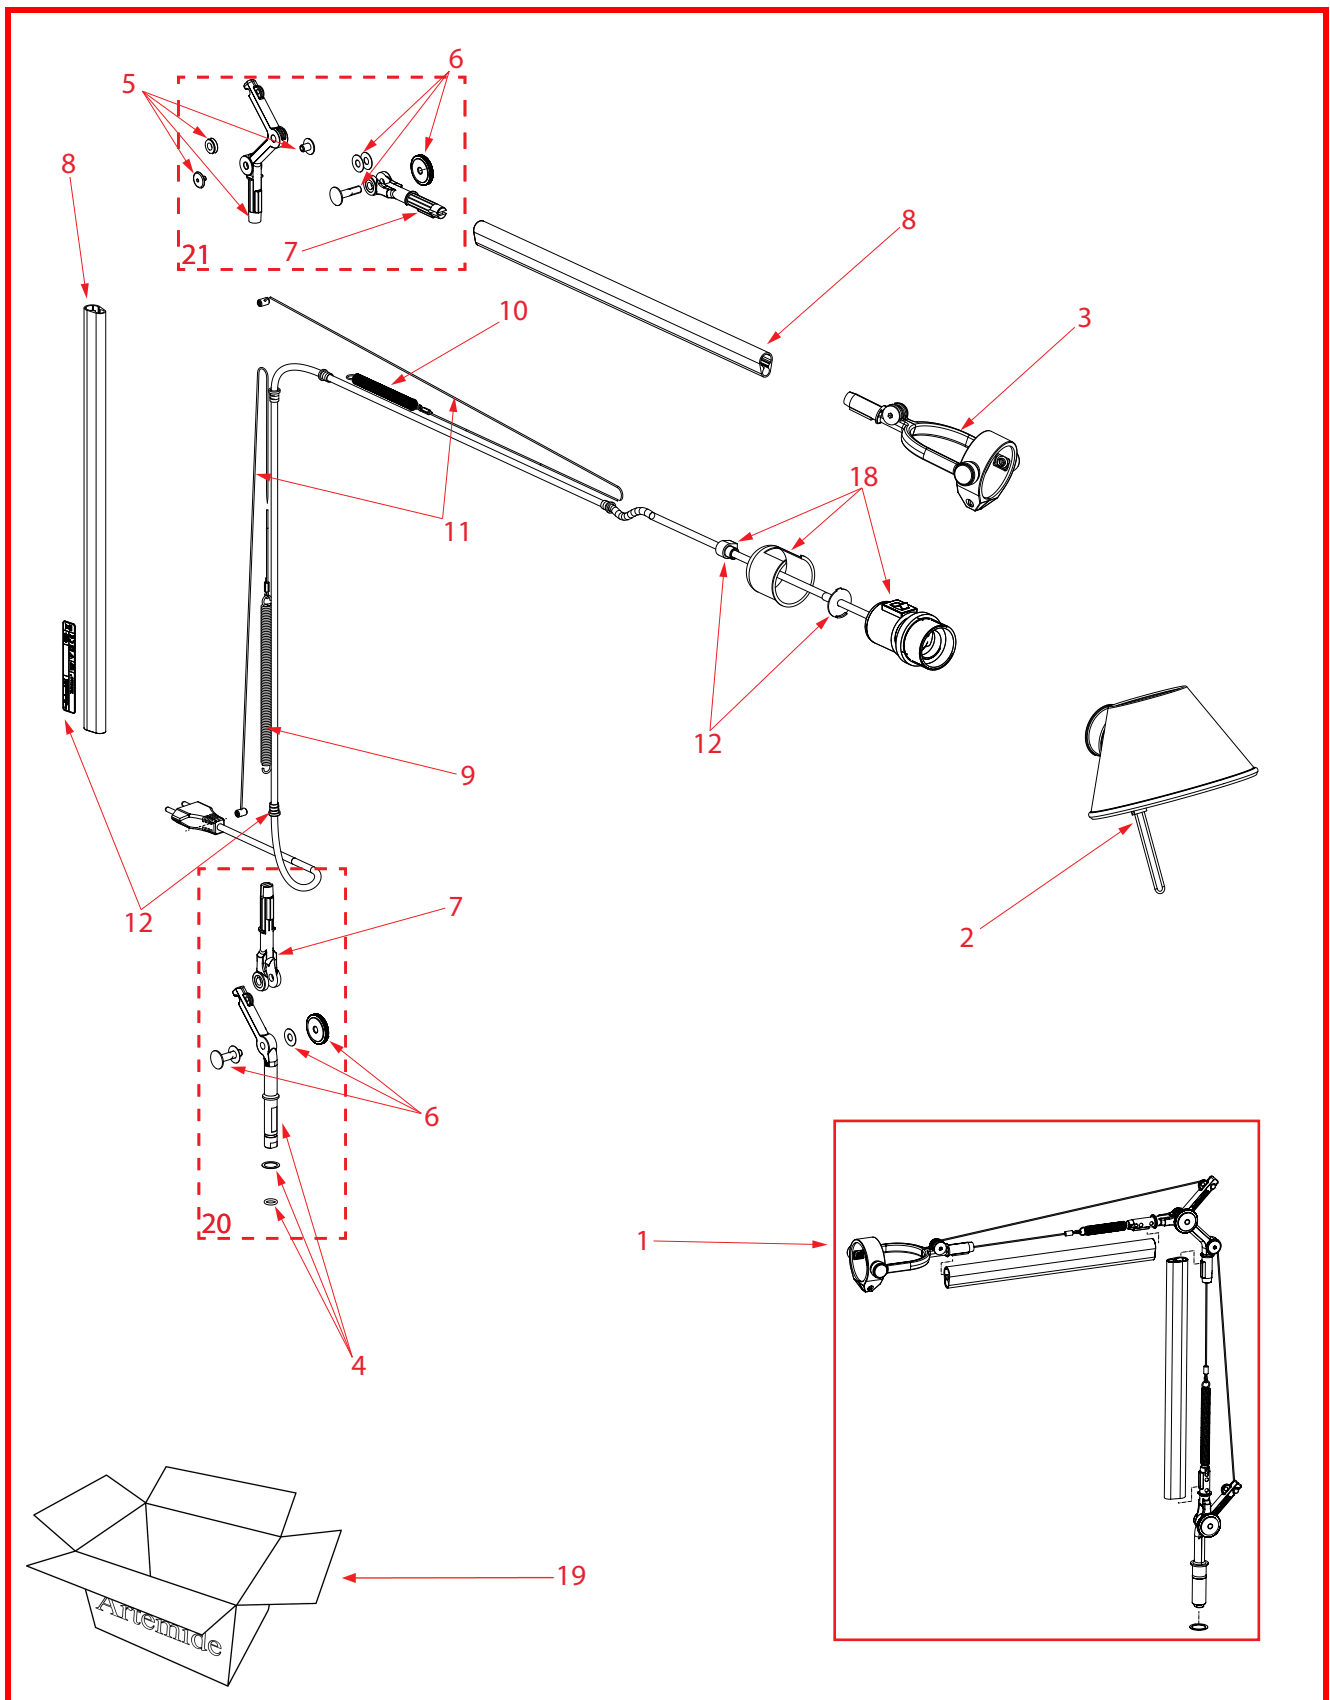

TOLOMEO

design : Michele De Lucchi, Giancarlo Fassina - 1987
codici : A001000 - A001004 - A001006 - A001007 - A001008

Artemide®

Revisione: Marzo 2013

Artemide S.p.A.

Via Bergamo, 18
20010 Pregnana M.se (MI) - Italy
tel.02/93518.1 - Fax 02/93590254

cod. foglio ricambi Y503002227