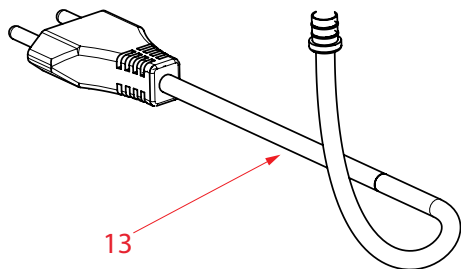

cod. foglio ricambi Y503002227

TOLOMEO

design : Michele De Lucchi, Giancarlo Fassina - 1987
codici : A001000 - A001004 - A001006 - A001007 - A001008

Artemide®

A001000

A001004

A001006

A001007