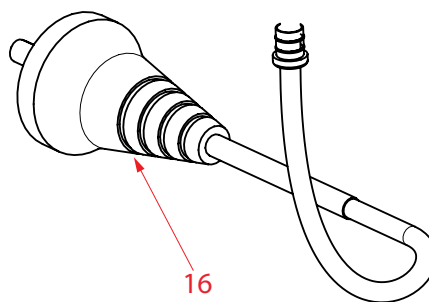

cod. foglio ricambi Y503002227

TOLOMEO

design : Michele De Lucchi, Giancarlo Fassina - 1987
codici : A001000 - A001004 - A001006 - A001007 - A001008

Artemide®

A001000

A001004

A001006

A001007