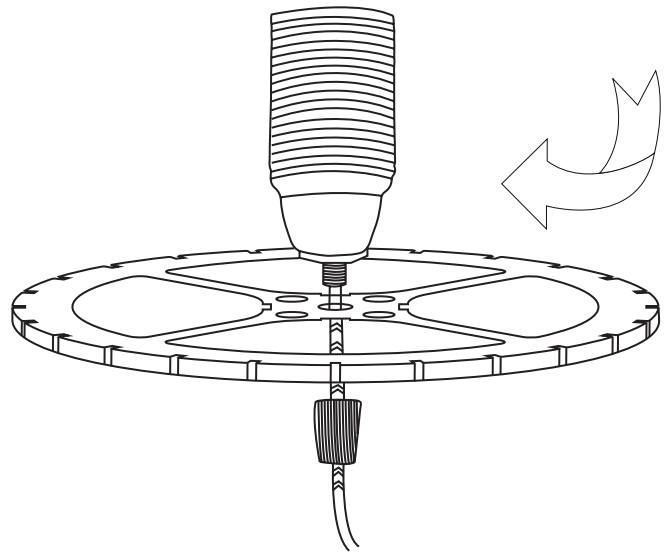

HOUTEN LAMP STAANDE LAMP OCTO S

HOUTEN LAMP

STAANDE LAMP OCTO S

1

x1

x1

2

x1

**LED E14 FITTING
MAX. 10 WATT**

HOUTEN LAMP

STAANDE LAMP OCTO S

HOUTEN LAMP

STAANDE LAMP OCTO S

Technische details:

Categorie	Staande lampen
Materiaal	3 mm MDF
Kleur	Naturel
Dimmen	Niet dimbaar
Afmeting	Hoogte 20 cm
	Breedte 20 cm
Gewicht	441 gram (inclusief verpakking)
Afmeting verpakking	31 x 21,5 x 3 cm
Lampfitting	E14
Vermogen	Max. 10 Watt
Lichtbron	LED (niet meegeleverd)
Kabel	Wit/zwart geblokt strijkijzerdraad (1,2 meter)
Spanning	220-230V
Energielabel	A+ t/m E afhankelijk van lichtbron
Elektrische veiligheidsklasse	Klasse 1