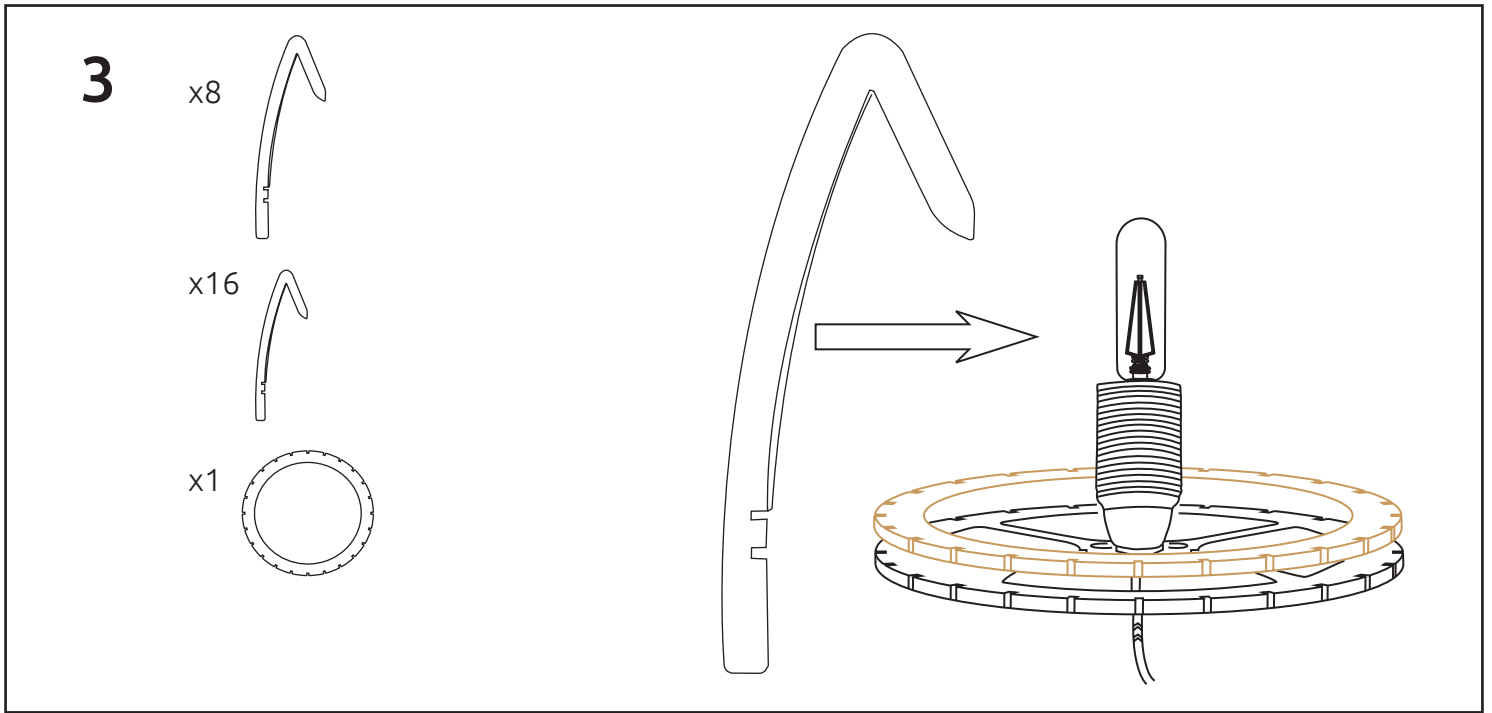

HOUTEN LAMP STAANDE LAMP OCTO S

HOUTEN LAMP

STAANDE LAMP OCTO S

1

x1

x1

2

x1

**LED E14 FITTING
MAX. 10 WATT**

HOUTEN LAMP

STAANDE LAMP OCTO S

HOUTEN LAMP

STAANDE LAMP OCTO S

Technische details:

Categorie	Staande lampen
Materiaal	3 mm MDF
Kleur	Naturel
Dimmen	Niet dimbaar
Afmeting	Hoogte 20 cm
	Breedte 20 cm
Gewicht	441 gram (inclusief verpakking)
Afmeting verpakking	31 x 21,5 x 3 cm
Lampfitting	E14
Vermogen	Max. 10 Watt
Lichtbron	LED (niet meegeleverd)
Kabel	Wit/zwart geblokt strijkijzerdraad (1,2 meter)
Spanning	220-230V
Energielabel	A+ t/m E afhankelijk van lichtbron
Elektrische veiligheidsklasse	Klasse 1