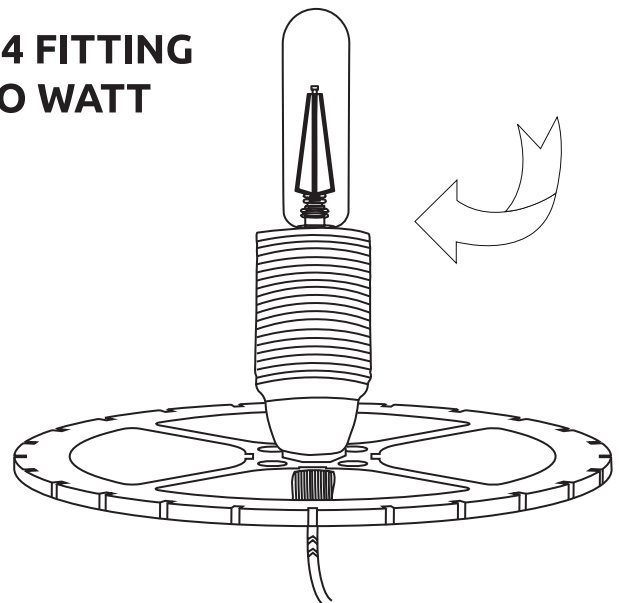

HOUTEN LAMP STAANDE LAMP OCTO S

HOUTEN LAMP

STAANDE LAMP OCTO S

1

x1

x1

2

x1

**LED E14 FITTING
MAX. 10 WATT**

HOUTEN LAMP

STAANDE LAMP OCTO S

HOUTEN LAMP

STAANDE LAMP OCTO S

Technische details:

Categorie	Staande lampen
Materiaal	3 mm MDF
Kleur	Naturel
Dimmen	Niet dimbaar
Afmeting	Hoogte 20 cm
	Breedte 20 cm
Gewicht	441 gram (inclusief verpakking)
Afmeting verpakking	31 x 21,5 x 3 cm
Lampfitting	E14
Vermogen	Max. 10 Watt
Lichtbron	LED (niet meegeleverd)
Kabel	Wit/zwart geblokt strijkijzerdraad (1,2 meter)
Spanning	220-230V
Energielabel	A+ t/m E afhankelijk van lichtbron
Elektrische veiligheidsklasse	Klasse 1