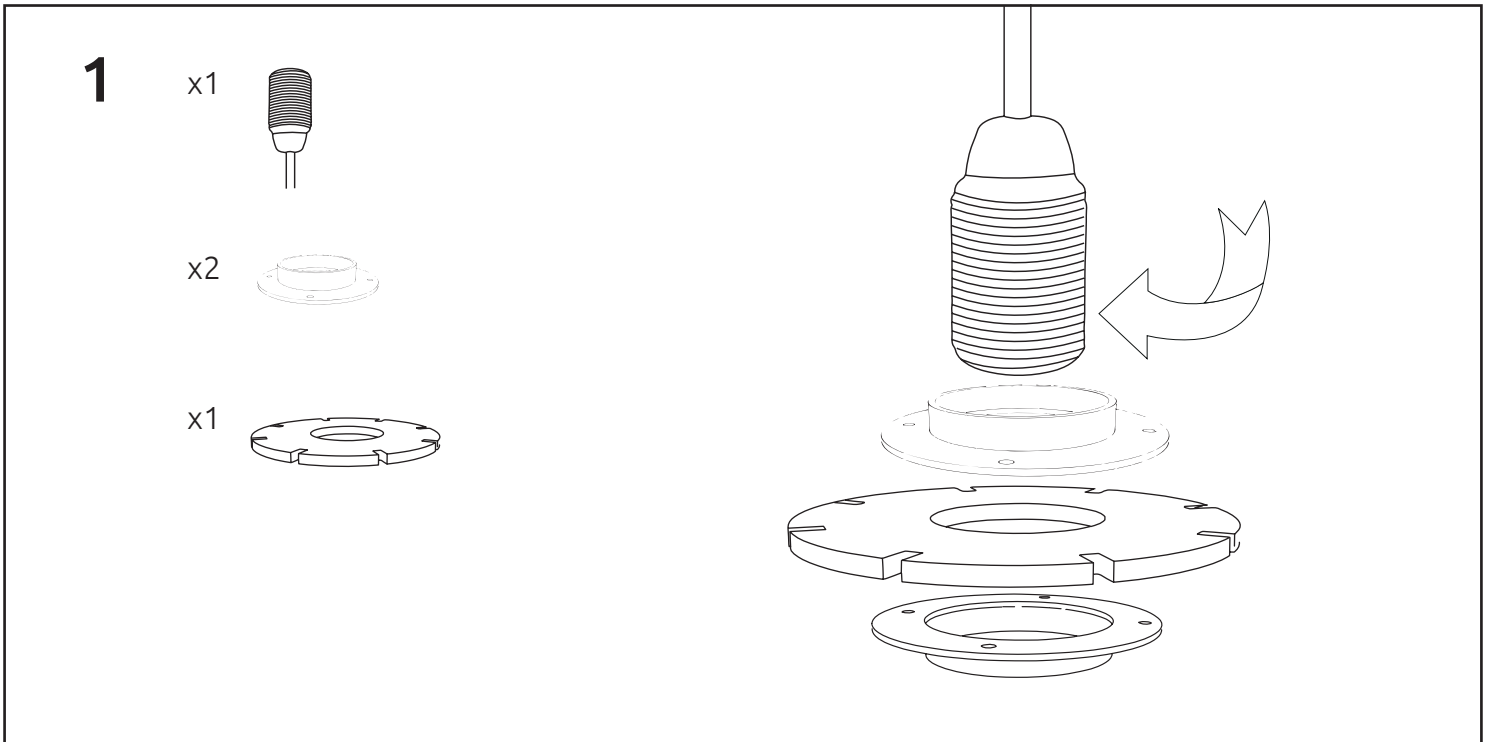

HOUTEN LAMP

INDUSTRIËLE LAMP 007