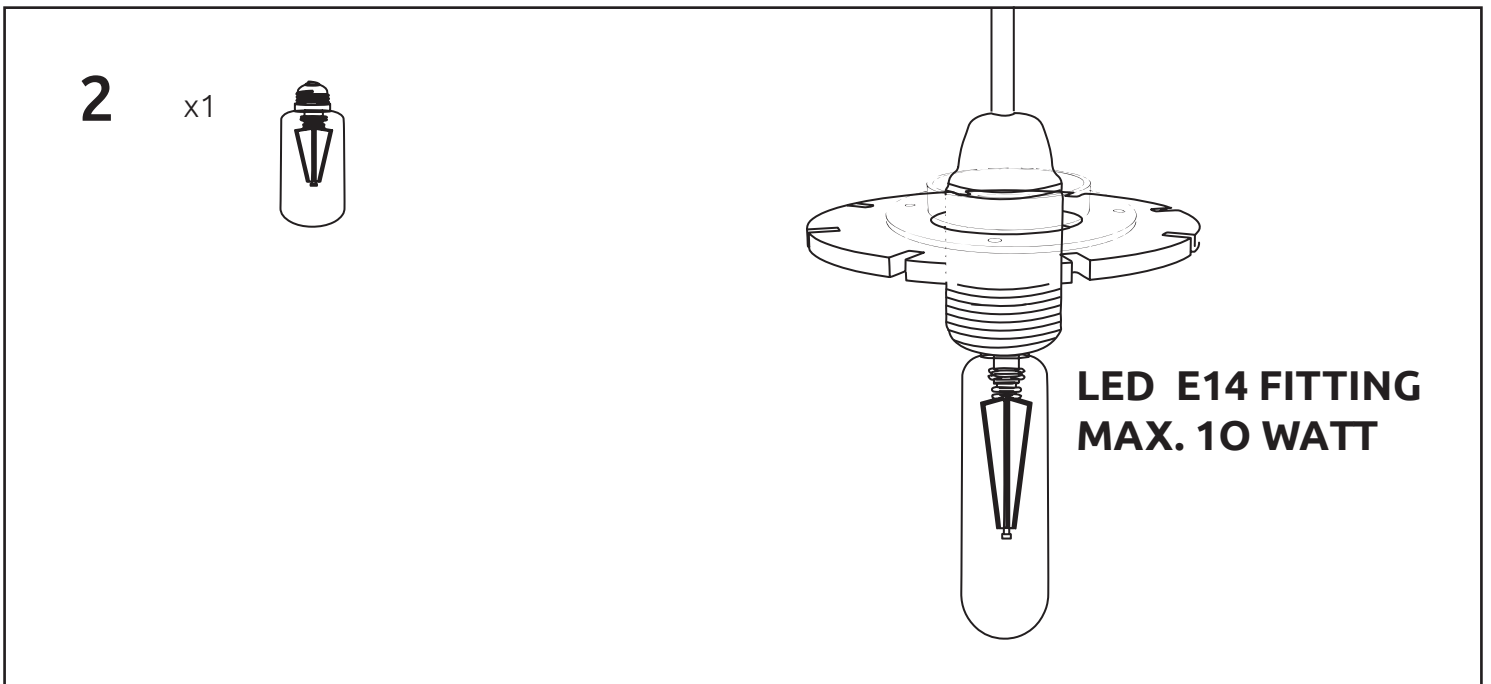

HOUTEN LAMP

INDUSTRIËLE LAMP 007