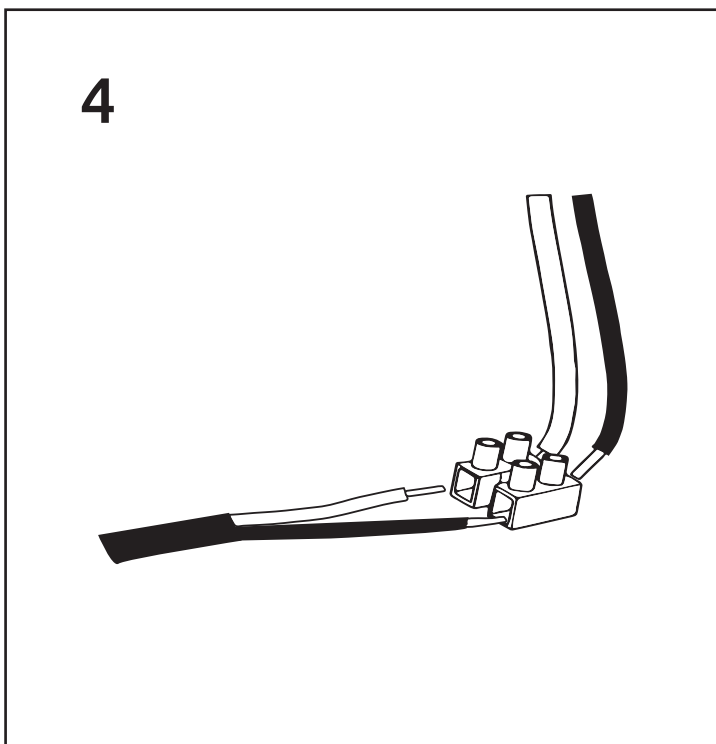

HOUTEN LAMP

INDUSTRIËLE LAMP 007