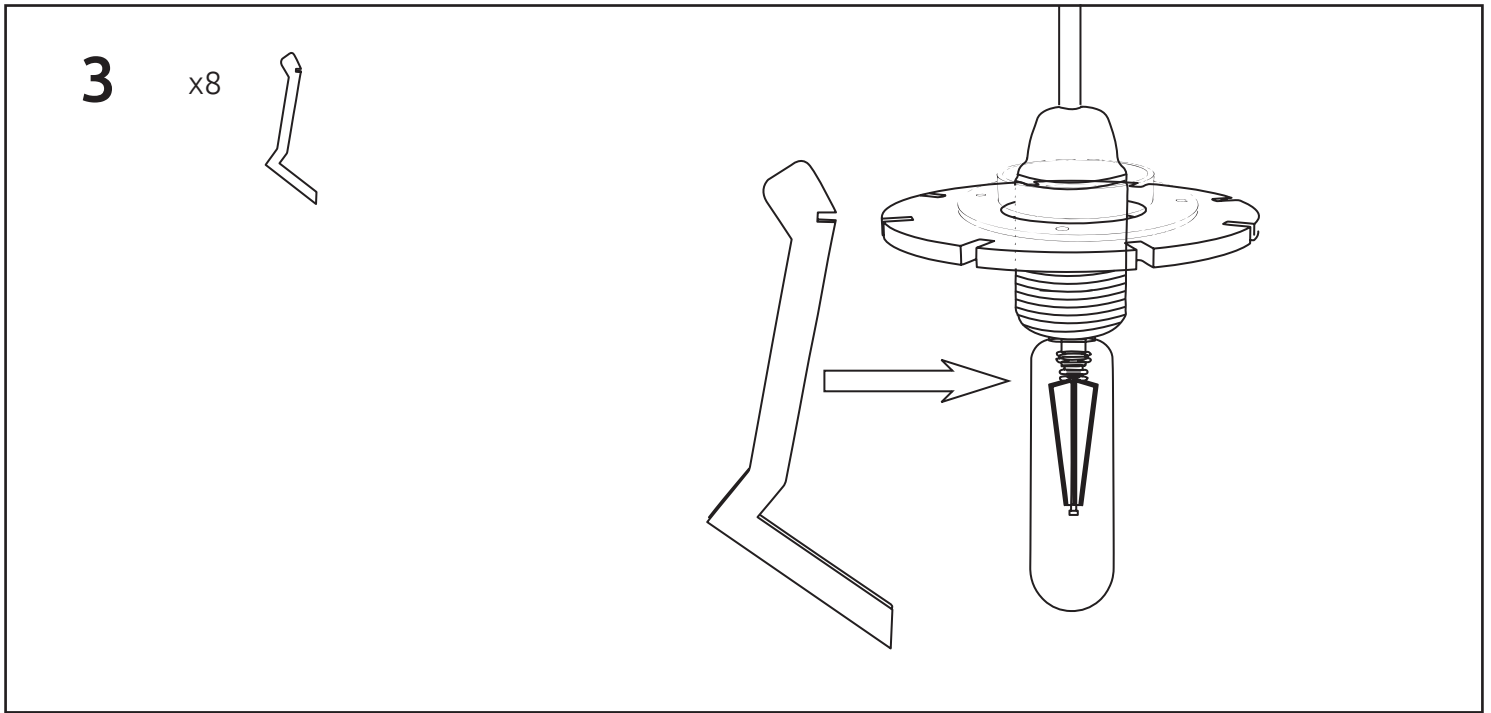

HOUTEN LAMP

INDUSTRIËLE LAMP 007