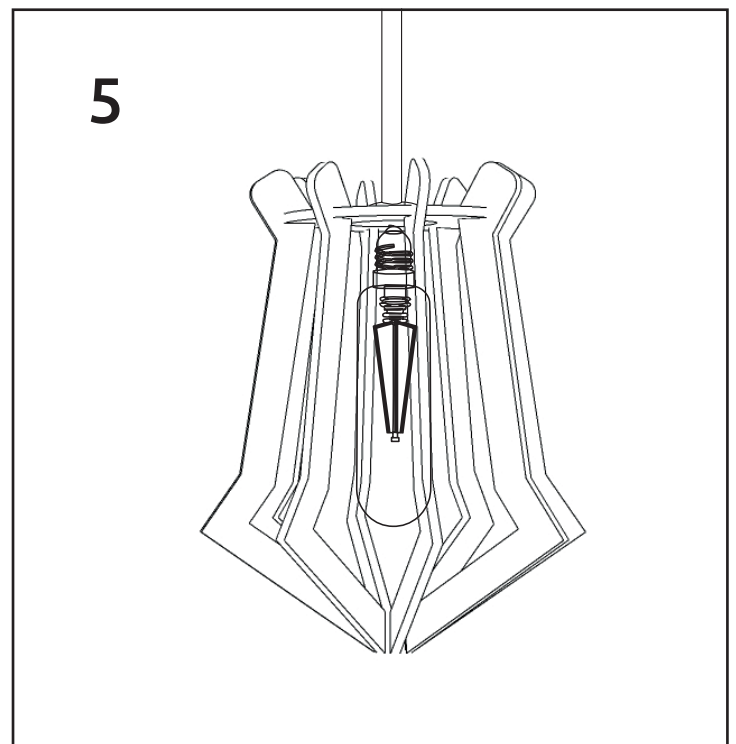

HOUTEN LAMP

INDUSTRIËLE LAMP 007