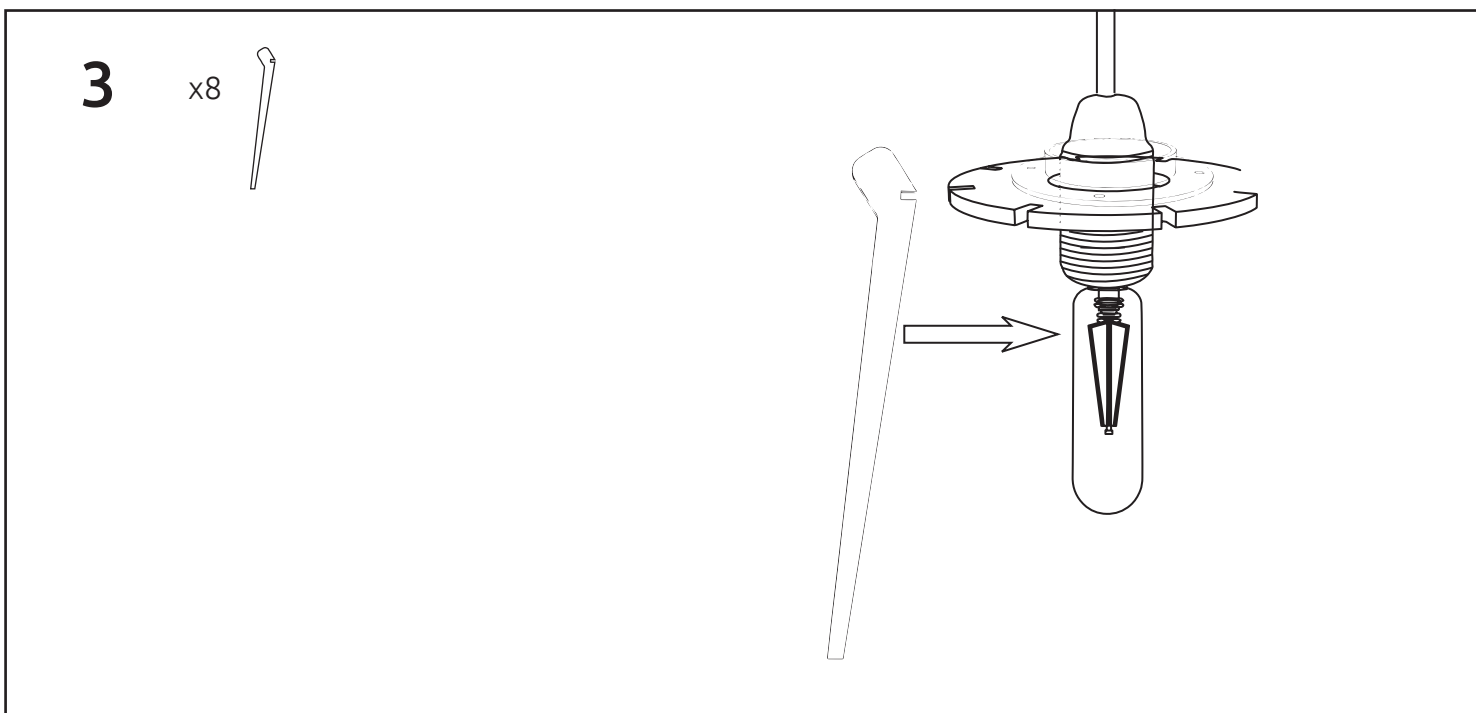

HOUTEN LAMP

INDUSTRIËLE LAMP 006