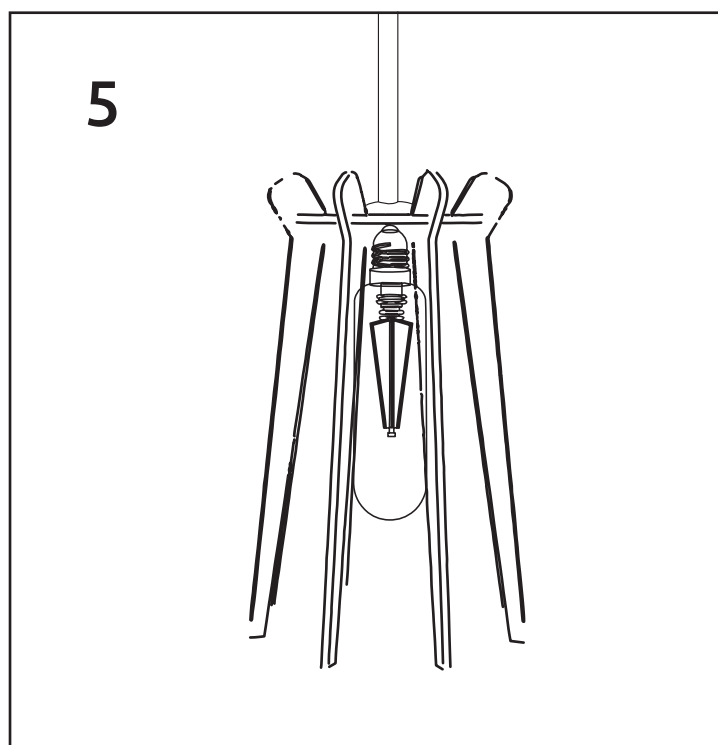

HOUTEN LAMP

INDUSTRIËLE LAMP 006