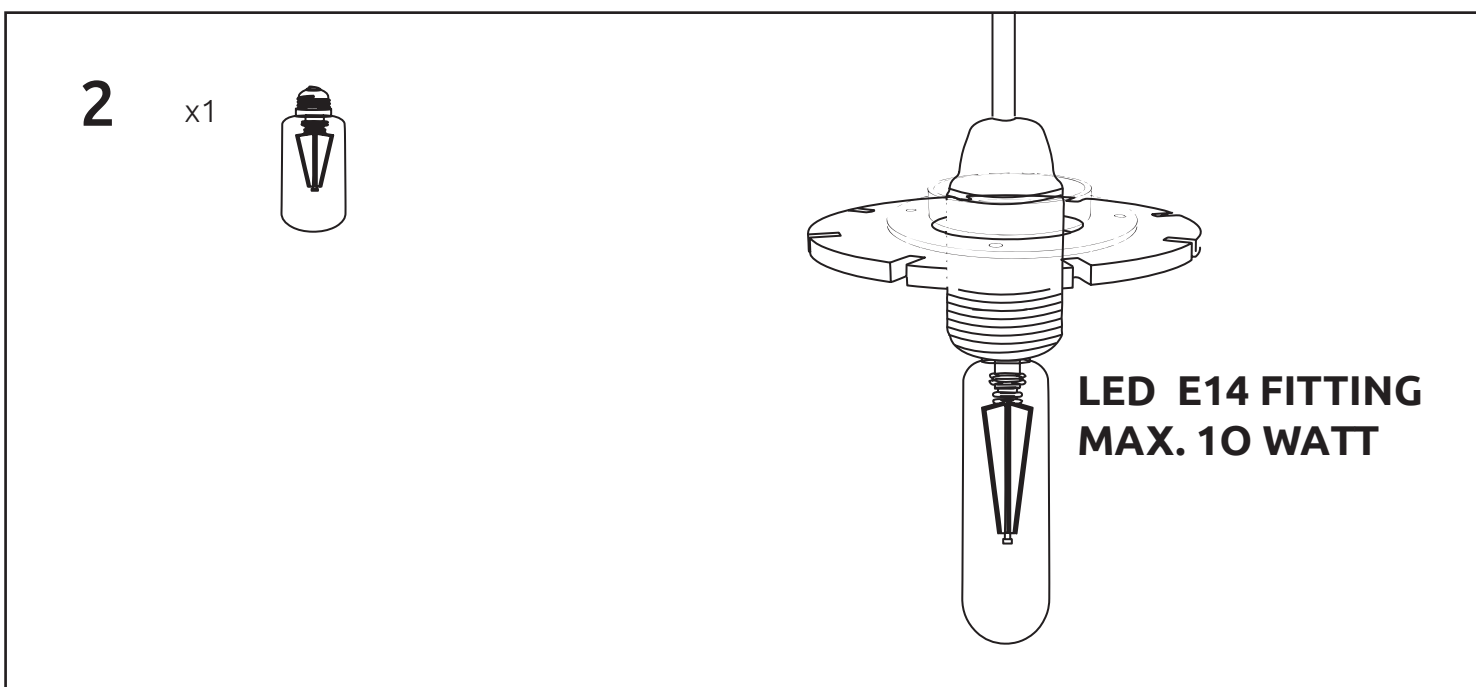

HOUTEN LAMP

INDUSTRIËLE LAMP 006