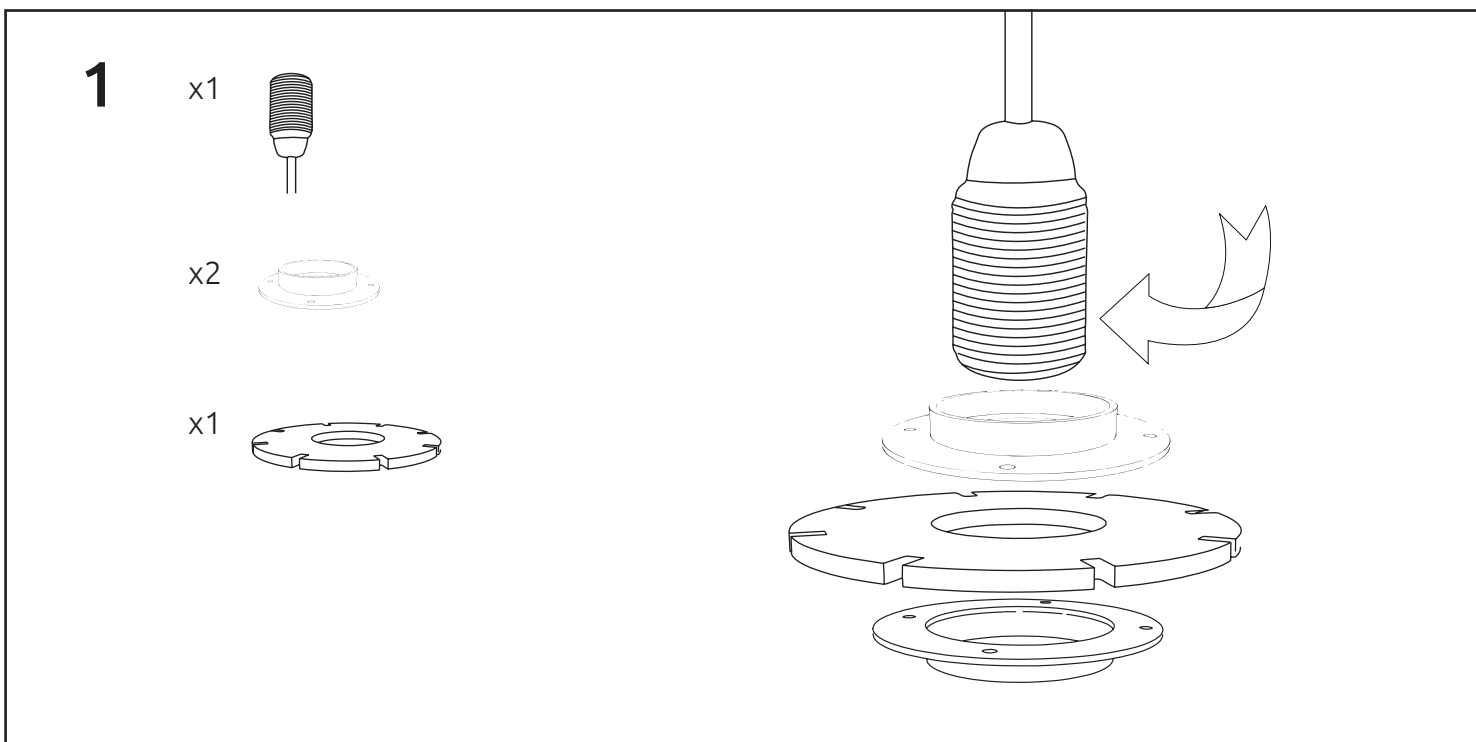

HOUTEN LAMP

INDUSTRIËLE LAMP 006