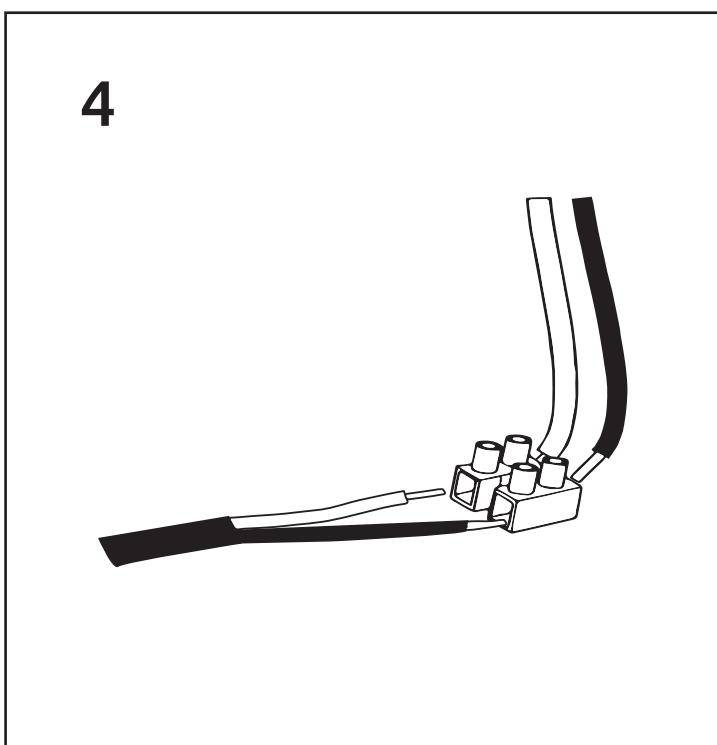

HOUTEN LAMP

INDUSTRIËLE LAMP 006